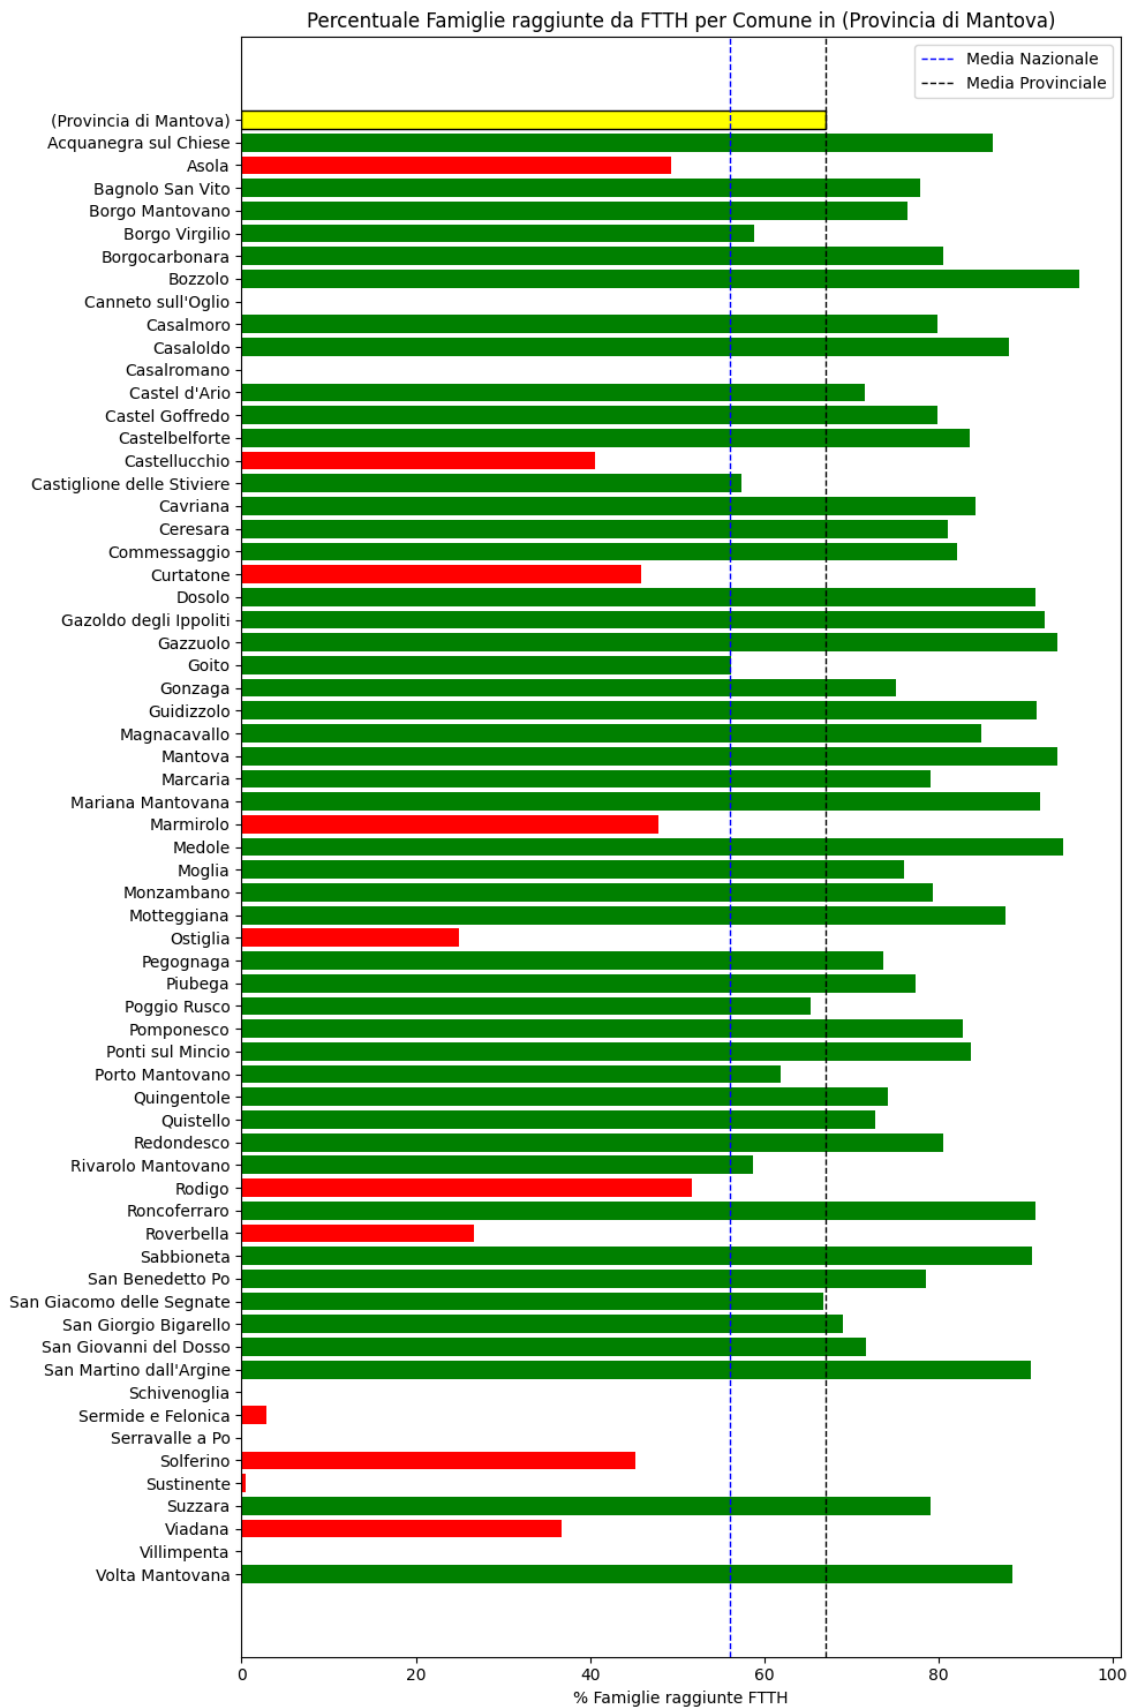

Grafico della copertura FTTH per la provincia di Mantova.