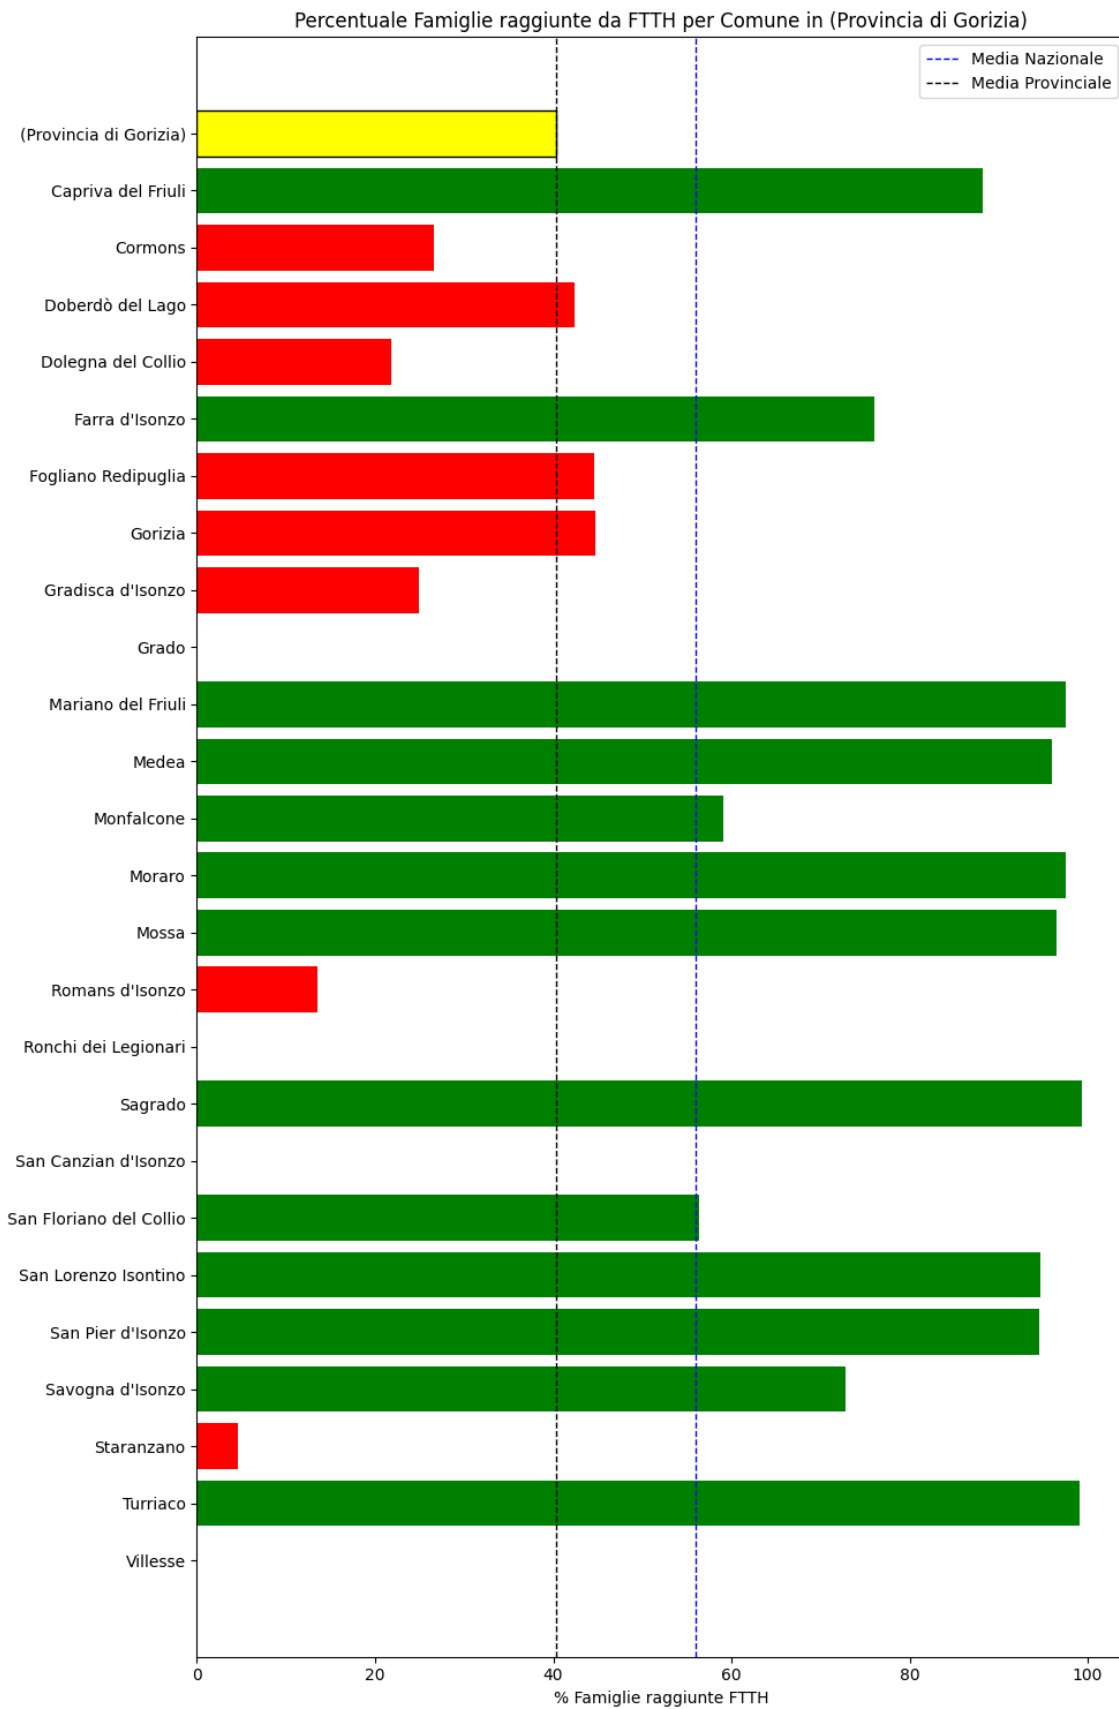

Grafico della copertura FTTH per la provincia di Gorizia.