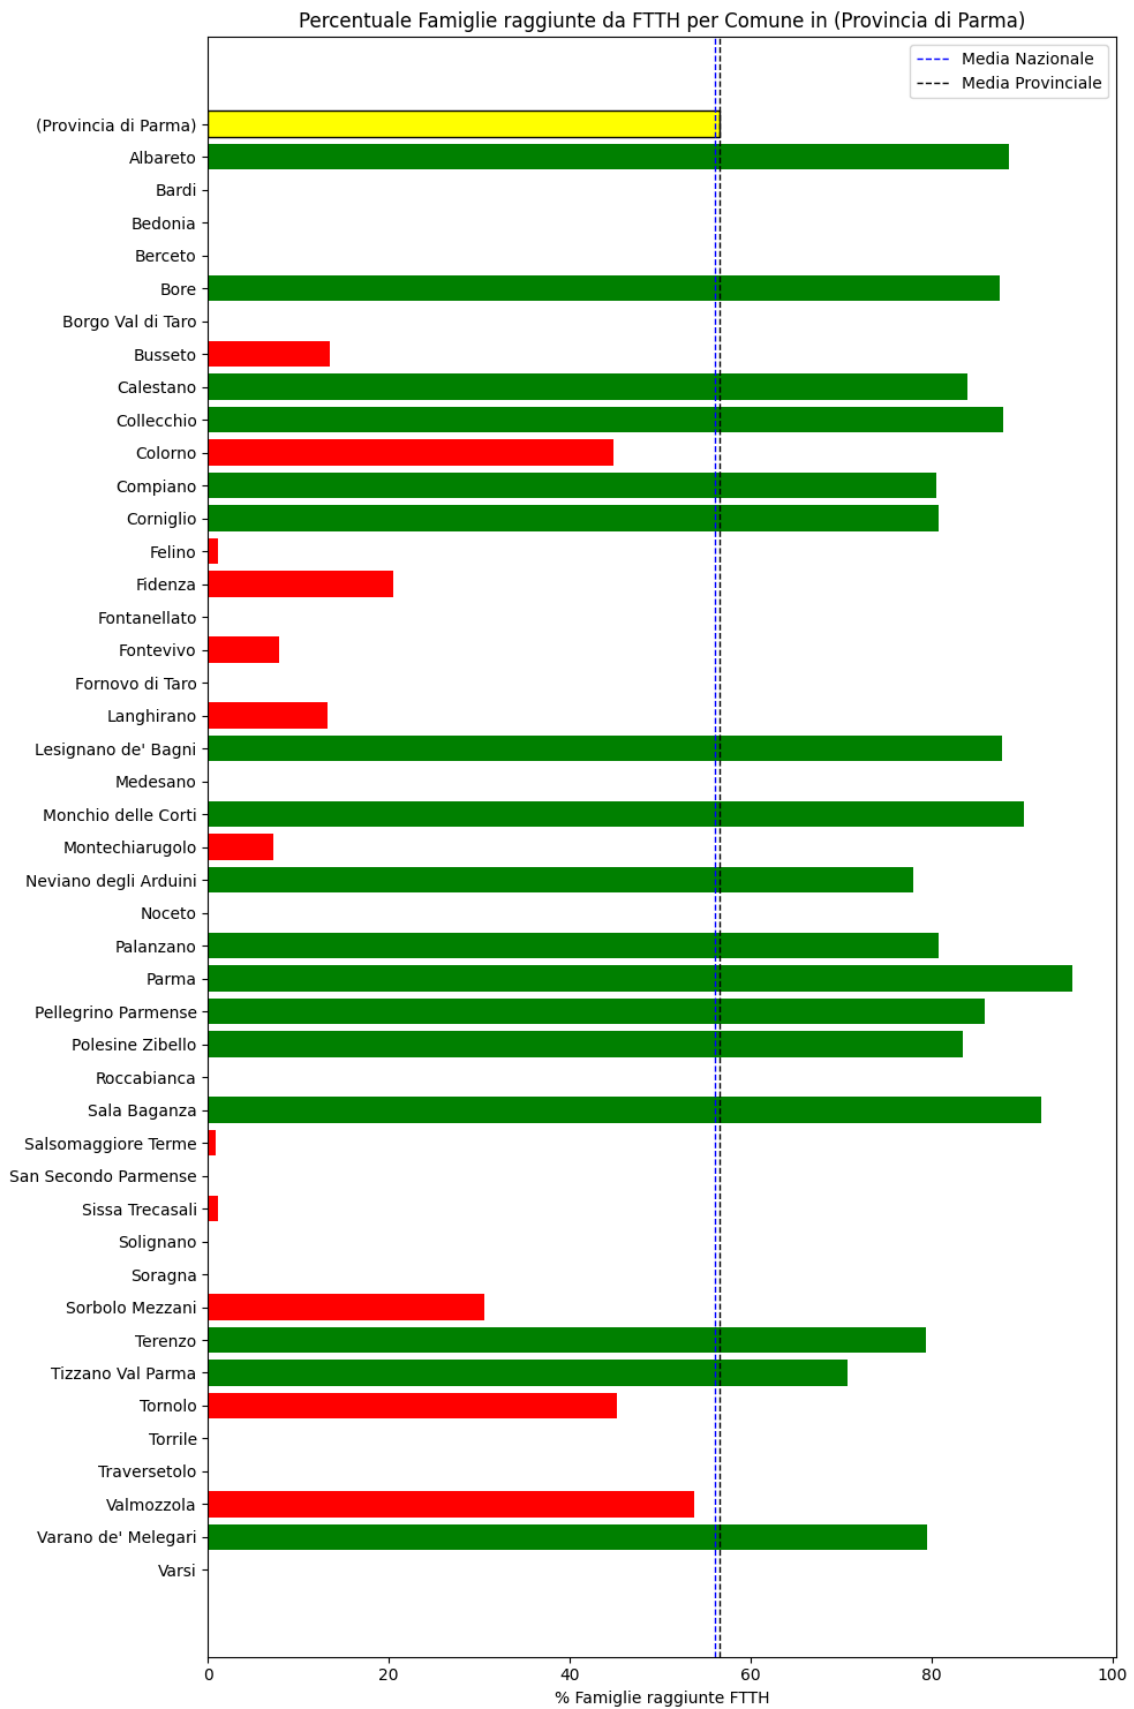

Grafico della copertura FTTH per la provincia di Parma.