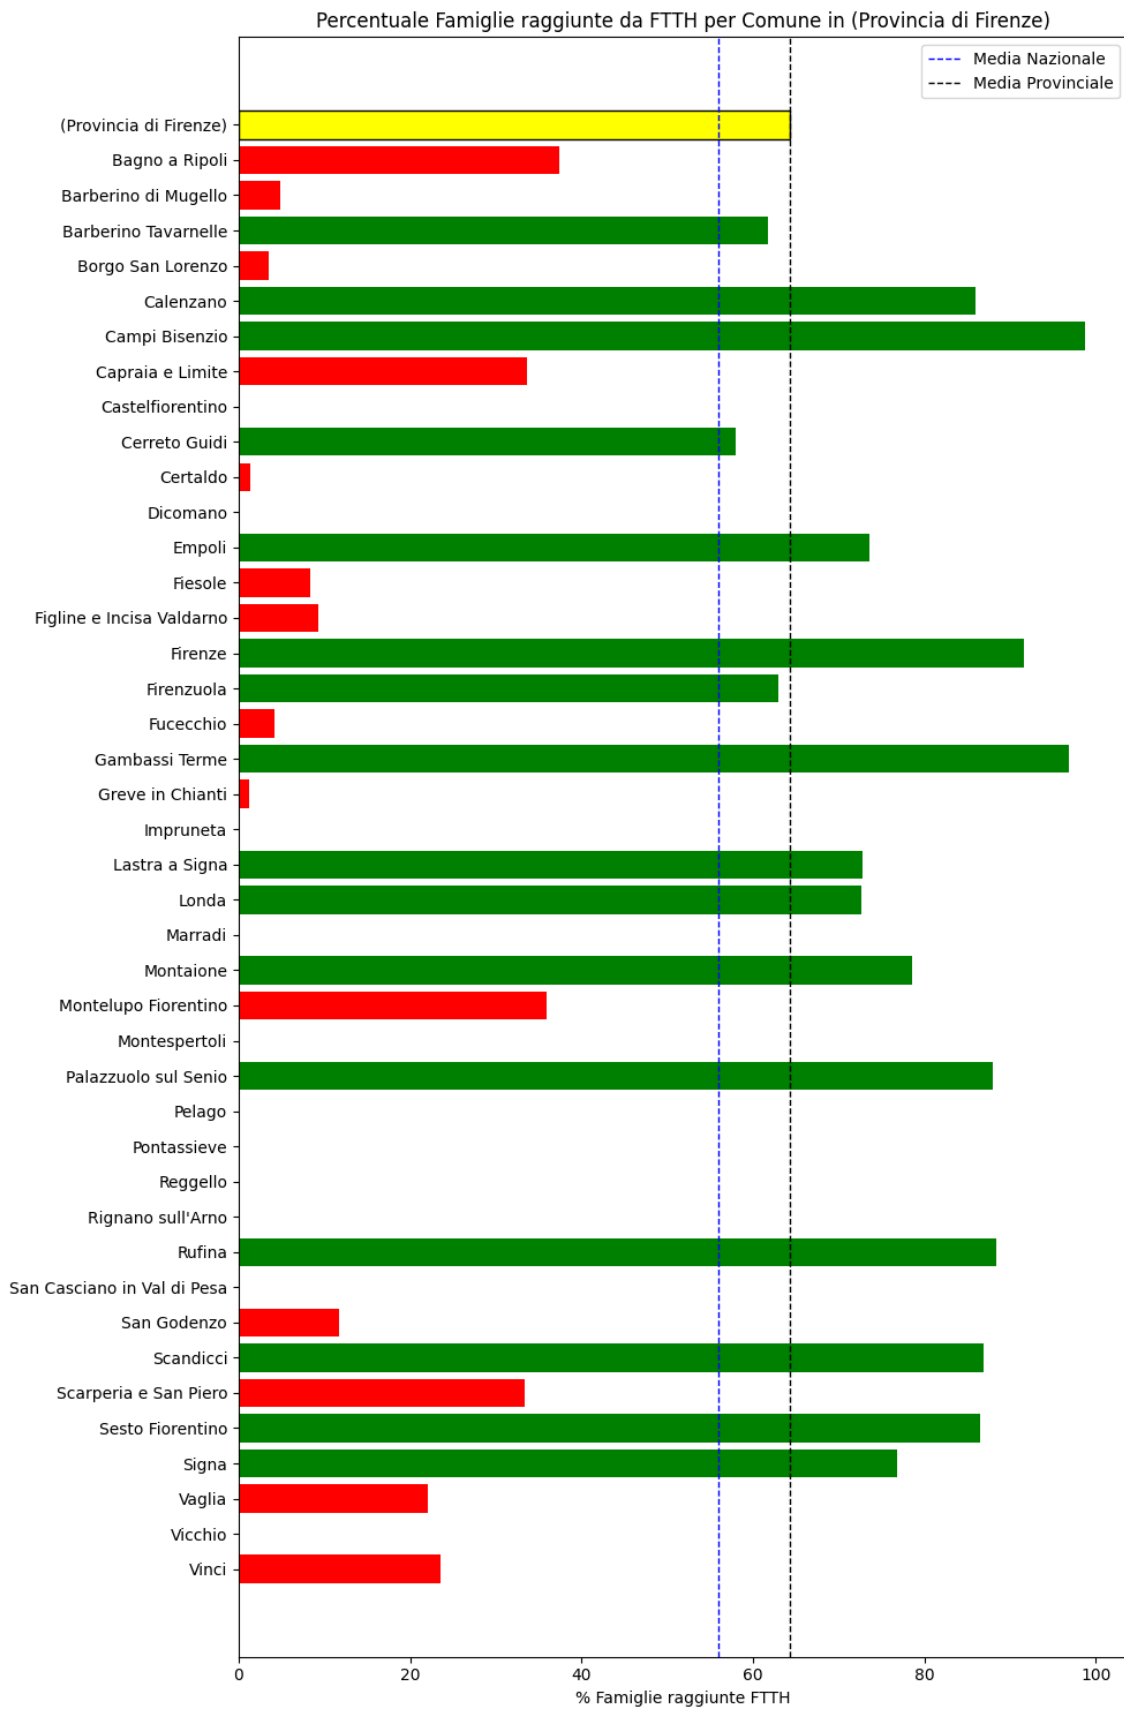

Grafico della copertura FTTH per la provincia di Firenze.