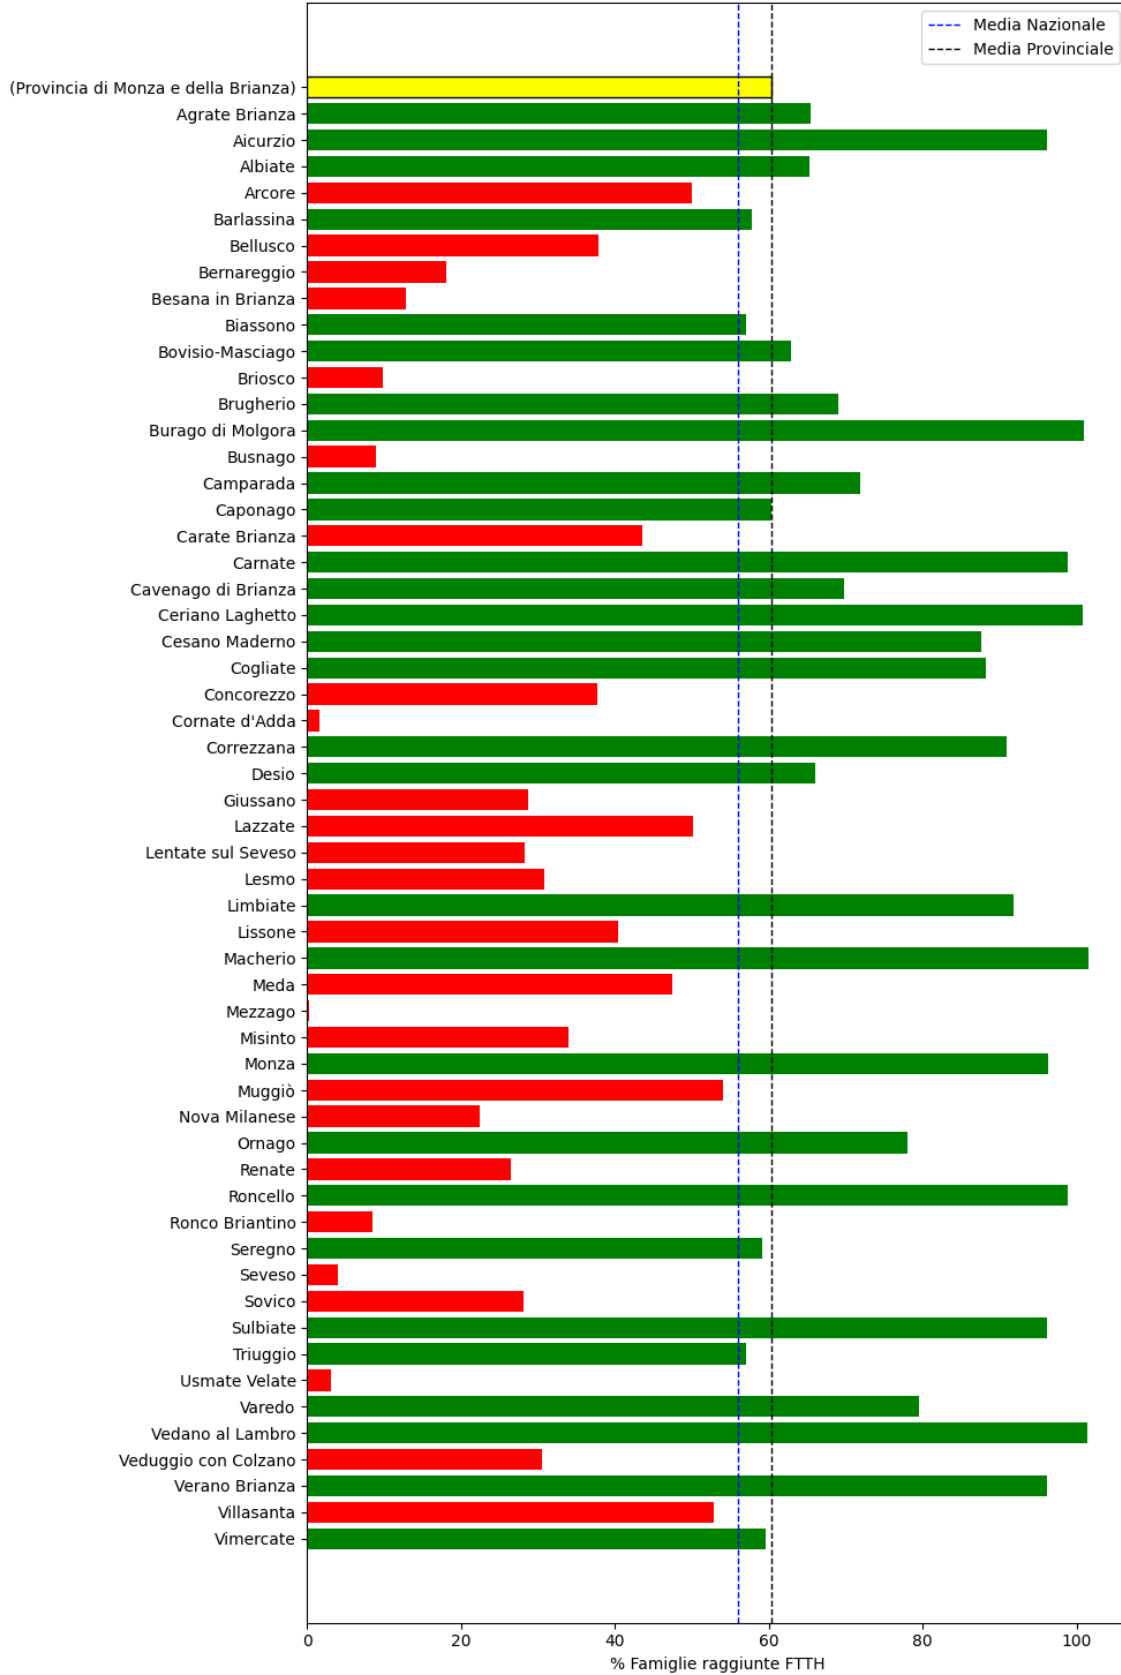

Percentuale Famiglie raggiunte da FTTH per Comune in (Provincia di Monza e della Brianza)

Grafico della copertura FTTH per la provincia di Monza e della Brianza.