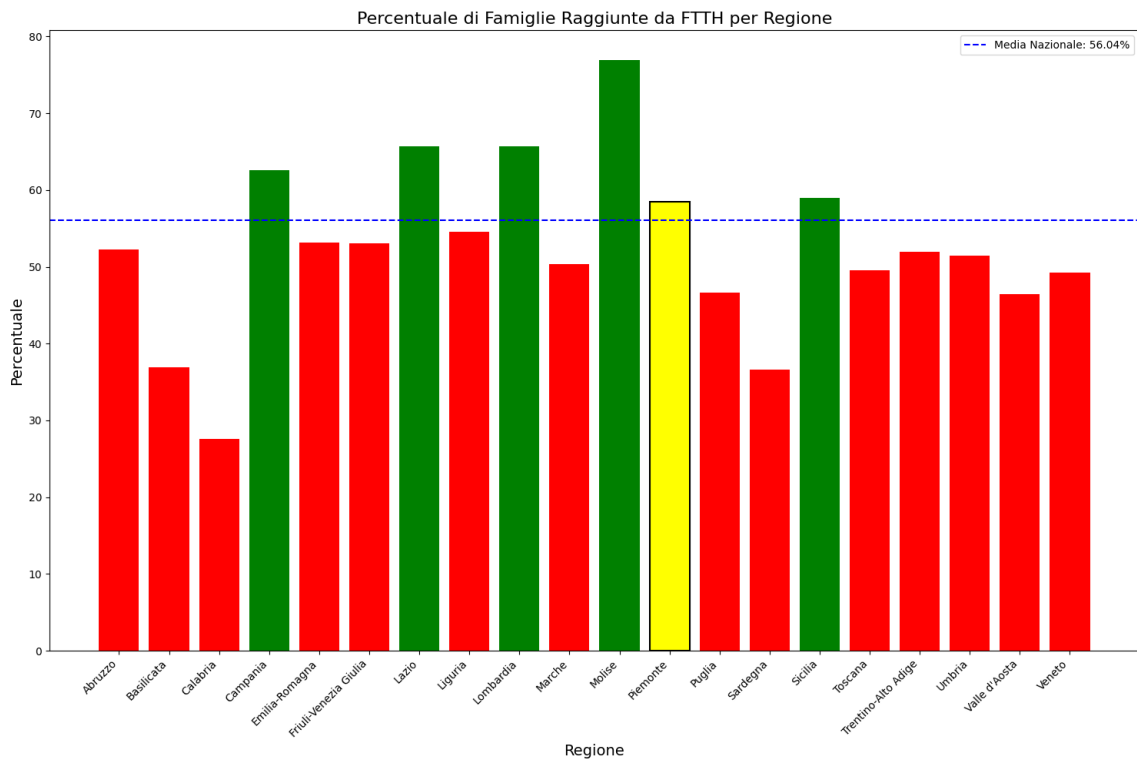

## 5.11. Molise

La regione Molise ha una copertura FTTH che raggiunge il 77% delle famiglie, mentre la media nazionale è del 56%. Questo colloca Molise al 1° posto nel ranking nazionale. Data la sua performance, la regione è categorizzata come 'sovra-performante'.

Nella regione Molise, rispetto alla rilevazione del 15/01/2024, nessuna provincia ha avuto un incremento maggiore di 5%.

**Grafico della copertura FTTH per la regione Molise.**

Le province nella regione con una copertura superiore alla media regionale sono: Campobasso. Le province con una copertura inferiore alla media regionale sono: Isernia.

## 5.12. Piemonte

La regione Piemonte ha una copertura FTTH che raggiunge il 58% delle famiglie, mentre la media nazionale è del 56%. Questo colloca Piemonte al 6° posto nel ranking nazionale. Data la sua performance, la regione è categorizzata come 'mediamente-performante'. Nella regione Piemonte, rispetto alla rilevazione del 15/01/2024, nessuna provincia ha avuto un incremento maggiore di 5%.