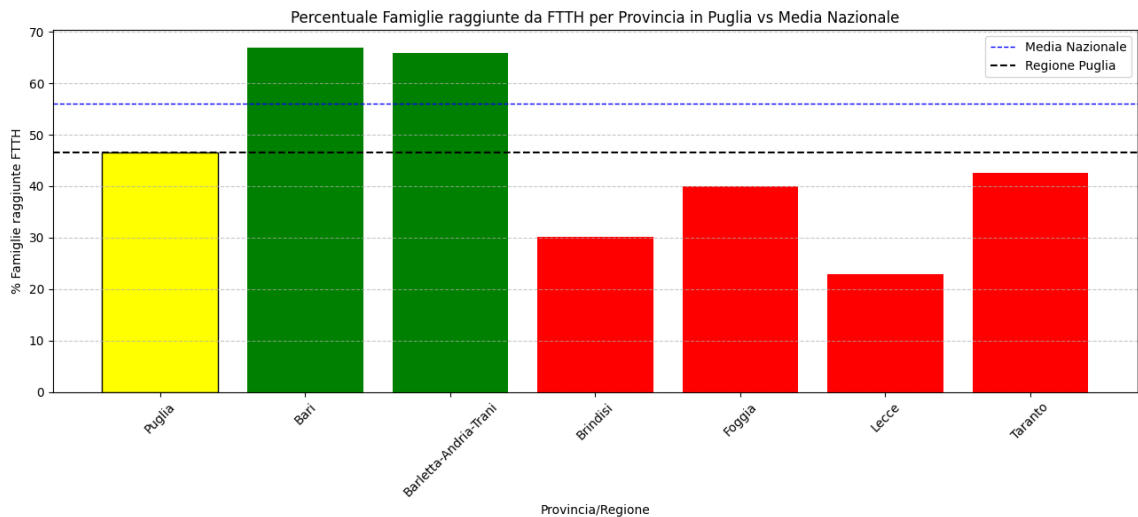

Grafico della copertura FTTH delle province della regione Puglia.

5.14. Sardegna

La regione Sardegna ha una copertura FTTH che raggiunge il 37% delle famiglie, mentre la media nazionale è del 56%. Questo colloca Sardegna al 19° posto nel ranking nazionale. Data la sua performance, la regione è categorizzata come 'sotto-performante'.