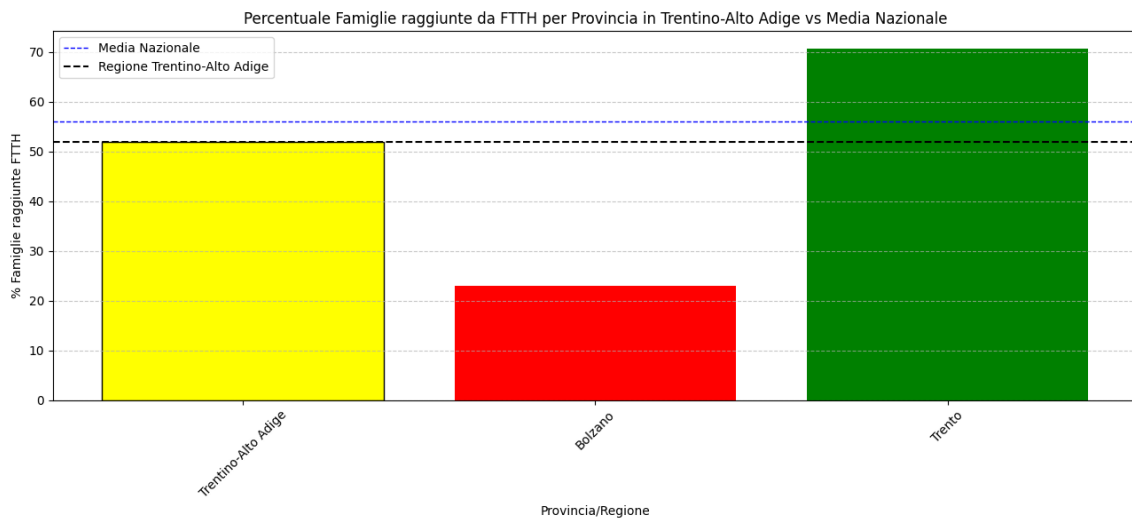

Grafico della copertura FTTH delle province della regione Trentino-Alto Adige.

5.18. Umbria

La regione Umbria ha una copertura FTTH che raggiunge il 51% delle famiglie, mentre la media nazionale è del 56%. Questo colloca Umbria al 12° posto nel ranking nazionale. Data la sua performance, la regione è categorizzata come 'mediamente-performante'. Nella regione Umbria, rispetto alla rilevazione del 15/01/2024, nessuna provincia ha avuto un incremento maggiore di 5%.