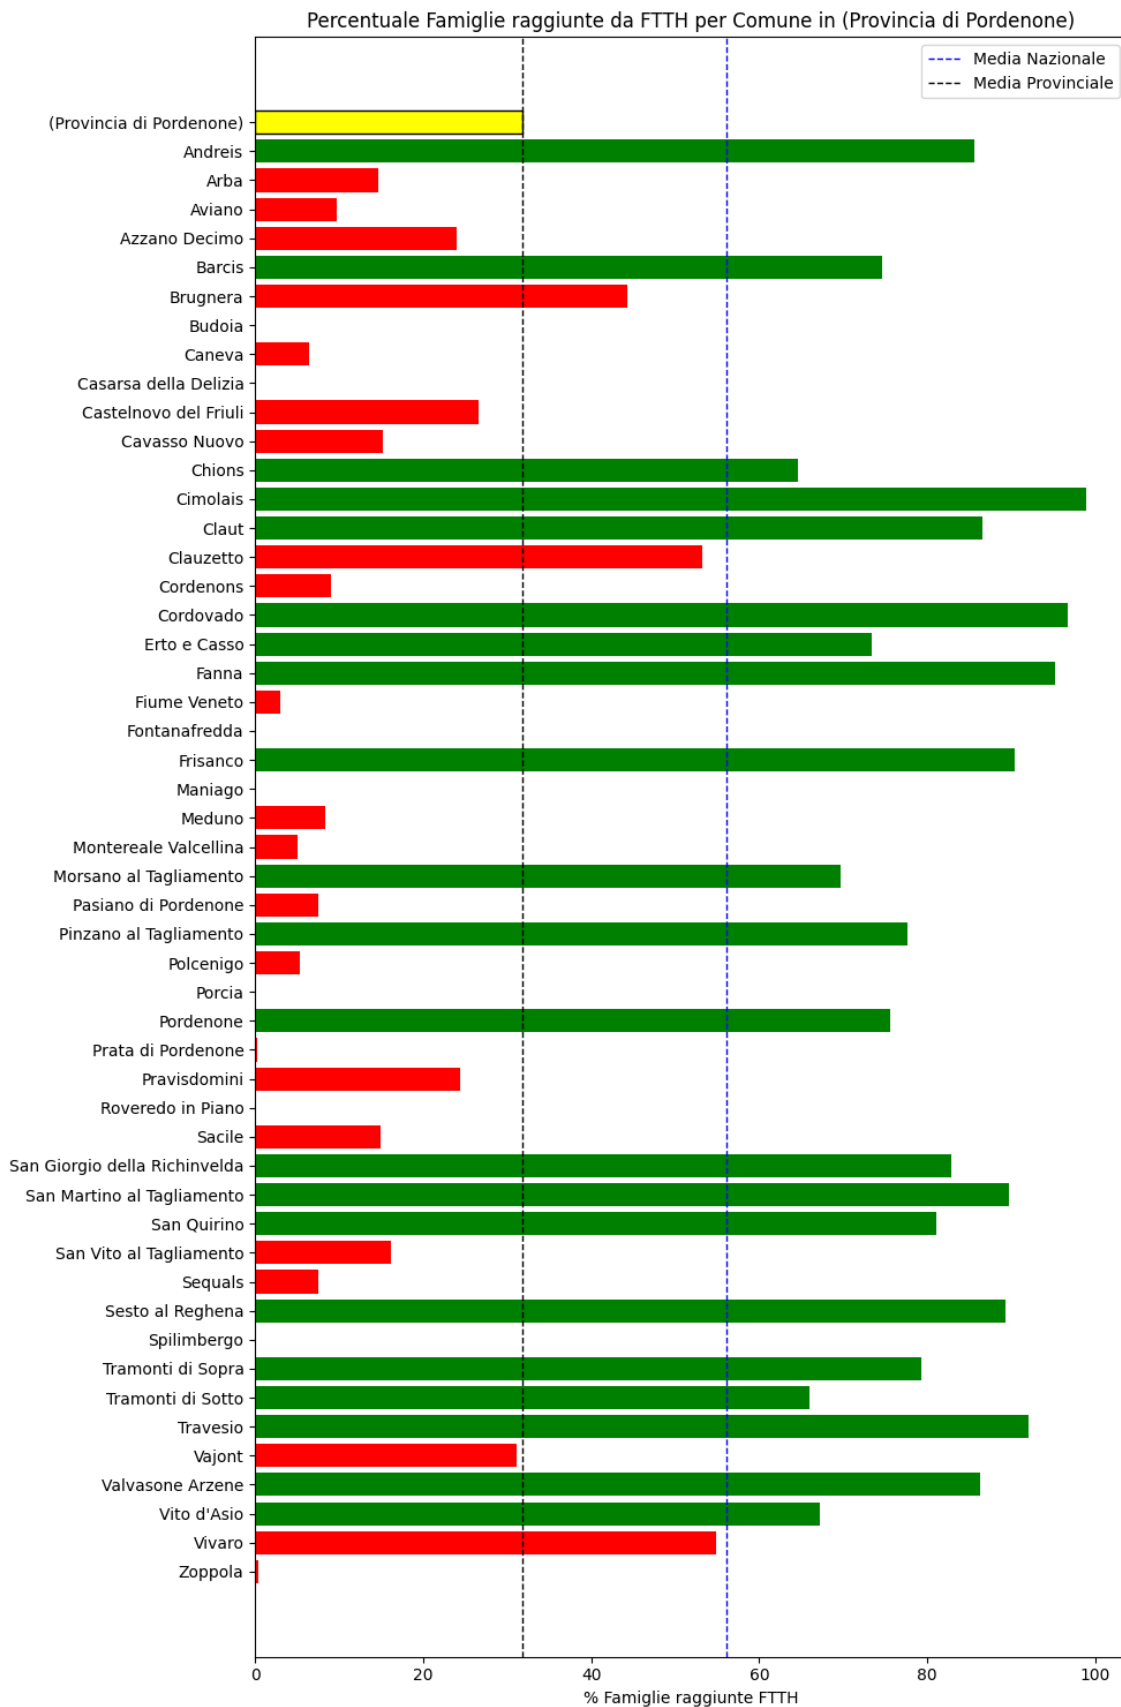

Grafico della copertura FTTH per la provincia di Pordenone.