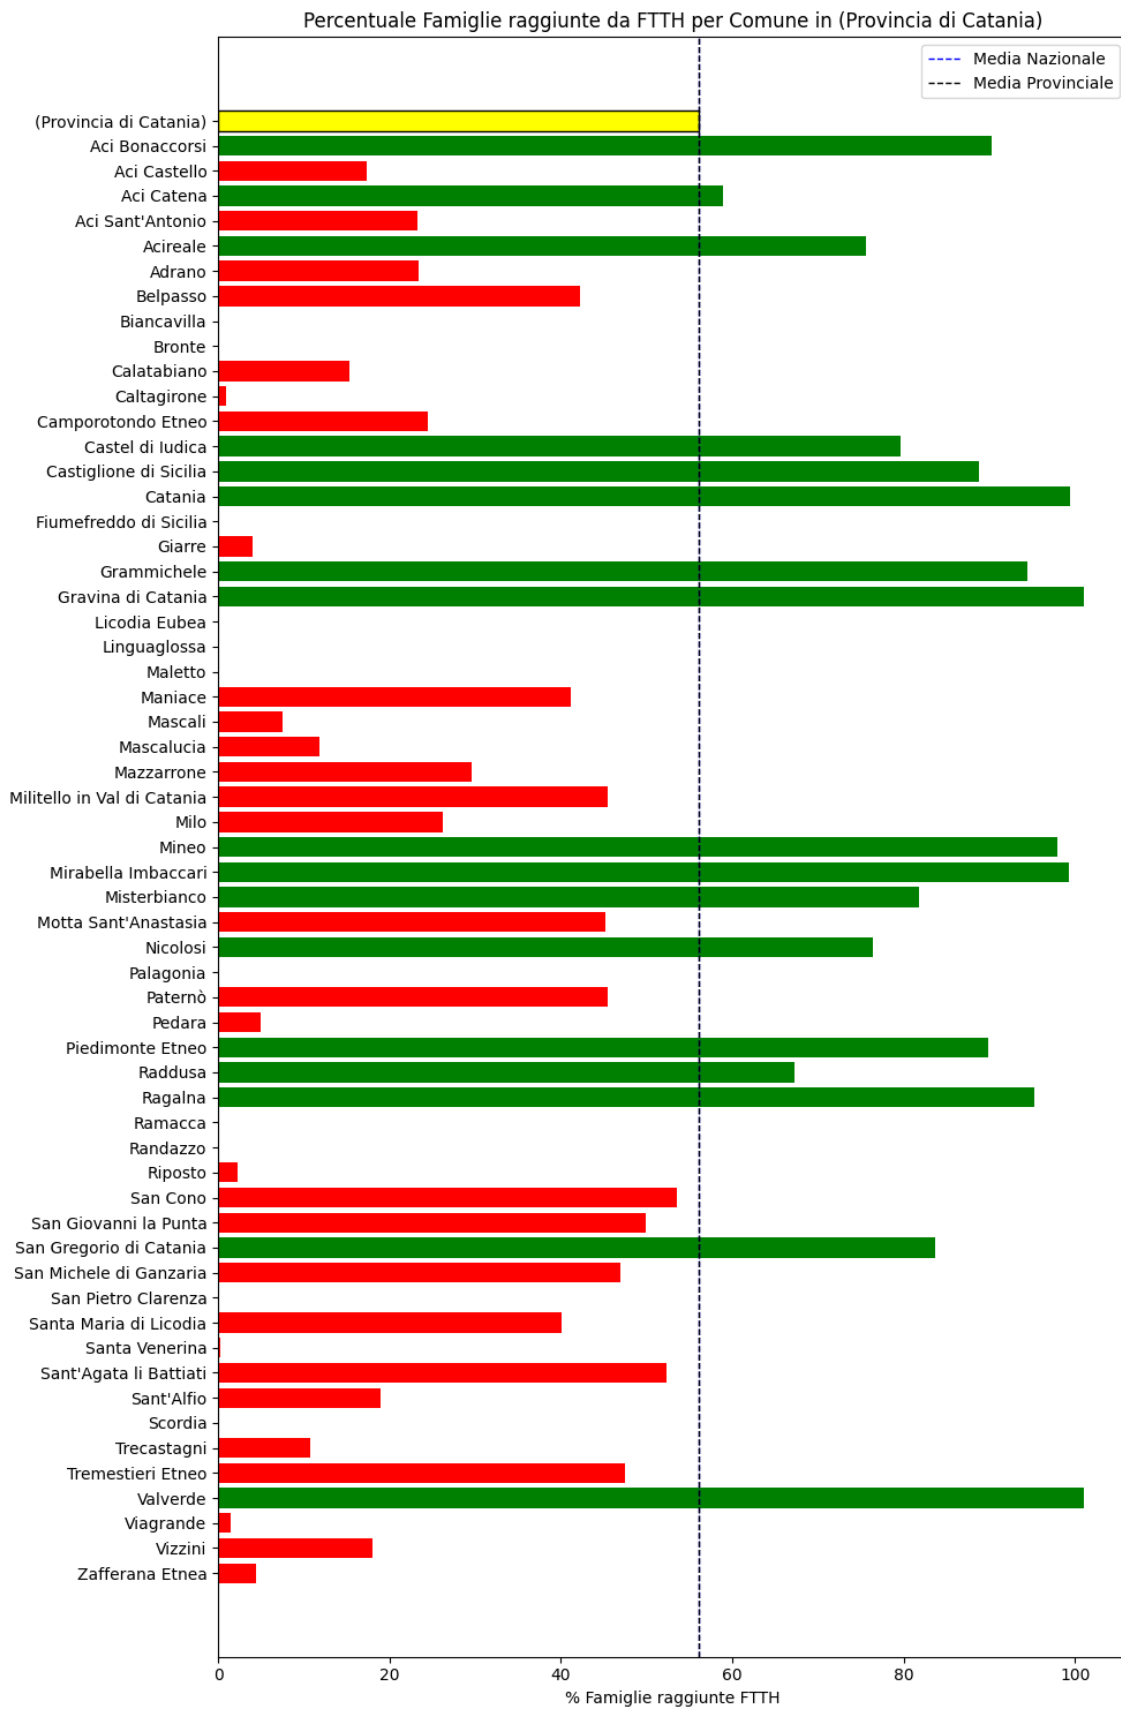

Grafico della copertura FTTH per la provincia di Catania.