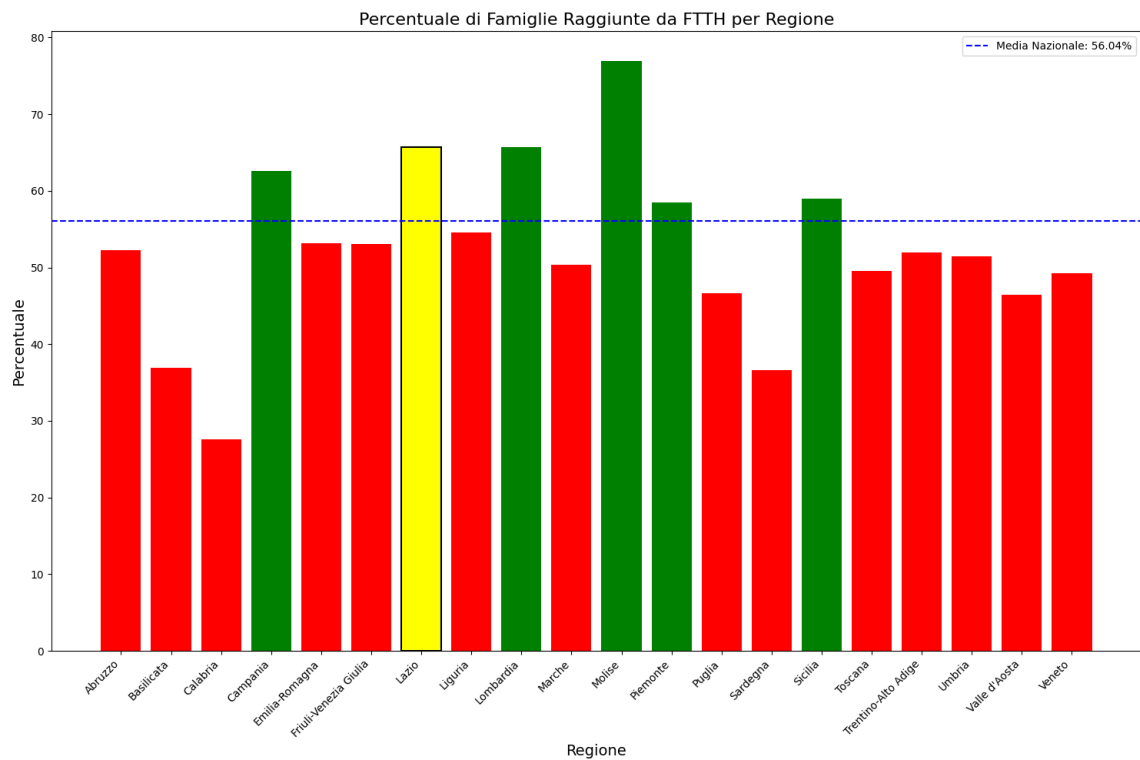

Nella regione Lazio, rispetto alla rilevazione del 15/01/2024, nessuna provincia ha avuto un incremento maggiore di 5%.

Grafico della copertura FTTH per la regione Lazio.

Le province nella regione con una copertura superiore alla media regionale sono: Roma.
Le province con una copertura inferiore alla media regionale sono: Frosinone, Latina, Rieti, Viterbo. Le province che mostrano criticità (sotto-performanti) sono: Frosinone, Latina, Viterbo.