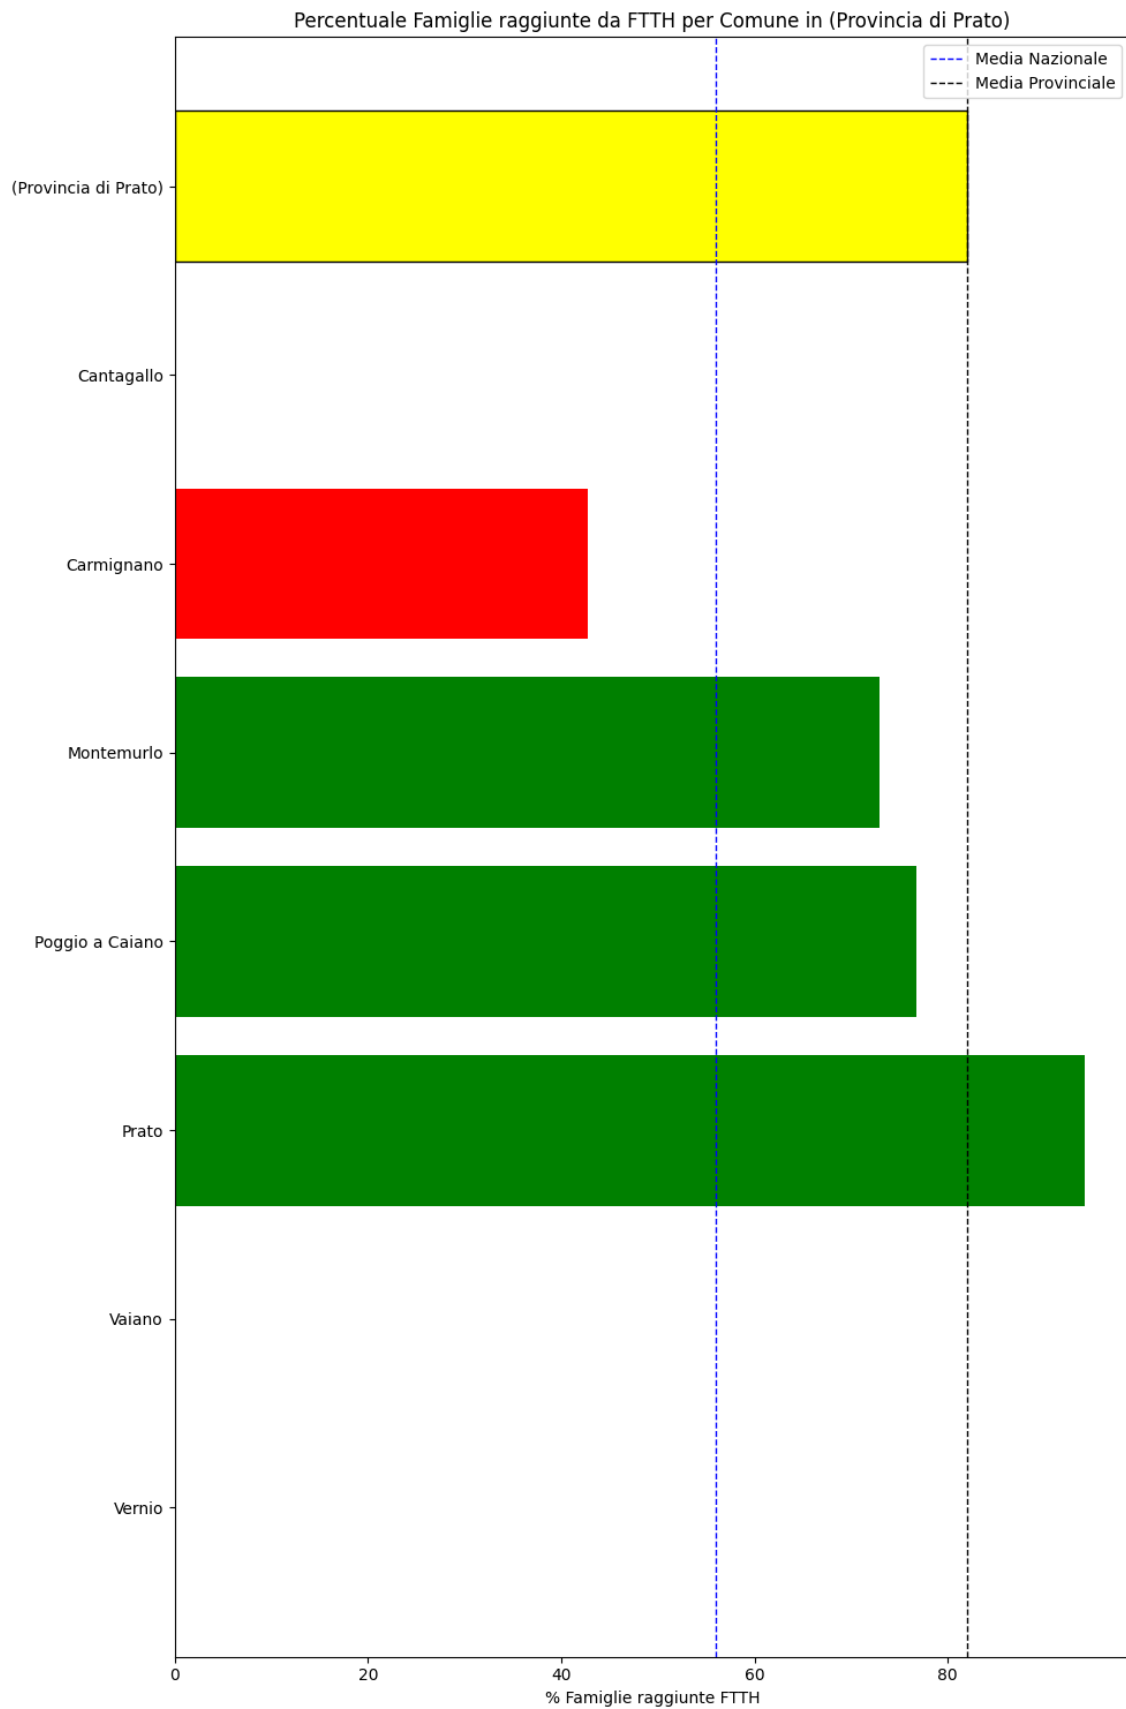

Grafico della copertura FTTH per la provincia di Prato.