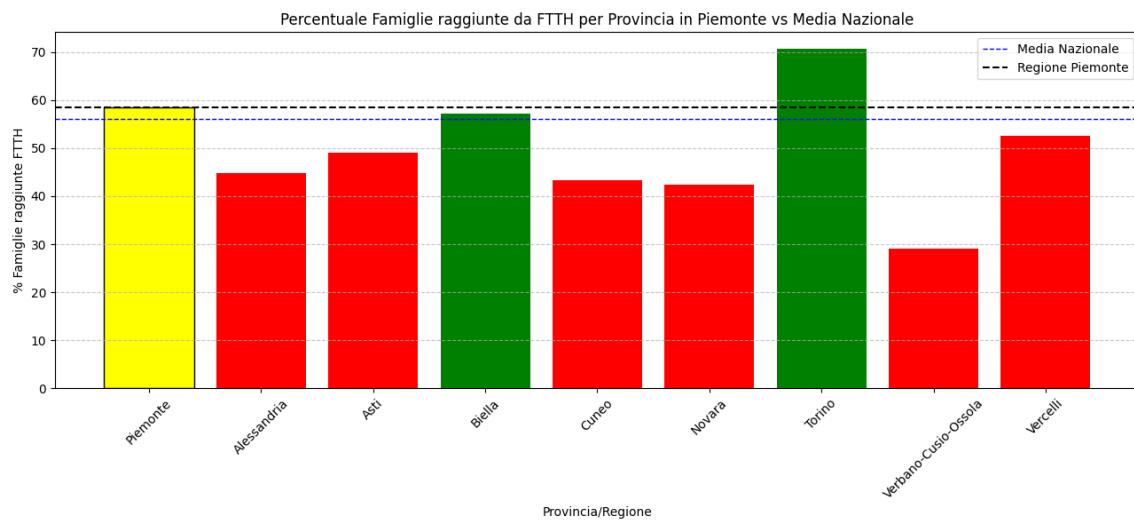

Biella, Cuneo, Novara, Verbano-Cusio-Ossola, Vercelli. Le province che mostrano criticità (sotto-performanti) sono: Cuneo, Novara, Verbano-Cusio-Ossola.

Grafico della copertura FTTH delle province della regione Piemonte.

5.13. Puglia

La regione Puglia ha una copertura FTTH che raggiunge il 47% delle famiglie, mentre la media nazionale è del 56%. Questo colloca Puglia al 16° posto nel ranking nazionale. Data la sua performance, la regione è categorizzata come 'mediamente-performante'.

Nella regione Puglia, rispetto alla rilevazione del 15/01/2024, nessuna provincia ha avuto un incremento maggiore di 5%.