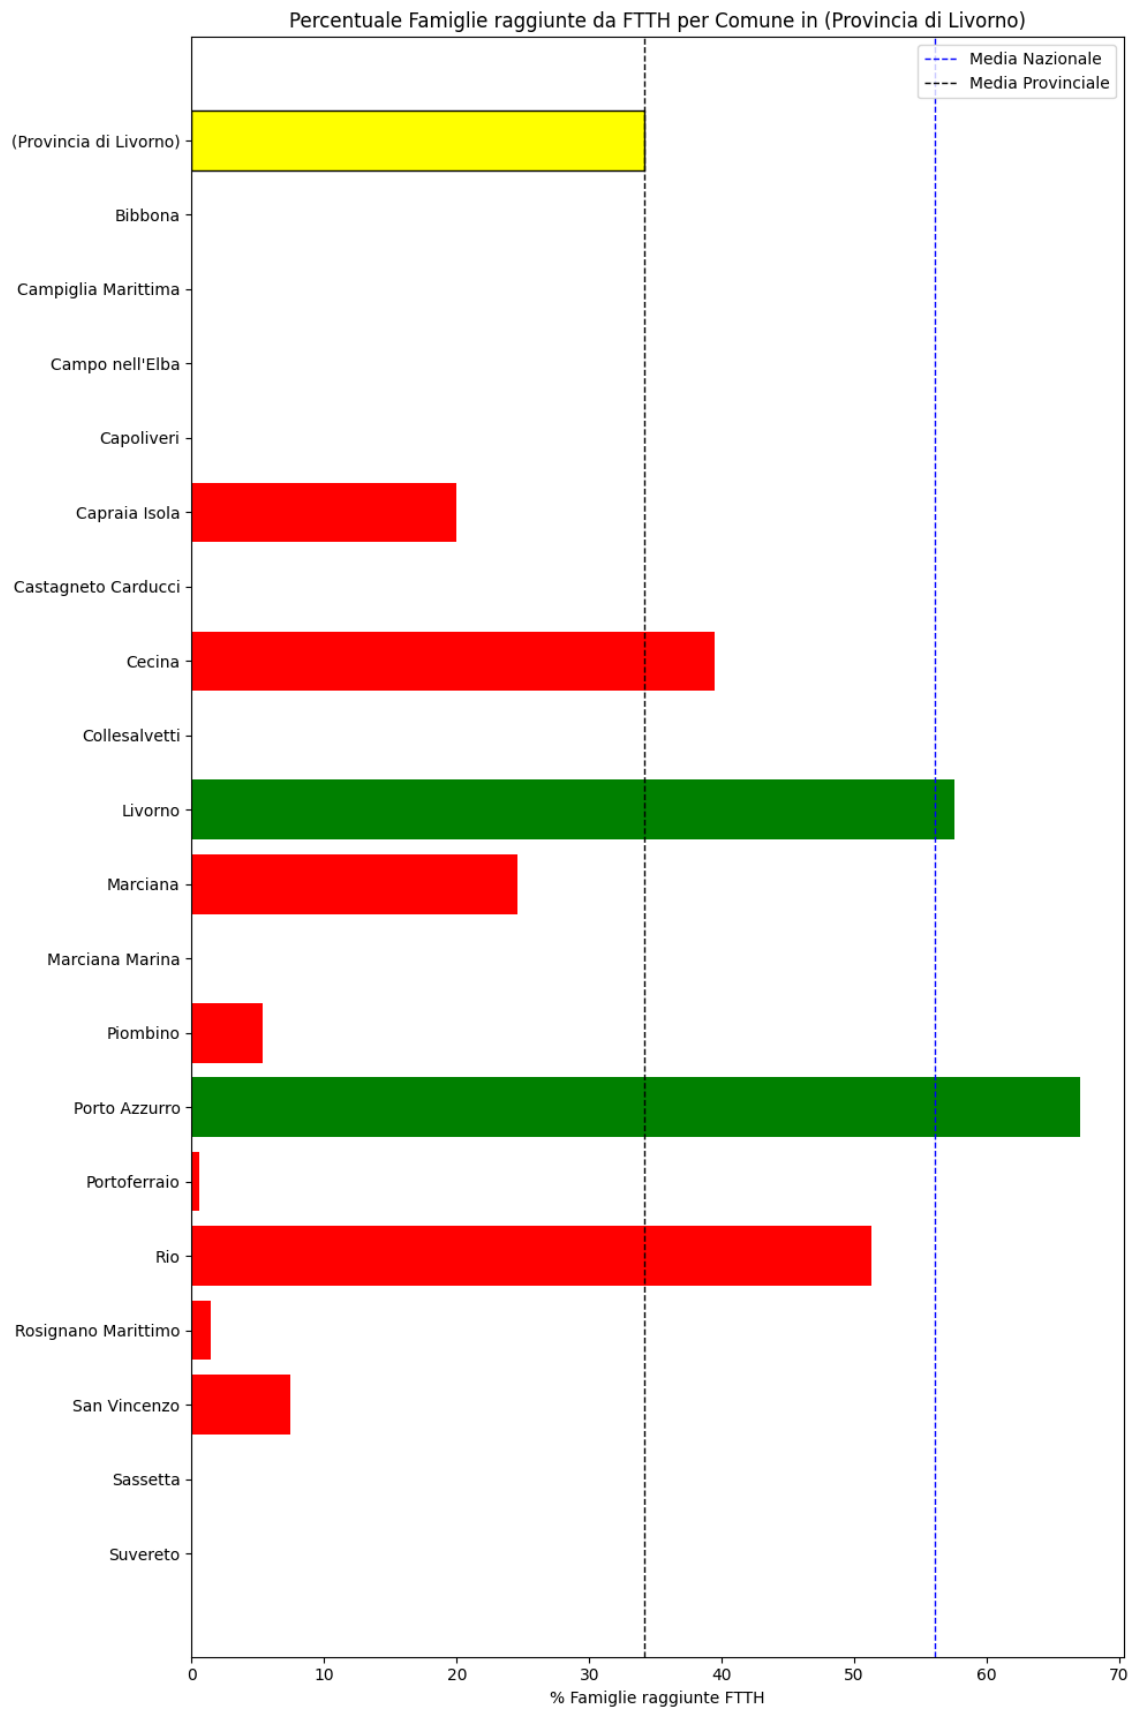

Grafico della copertura FTTH per la provincia di Livorno.