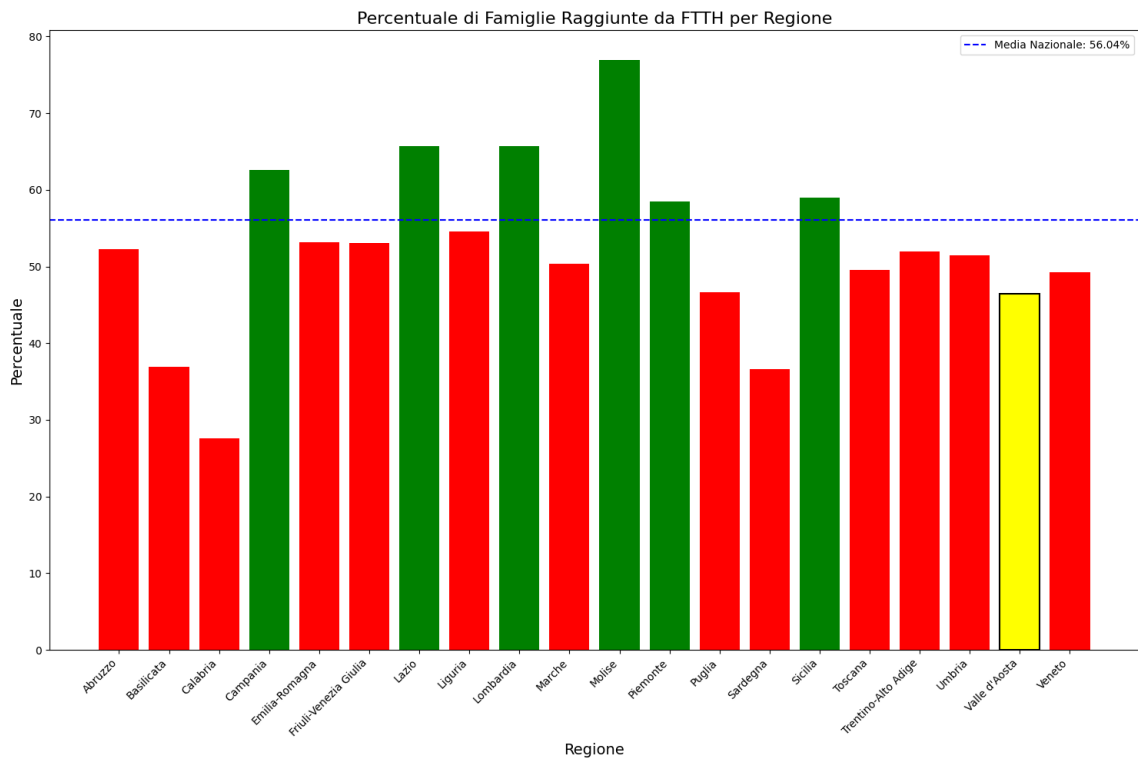

Grafico della copertura FTTH per la regione Valle d'Aosta.

Le province nella regione con una copertura superiore alla media regionale sono: . Le province con una copertura inferiore alla media regionale sono: .