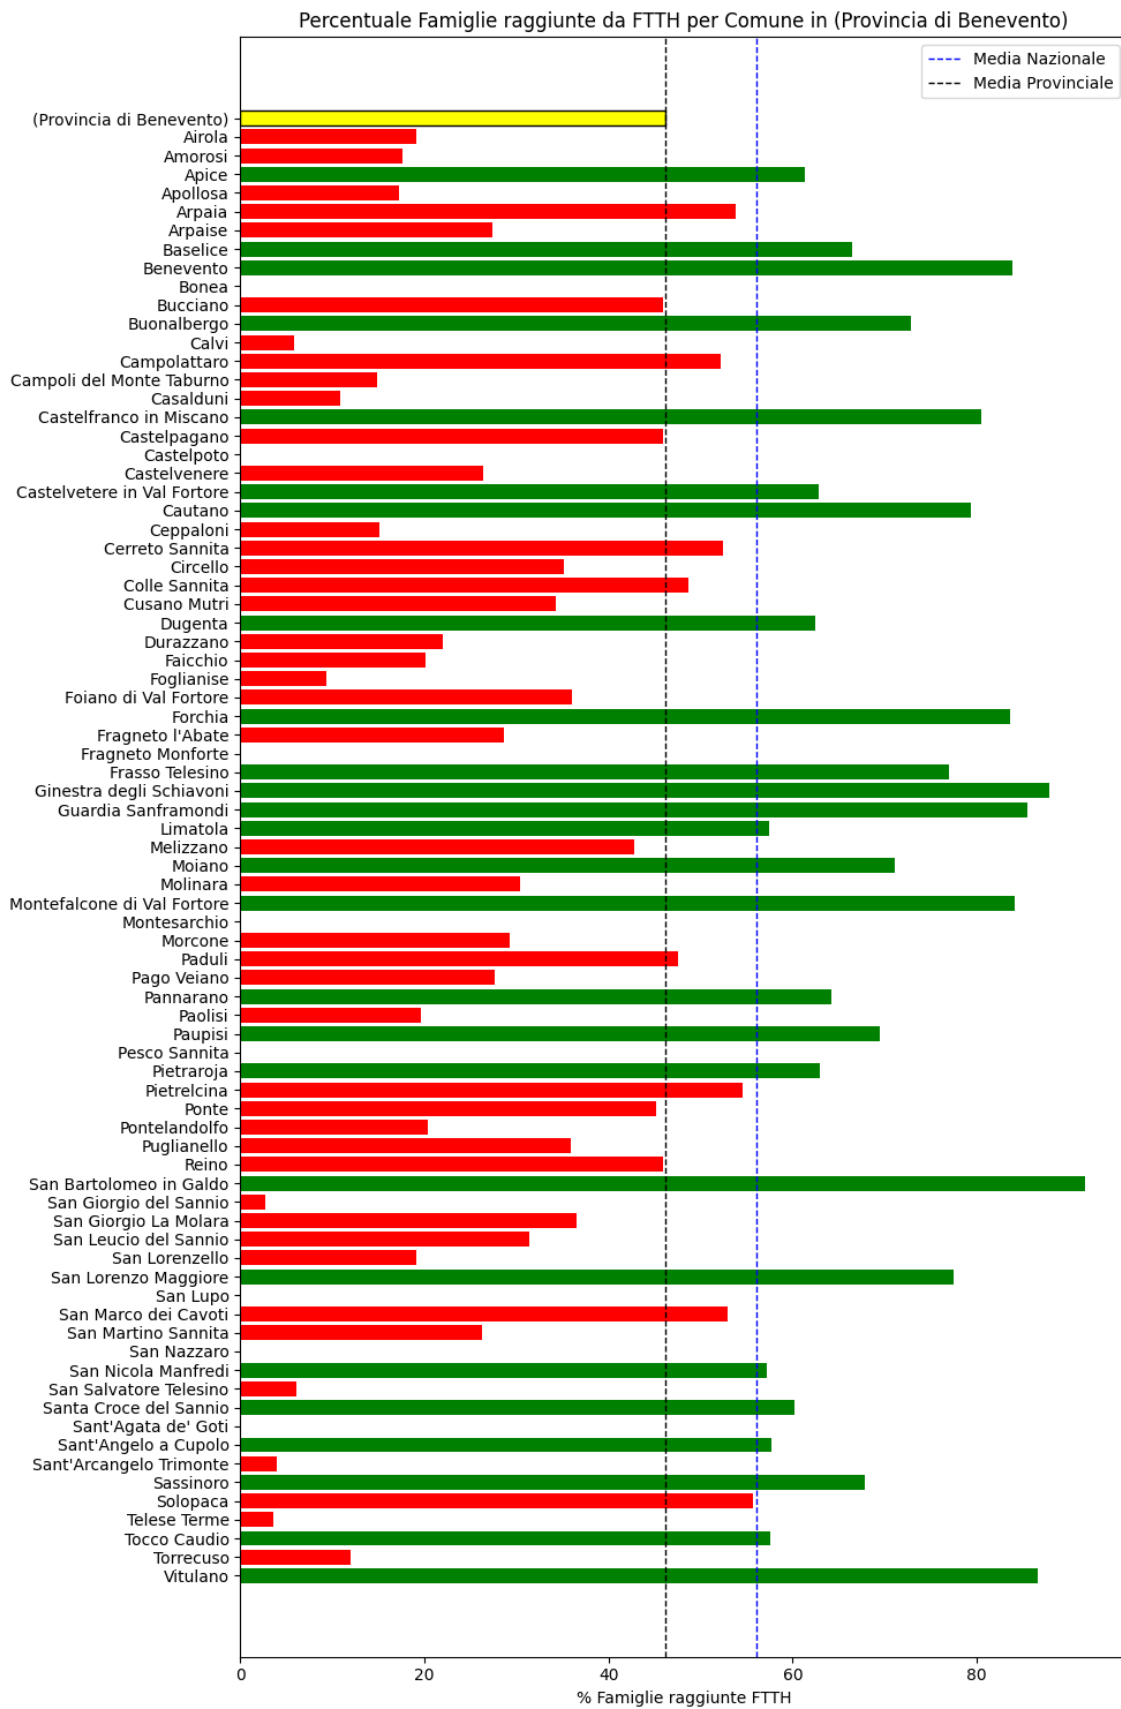

Grafico della copertura FTTH per la provincia di Benevento.