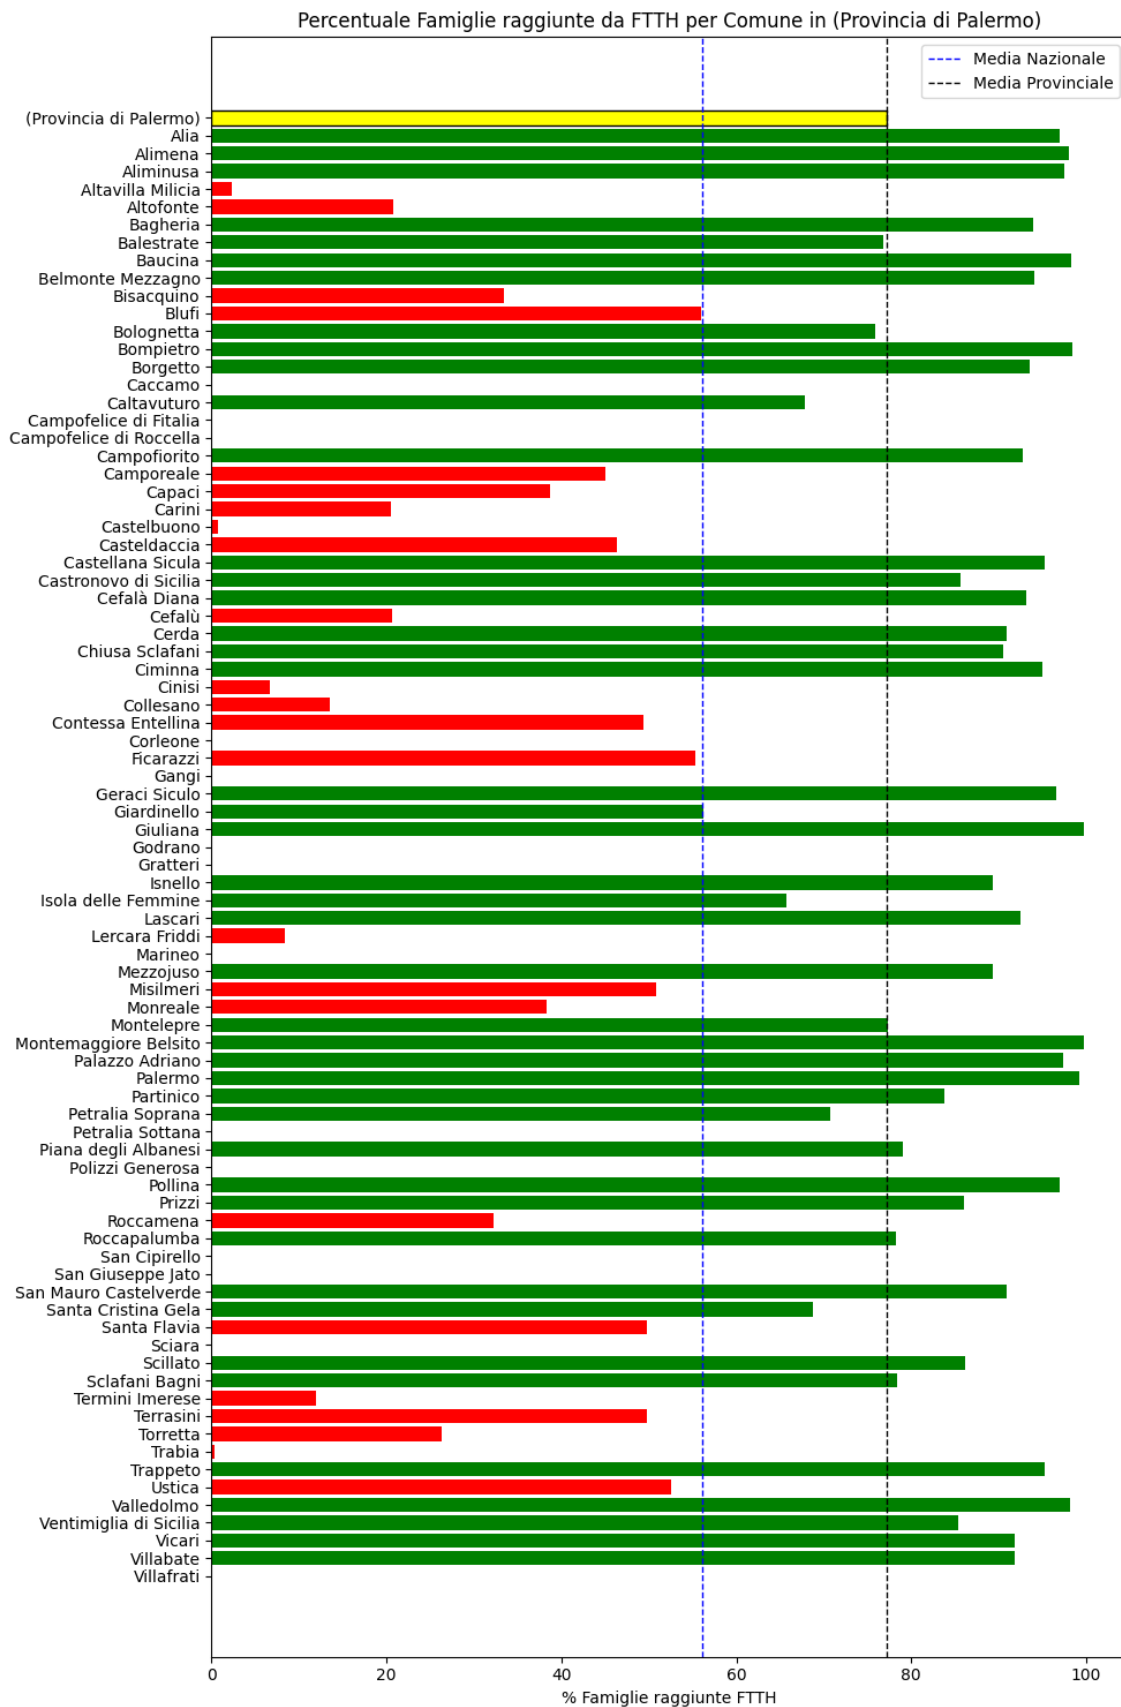

Grafico della copertura FTTH per la provincia di Palermo.