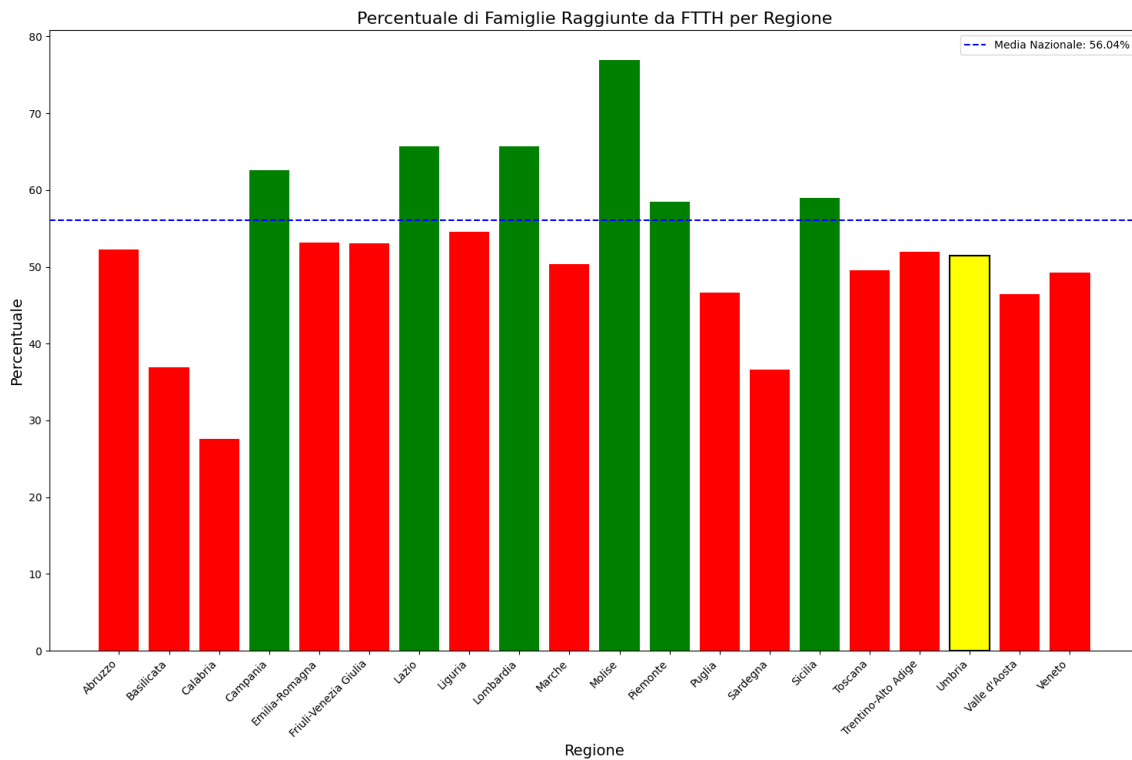

Grafico della copertura FTTH per la regione Umbria.

Le province nella regione con una copertura superiore alla media regionale sono: Terni.
Le province con una copertura inferiore alla media regionale sono: Perugia.