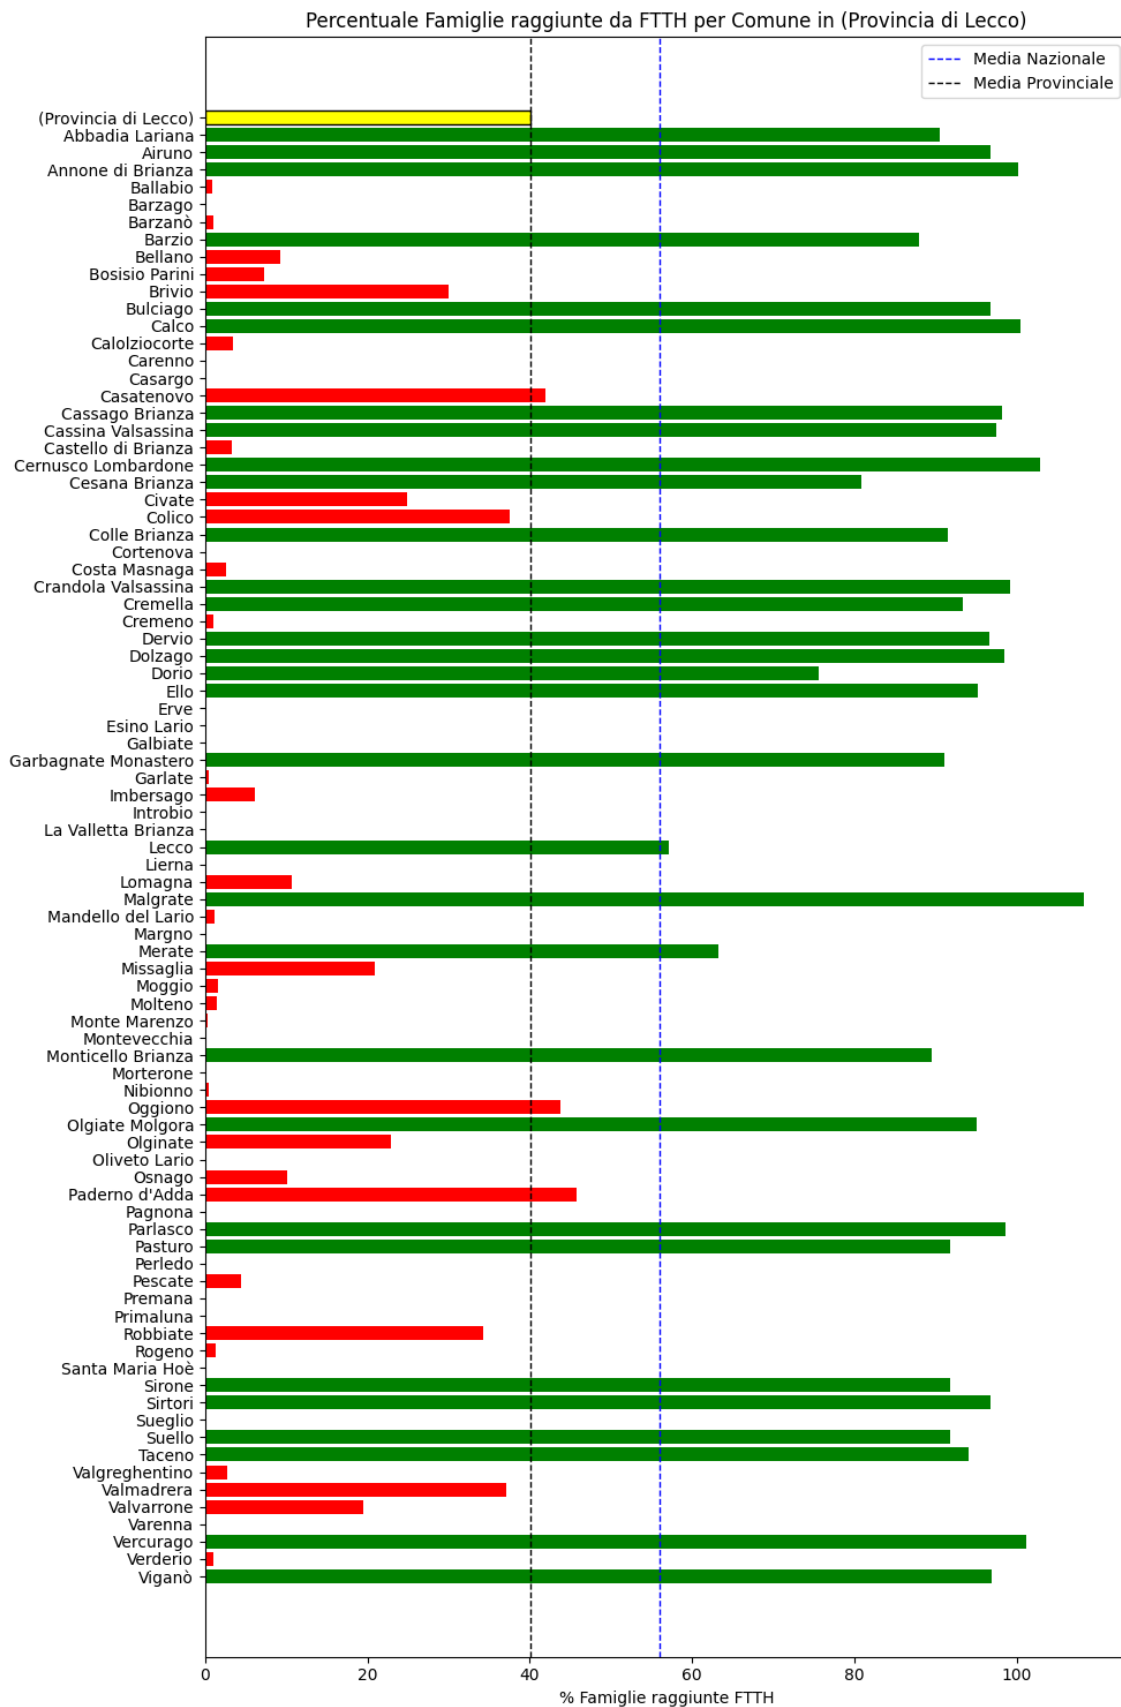

Grafico della copertura FTTH per la provincia di Lecco.