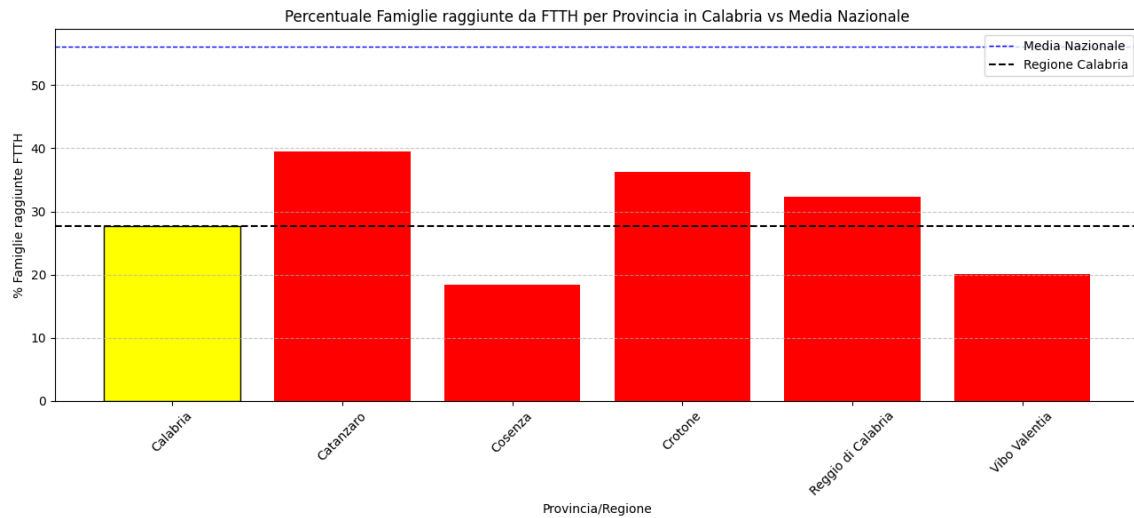

Nella regione Basilicata, rispetto alla rilevazione del 15/01/2024, nessuna provincia ha avuto un incremento maggiore di 5%.

**Grafico della copertura FTTH per la regione Basilicata.**

Le province nella regione con una copertura superiore alla media regionale sono: Matera.  
Le province con una copertura inferiore alla media regionale sono: Potenza. Le province che mostrano criticità (sotto-performanti) sono: Matera, Potenza.

### 5.3. Calabria

La regione Calabria ha una copertura FTTH che raggiunge il 28% delle famiglie, mentre la media nazionale è del 56%. Questo colloca Calabria al 20° posto nel ranking nazionale. Data la sua performance, la regione è categorizzata come 'sotto-performante'.

Nella regione Calabria, rispetto alla rilevazione del 15/01/2024, nessuna provincia ha avuto un incremento maggiore di 5%.

**Grafico della copertura FTTH per la regione Calabria.**

Le province nella regione con una copertura superiore alla media regionale sono: Catanzaro, Crotona, Reggio di Calabria. Le province con una copertura inferiore alla media regionale sono: Cosenza, Vibo Valentia. Le province che mostrano criticità (sotto-performanti) sono: Catanzaro, Cosenza, Crotona, Reggio di Calabria, Vibo Valentia.