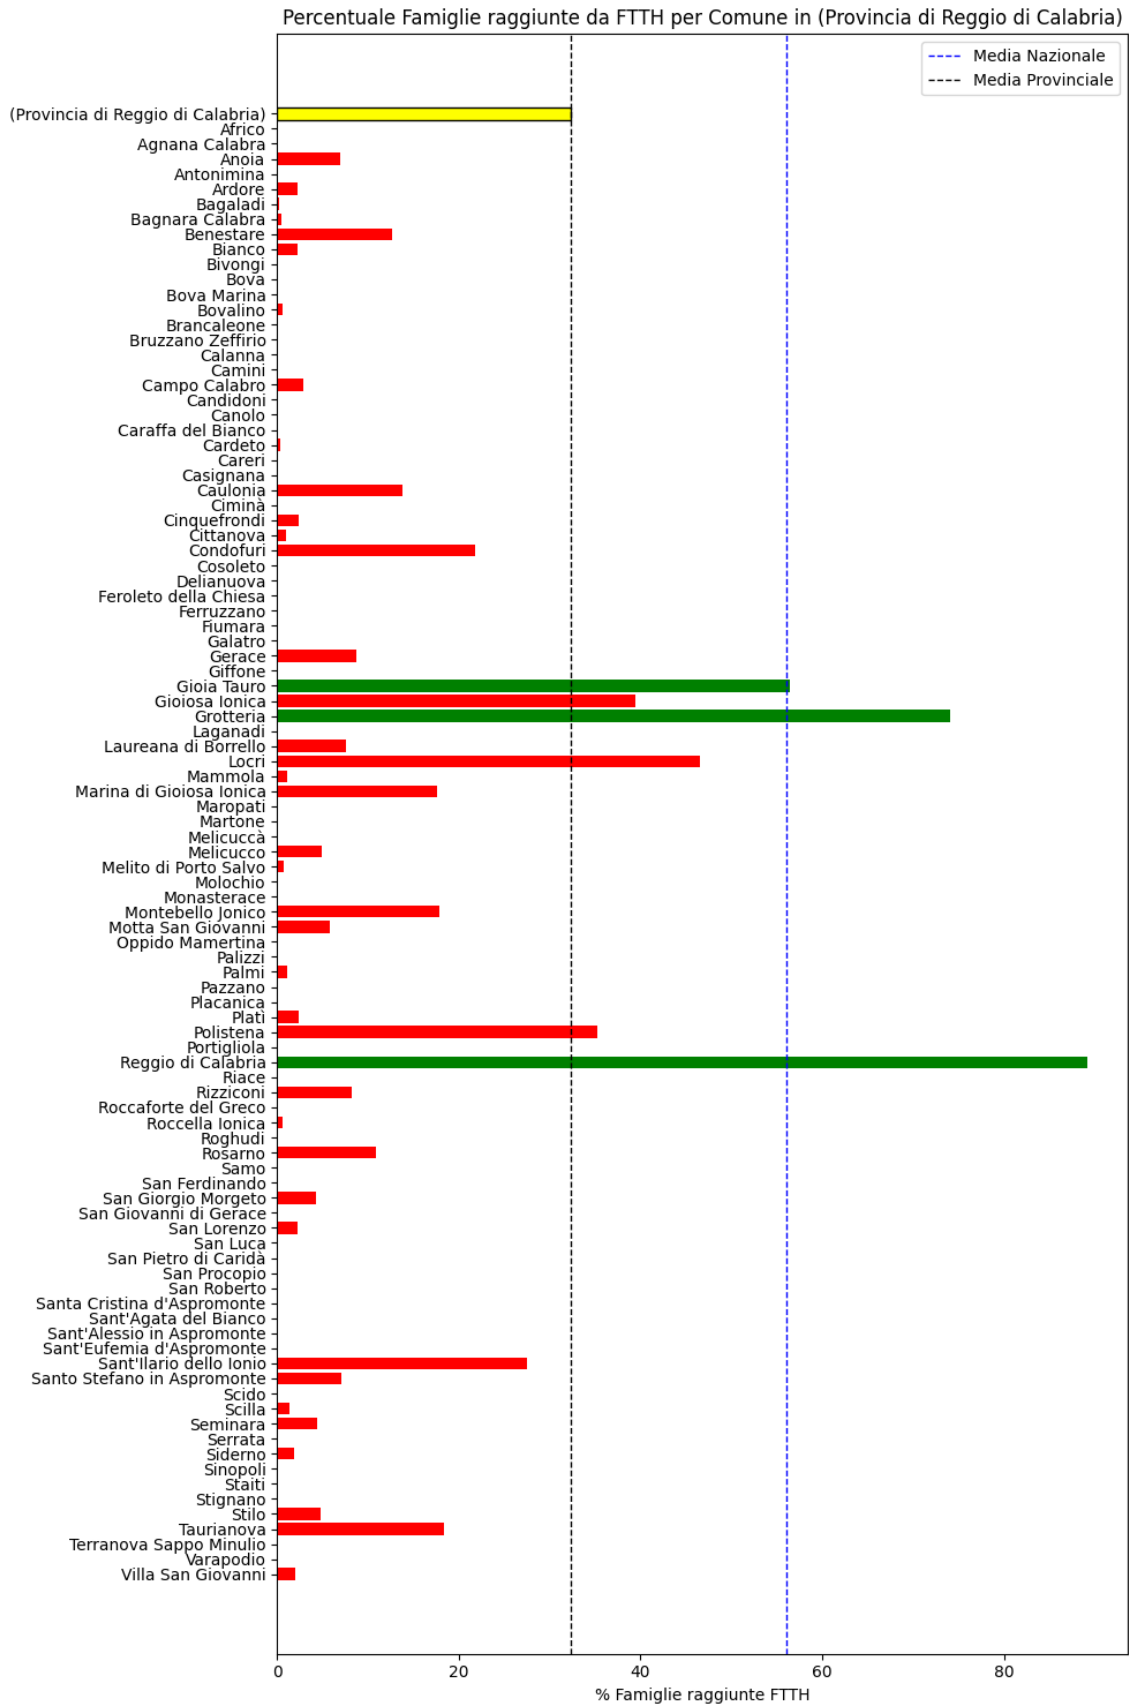

Grafico della copertura FTTH per la provincia di Reggio di Calabria.