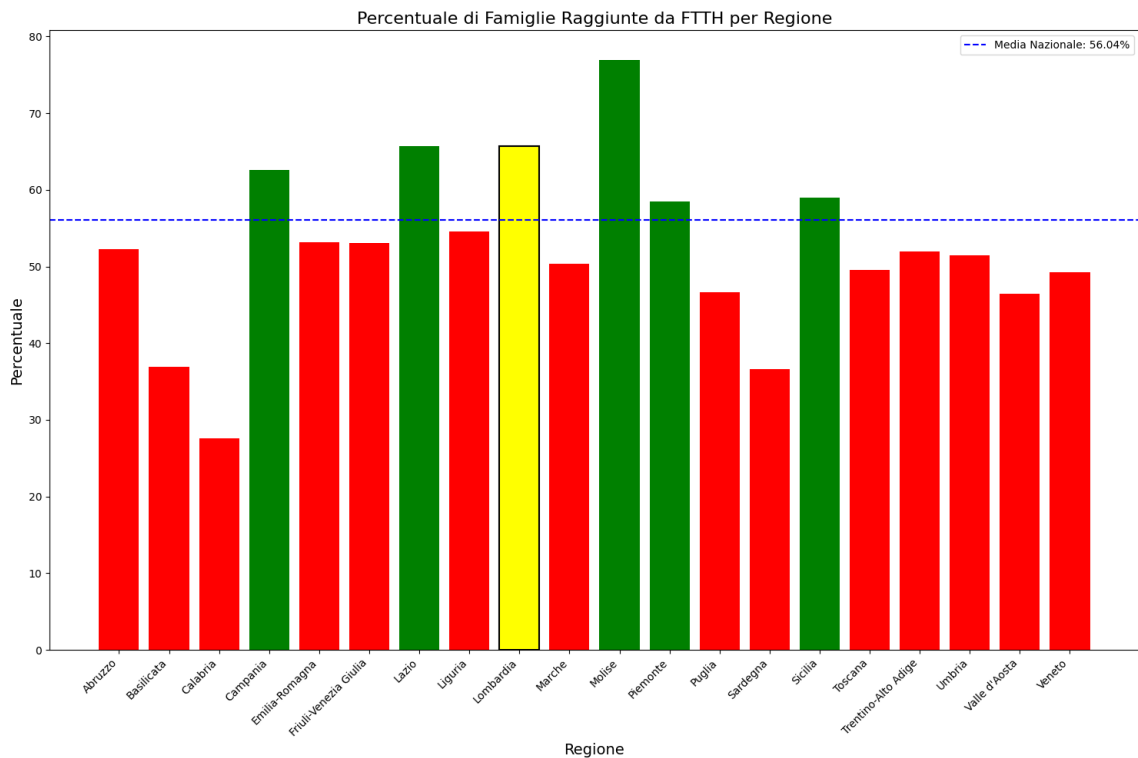

Grafico della copertura FTTH per la regione Lombardia.

Le province nella regione con una copertura superiore alla media regionale sono: Mantova, Milano. Le province con una copertura inferiore alla media regionale sono: Bergamo, Brescia, Como, Cremona, Lecco, Lodi, Monza e della Brianza, Pavia, Sondrio, Varese. Le province che mostrano criticità (sotto-performanti) sono: Lecco, Pavia.