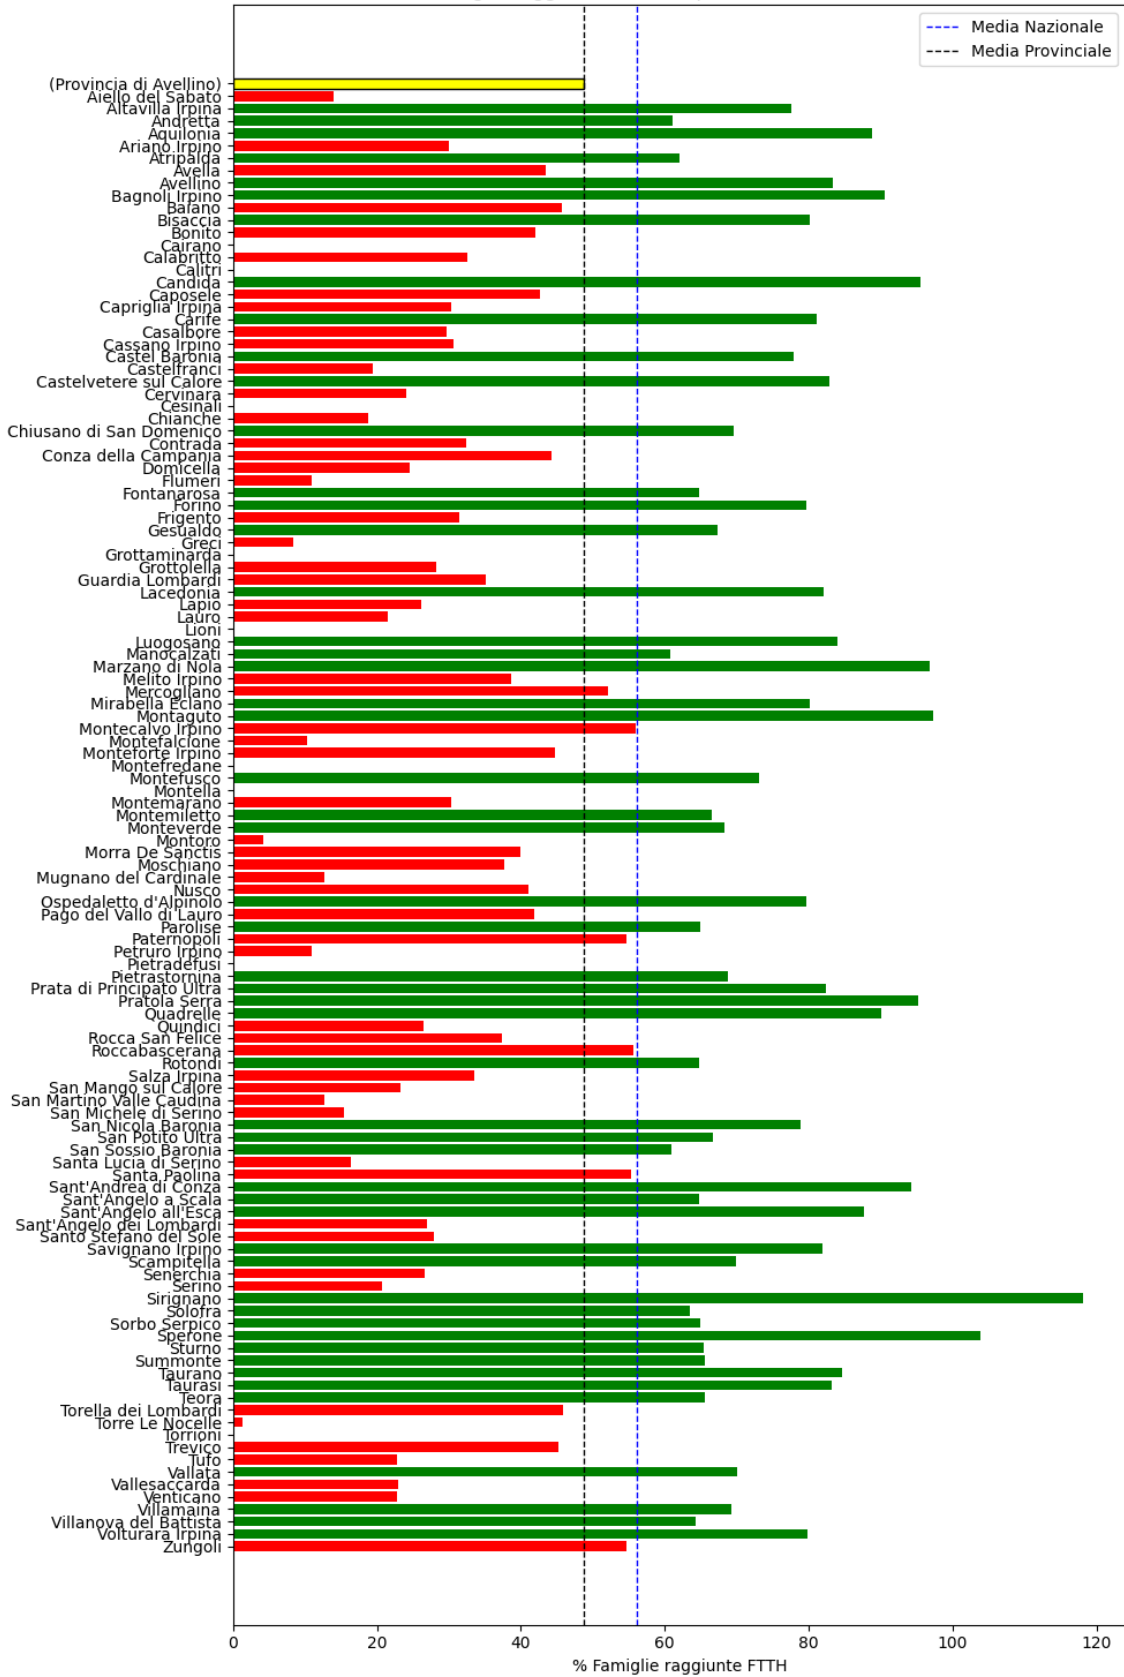

L'elenco dei comuni corrisponde a quello riscontrato nella rilevazione precedente.

Percentuale Famiglie raggiunte da FTTH per Comune in (Provincia di Avellino)

Grafico della copertura FTTH per la provincia di Avellino.