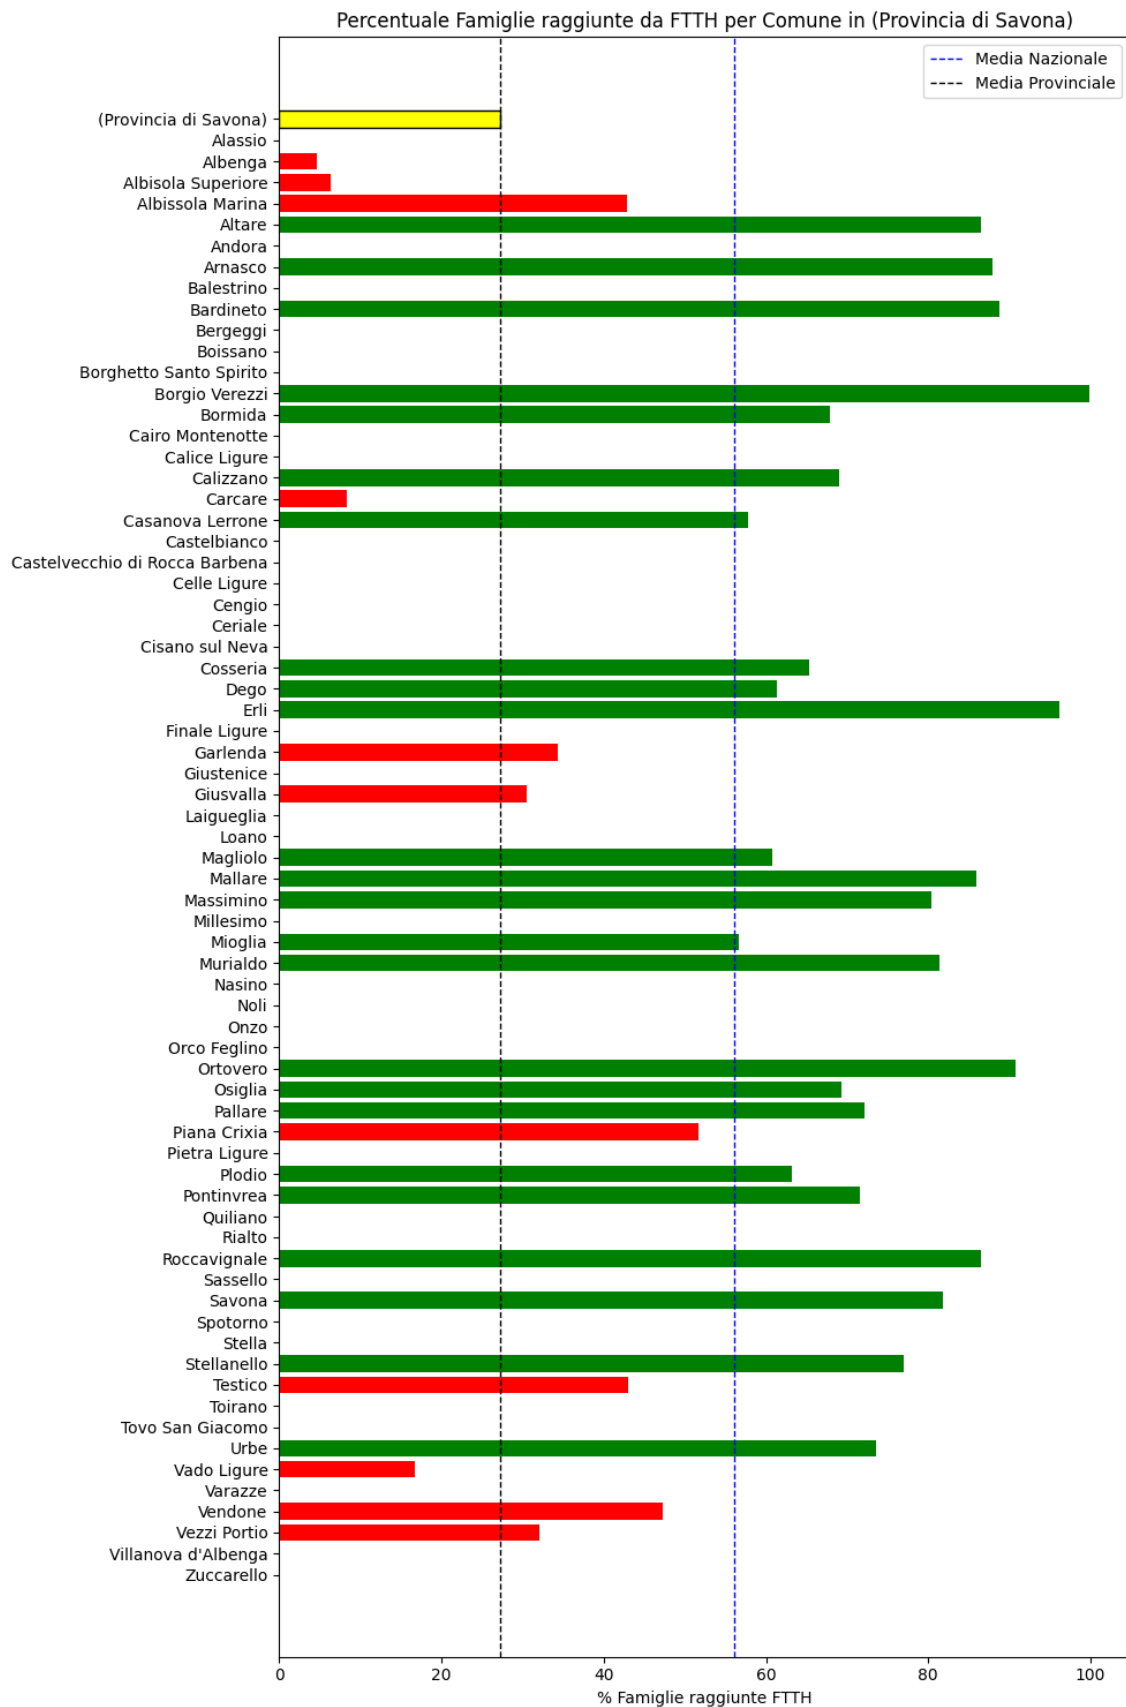

Grafico della copertura FTTH per la provincia di Savona.