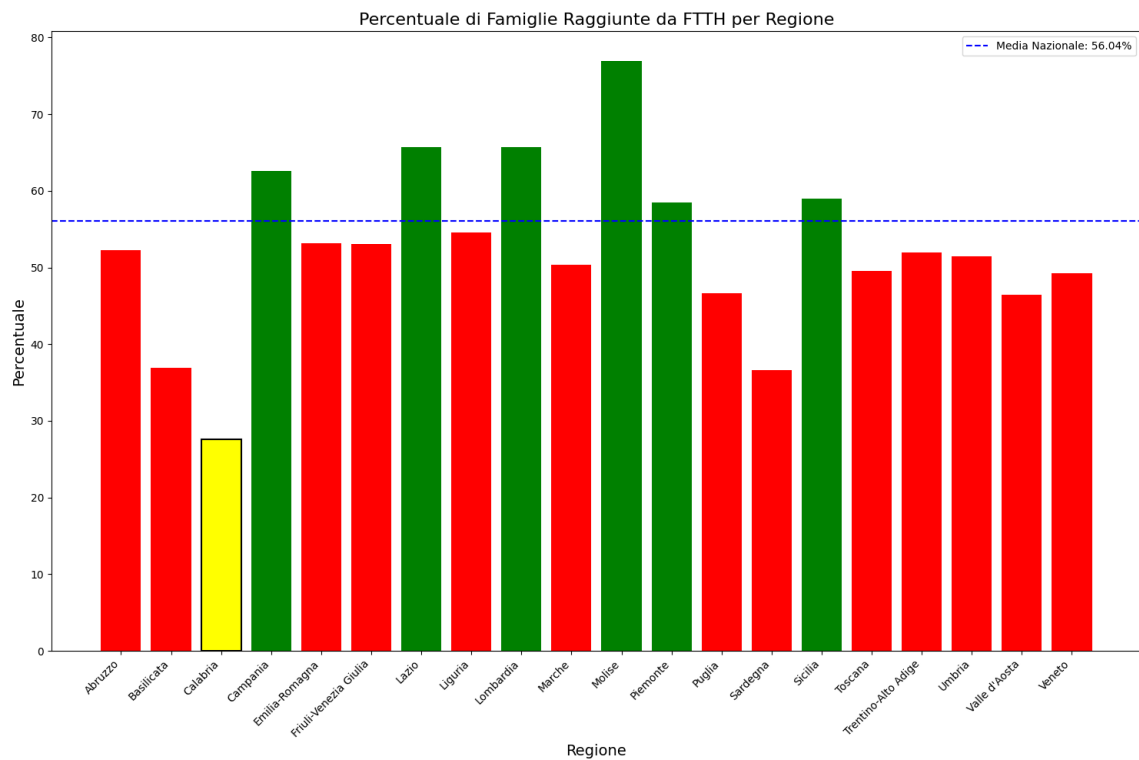

Nella regione Calabria, rispetto alla rilevazione del 15/01/2024, nessuna provincia ha avuto un incremento maggiore di 5%.

Grafico della copertura FTTH per la regione Calabria.

Le province nella regione con una copertura superiore alla media regionale sono: Catanzaro, Crotona, Reggio di Calabria. Le province con una copertura inferiore alla media regionale sono: Cosenza, Vibo Valentia. Le province che mostrano criticità (sotto-performanti) sono: Catanzaro, Cosenza, Crotona, Reggio di Calabria, Vibo Valentia.