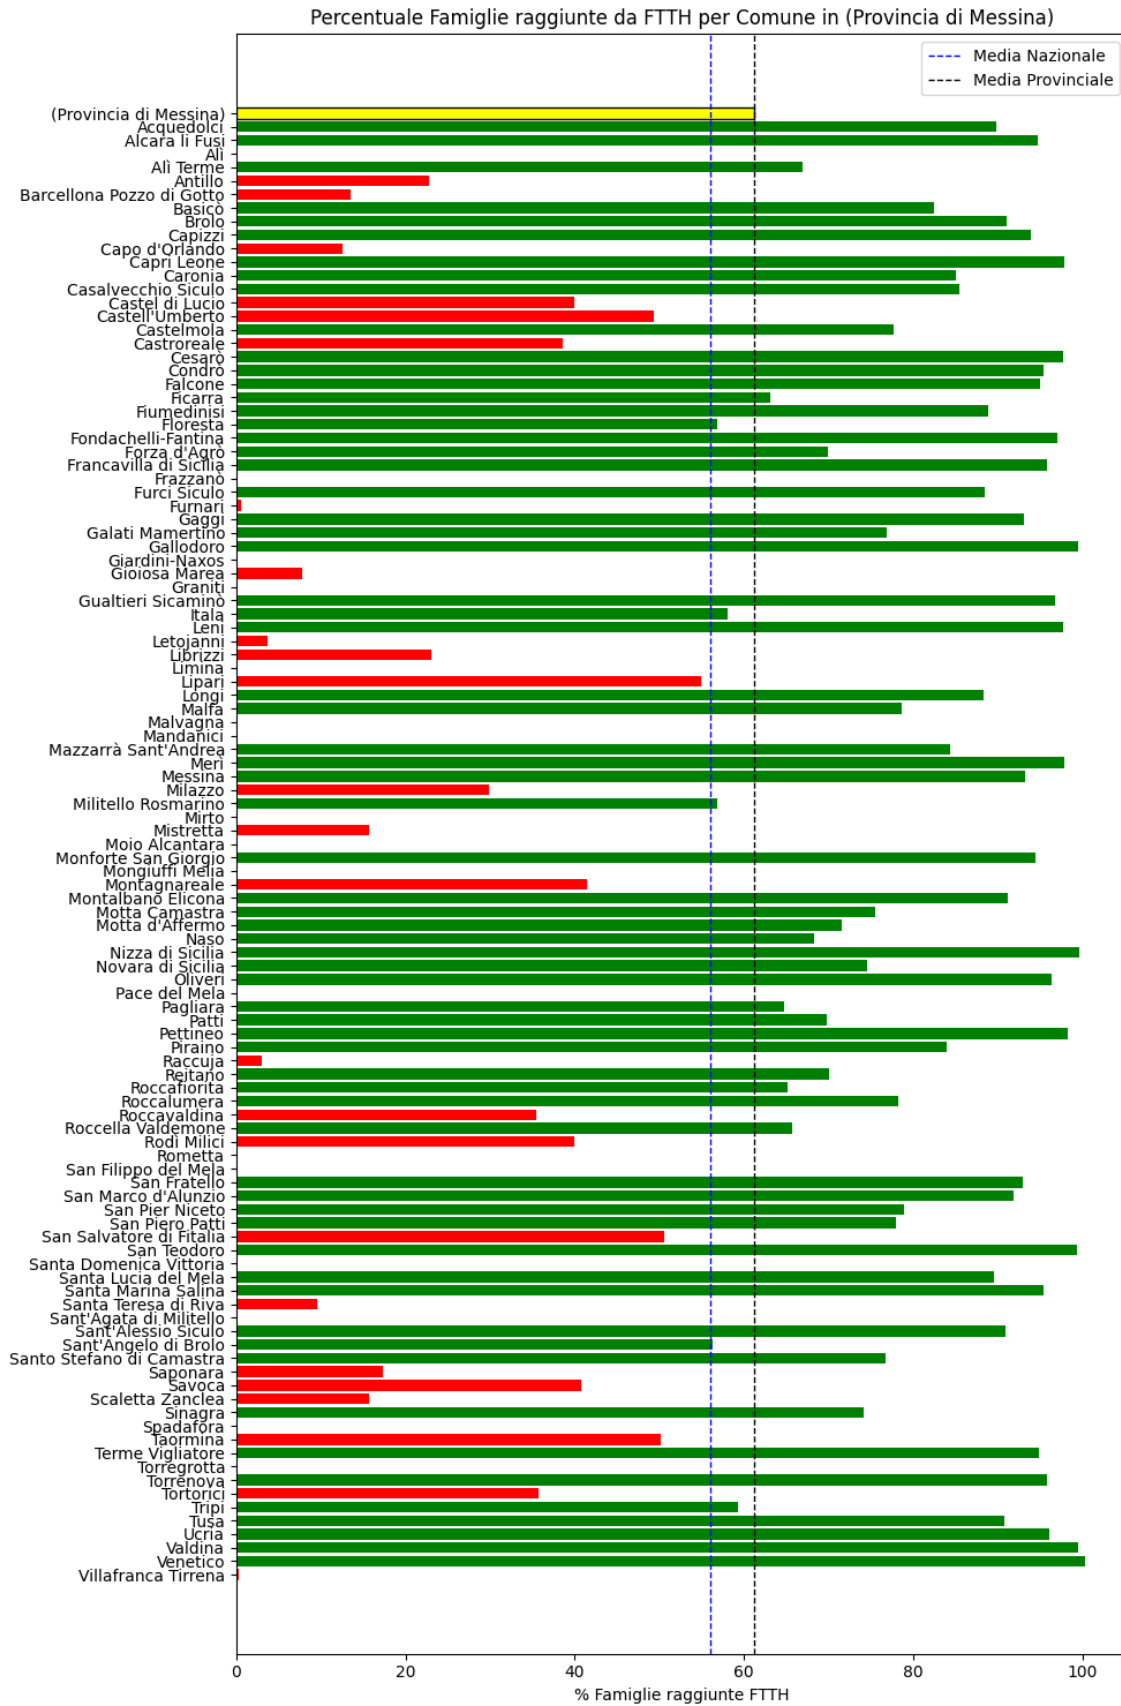

L'elenco dei comuni corrisponde a quello riscontrato nella rilevazione precedente.

Grafico della copertura FTTH per la provincia di Messina.