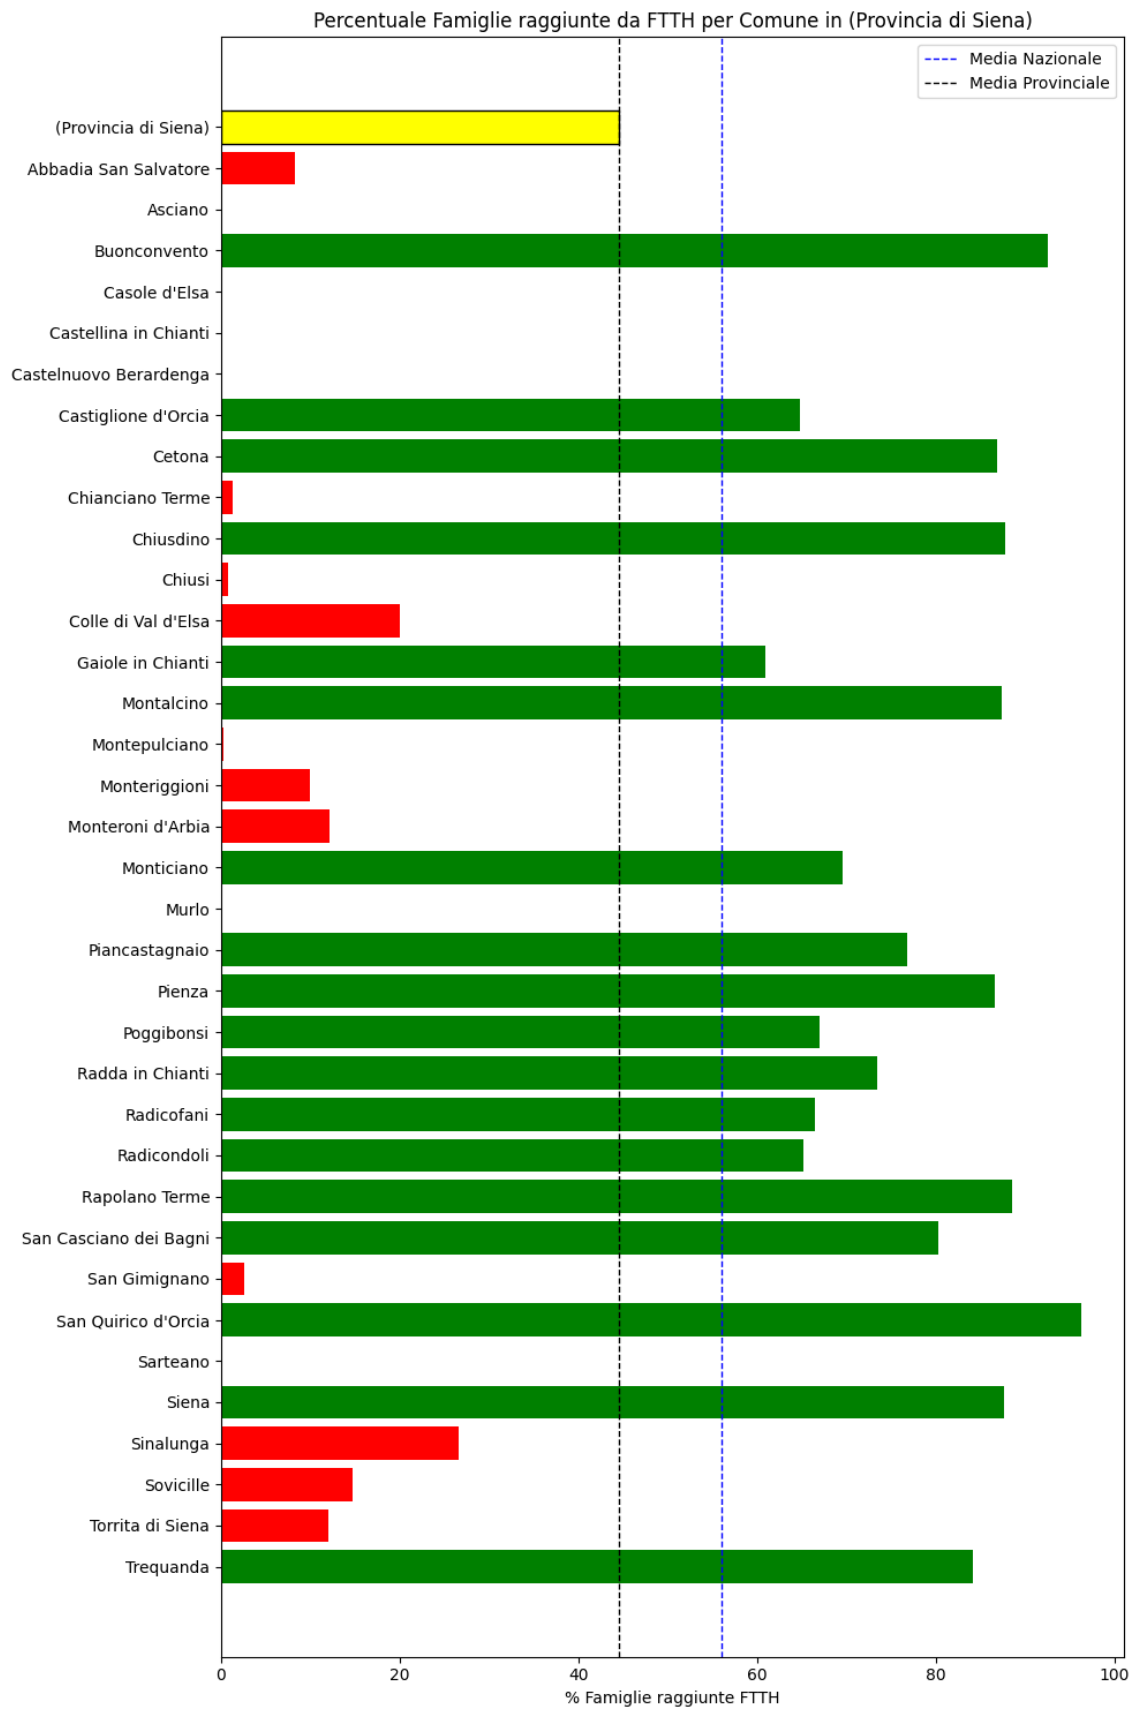

Grafico della copertura FTTH per la provincia di Siena.