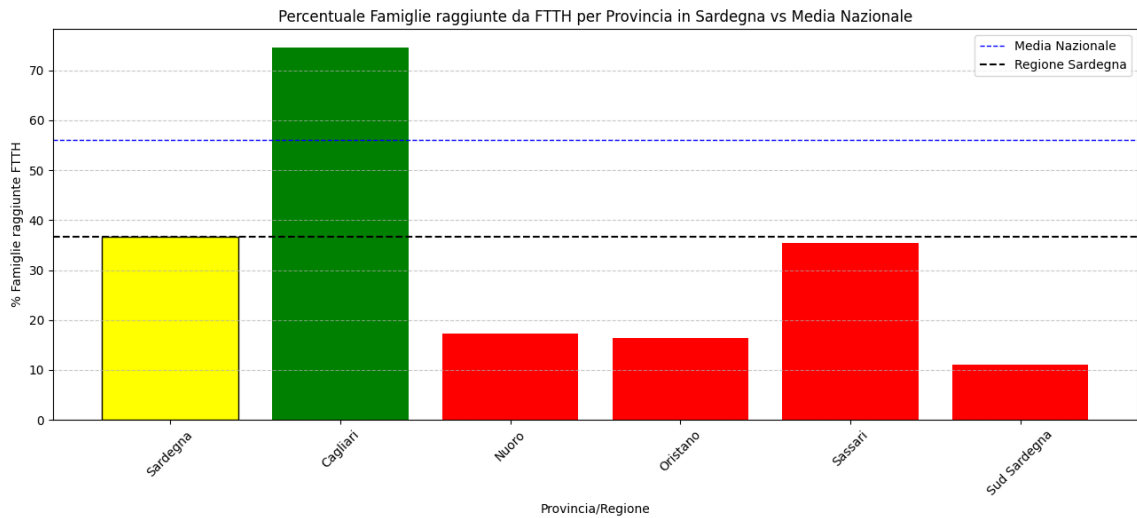

Grafico della copertura FTTH delle province della regione Sardegna.

5.15. Sicilia

La regione Sicilia ha una copertura FTTH che raggiunge il 59% delle famiglie, mentre la media nazionale è del 56%. Questo colloca Sicilia al 5° posto nel ranking nazionale. Data la sua performance, la regione è categorizzata come 'mediamente-performante'.

Nella regione Sicilia, rispetto alla rilevazione del 15/01/2024, nessuna provincia ha avuto un incremento maggiore di 5%.