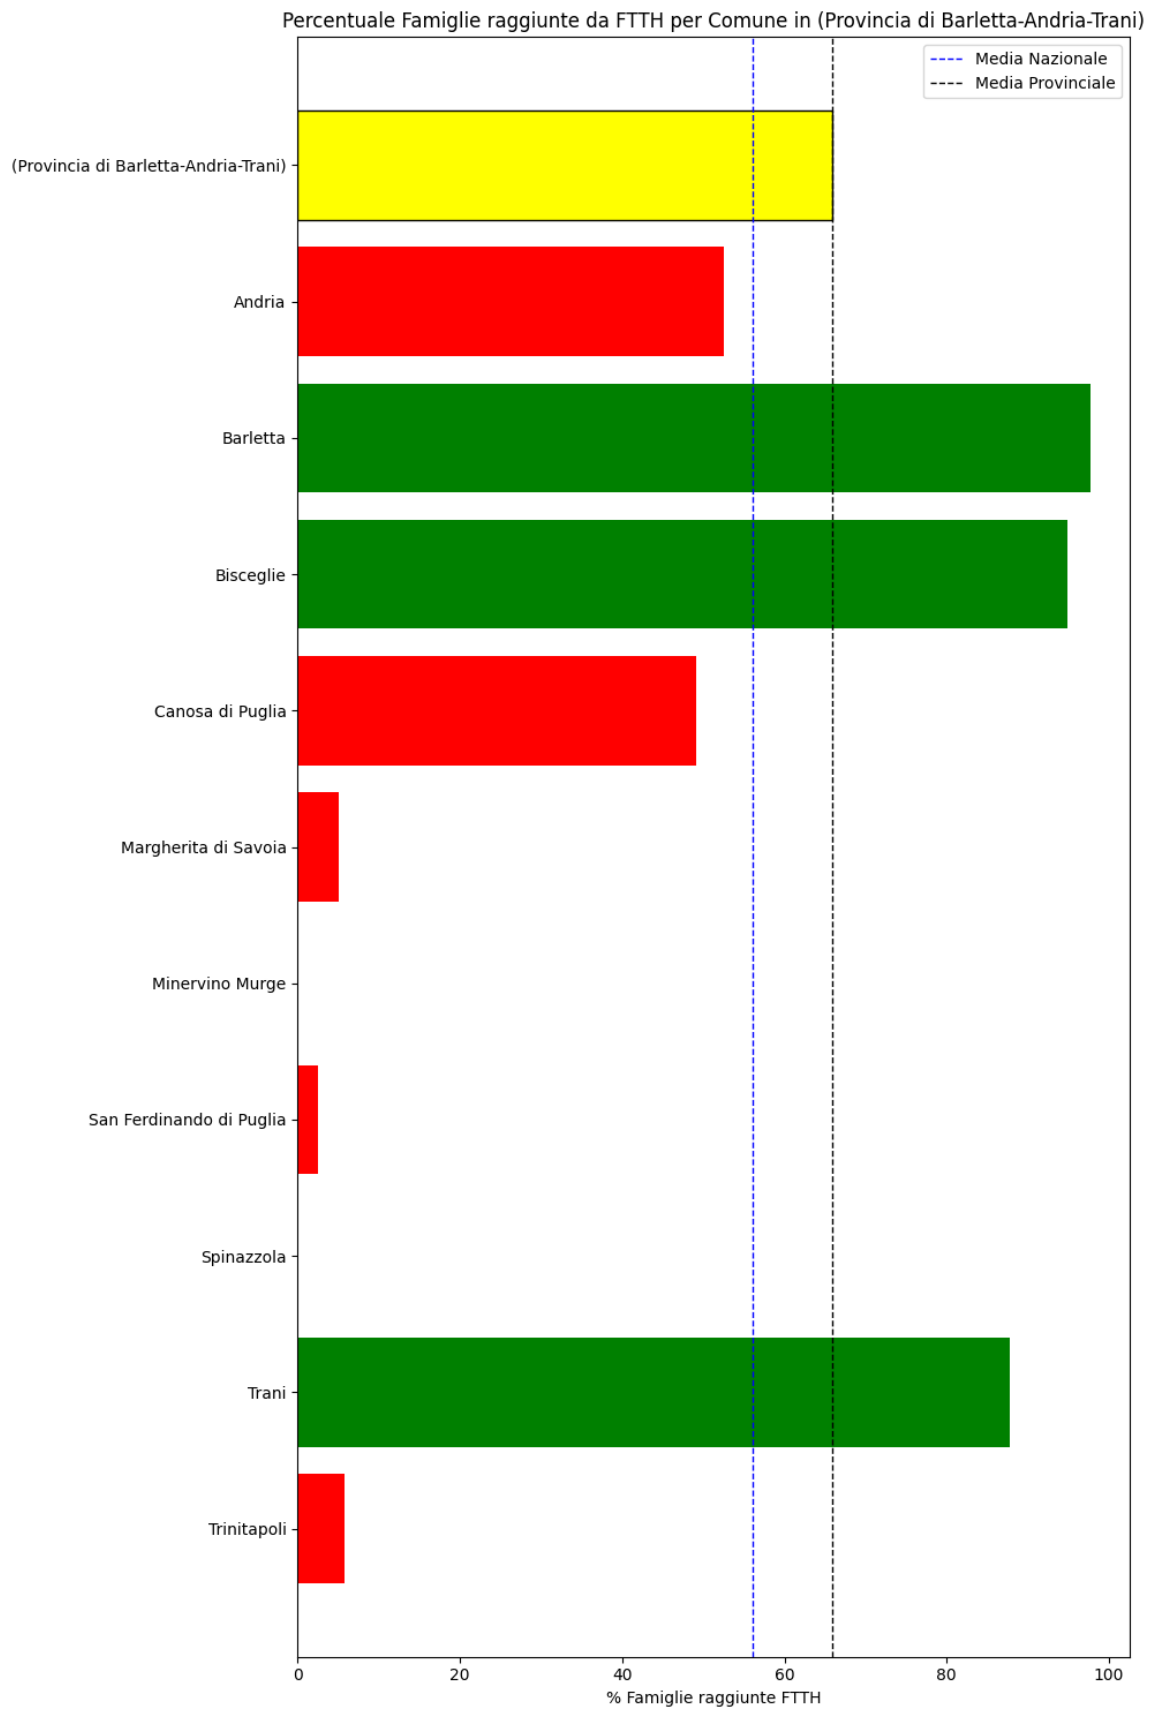

Grafico della copertura FTTH per la provincia di Barletta-Andria-Trani.