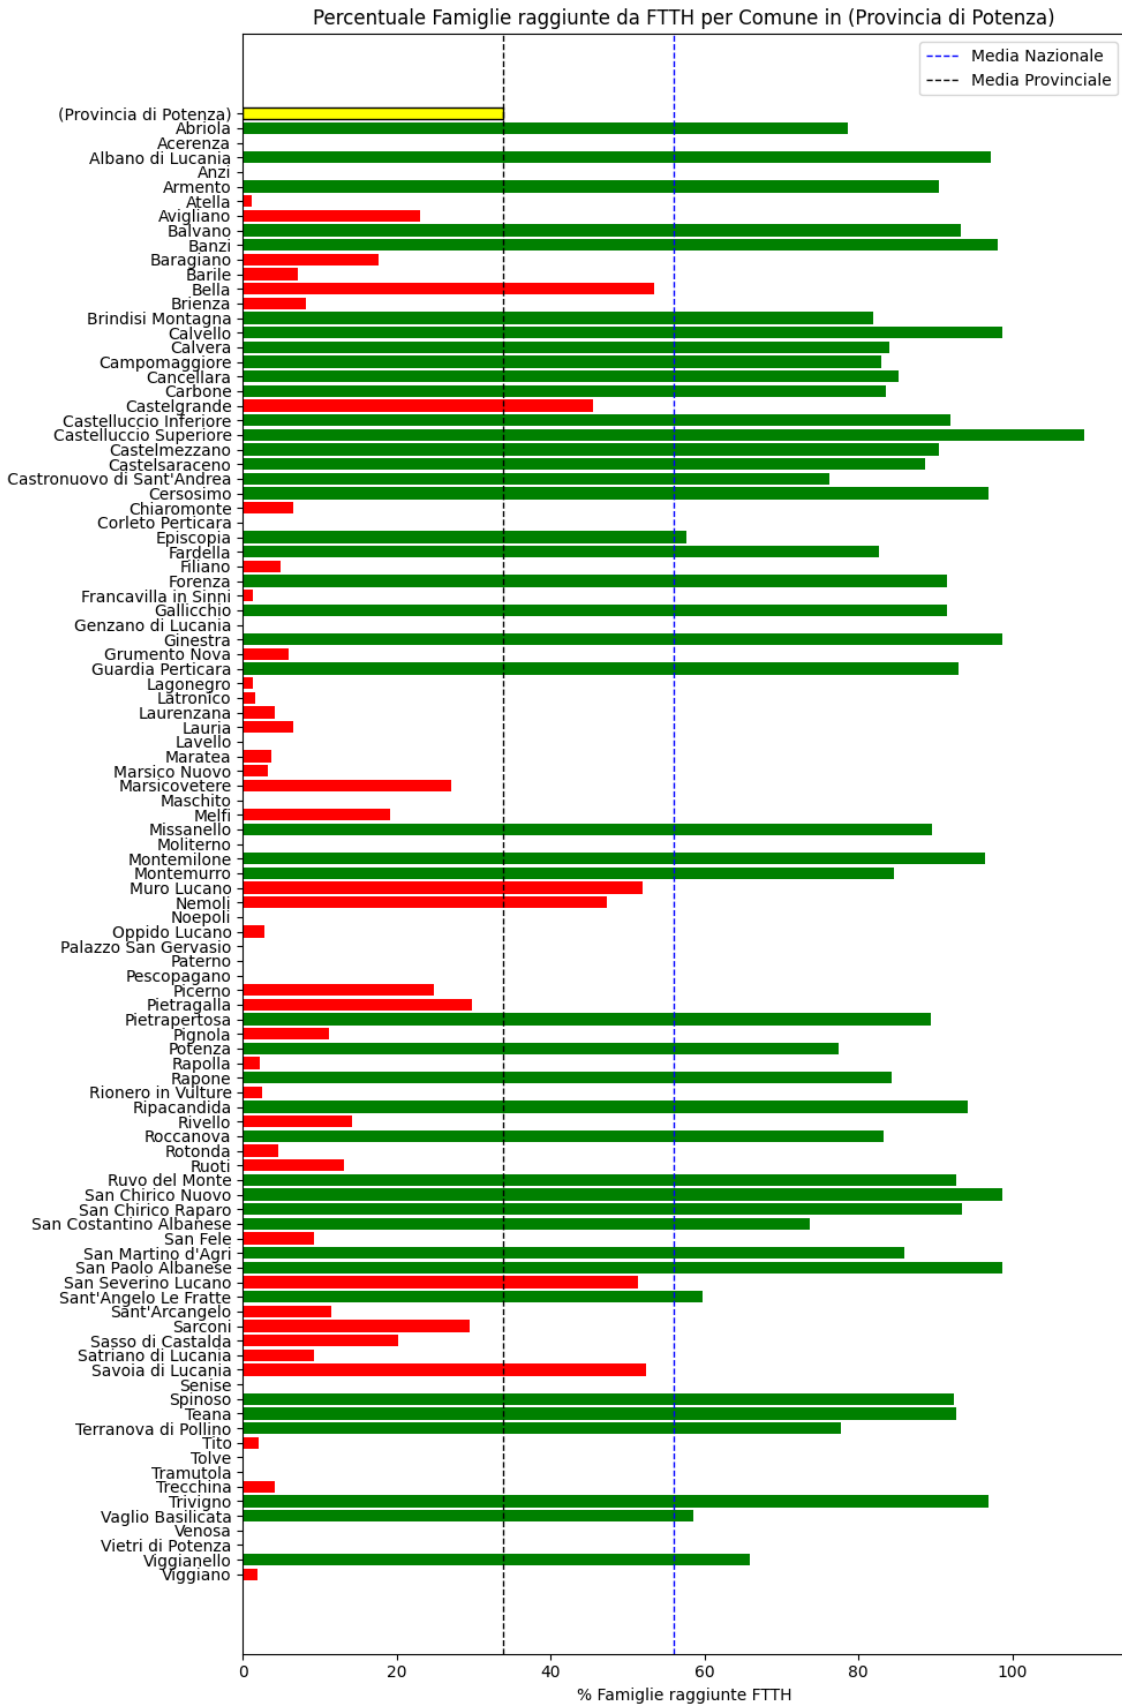

Grafico della copertura FTTH per la provincia di Potenza.