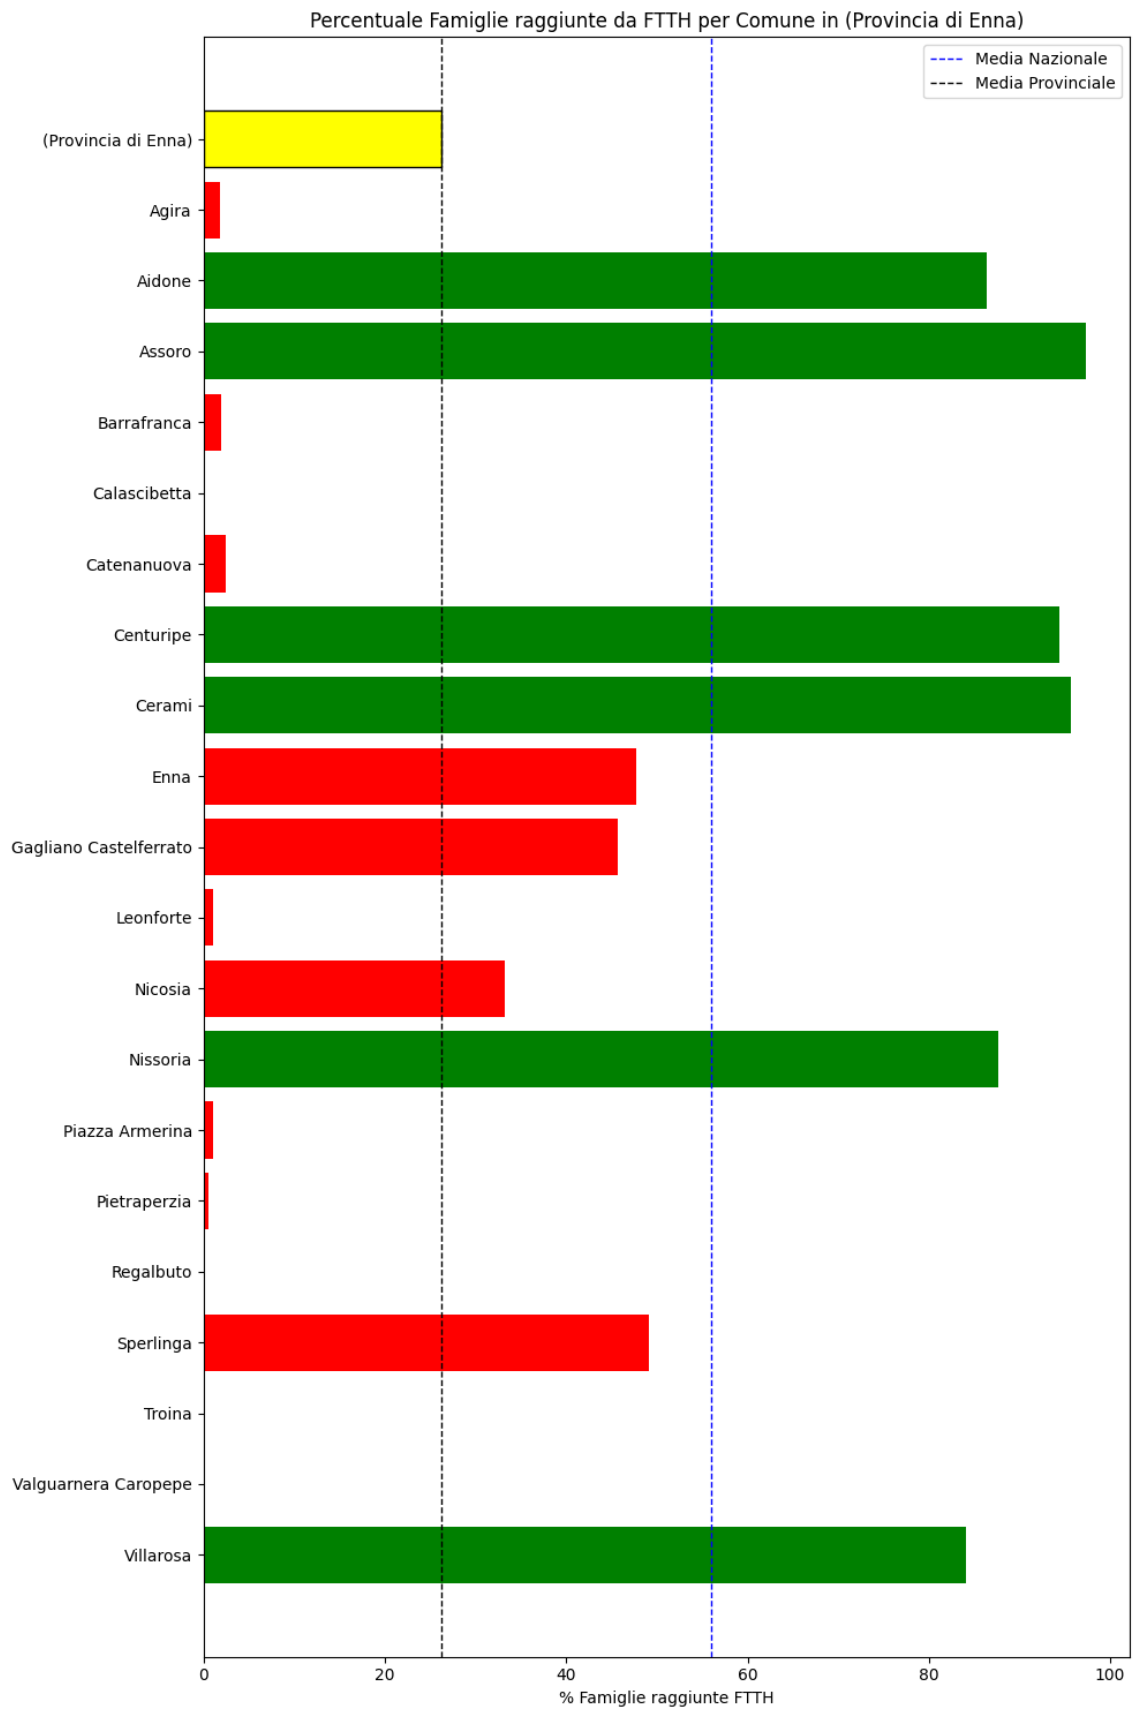

Grafico della copertura FTTH per la provincia di Enna.