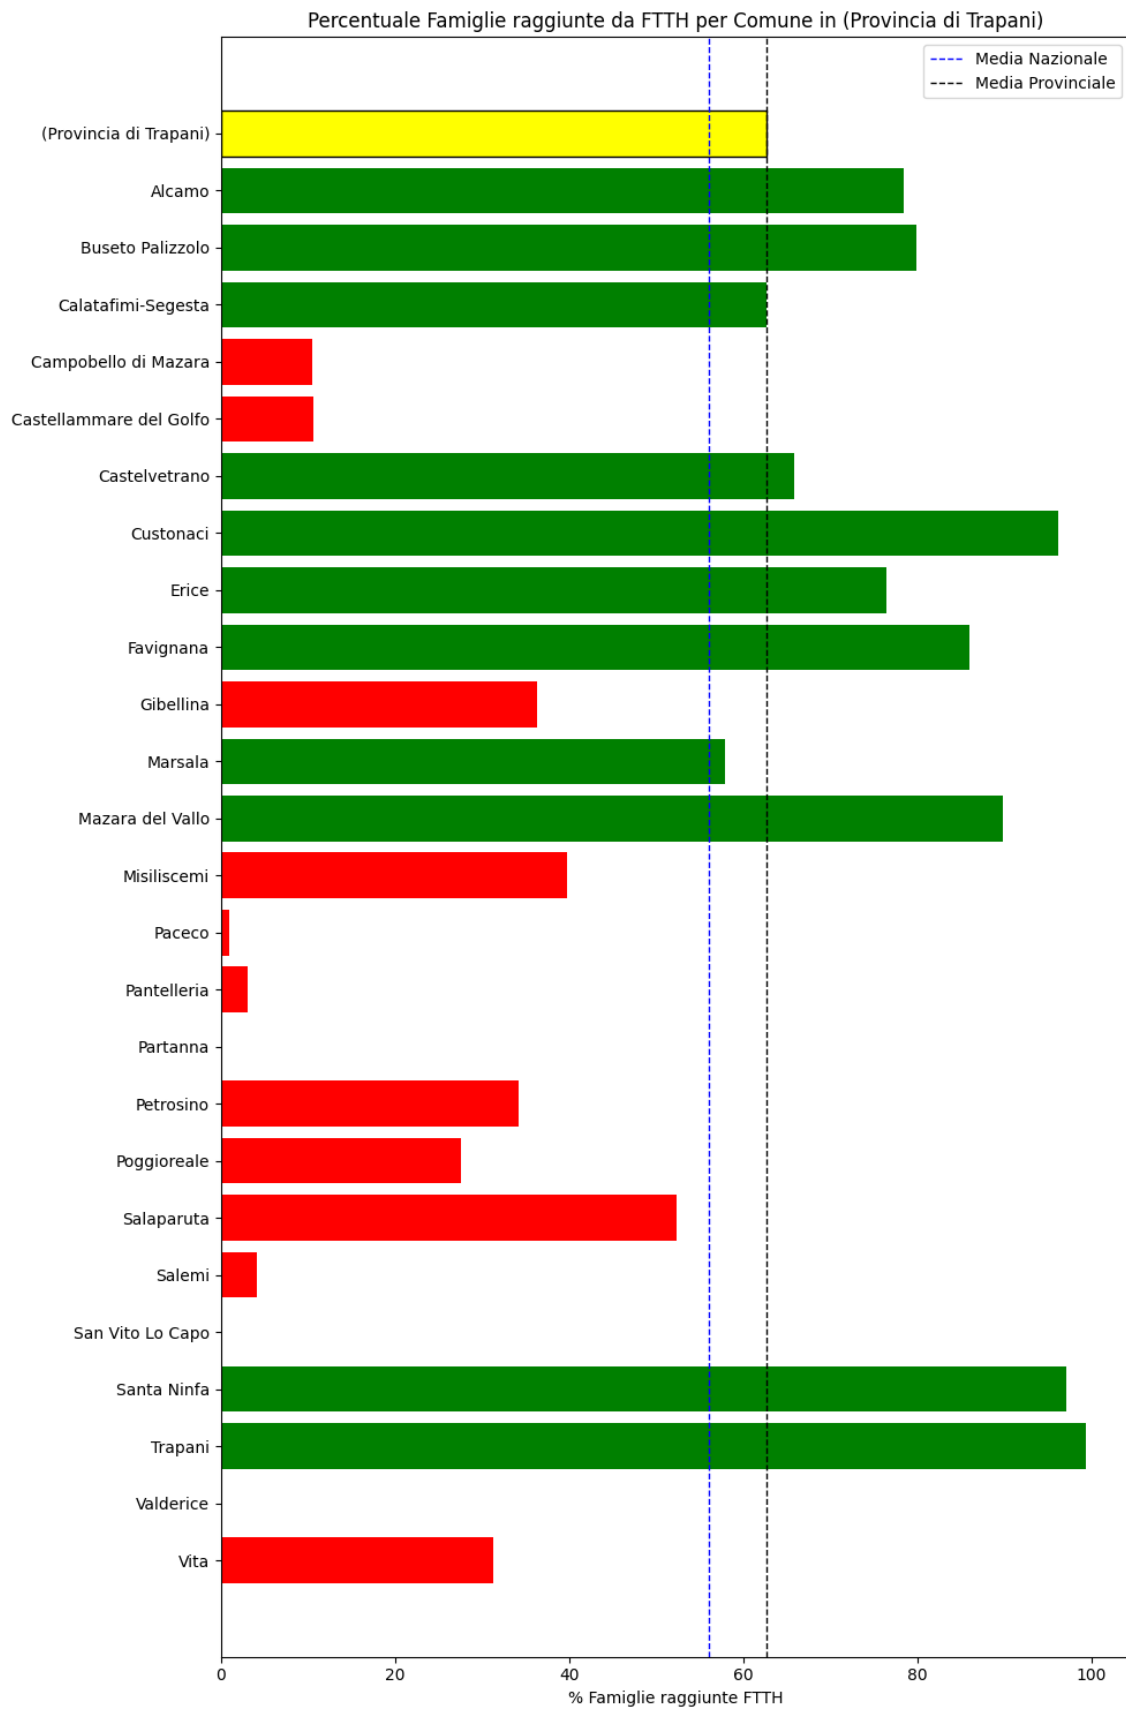

Grafico della copertura FTTH per la provincia di Trapani.