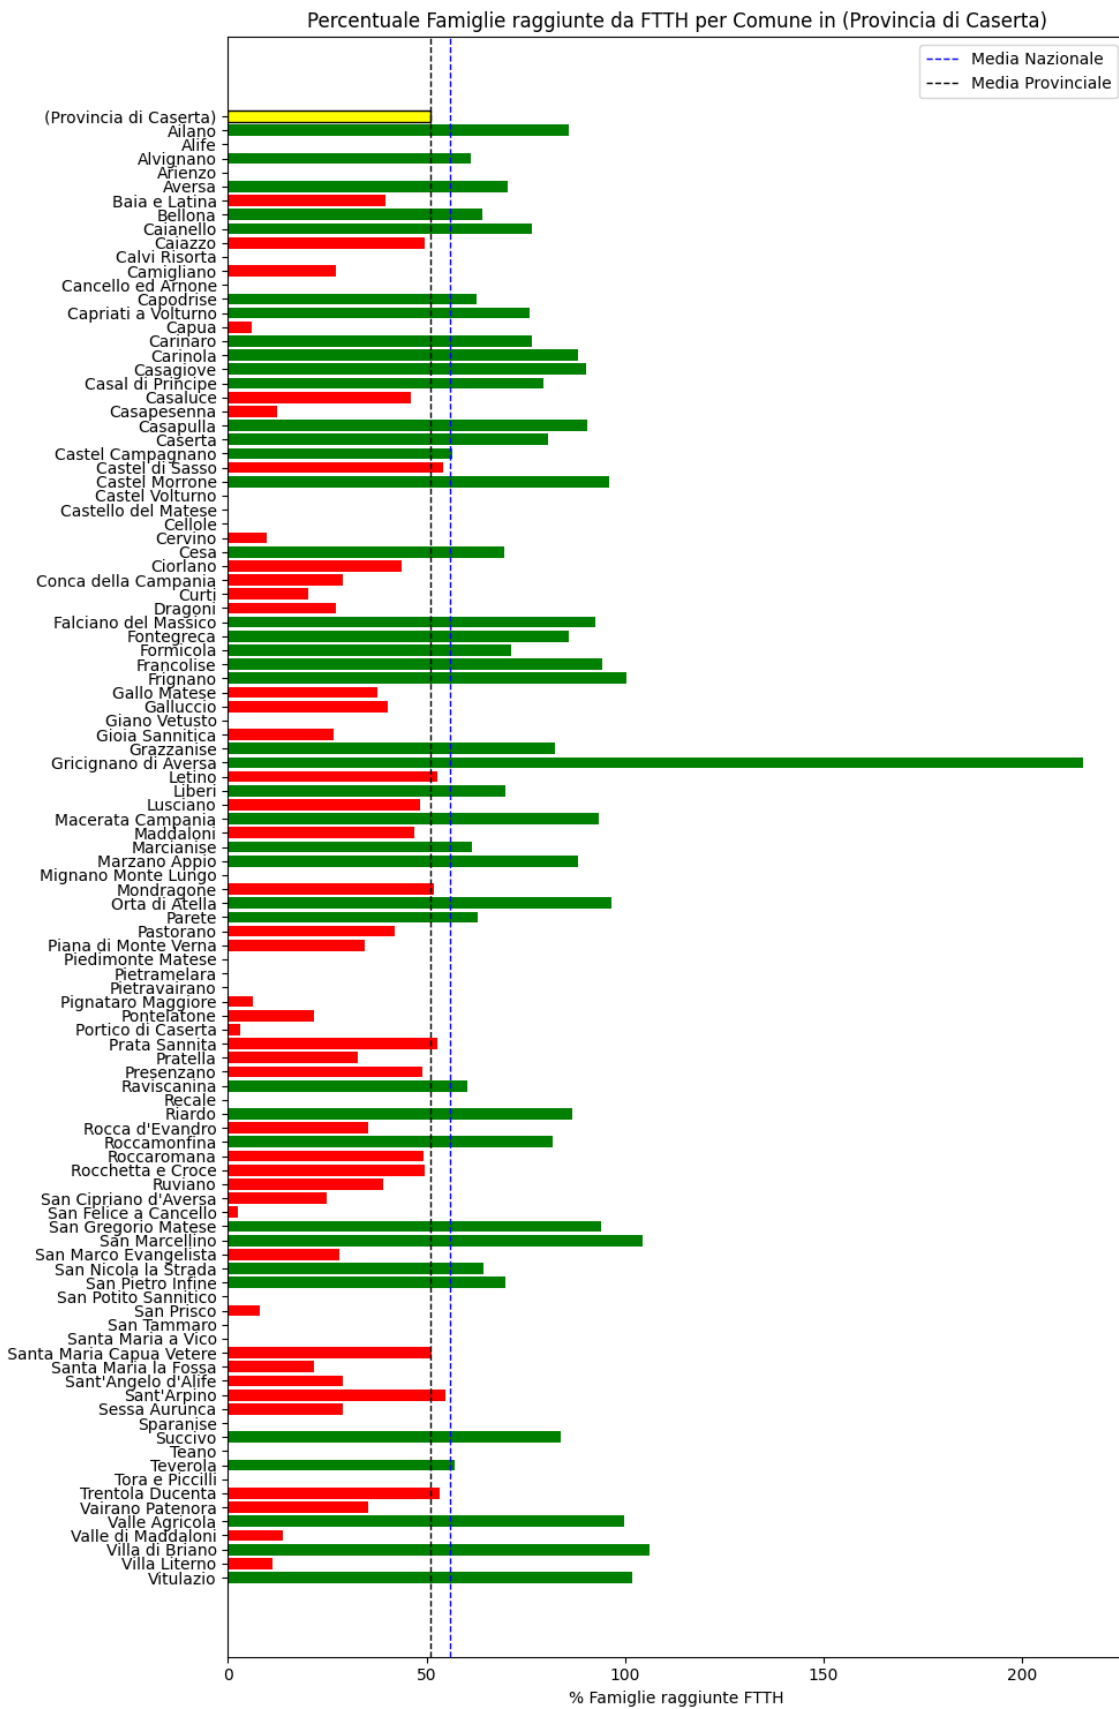

Grafico della copertura FTTH per la provincia di Caserta.