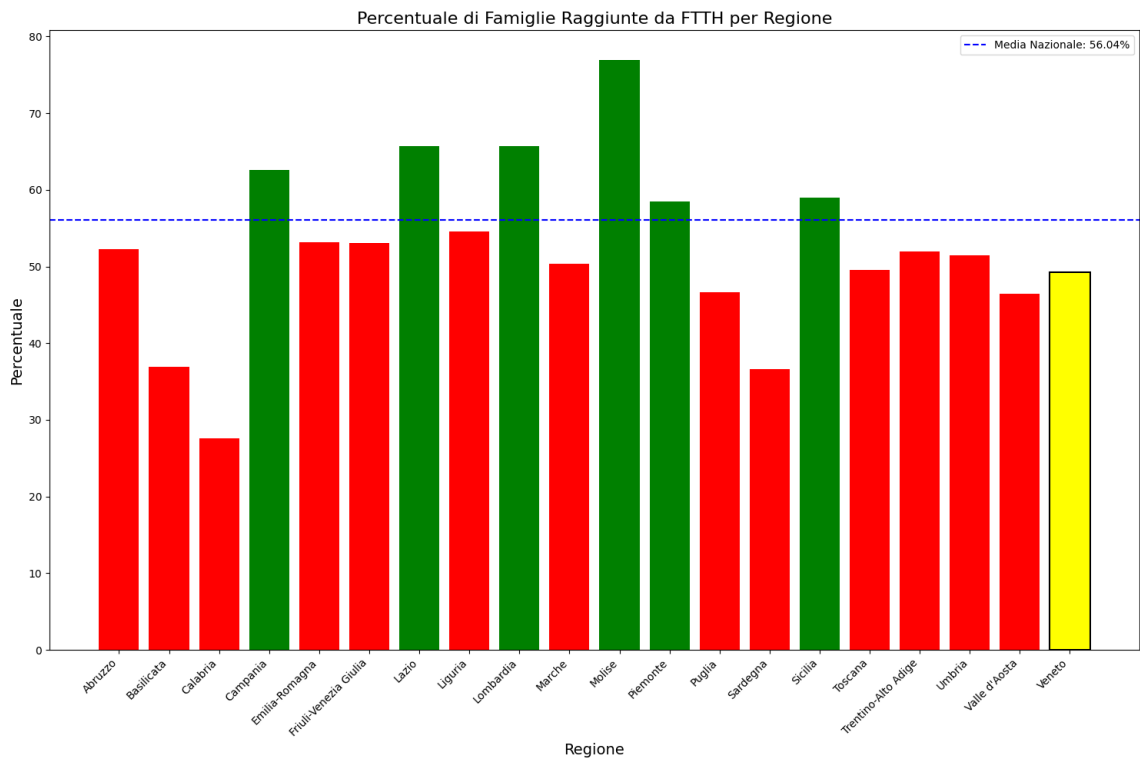

Grafico della copertura FTTH per la regione Veneto.

Le province nella regione con una copertura superiore alla media regionale sono: Padova, Venezia, Verona. Le province con una copertura inferiore alla media regionale sono: Belluno, Rovigo, Treviso, Vicenza. Le province che mostrano criticità (sotto-performanti) sono: Belluno, Treviso.