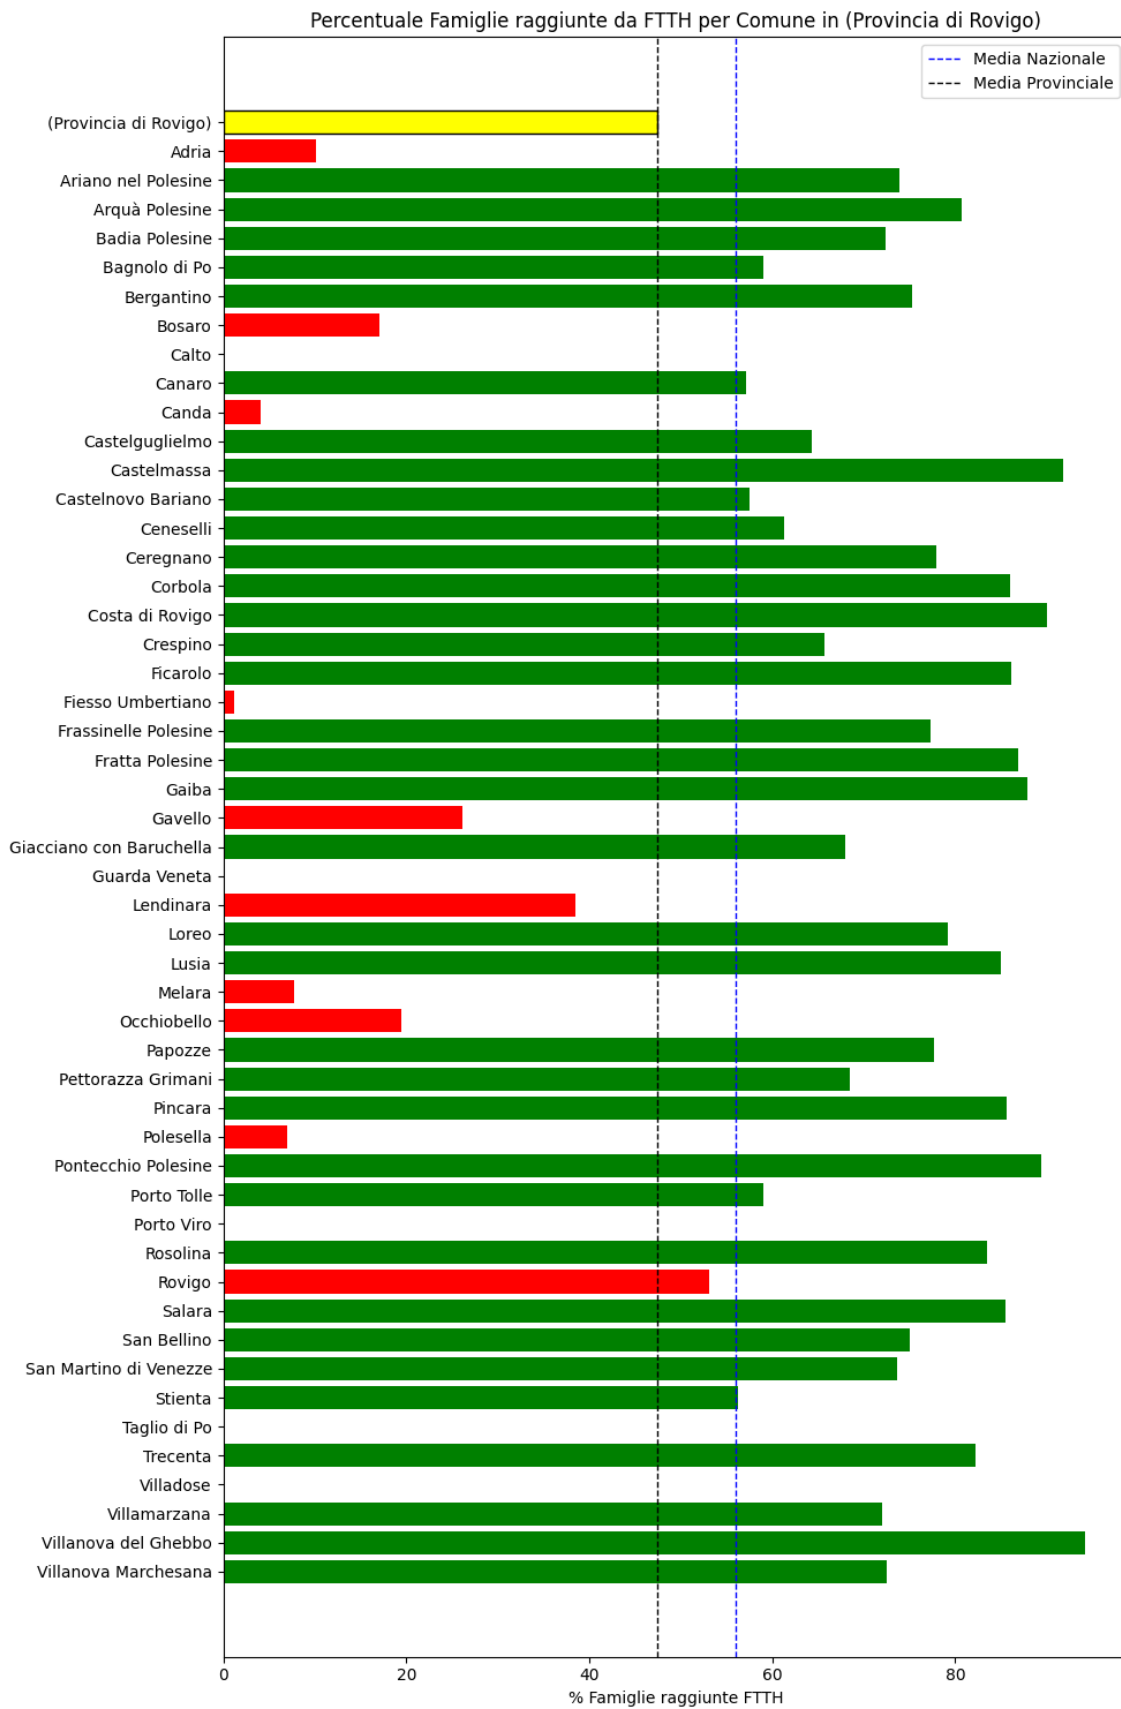

Grafico della copertura FTTH per la provincia di Rovigo.