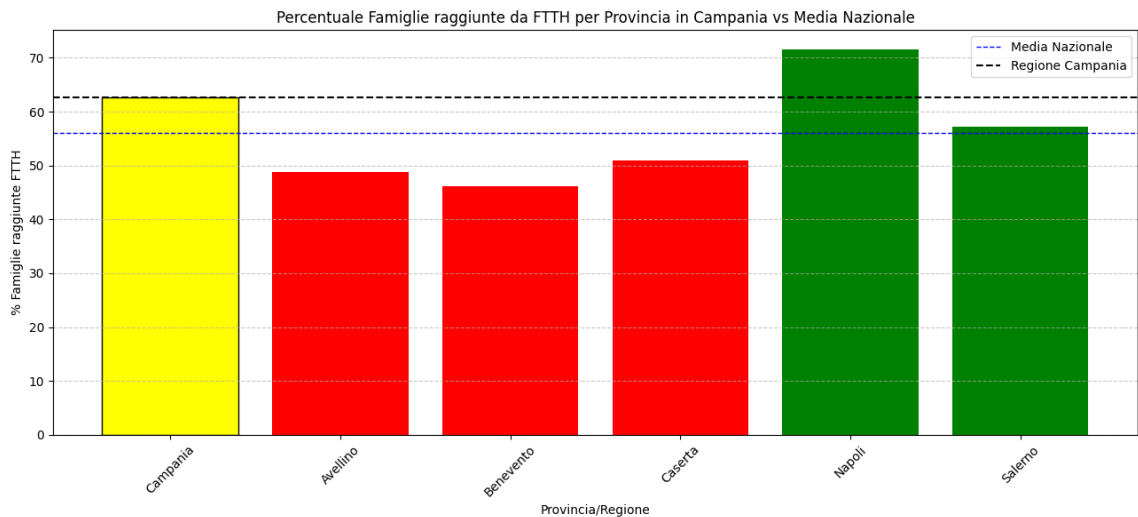

## 5.4. Campania

La regione Campania ha una copertura FTTH che raggiunge il 63% delle famiglie, mentre la media nazionale è del 56%. Questo colloca Campania al 4° posto nel ranking nazionale. Data la sua performance, la regione è categorizzata come 'sovra-performante'.

Nella regione Campania, rispetto alla rilevazione del 15/01/2024, nessuna provincia ha avuto un incremento maggiore di 5%.

**Grafico della copertura FTTH per la regione Campania.**

Le province nella regione con una copertura superiore alla media regionale sono: Napoli.  
Le province con una copertura inferiore alla media regionale sono: Avellino, Benevento, Caserta, Salerno.