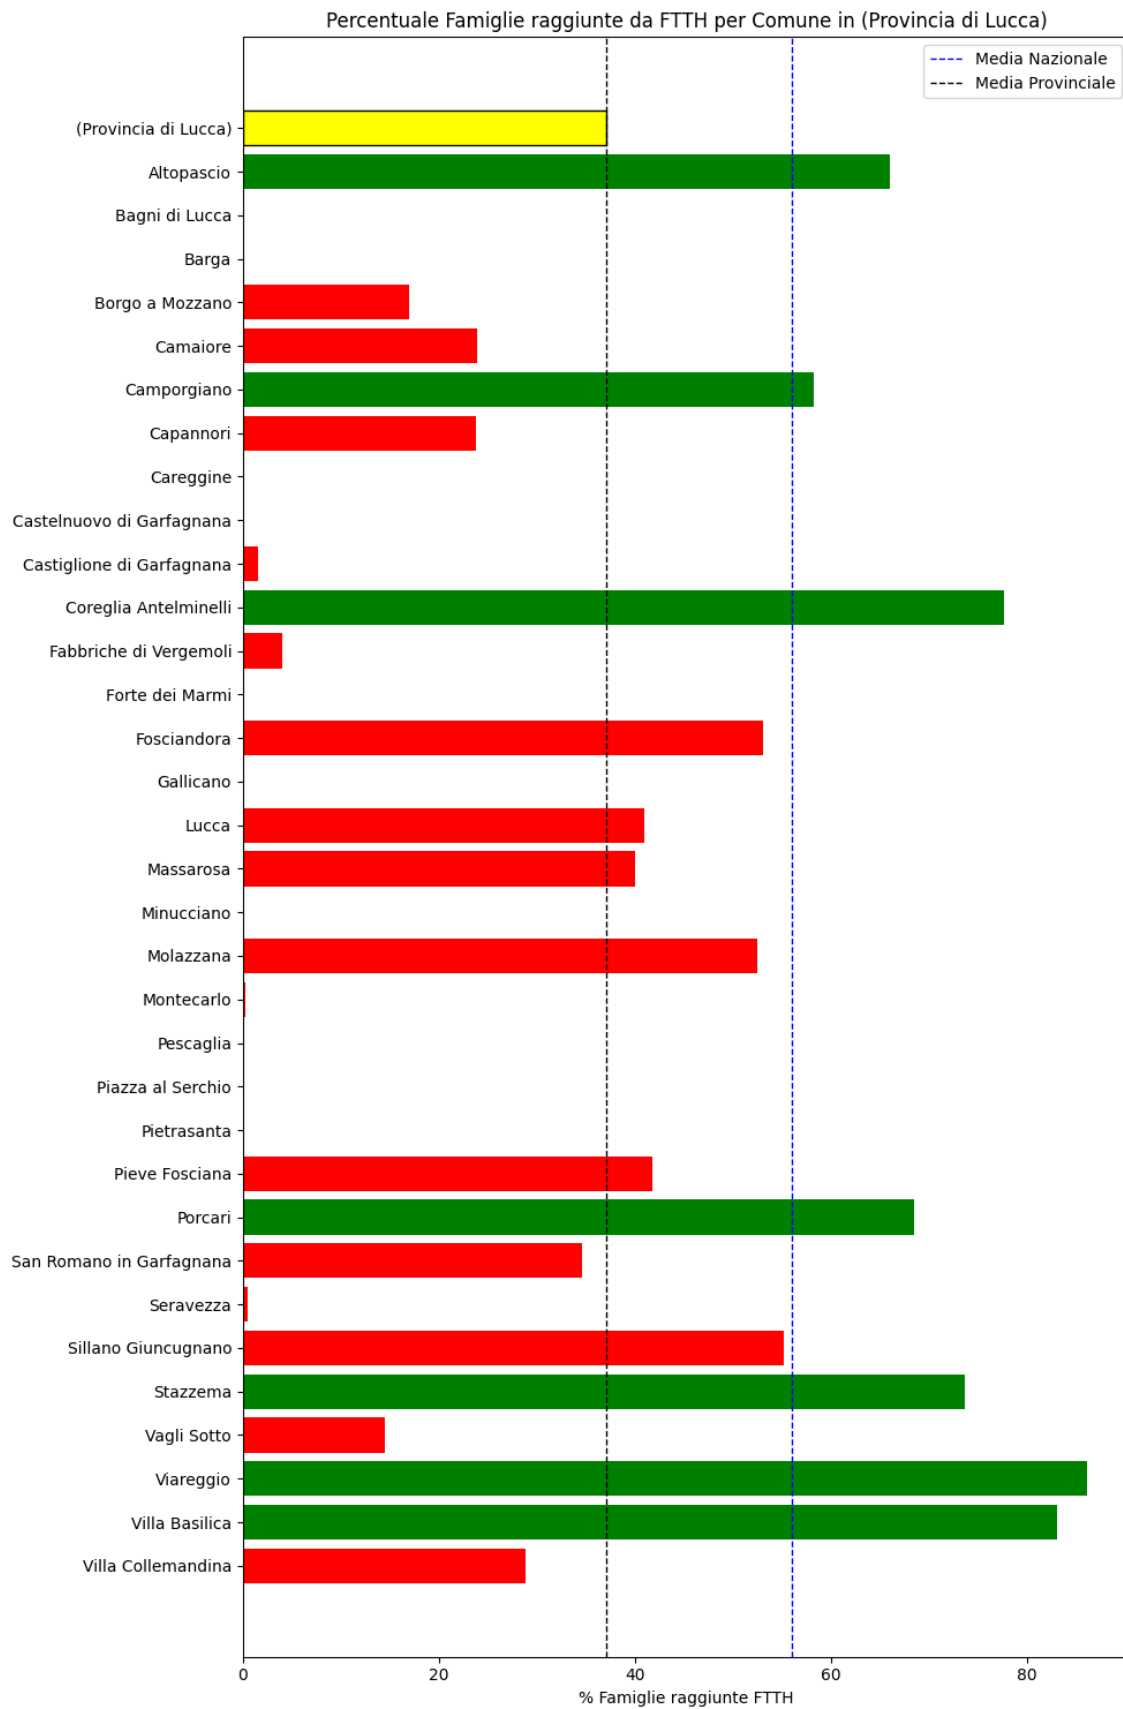

Grafico della copertura FTTH per la provincia di Lucca.