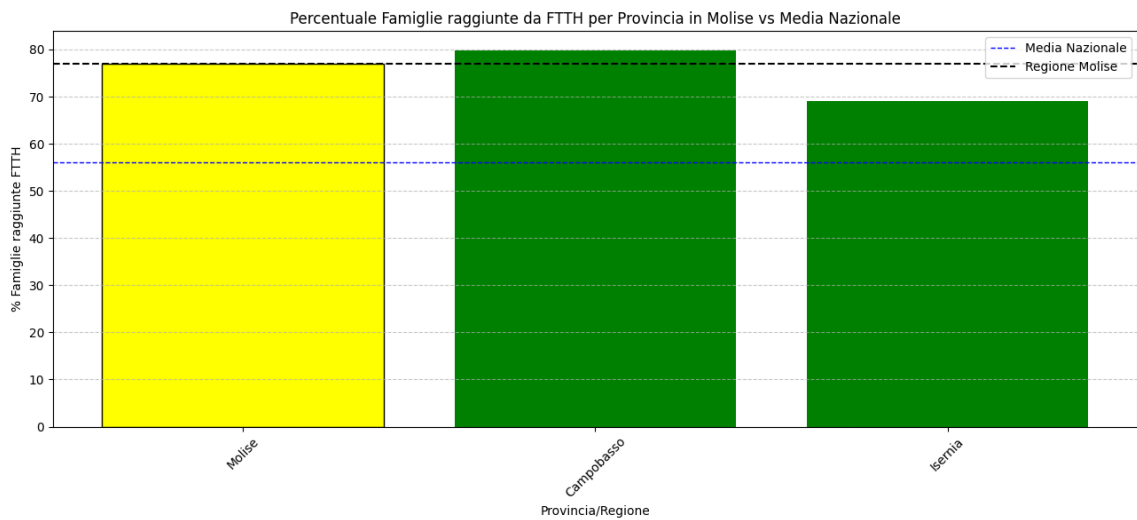

## 5.11. Molise

La regione Molise ha una copertura FTTH che raggiunge il 77% delle famiglie, mentre la media nazionale è del 56%. Questo colloca Molise al 1° posto nel ranking nazionale. Data la sua performance, la regione è categorizzata come 'sovra-performante'.

Nella regione Molise, rispetto alla rilevazione del 15/01/2024, nessuna provincia ha avuto un incremento maggiore di 5%.

**Grafico della copertura FTTH per la regione Molise.**

Le province nella regione con una copertura superiore alla media regionale sono: Campobasso. Le province con una copertura inferiore alla media regionale sono: Isernia.