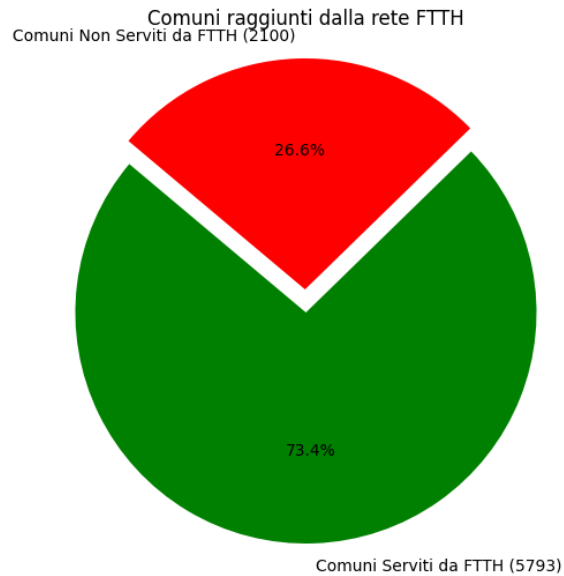

Grafico della copertura FTTH nazionale - Comuni serviti.

Con riferimento ai dataset del 04/04/2024 e del 15/01/2024, dal confronto emergono le seguenti regioni che hanno avuto una variazione di almeno 5% o almeno un comune con variazione significativa:

- Abruzzo: Variazione del 0.22%
  Comuni nella regione con variazione significativa: 2
- Basilicata: Variazione del 0.85%
  Comuni nella regione con variazione significativa: 6
- Calabria: Variazione del 1.34%
  Comuni nella regione con variazione significativa: 17
- Campania: Variazione del 1.56%
  Comuni nella regione con variazione significativa: 48
- Emilia-Romagna: Variazione del 0.97%
  Comuni nella regione con variazione significativa: 22
- Friuli-Venezia Giulia: Variazione del 1.85%
  Comuni nella regione con variazione significativa: 12
- Lazio: Variazione del 0.08%
  Comuni nella regione con variazione significativa: 18
- Liguria: Variazione del 0.54%
  Comuni nella regione con variazione significativa: 14
- Lombardia: Variazione del 24.79%
  Comuni nella regione con variazione significativa: 589
- Marche: Variazione del 1.03%
  Comuni nella regione con variazione significativa: 5
- Molise: Variazione del 0.14%
  Comuni nella regione con variazione significativa: 1
- Piemonte: Variazione del 1.22%