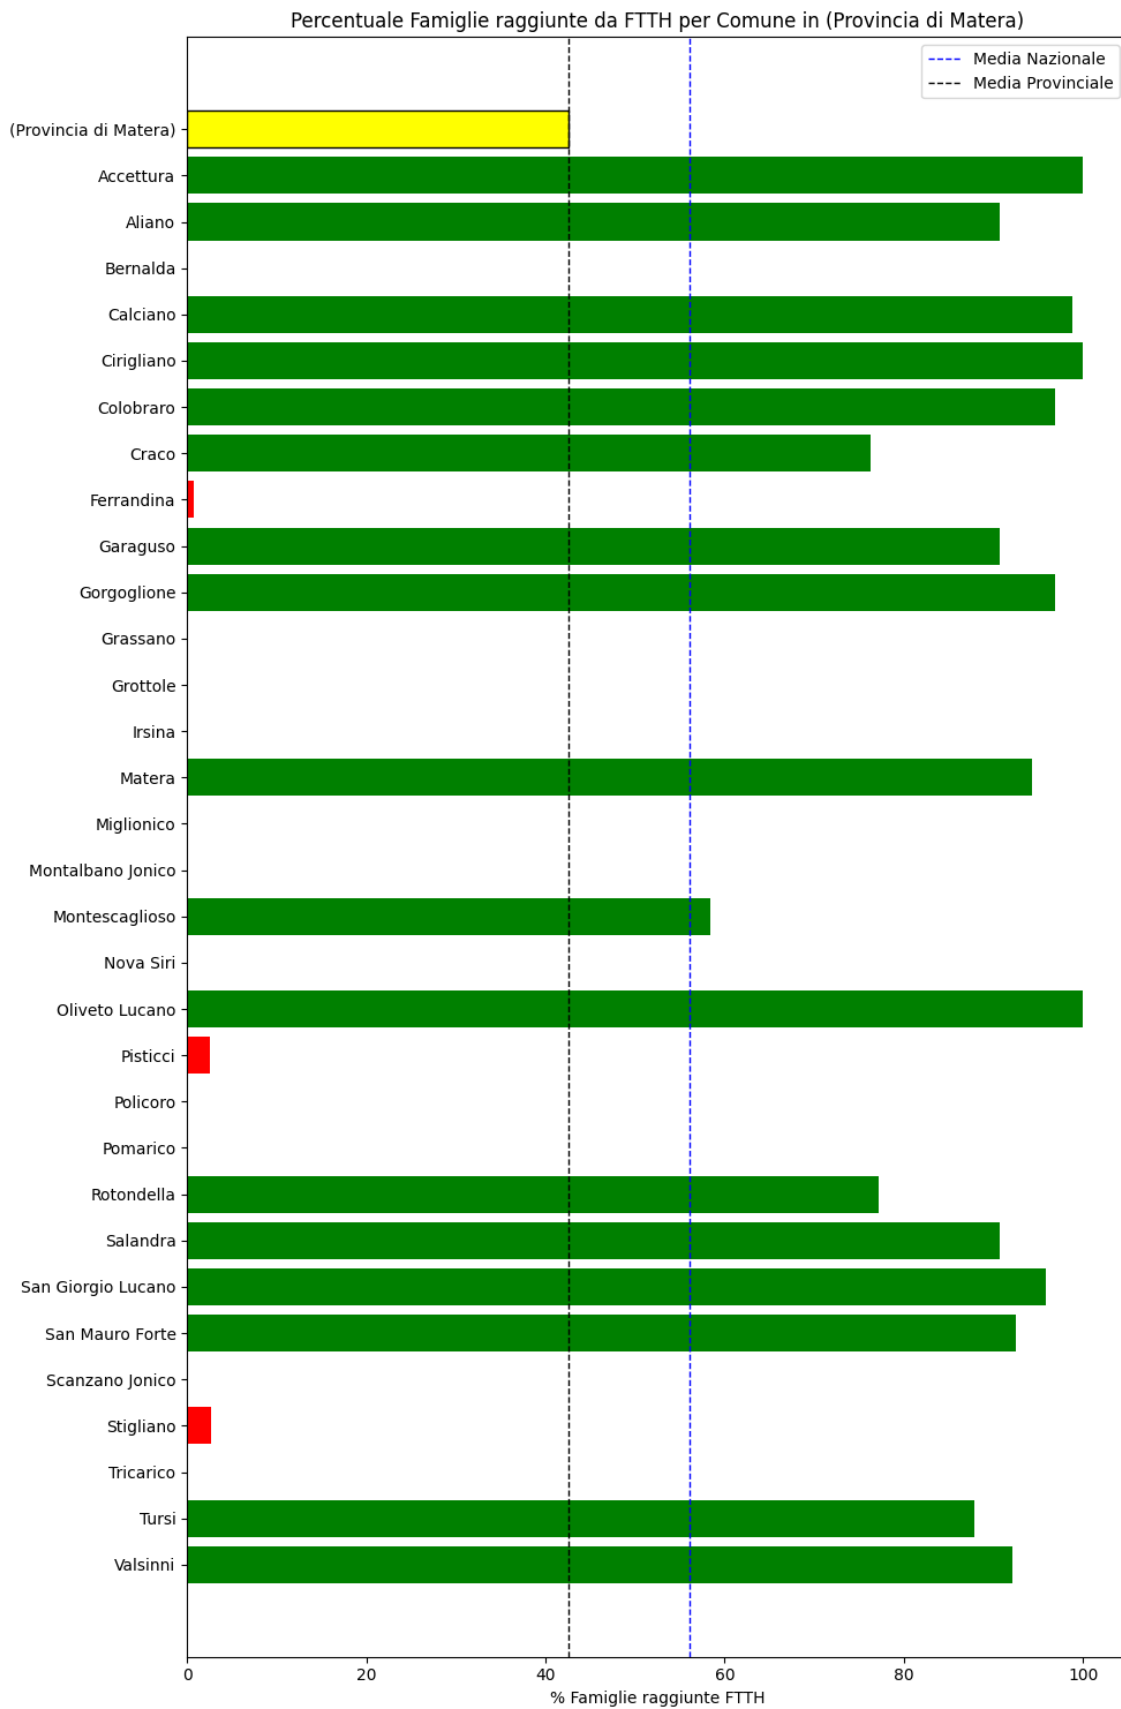

Grafico della copertura FTTH per la provincia di Matera.