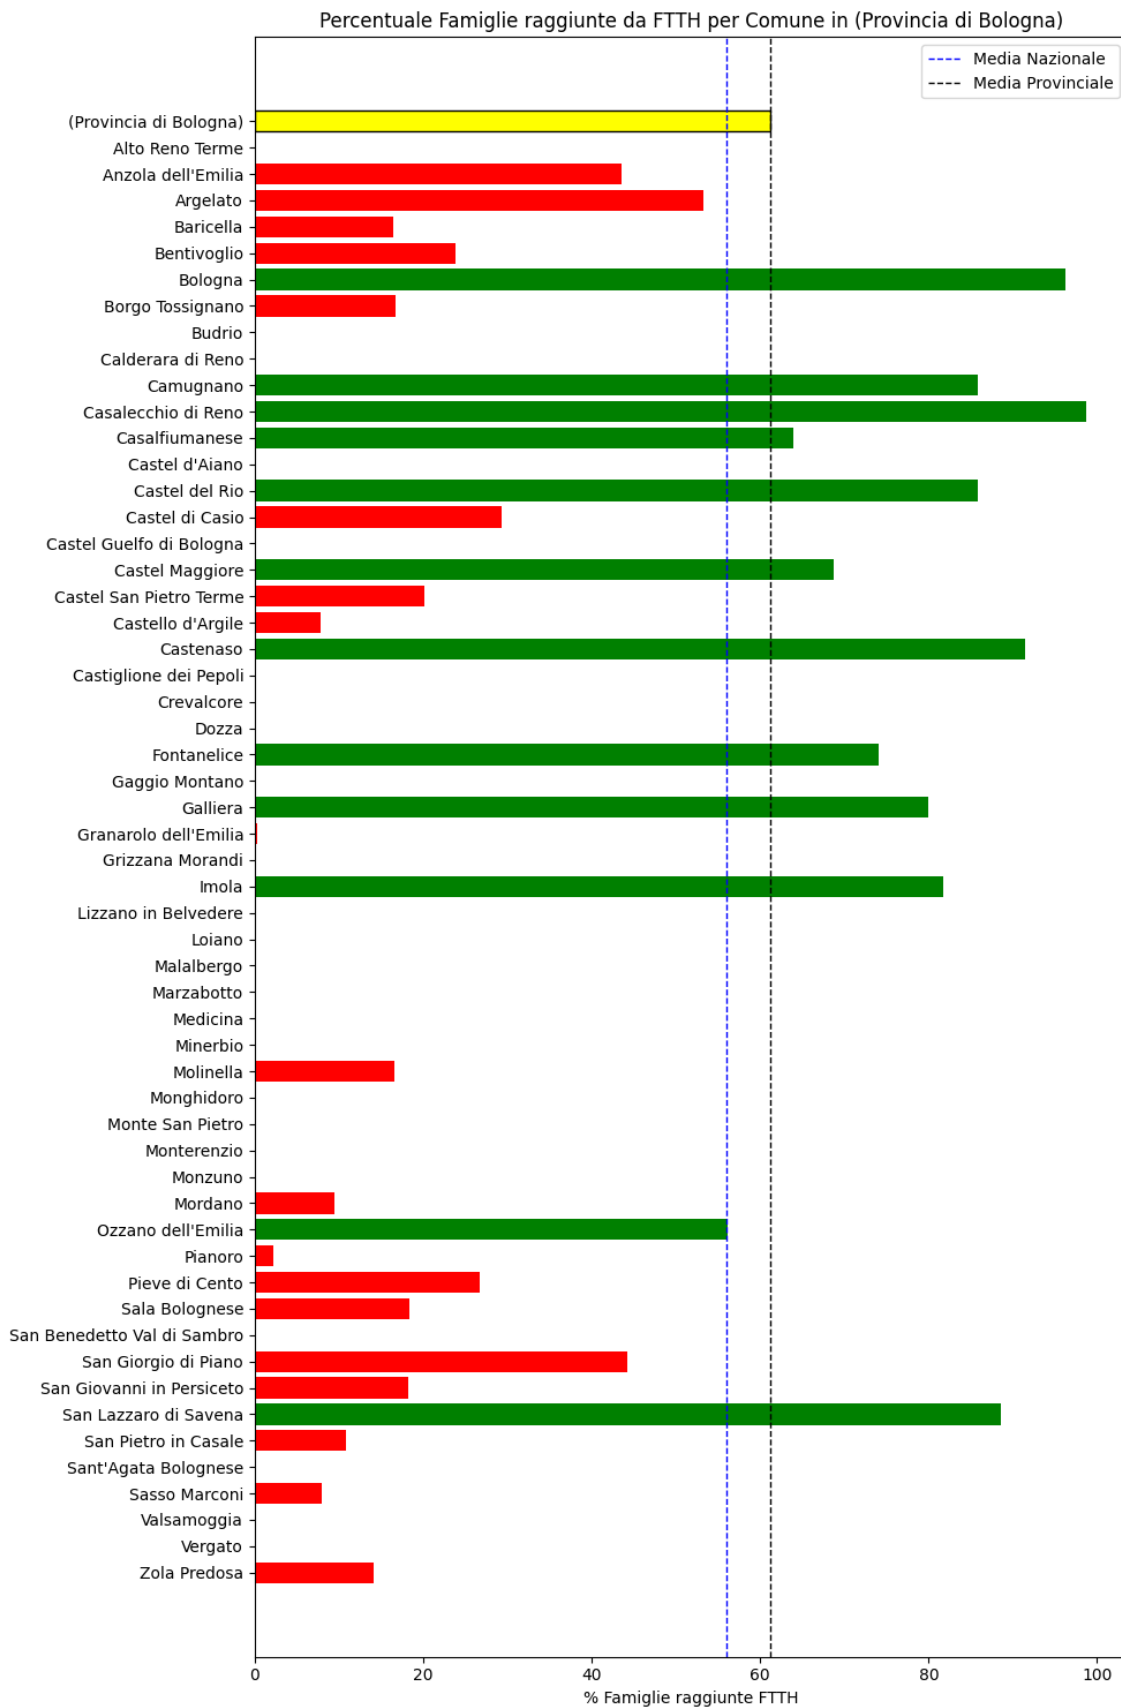

Grafico della copertura FTTH per la provincia di Bologna.