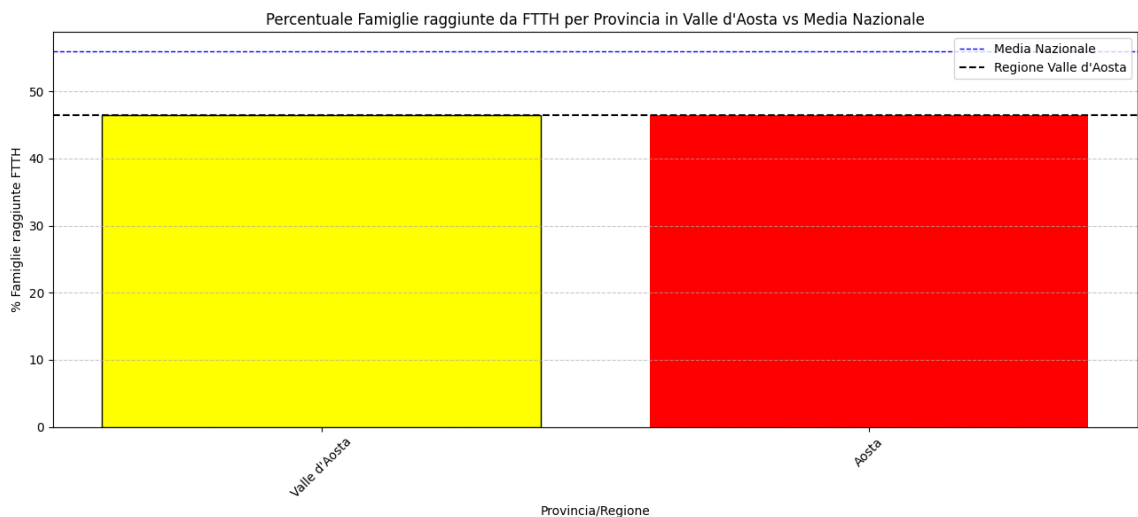

Grafico della copertura FTTH delle province della regione Valle d'Aosta.

5.20. Veneto

La regione Veneto ha una copertura FTTH che raggiunge il 49% delle famiglie, mentre la media nazionale è del 56%. Questo colloca Veneto al 15° posto nel ranking nazionale. Data la sua performance, la regione è categorizzata come 'mediamente-performante'. Nella regione Veneto, rispetto alla rilevazione del 15/01/2024, nessuna provincia ha avuto un incremento maggiore di 5%.