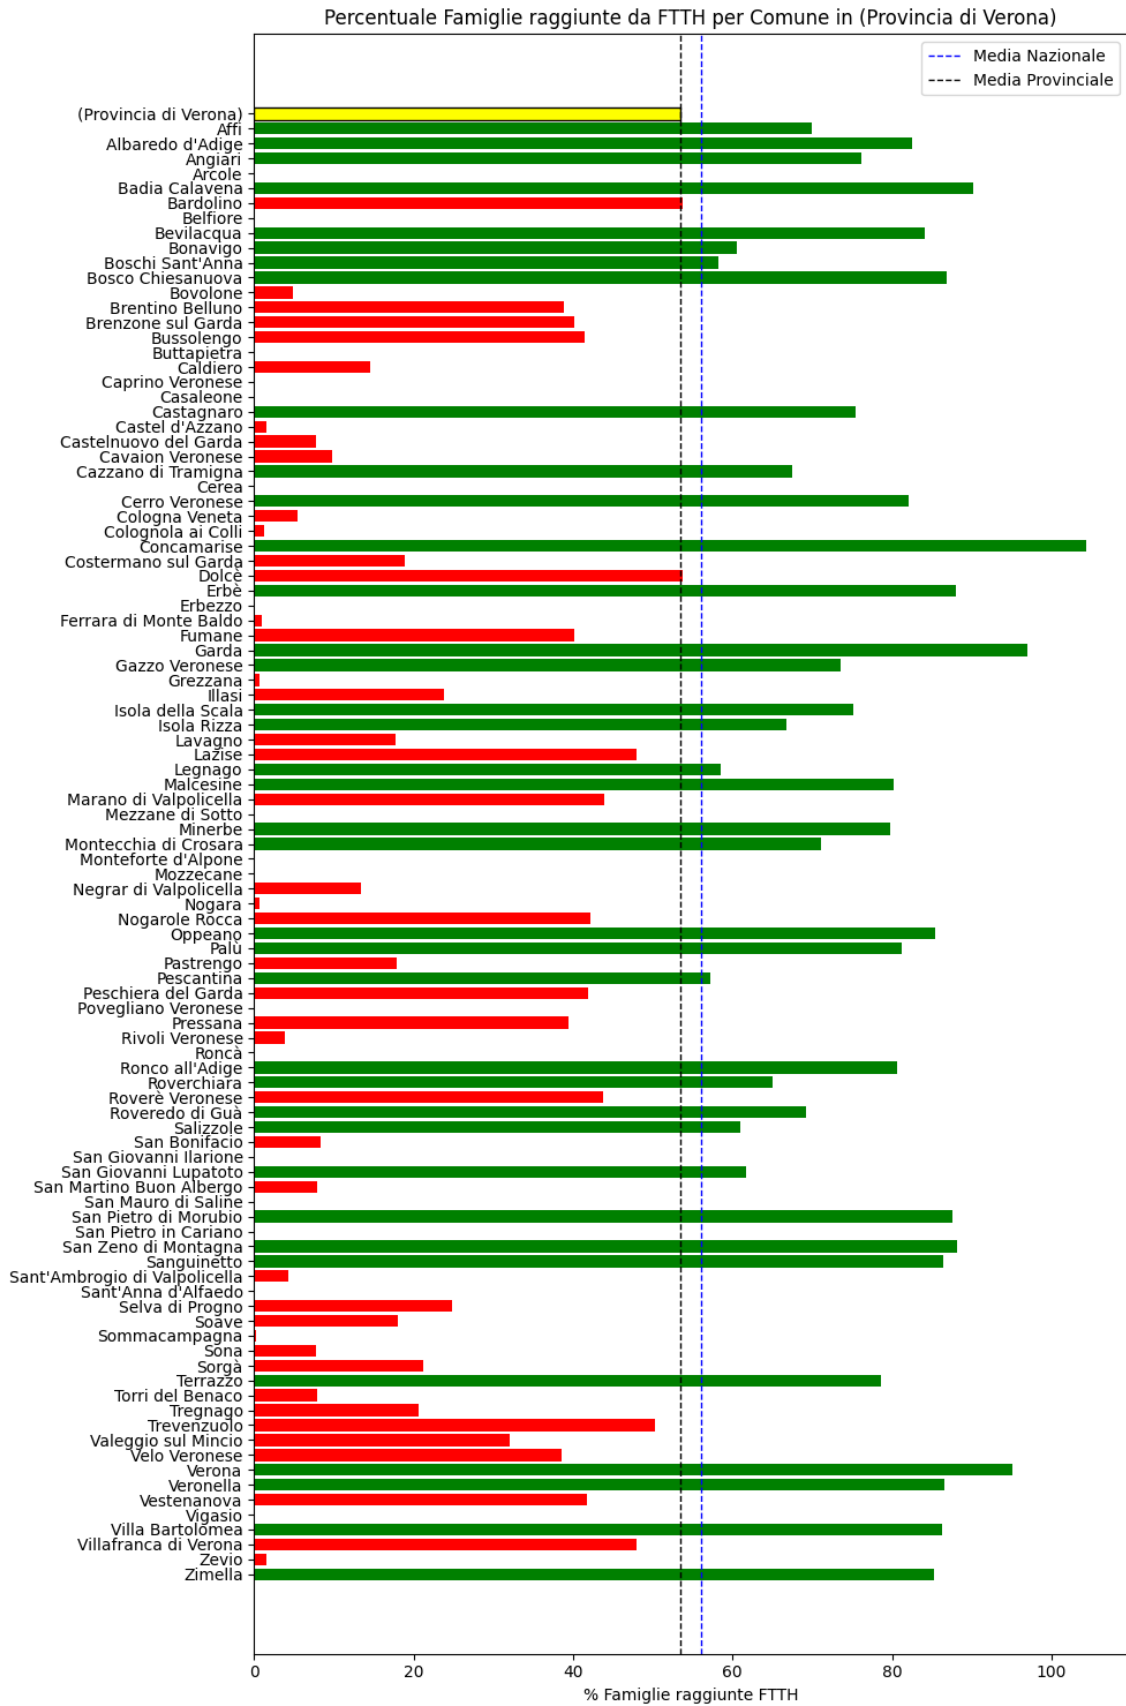

Grafico della copertura FTTH per la provincia di Verona.