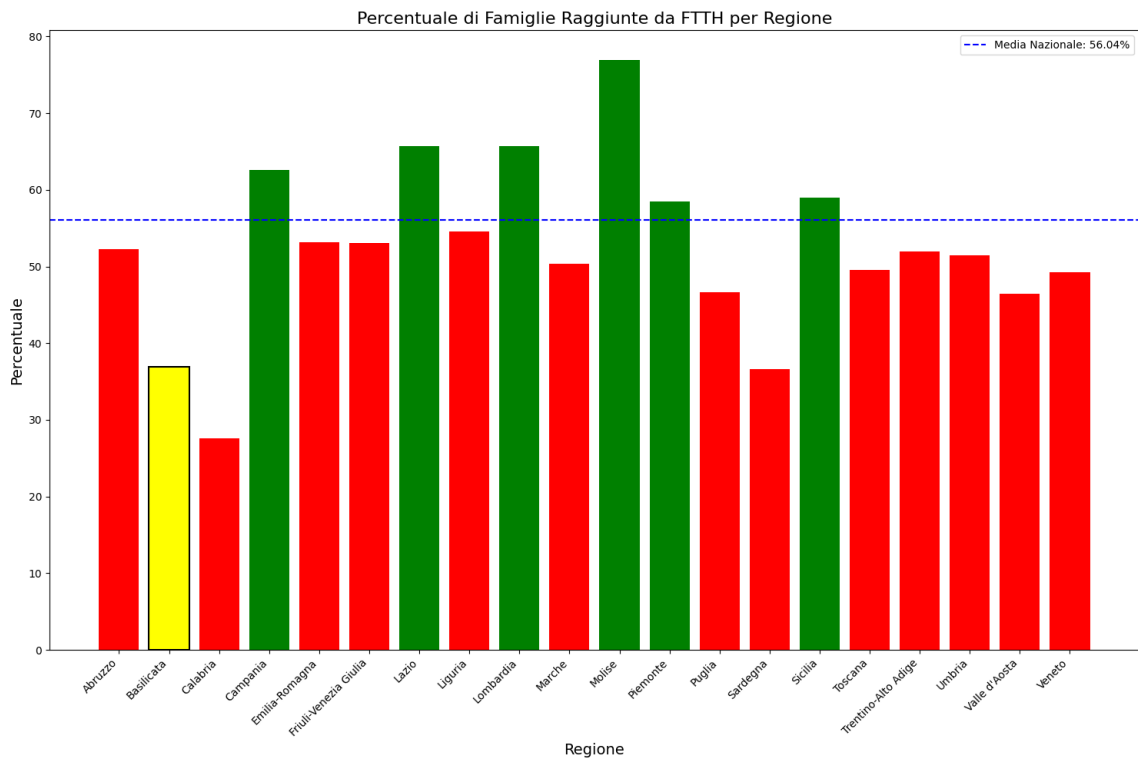

Grafico della copertura FTTH per la regione Basilicata.

Le province nella regione con una copertura superiore alla media regionale sono: Matera.
Le province con una copertura inferiore alla media regionale sono: Potenza. Le province che mostrano criticità (sotto-performanti) sono: Matera, Potenza.