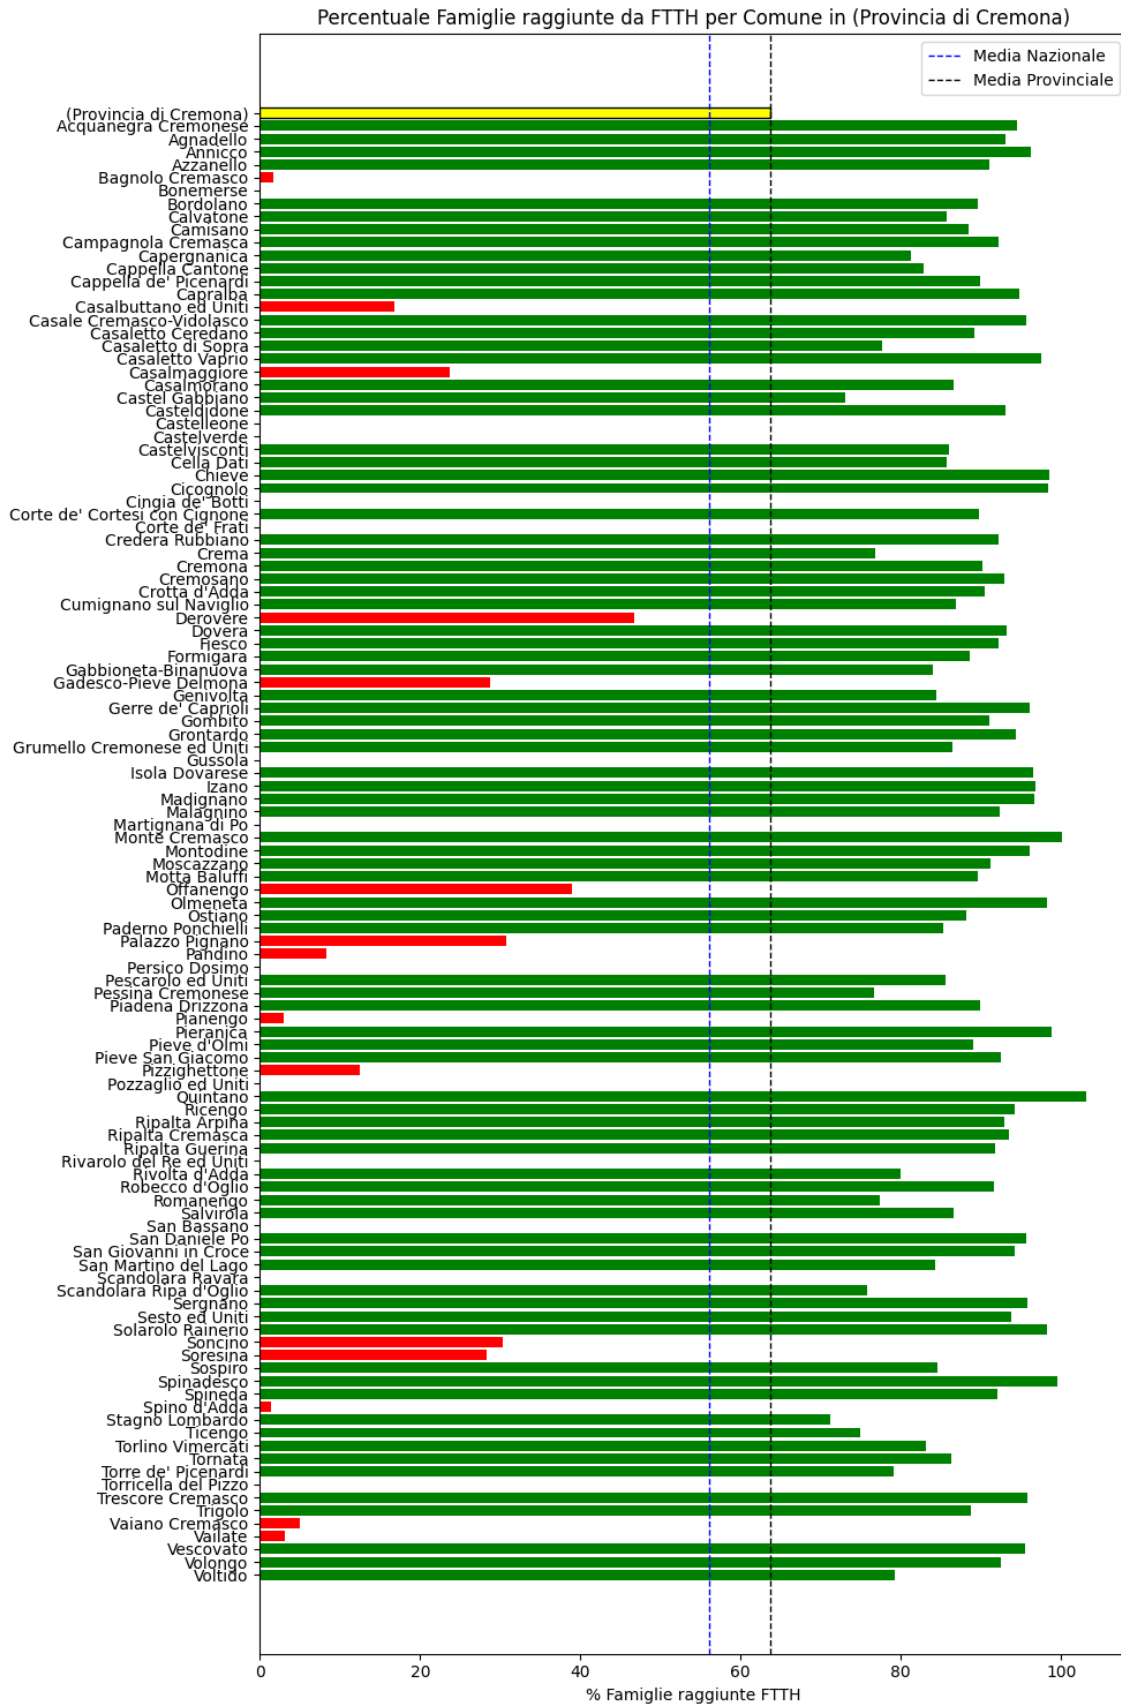

L'elenco dei comuni corrisponde a quello riscontrato nella rilevazione precedente.

Grafico della copertura FTTH per la provincia di Cremona.