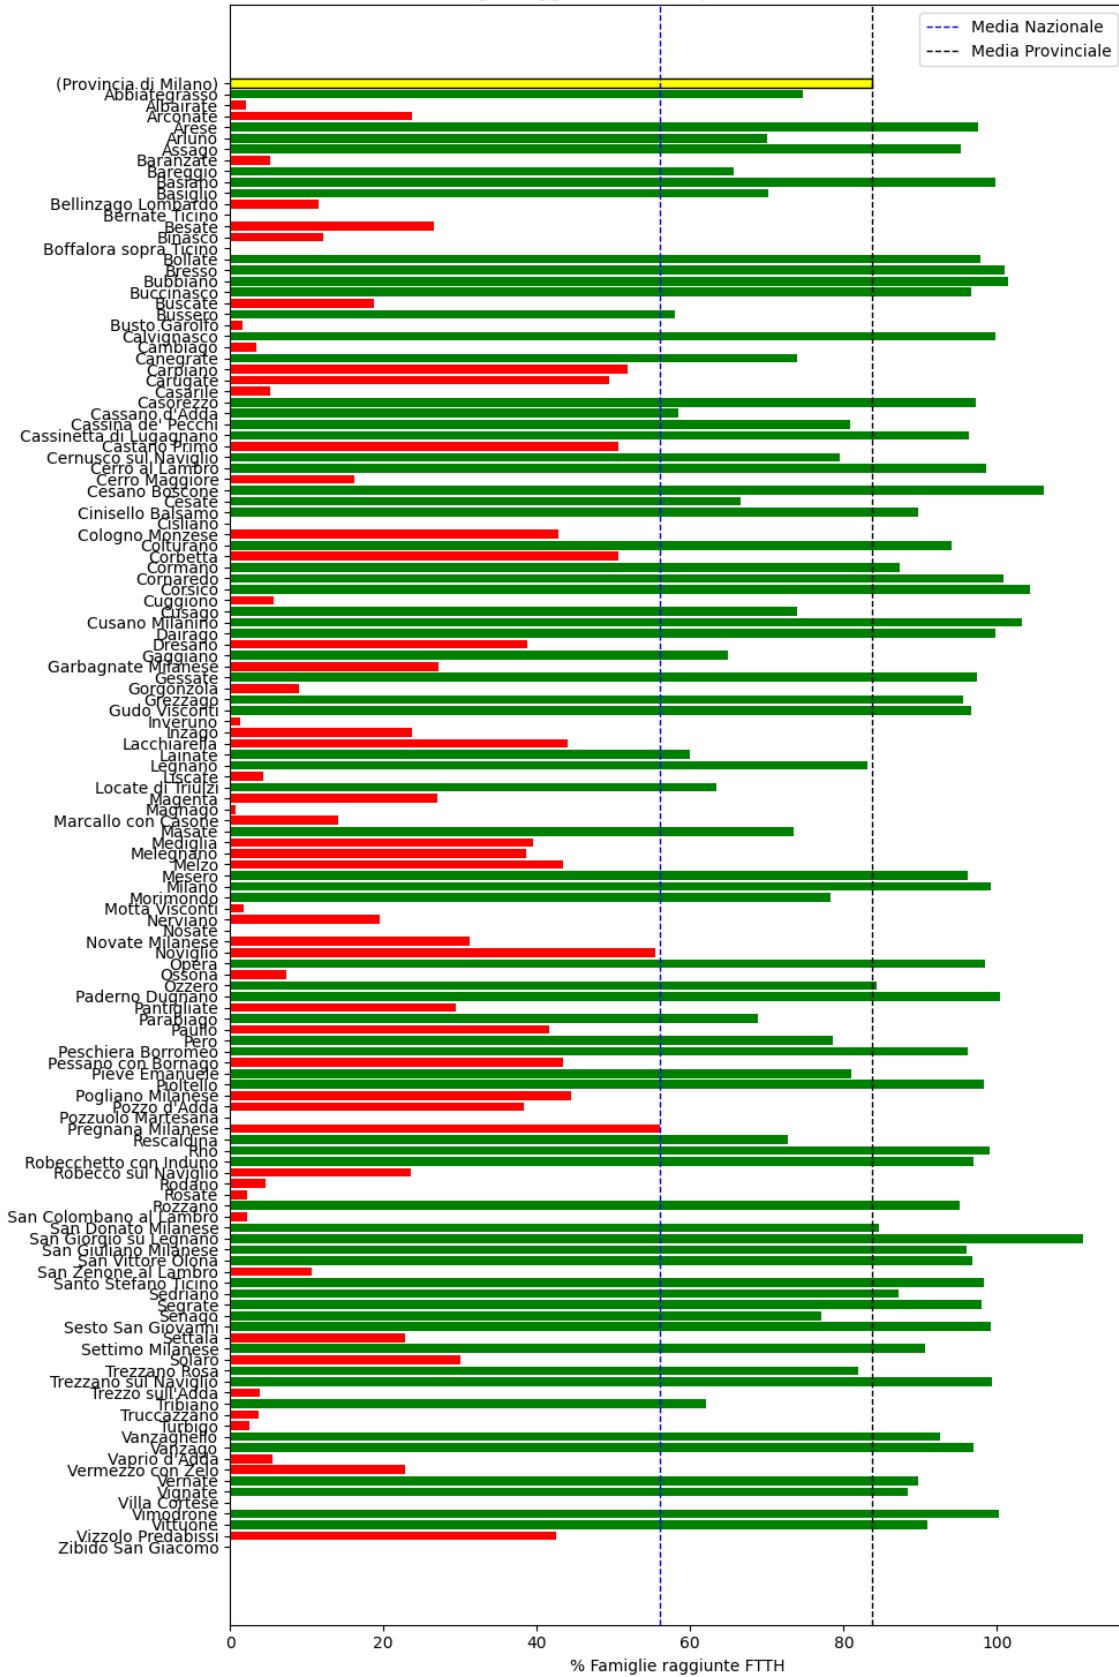

Percentuale Famiglie raggiunte da FTTH per Comune in (Provincia di Milano)

Grafico della copertura FTTH per la provincia di Milano.