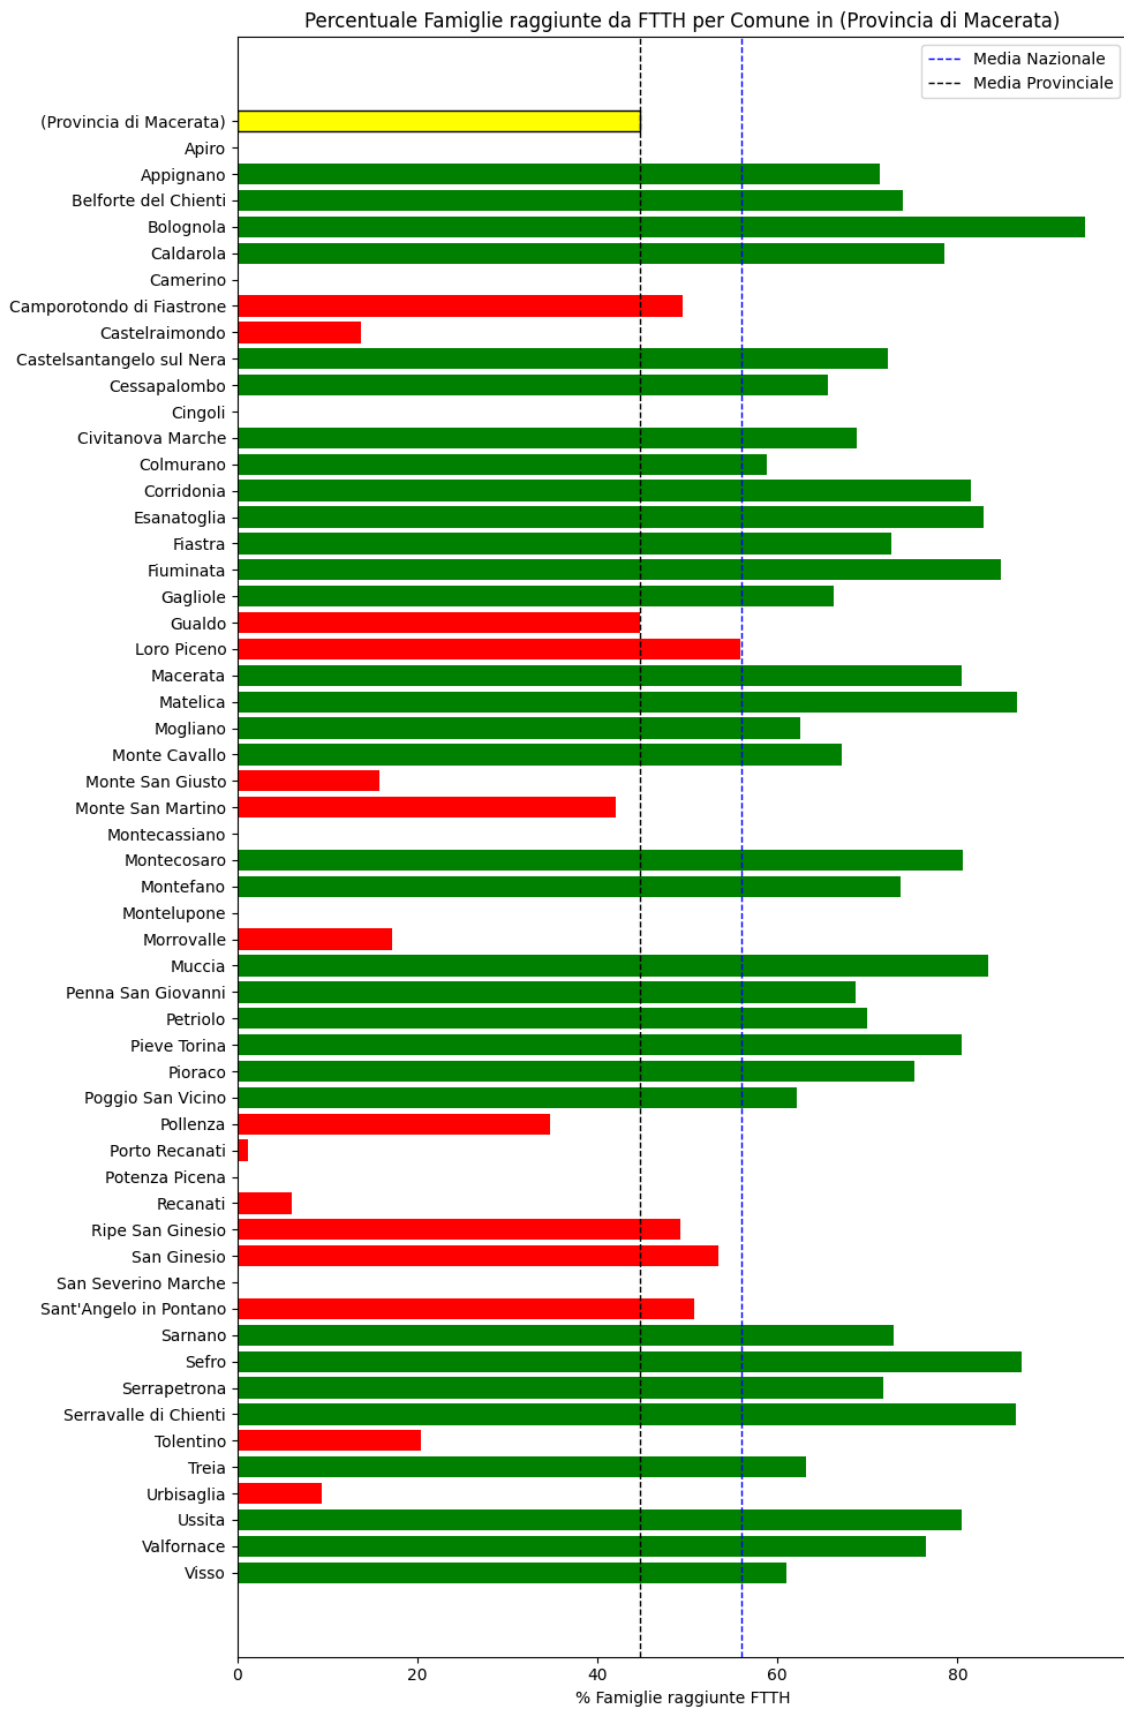

Grafico della copertura FTTH per la provincia di Macerata.