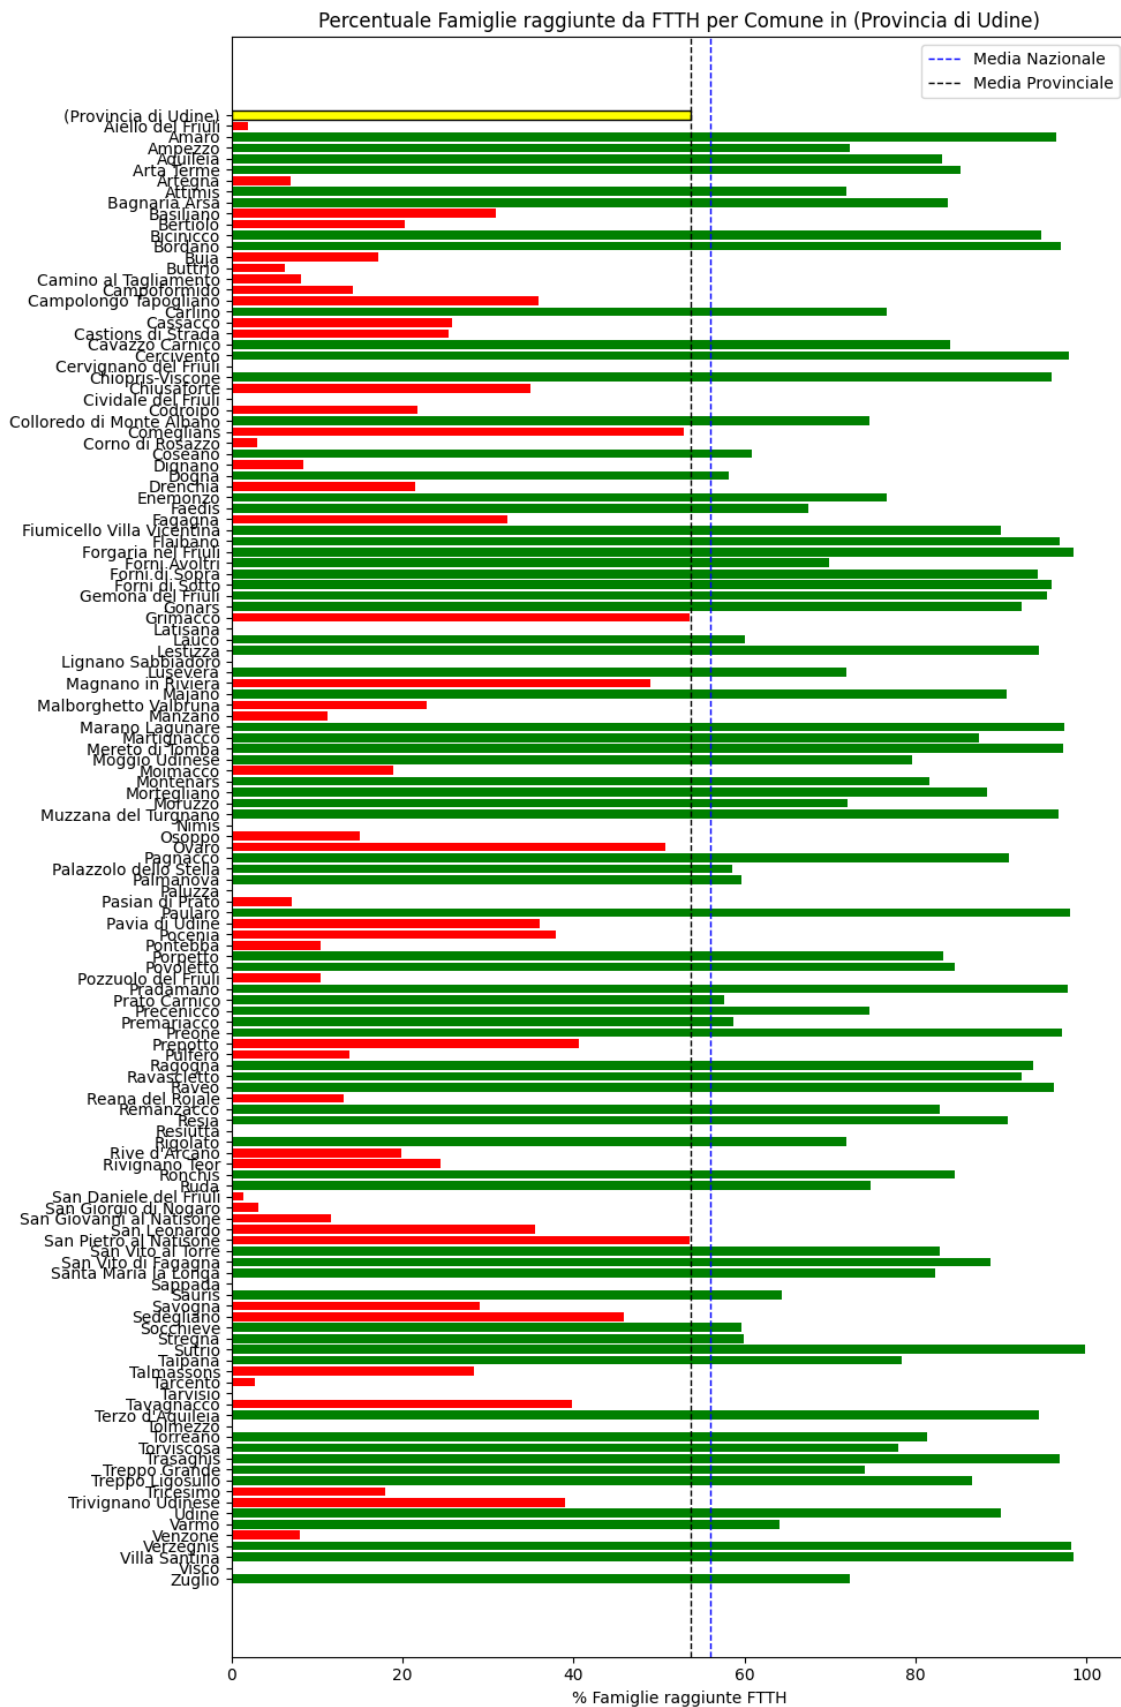

Nella provincia di Udine, rispetto alla rilevazione del 15/01/2024, hanno avuto un incremento maggiore di 5% i seguenti comuni: Gemona del Friuli (12.19%), Torviscosa (77.94%).

L'elenco dei comuni corrisponde a quello riscontrato nella rilevazione precedente.