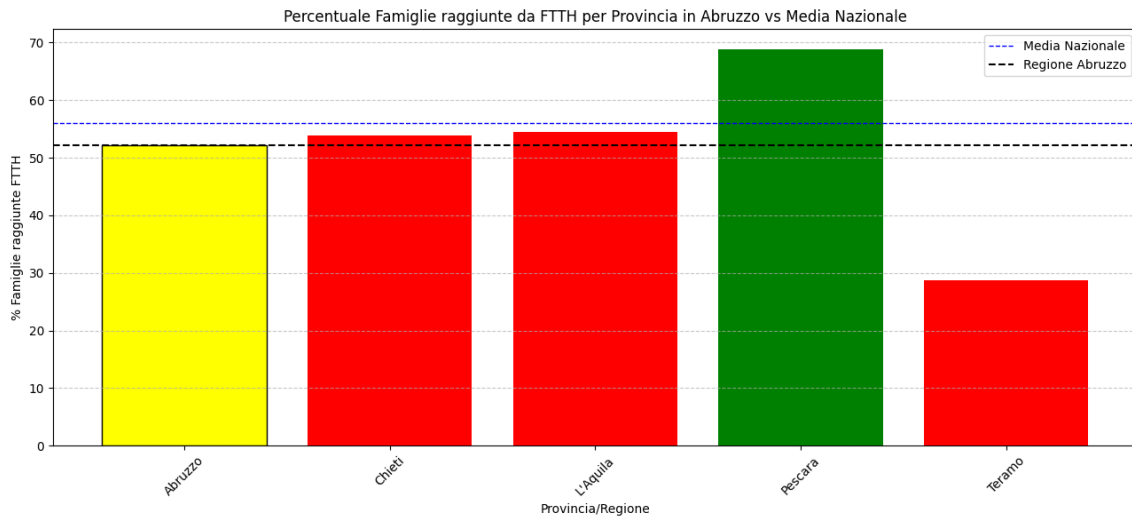

Grafico della copertura FTTH delle province della regione Abruzzo.

5.2. Basilicata

La regione Basilicata ha una copertura FTTH che raggiunge il 37% delle famiglie, mentre la media nazionale è del 56%. Questo colloca Basilicata al 18° posto nel ranking nazionale. Data la sua performance, la regione è categorizzata come 'sotto-performante'.

Nella regione Basilicata, rispetto alla rilevazione del 15/01/2024, nessuna provincia ha avuto un incremento maggiore di 5%.