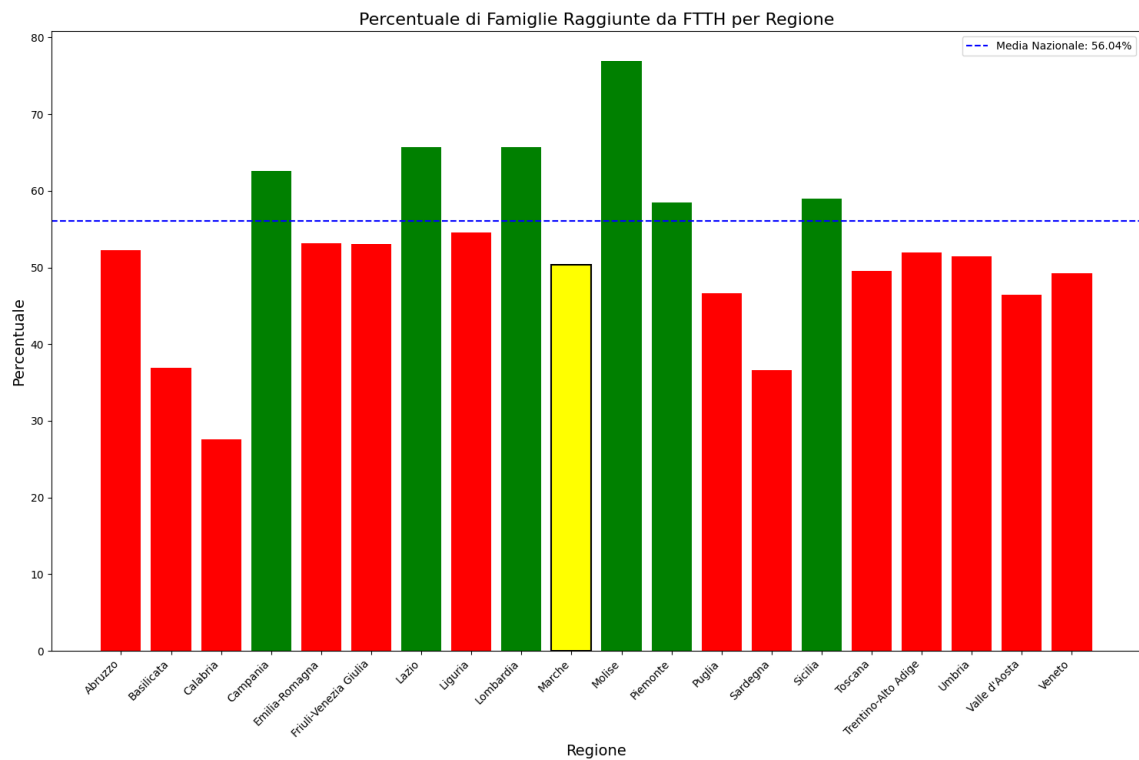

Nella regione Marche, rispetto alla rilevazione del 15/01/2024, nessuna provincia ha avuto un incremento maggiore di 5%.

Grafico della copertura FTTH per la regione Marche.

Le province nella regione con una copertura superiore alla media regionale sono: Ancona, Ascoli Piceno. Le province con una copertura inferiore alla media regionale sono: Fermo, Macerata, Pesaro e Urbino. Le province che mostrano criticità (sotto-performanti) sono: Fermo.