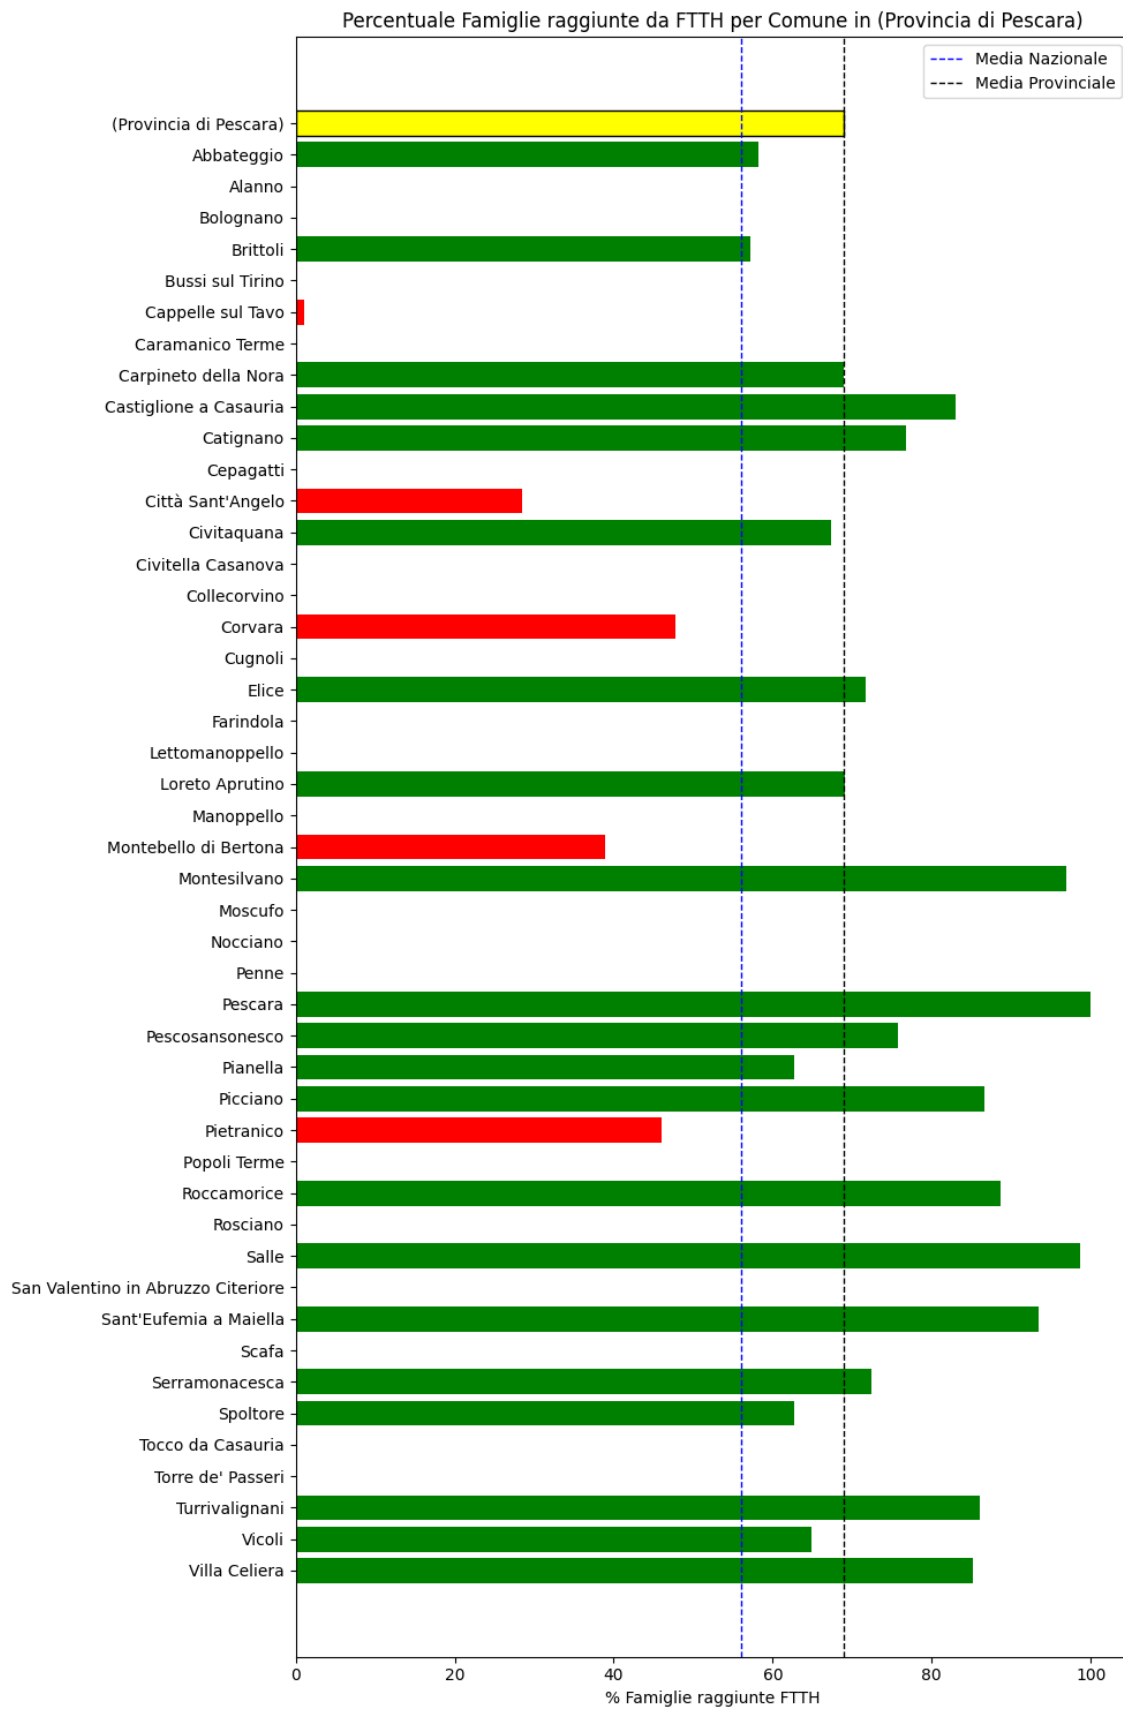

Grafico della copertura FTTH per la provincia di Pescara.