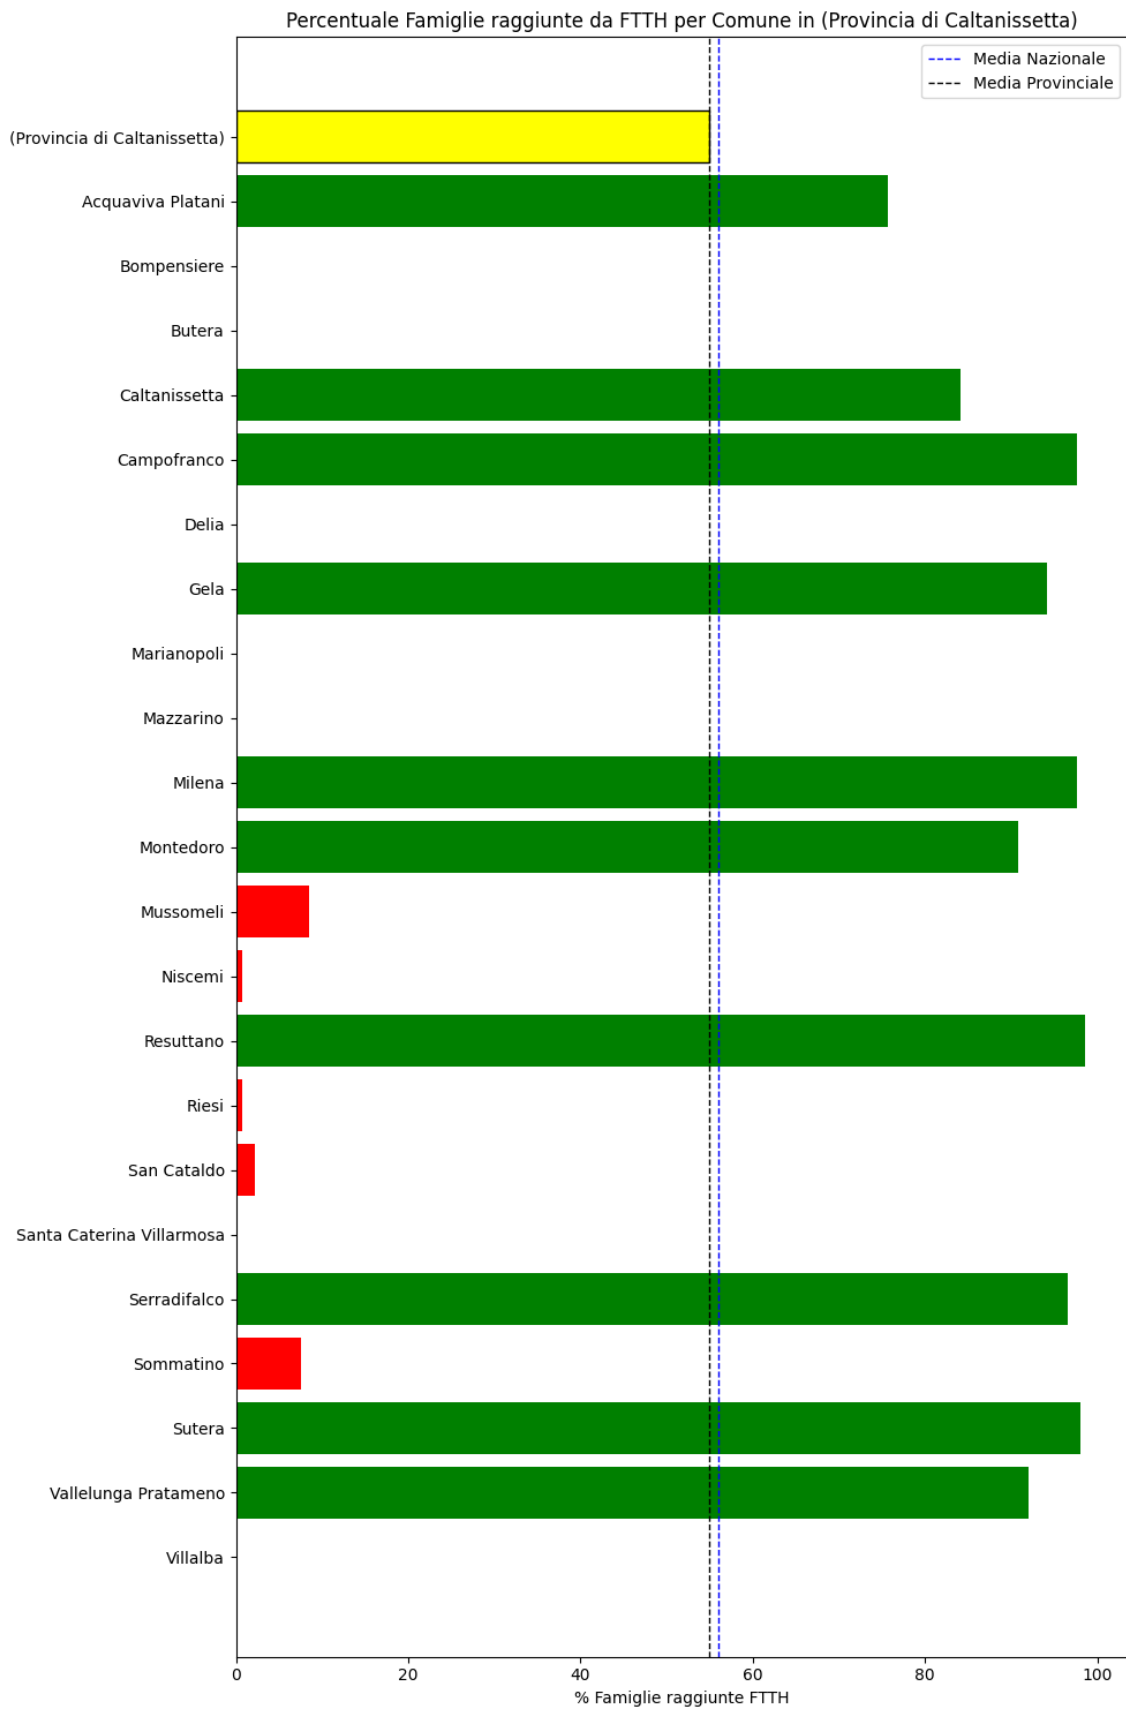

Grafico della copertura FTTH per la provincia di Caltanissetta.