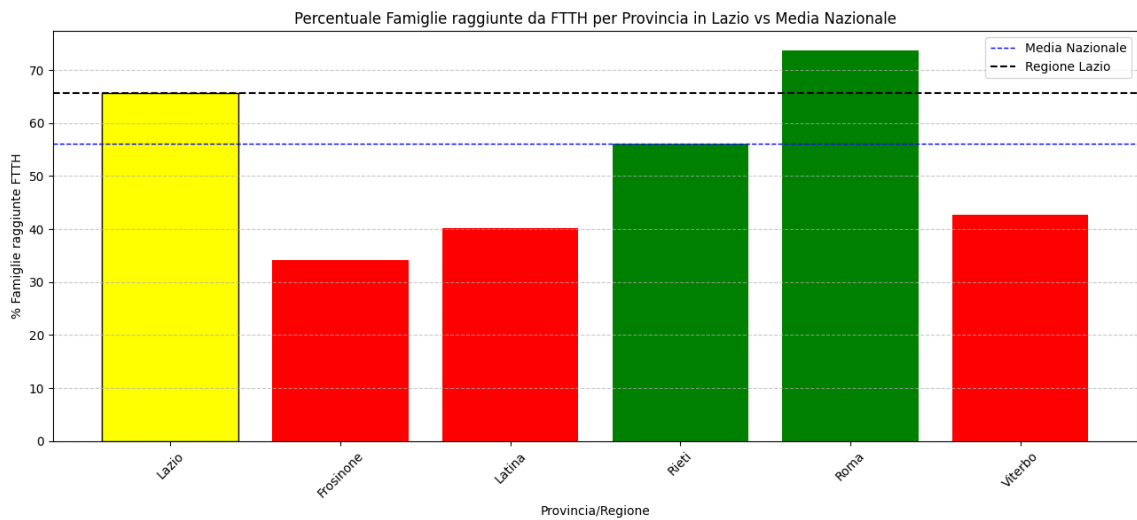

## 5.7. Lazio

La regione Lazio ha una copertura FTTH che raggiunge il 66% delle famiglie, mentre la media nazionale è del 56%. Questo colloca Lazio al 3° posto nel ranking nazionale. Data la sua performance, la regione è categorizzata come 'sovra-performante'.

Nella regione Lazio, rispetto alla rilevazione del 15/01/2024, nessuna provincia ha avuto un incremento maggiore di 5%.

**Grafico della copertura FTTH per la regione Lazio.**

Le province nella regione con una copertura superiore alla media regionale sono: Roma.  
Le province con una copertura inferiore alla media regionale sono: Frosinone, Latina, Rieti, Viterbo. Le province che mostrano criticità (sotto-performanti) sono: Frosinone, Latina, Viterbo.