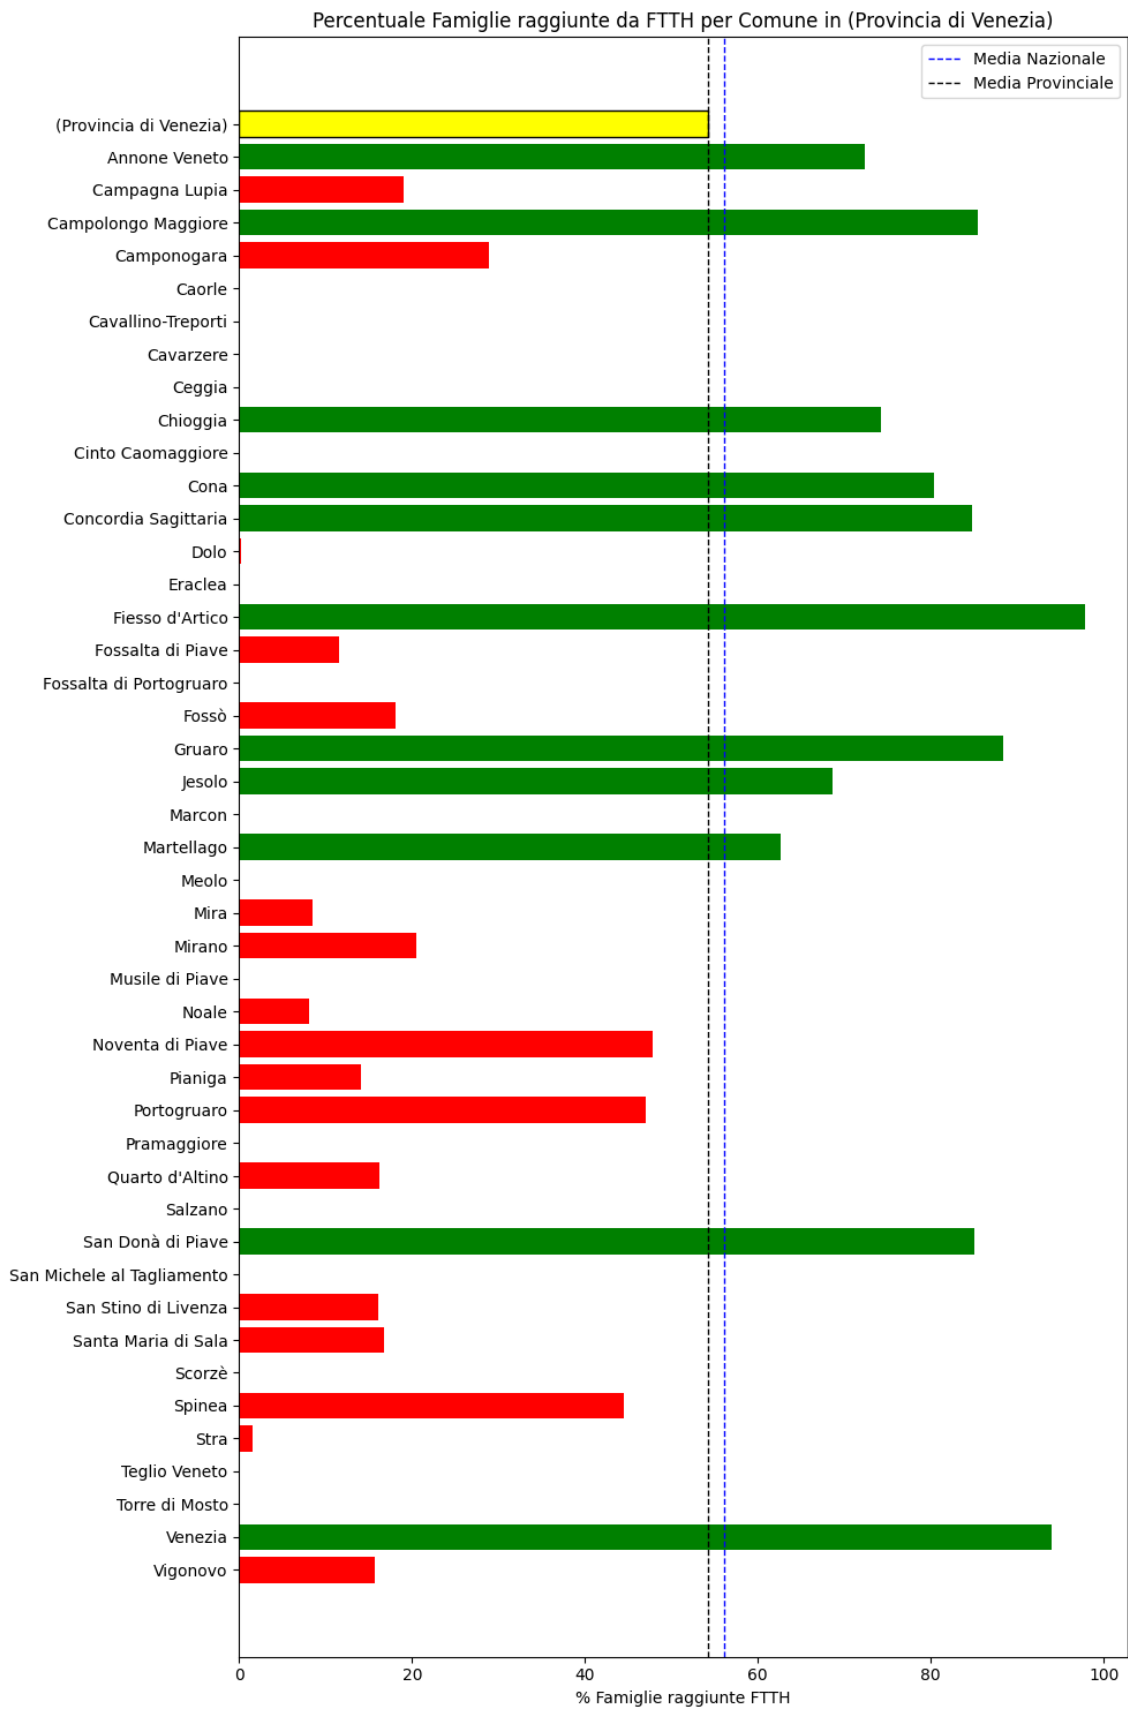

Grafico della copertura FTTH per la provincia di Venezia.