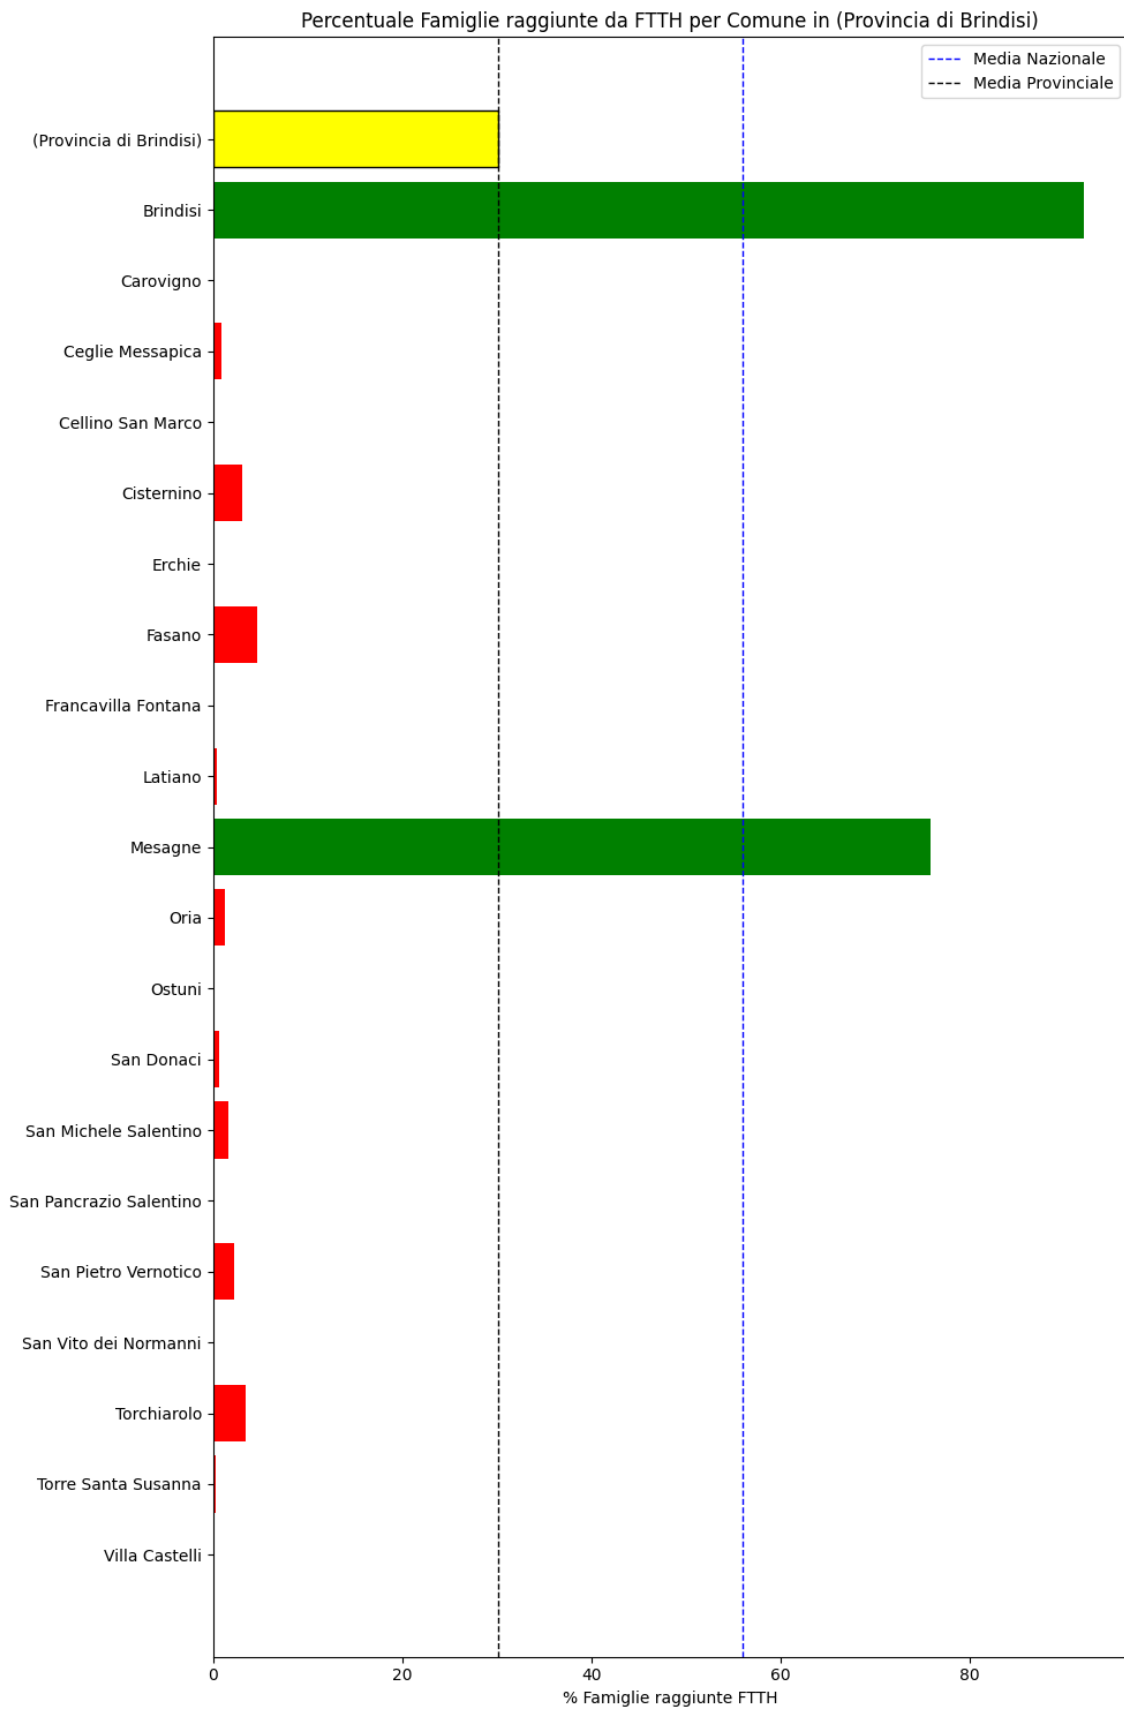

Grafico della copertura FTTH per la provincia di Brindisi.