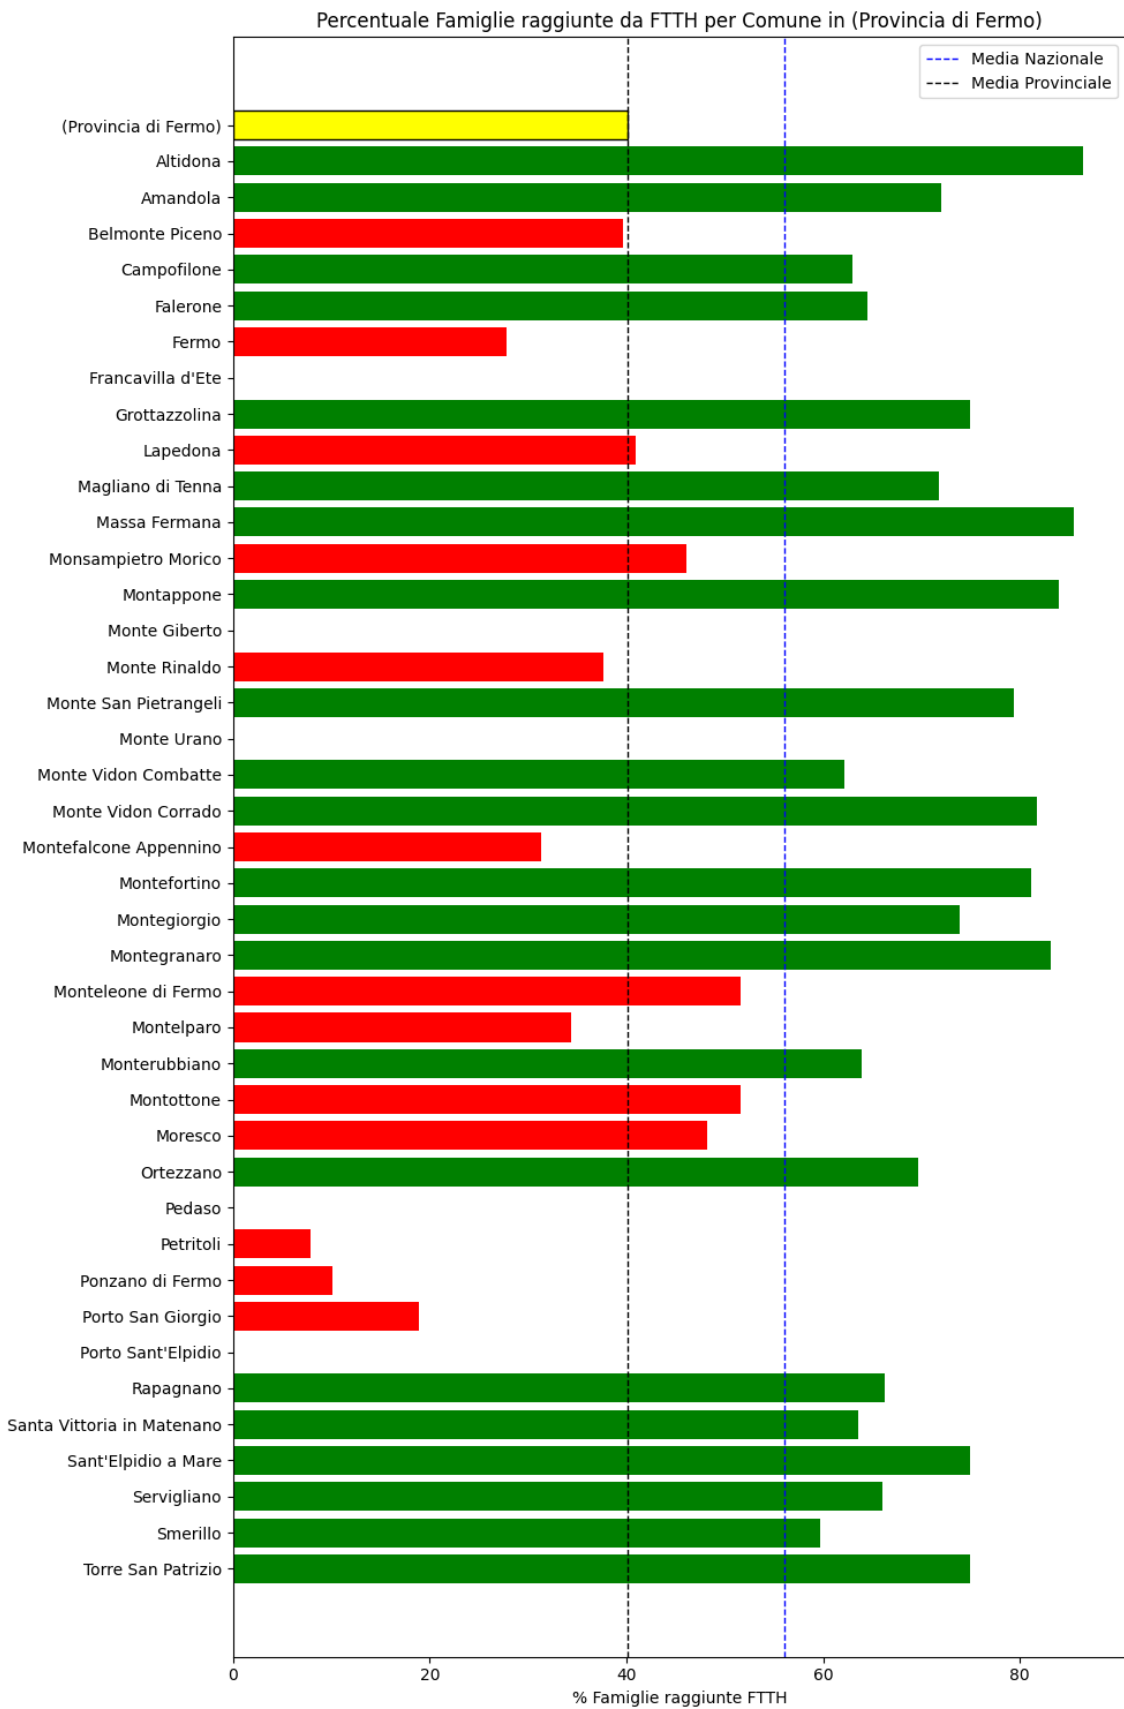

Grafico della copertura FTTH per la provincia di Fermo.