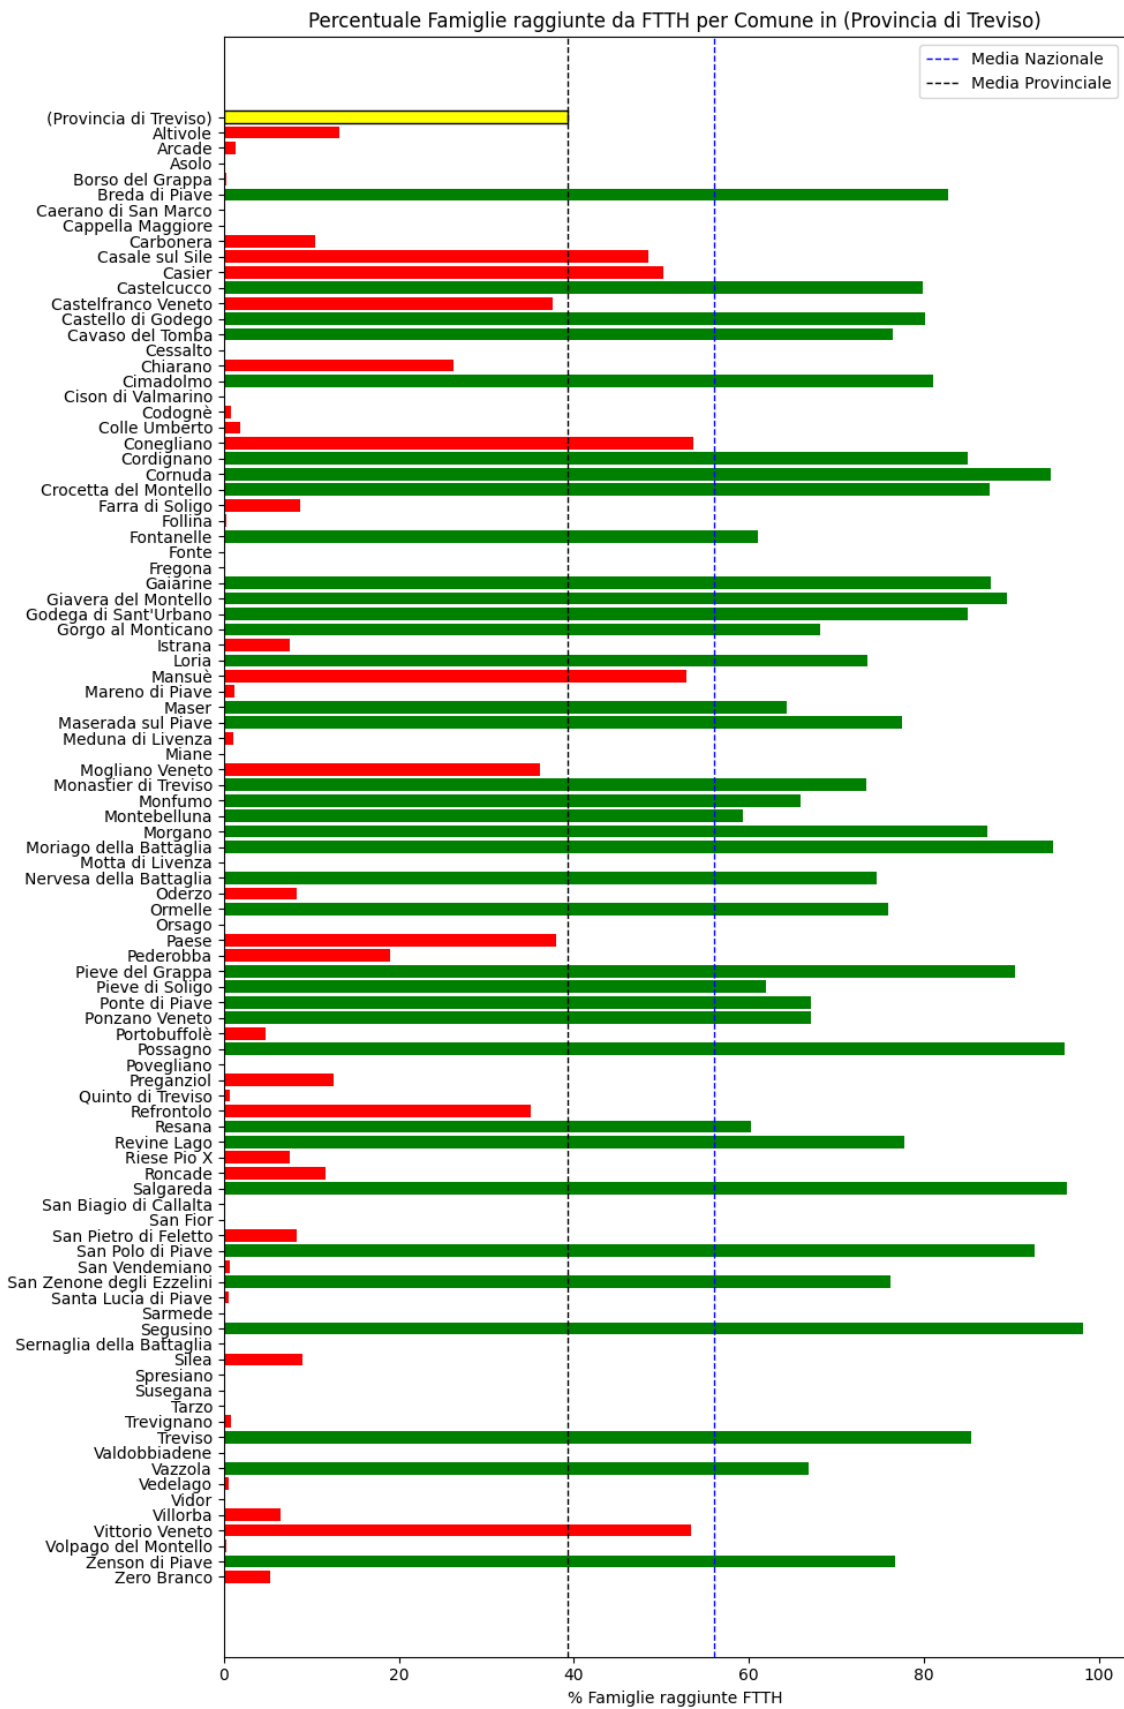

Grafico della copertura FTTH per la provincia di Treviso.