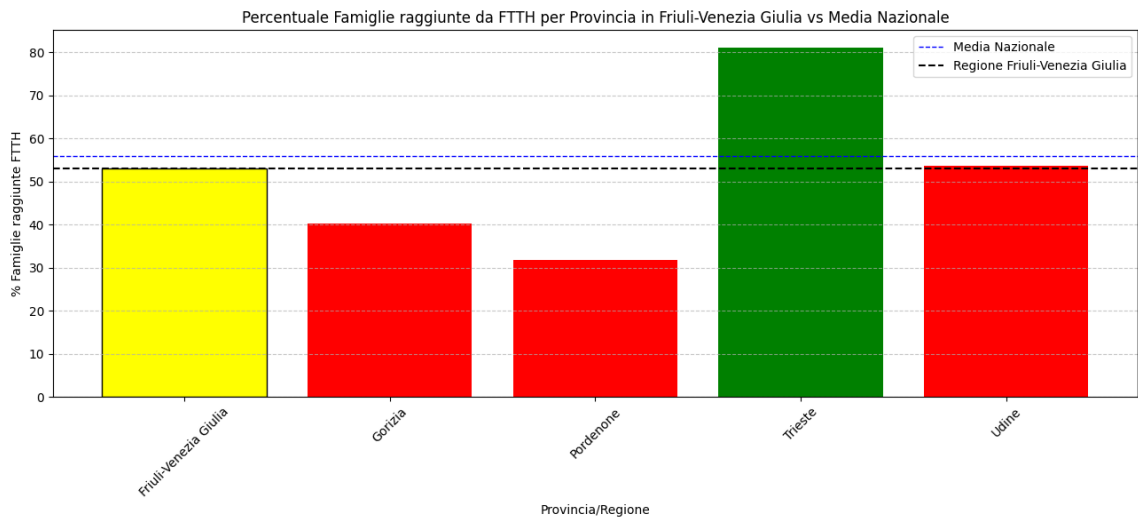

Grafico della copertura FTTH delle province della regione Friuli-Venezia Giulia.

5.7. Lazio

La regione Lazio ha una copertura FTTH che raggiunge il 66% delle famiglie, mentre la media nazionale è del 56%. Questo colloca Lazio al 3° posto nel ranking nazionale. Data la sua performance, la regione è categorizzata come 'sovra-performante'.