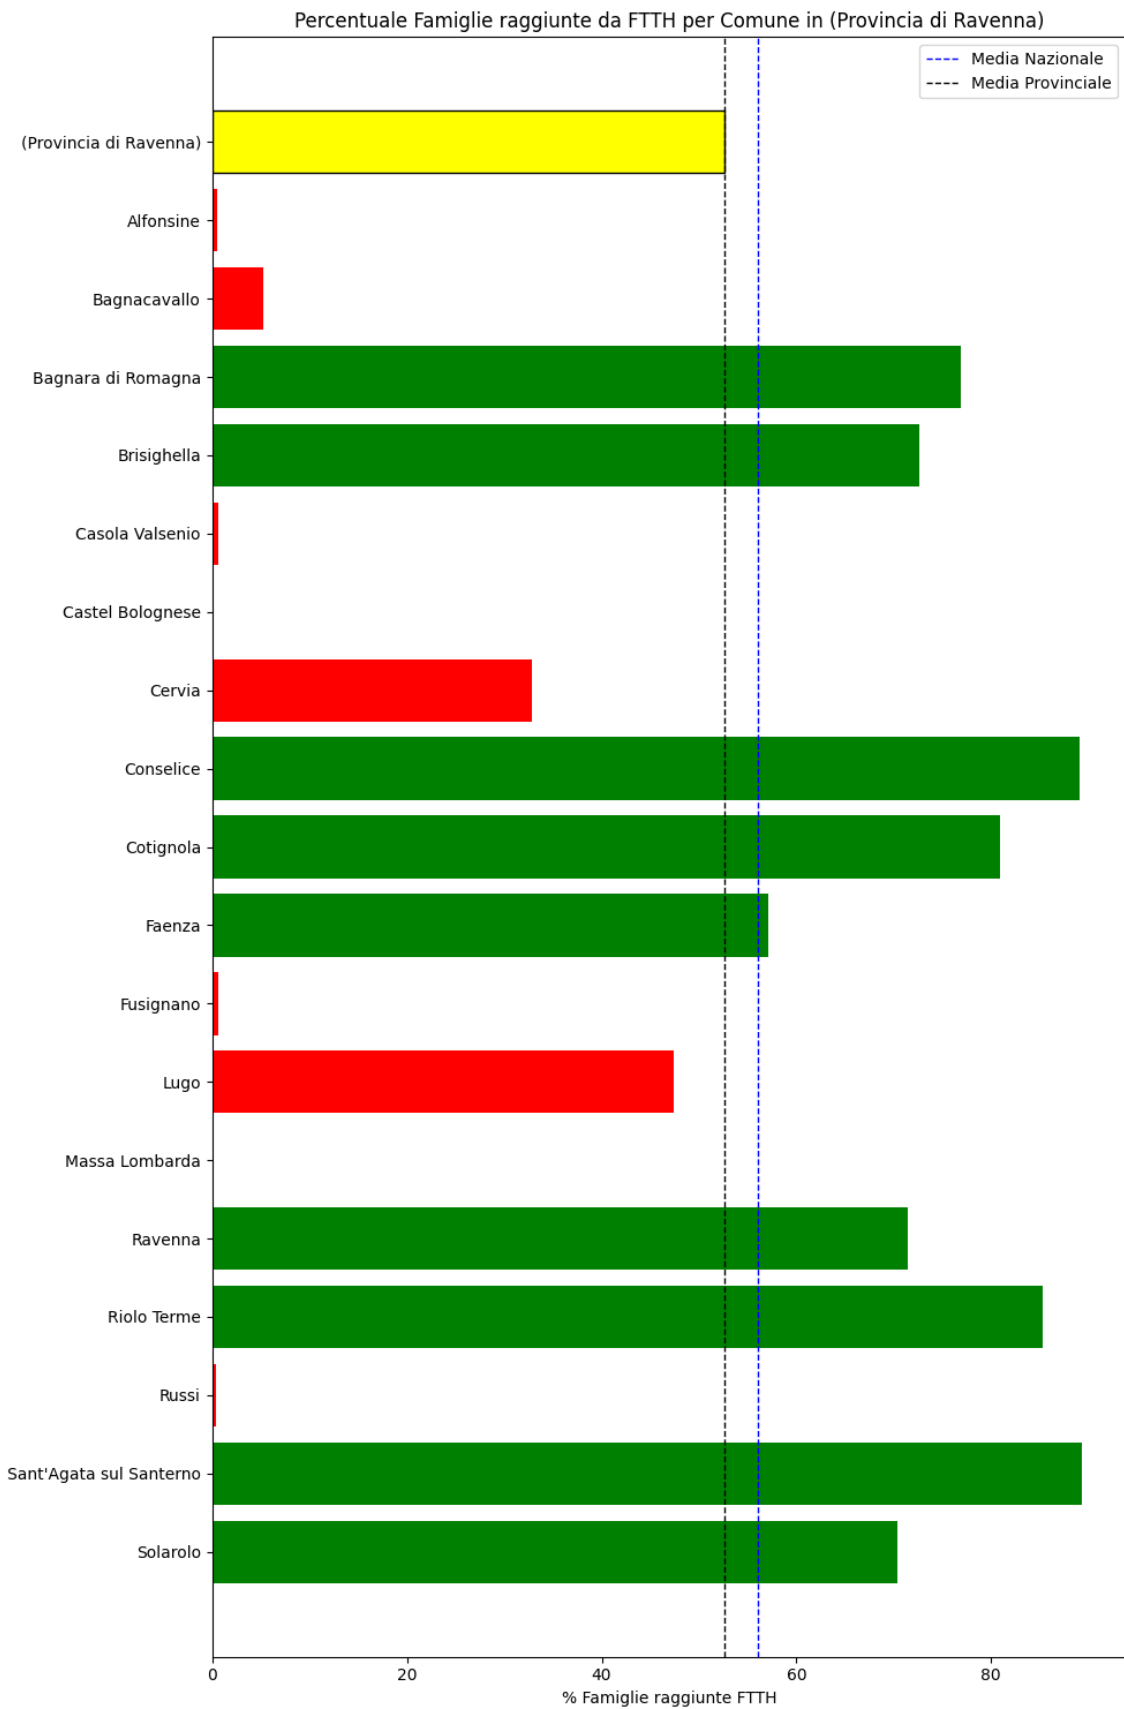

Grafico della copertura FTTH per la provincia di Ravenna.