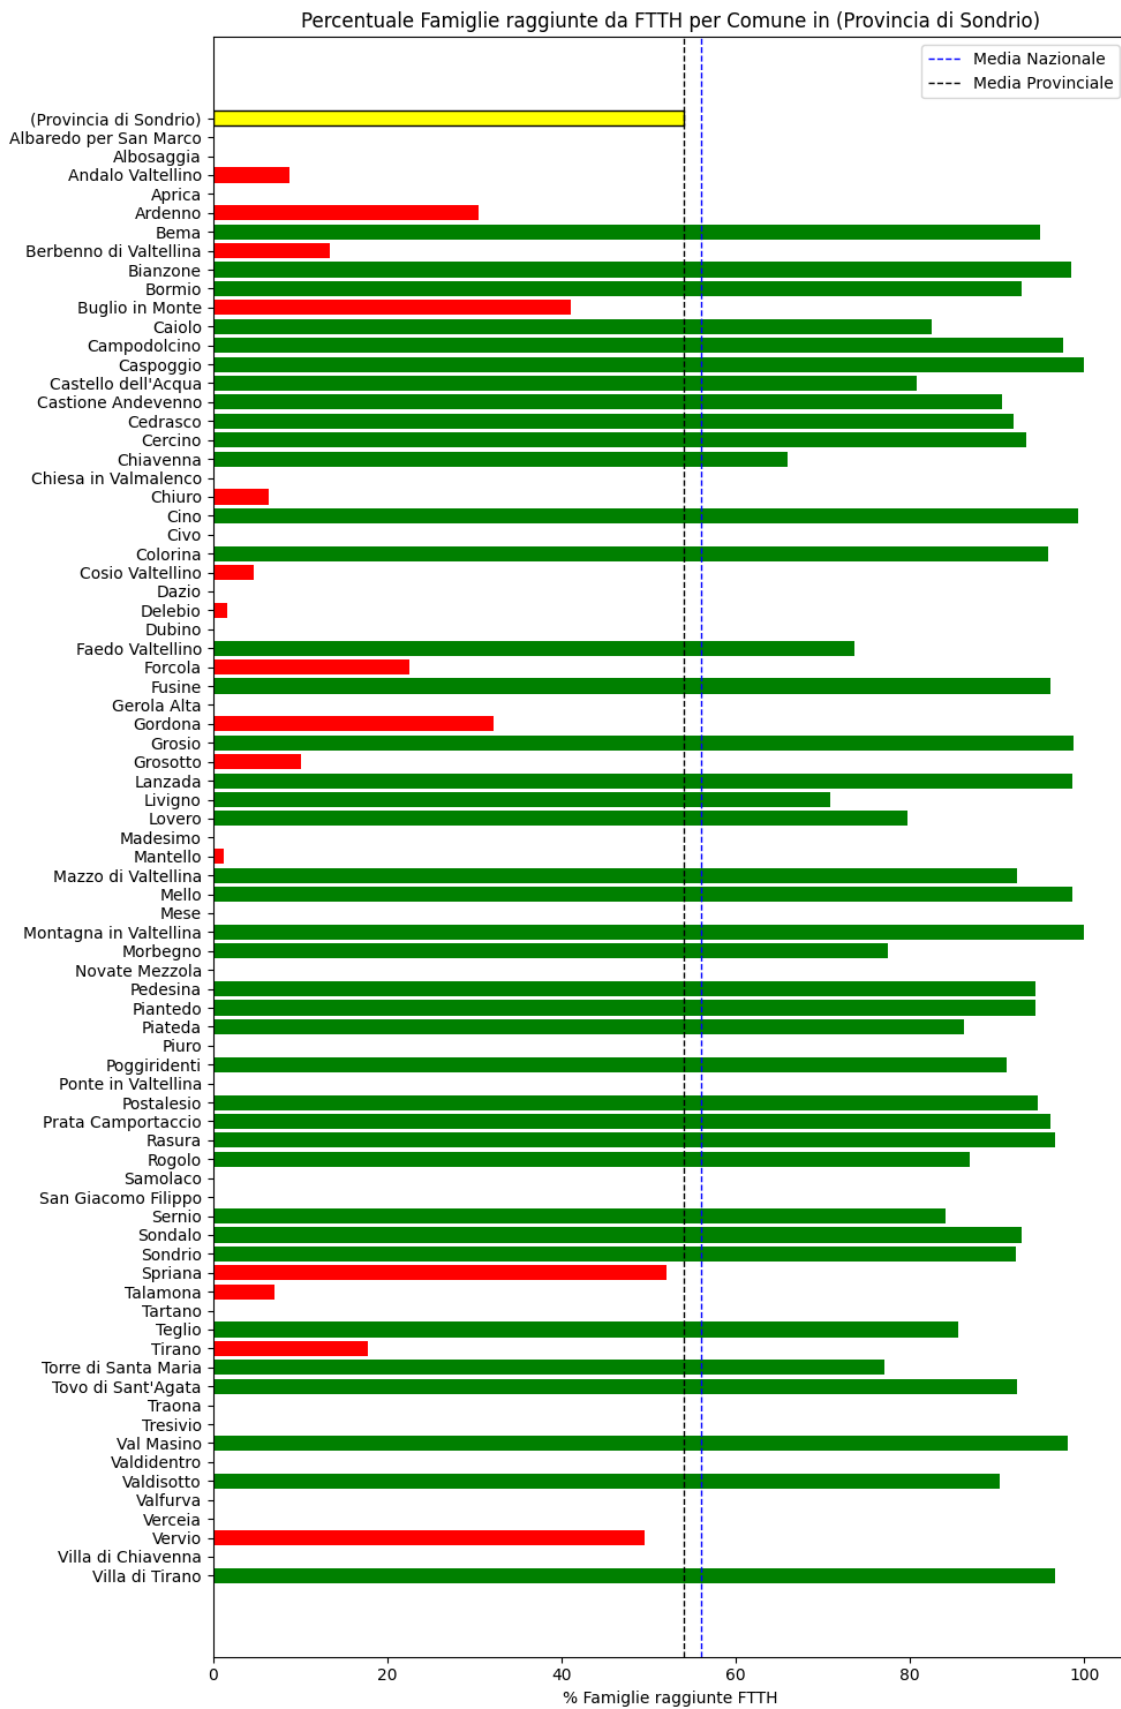

Grafico della copertura FTTH per la provincia di Sondrio.