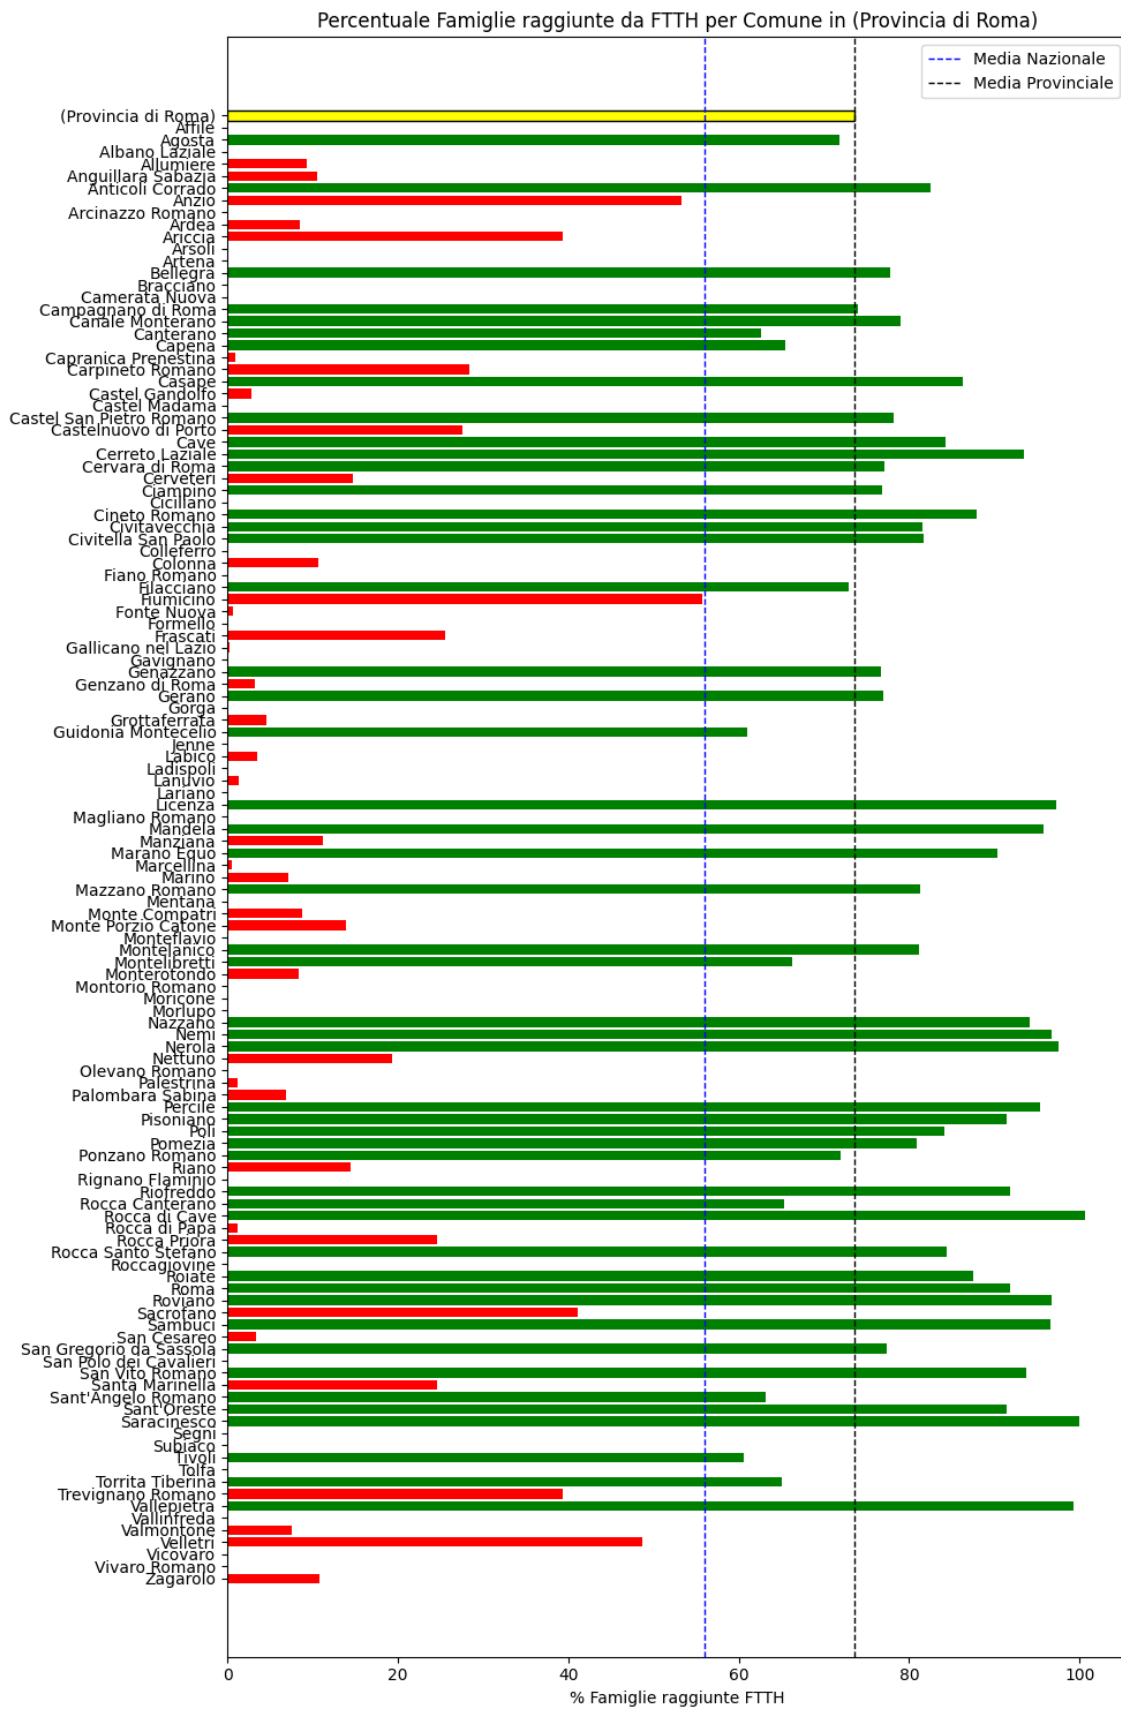

Grafico della copertura FTTH per la provincia di Roma.