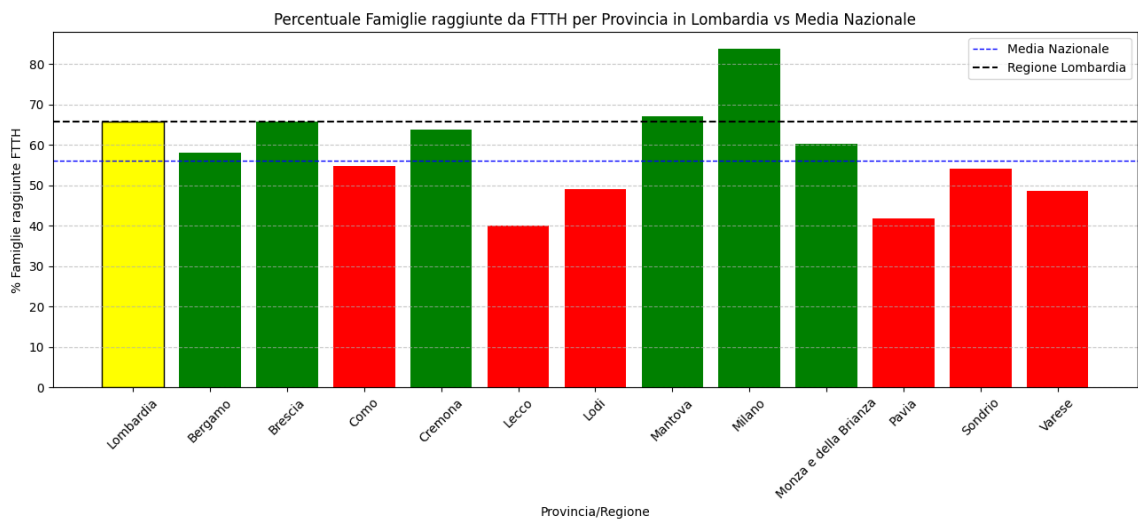

Grafico della copertura FTTH delle province della regione Lombardia.

5.10. Marche

La regione Marche ha una copertura FTTH che raggiunge il 50% delle famiglie, mentre la media nazionale è del 56%. Questo colloca Marche al 13° posto nel ranking nazionale. Data la sua performance, la regione è categorizzata come 'mediamente-performante'.