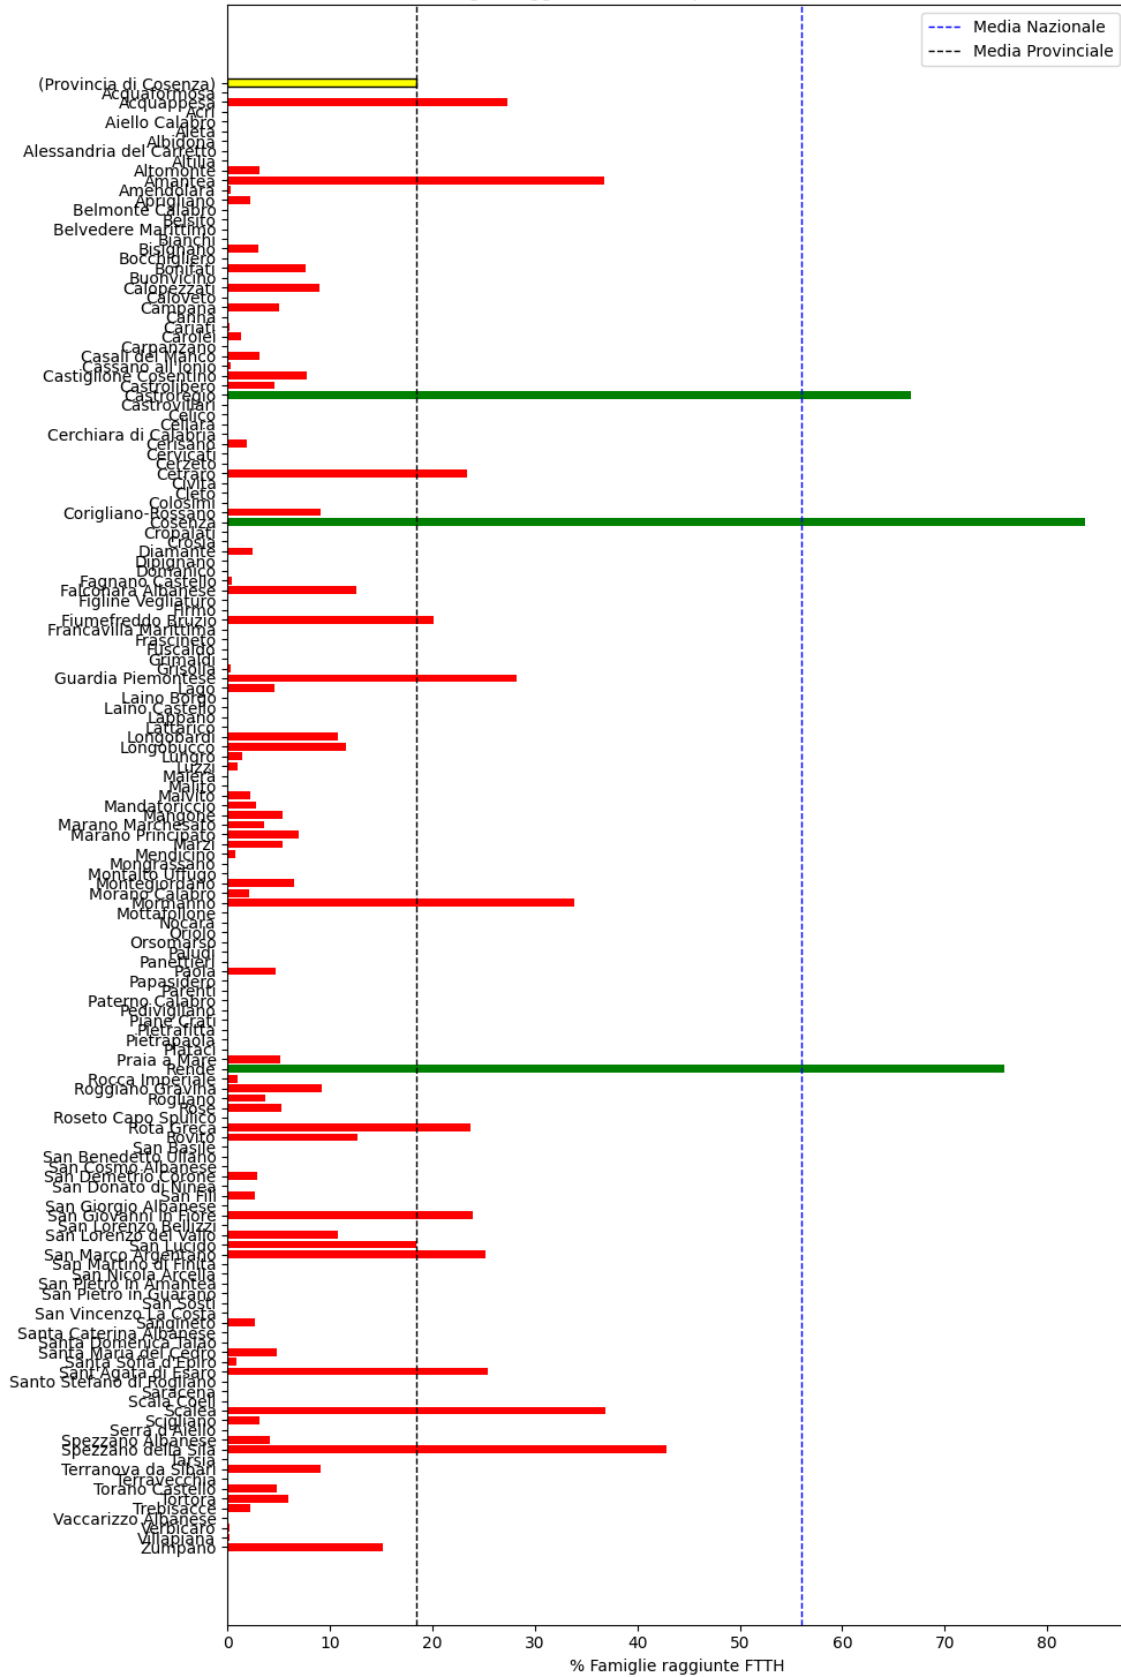

Percentuale Famiglie raggiunte da FTTH per Comune in (Provincia di Cosenza)

Grafico della copertura FTTH per la provincia di Cosenza.