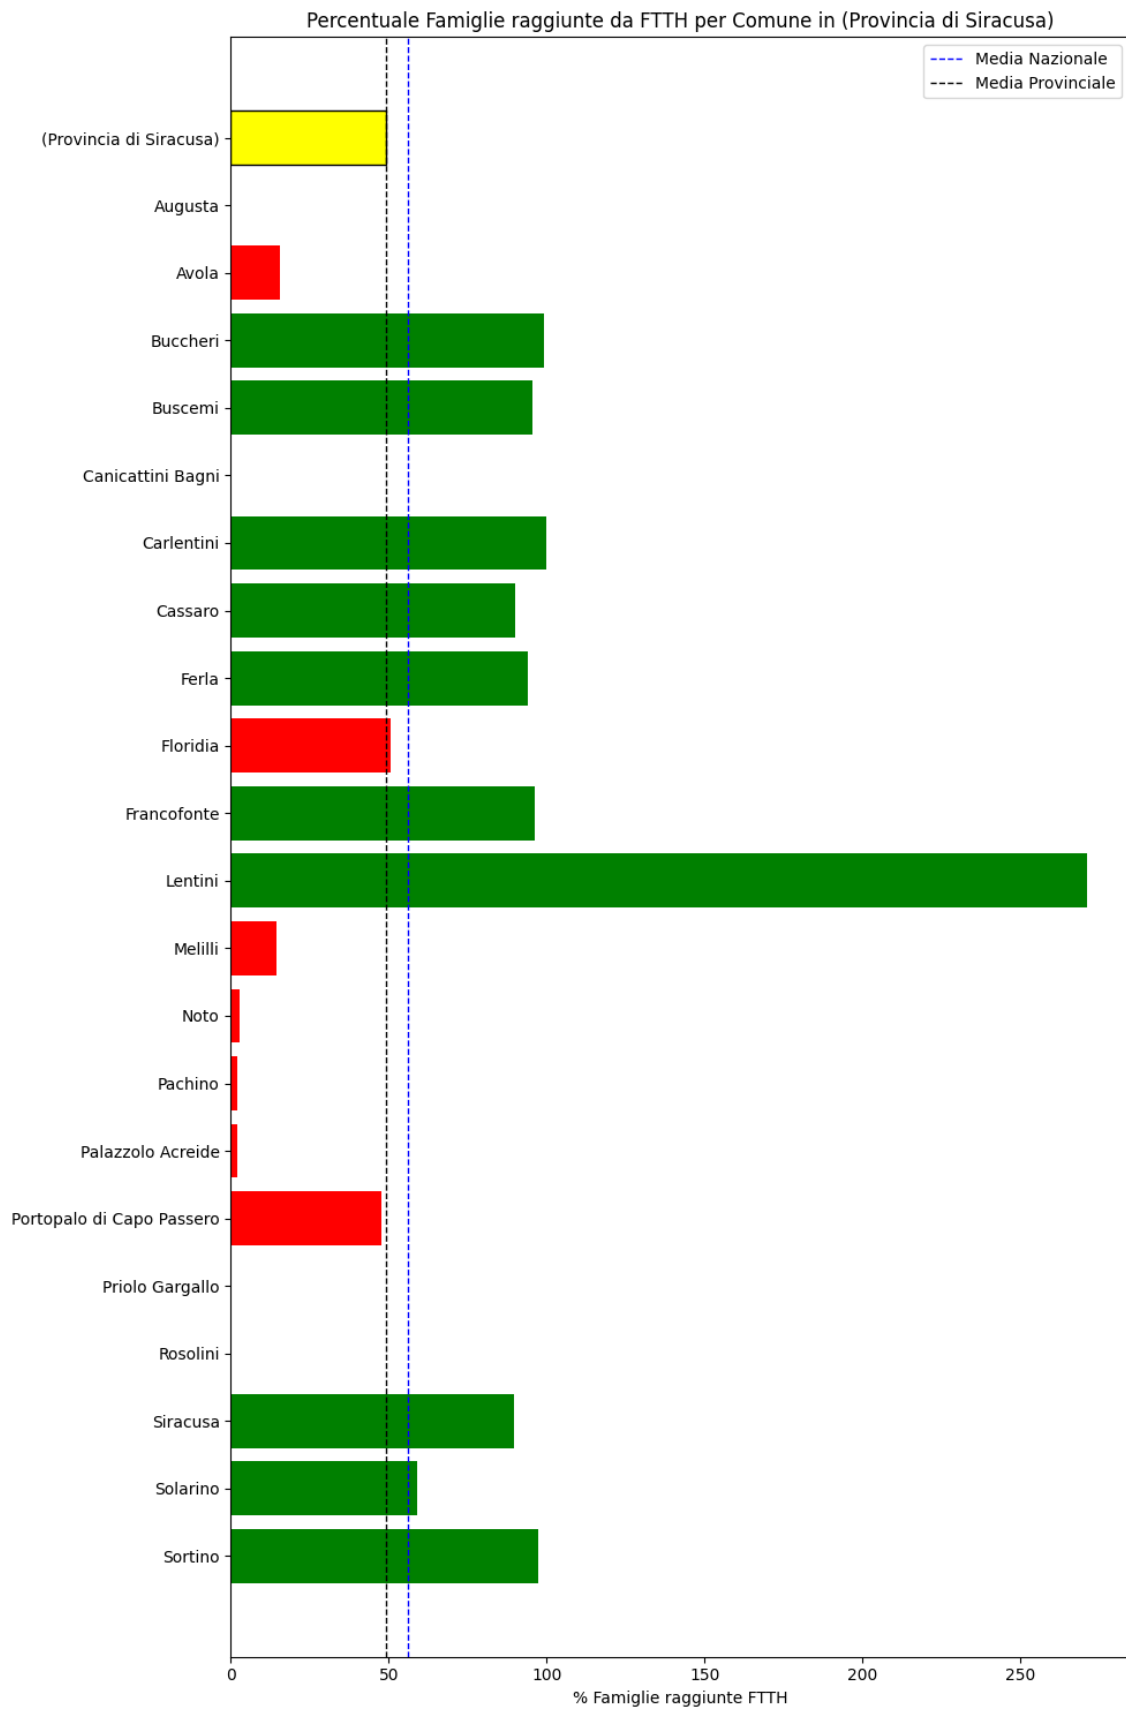

Grafico della copertura FTTH per la provincia di Siracusa.