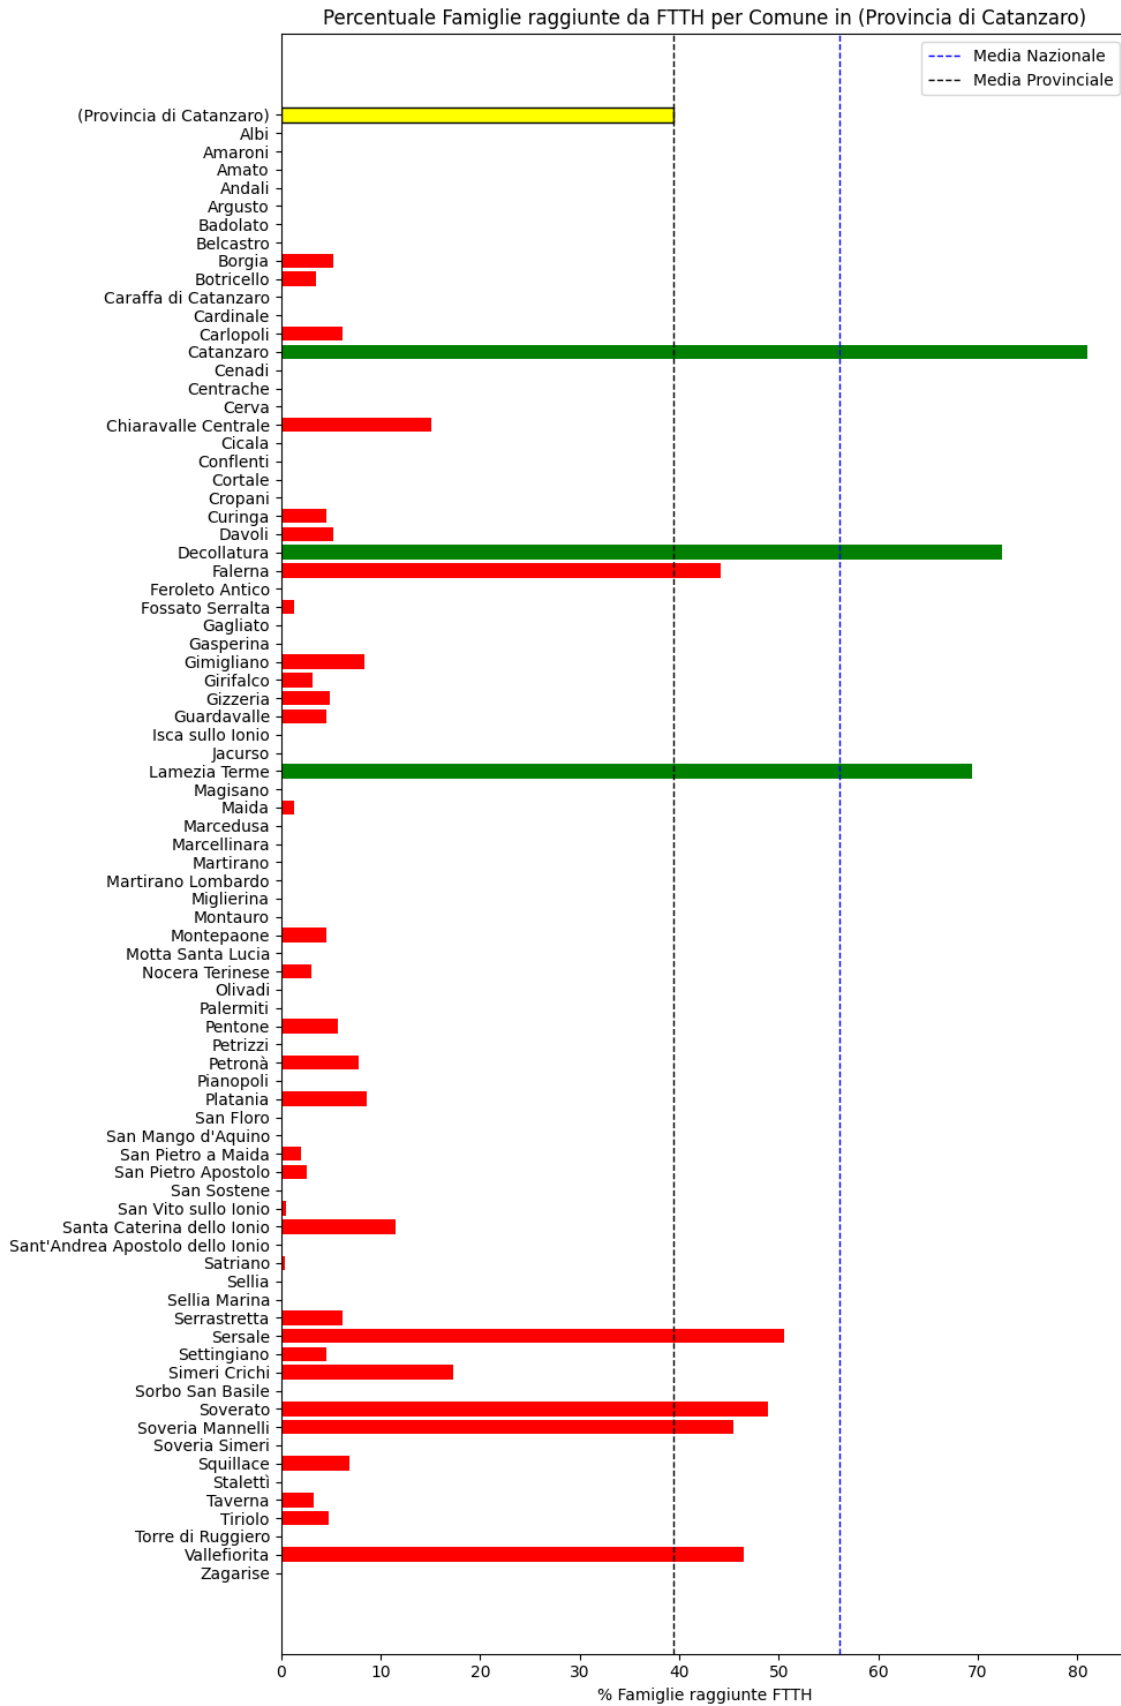

Grafico della copertura FTTH per la provincia di Catanzaro.