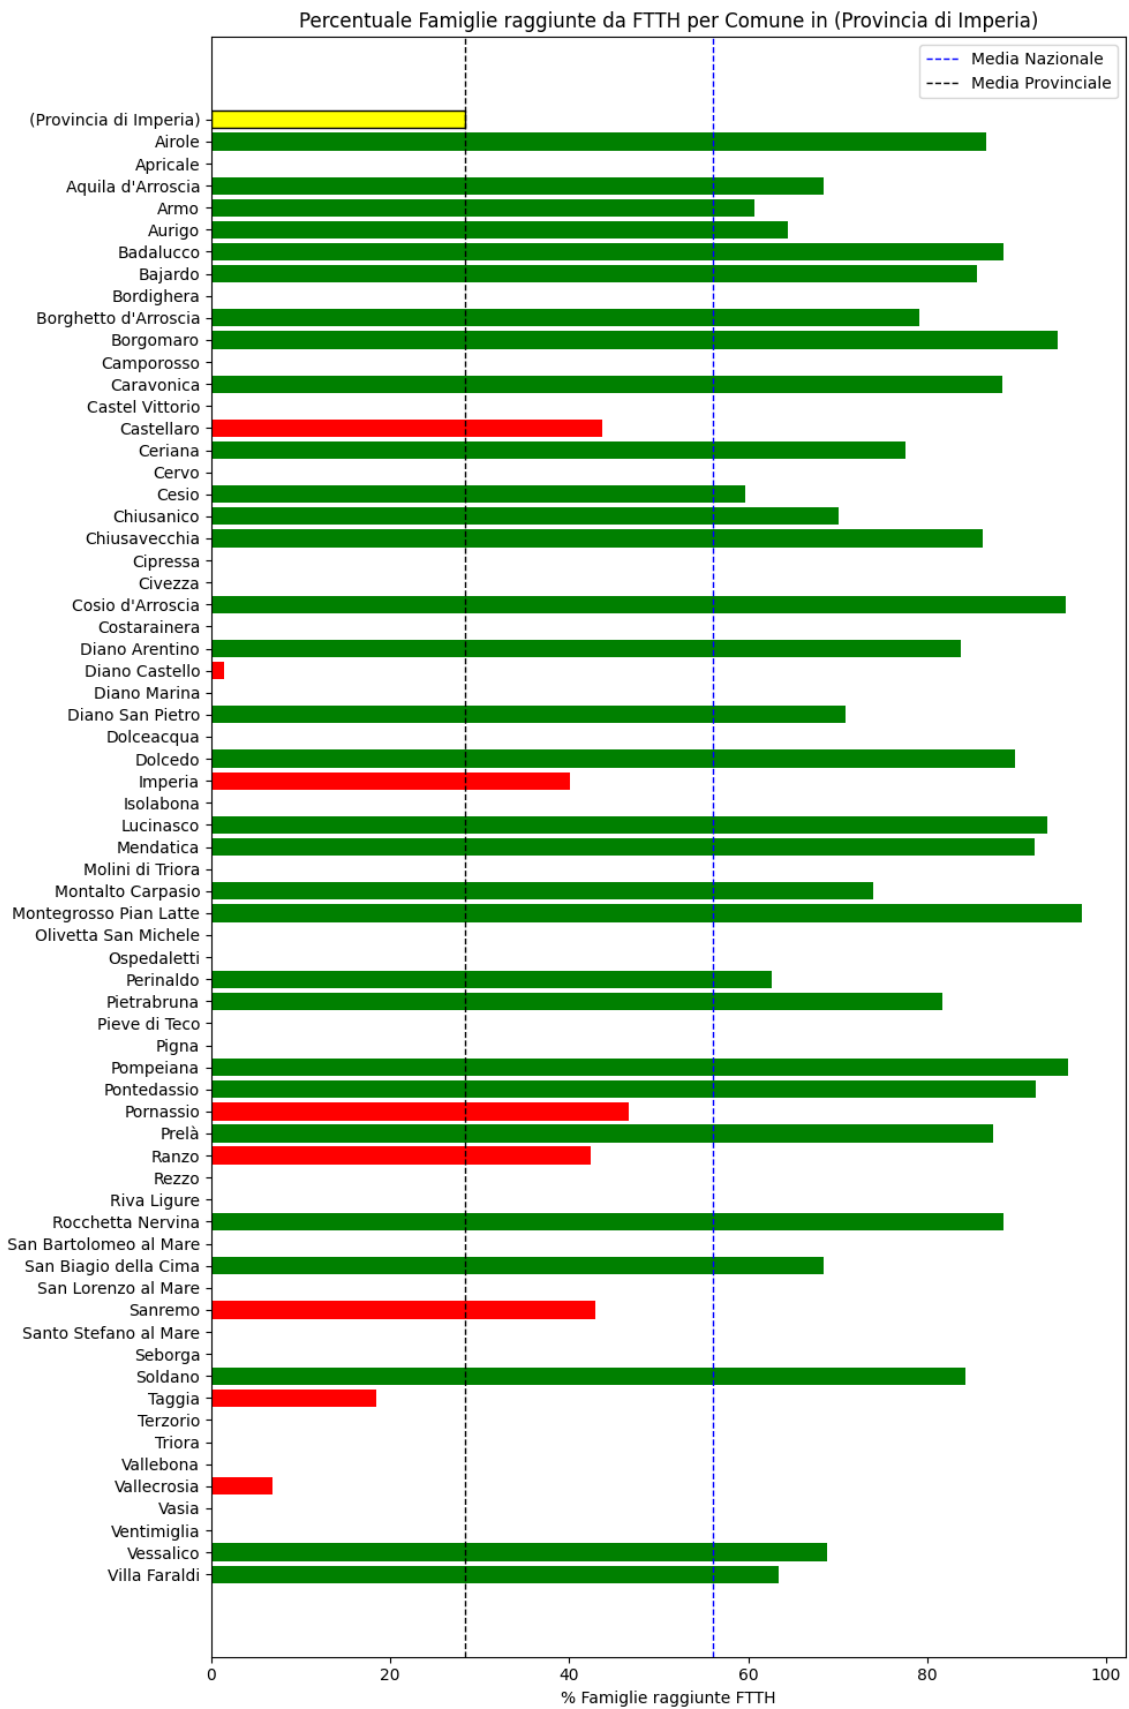

Grafico della copertura FTTH per la provincia di Imperia.