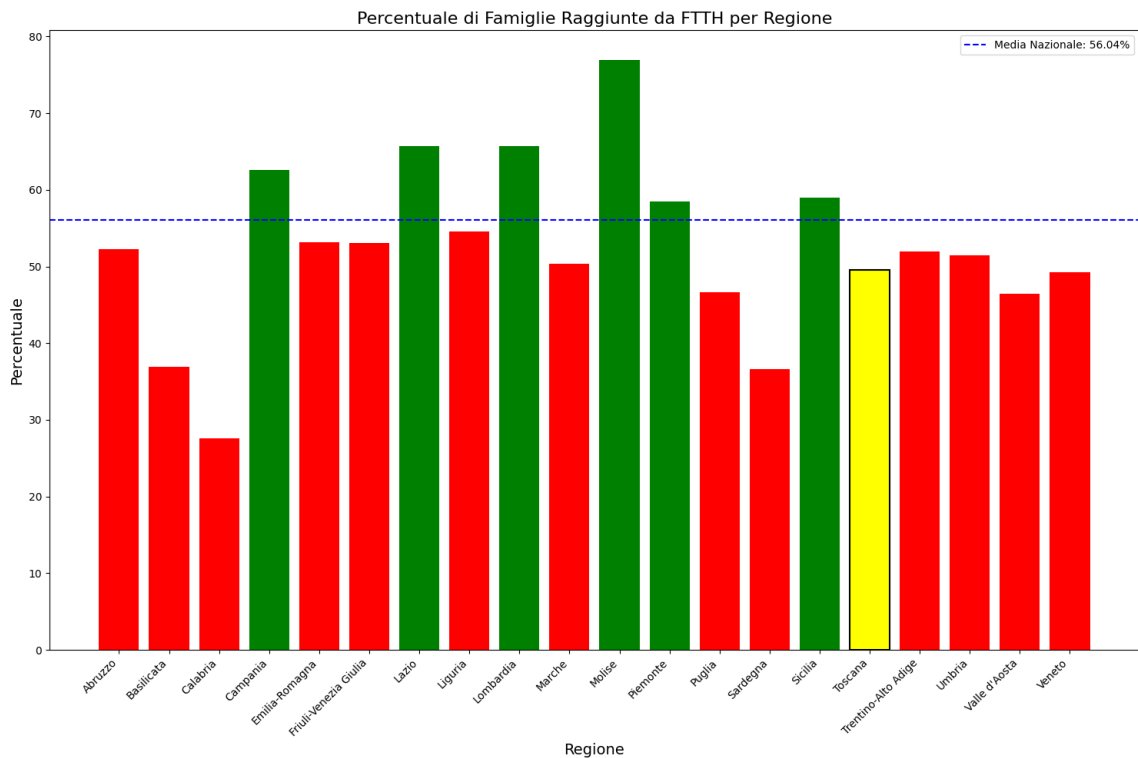

Grafico della copertura FTTH per la regione Toscana.

Le province nella regione con una copertura superiore alla media regionale sono: Firenze, Grosseto, Prato. Le province con una copertura inferiore alla media regionale sono: Arezzo, Livorno, Lucca, Massa Carrara, Pisa, Pistoia, Siena. Le province che mostrano criticità (sotto-performanti) sono: Arezzo, Livorno, Lucca, Pisa, Pistoia.