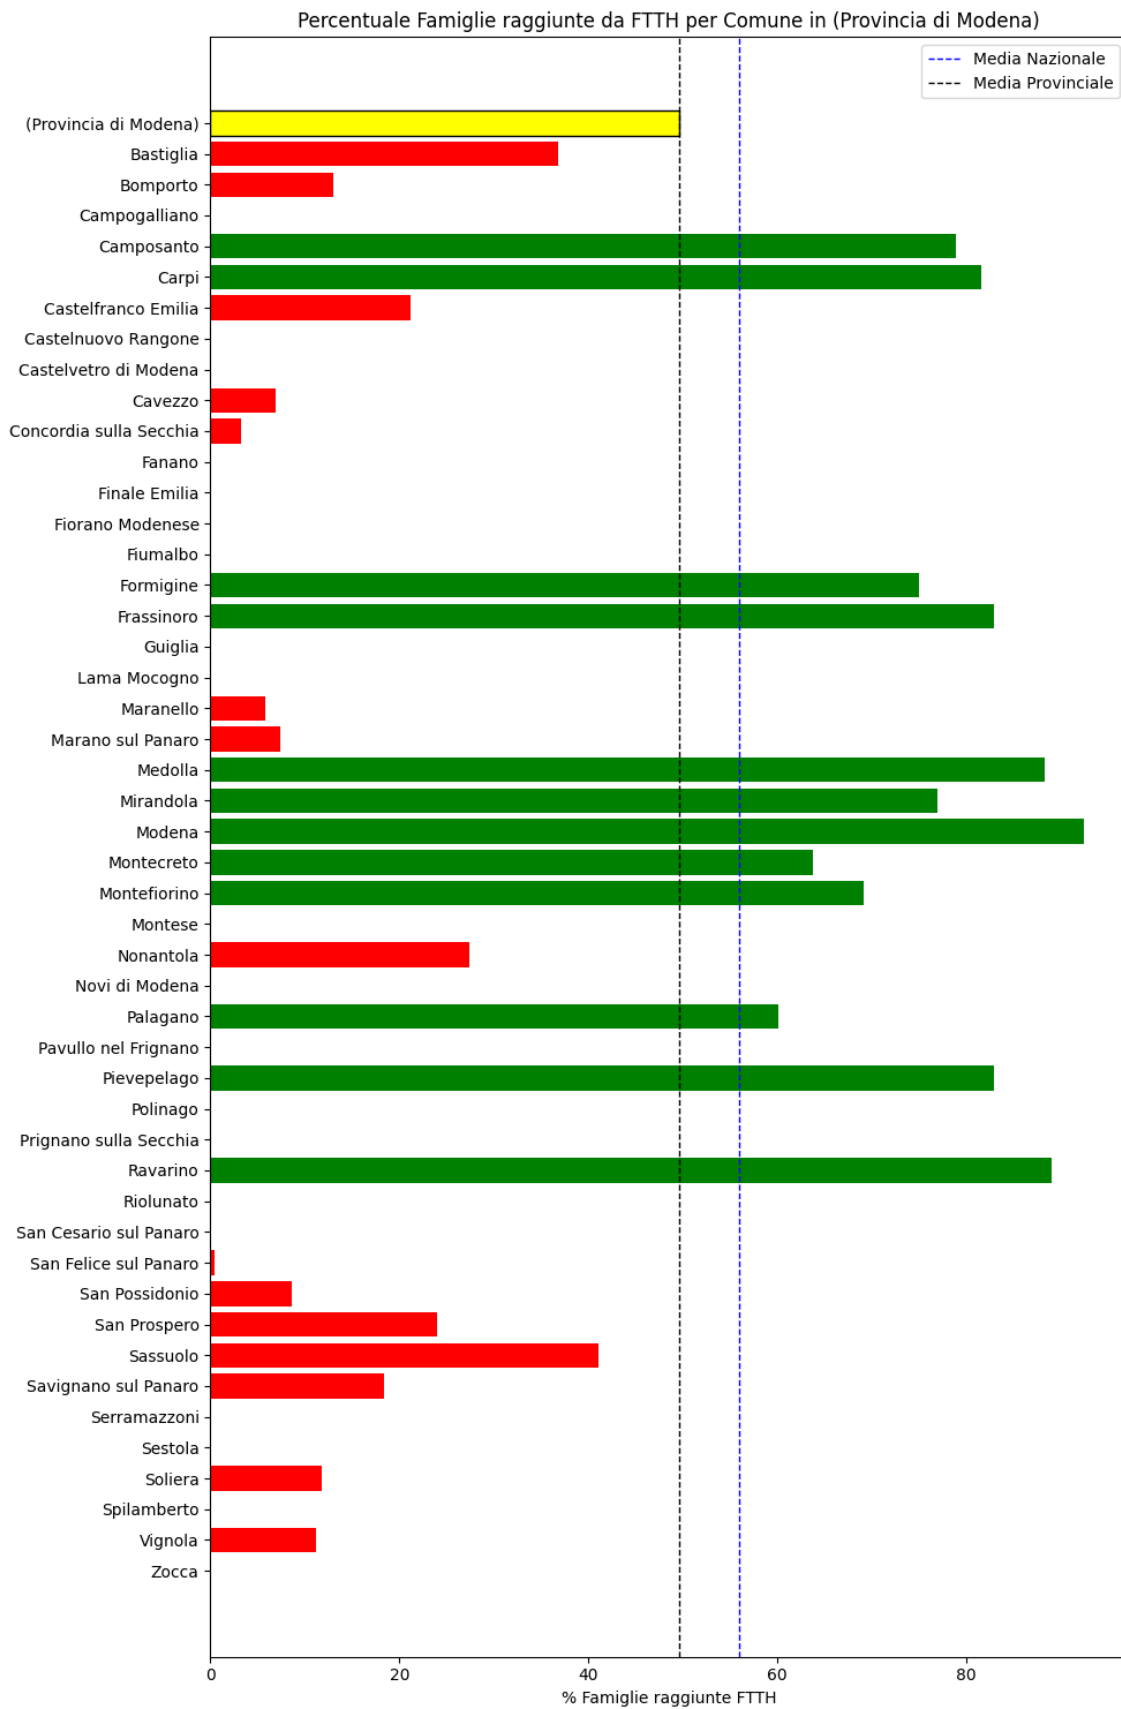

Grafico della copertura FTTH per la provincia di Modena.