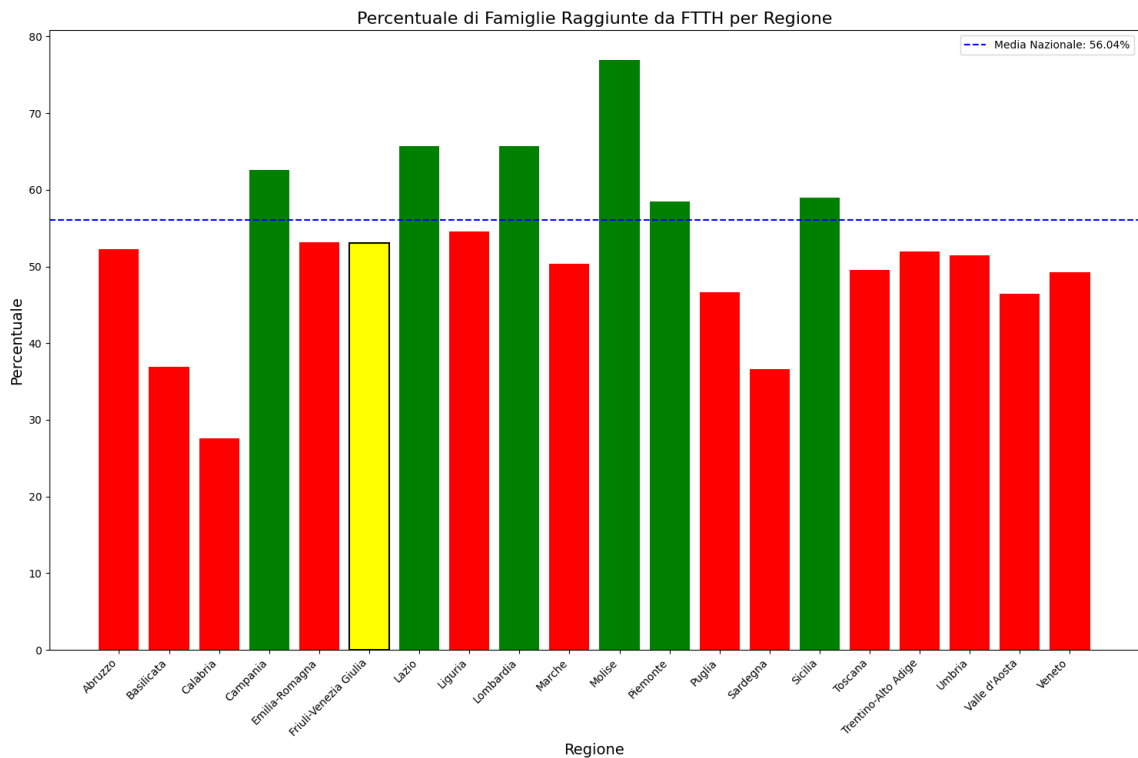

Grafico della copertura FTTH per la regione Friuli-Venezia Giulia.

Le province nella regione con una copertura superiore alla media regionale sono: Trieste, Udine. Le province con una copertura inferiore alla media regionale sono: Gorizia, Pordenone. Le province che mostrano criticità (sotto-performanti) sono: Gorizia, Pordenone.