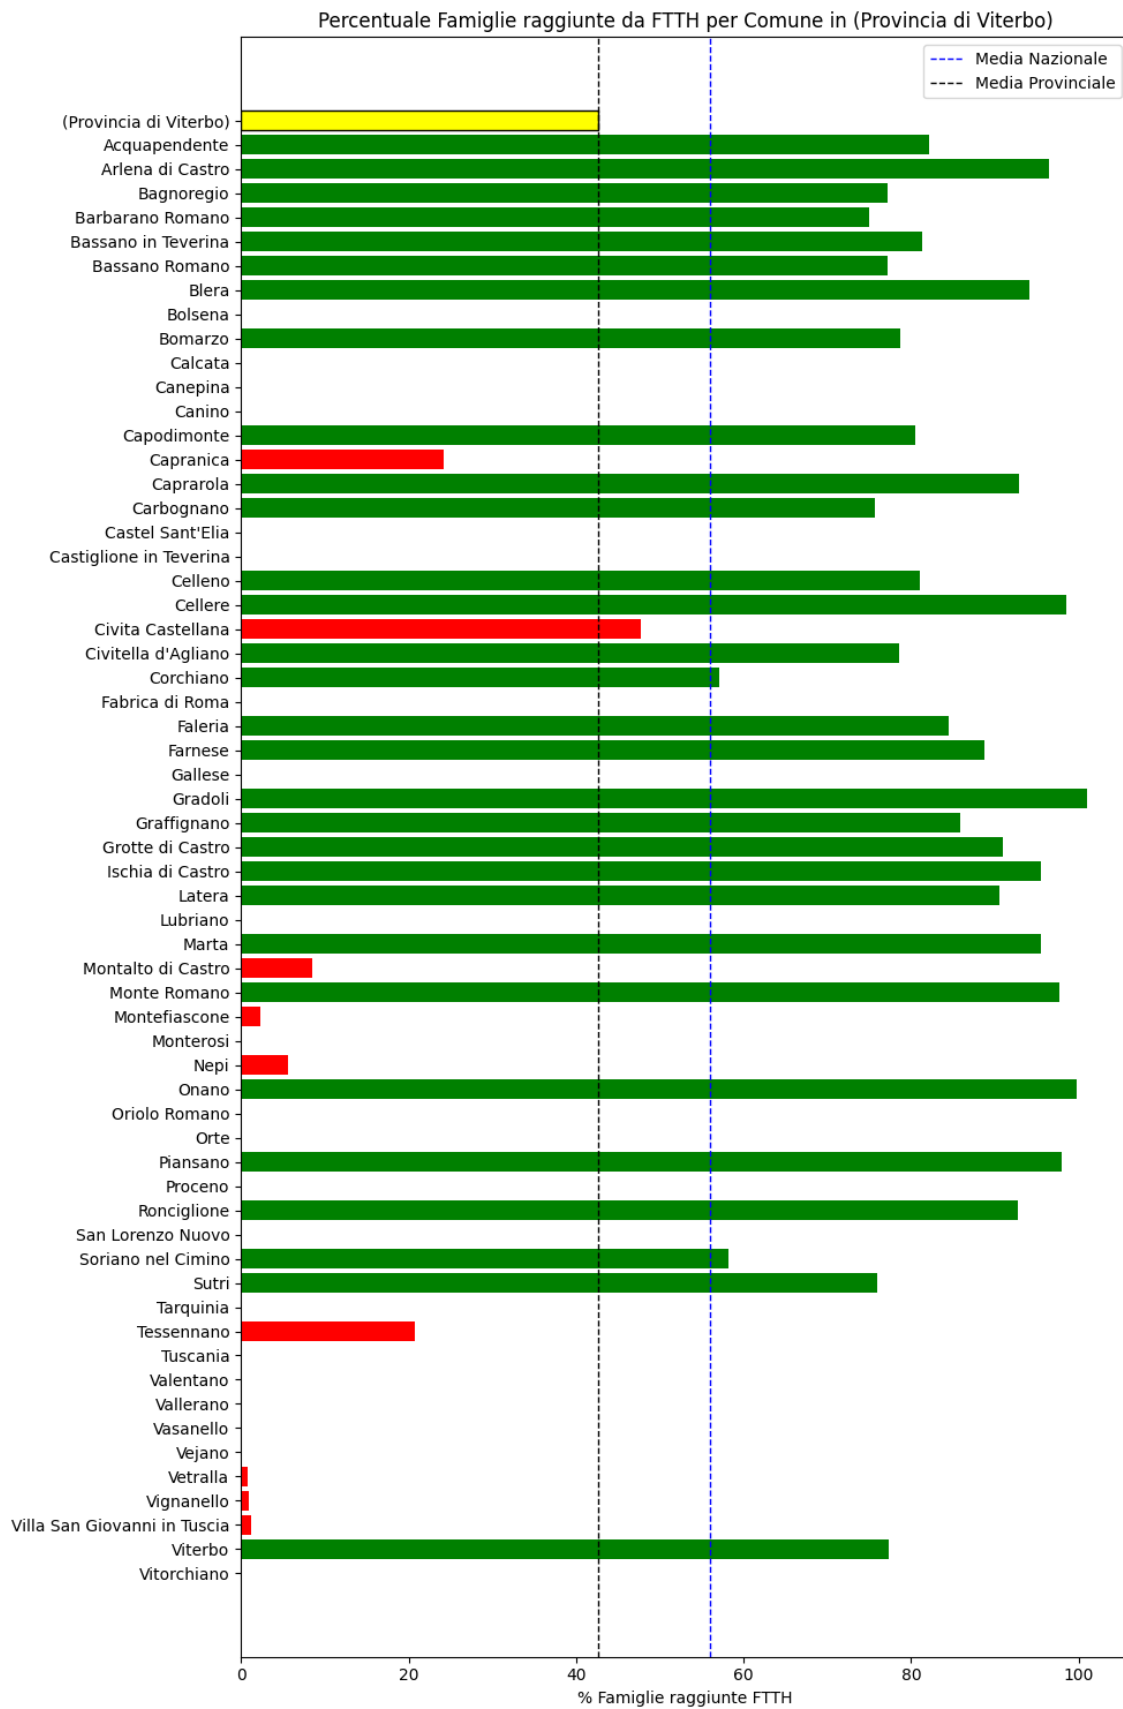

Grafico della copertura FTTH per la provincia di Viterbo.