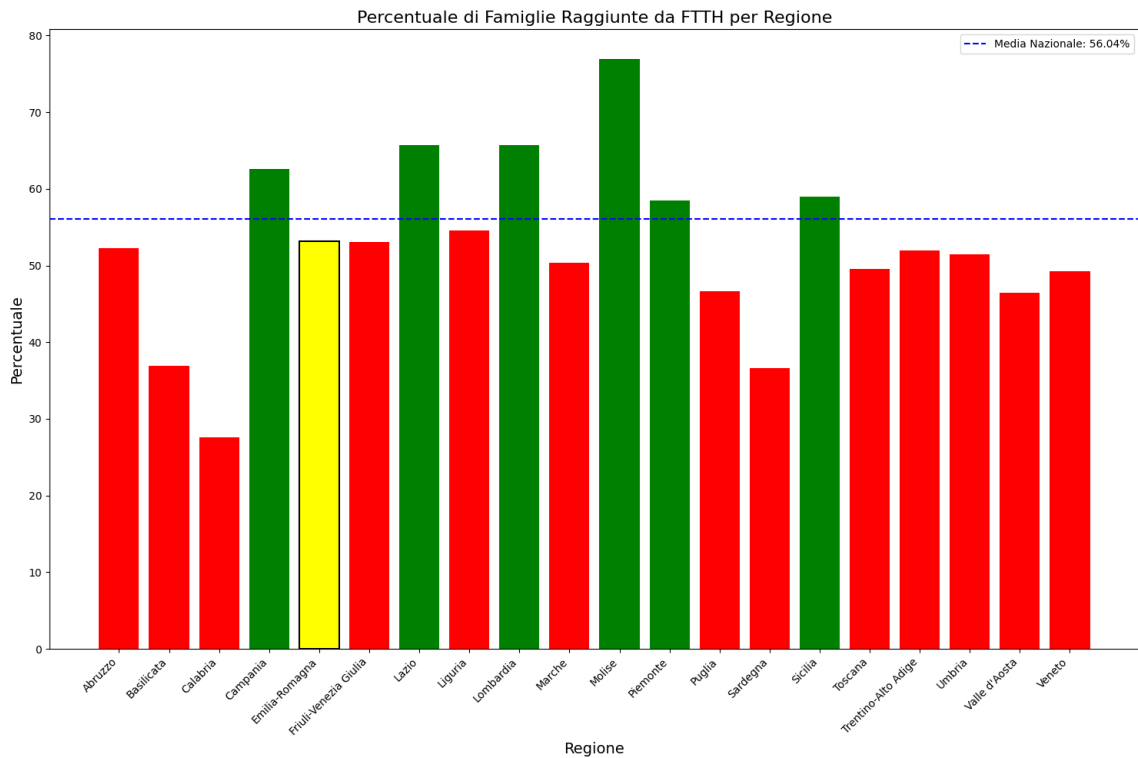

Nella regione Emilia-Romagna, rispetto alla rilevazione del 15/01/2024, nessuna provincia ha avuto un incremento maggiore di 5%.

Grafico della copertura FTTH per la regione Emilia-Romagna.

Le province nella regione con una copertura superiore alla media regionale sono: Bologna, Parma, Piacenza, Reggio nell'Emilia. Le province con una copertura inferiore alla media regionale sono: Ferrara, Forlì-Cesena, Modena, Ravenna, Rimini. Le province che mostrano criticità (sotto-performanti) sono: Rimini.