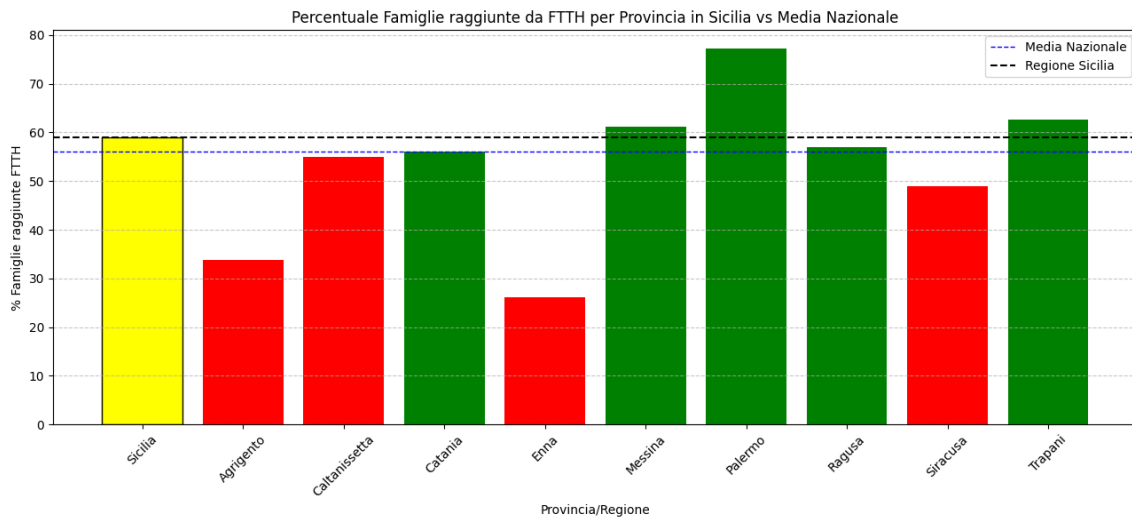

sono: Agrigento, Caltanissetta, Catania, Enna, Ragusa, Siracusa. Le province che mostrano criticità (sotto-performanti) sono: Agrigento, Enna.

Grafico della copertura FTTH delle province della regione Sicilia.

5.16. Toscana

La regione Toscana ha una copertura FTTH che raggiunge il 50% delle famiglie, mentre la media nazionale è del 56%. Questo colloca Toscana al 14° posto nel ranking nazionale. Data la sua performance, la regione è categorizzata come 'mediamente-performante'. Nella regione Toscana, rispetto alla rilevazione del 15/01/2024, nessuna provincia ha avuto un incremento maggiore di 5%.