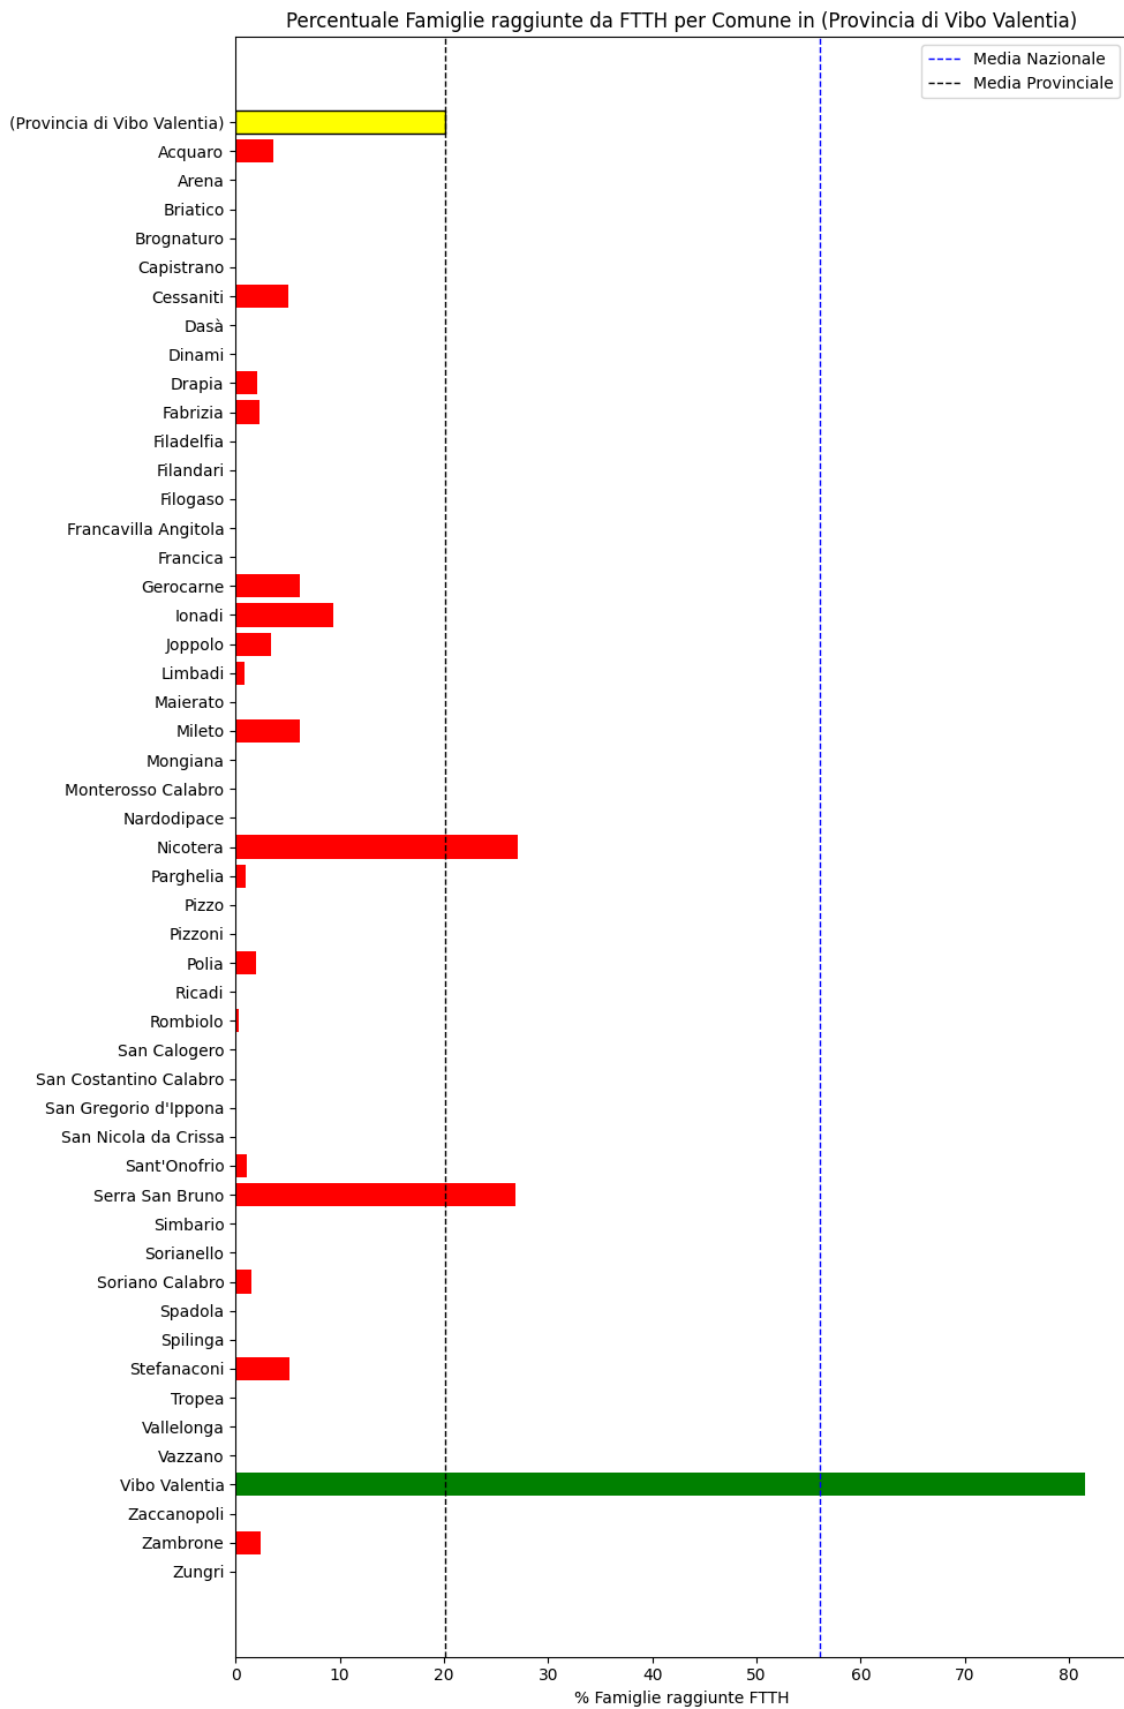

Grafico della copertura FTTH per la provincia di Vibo Valentia.