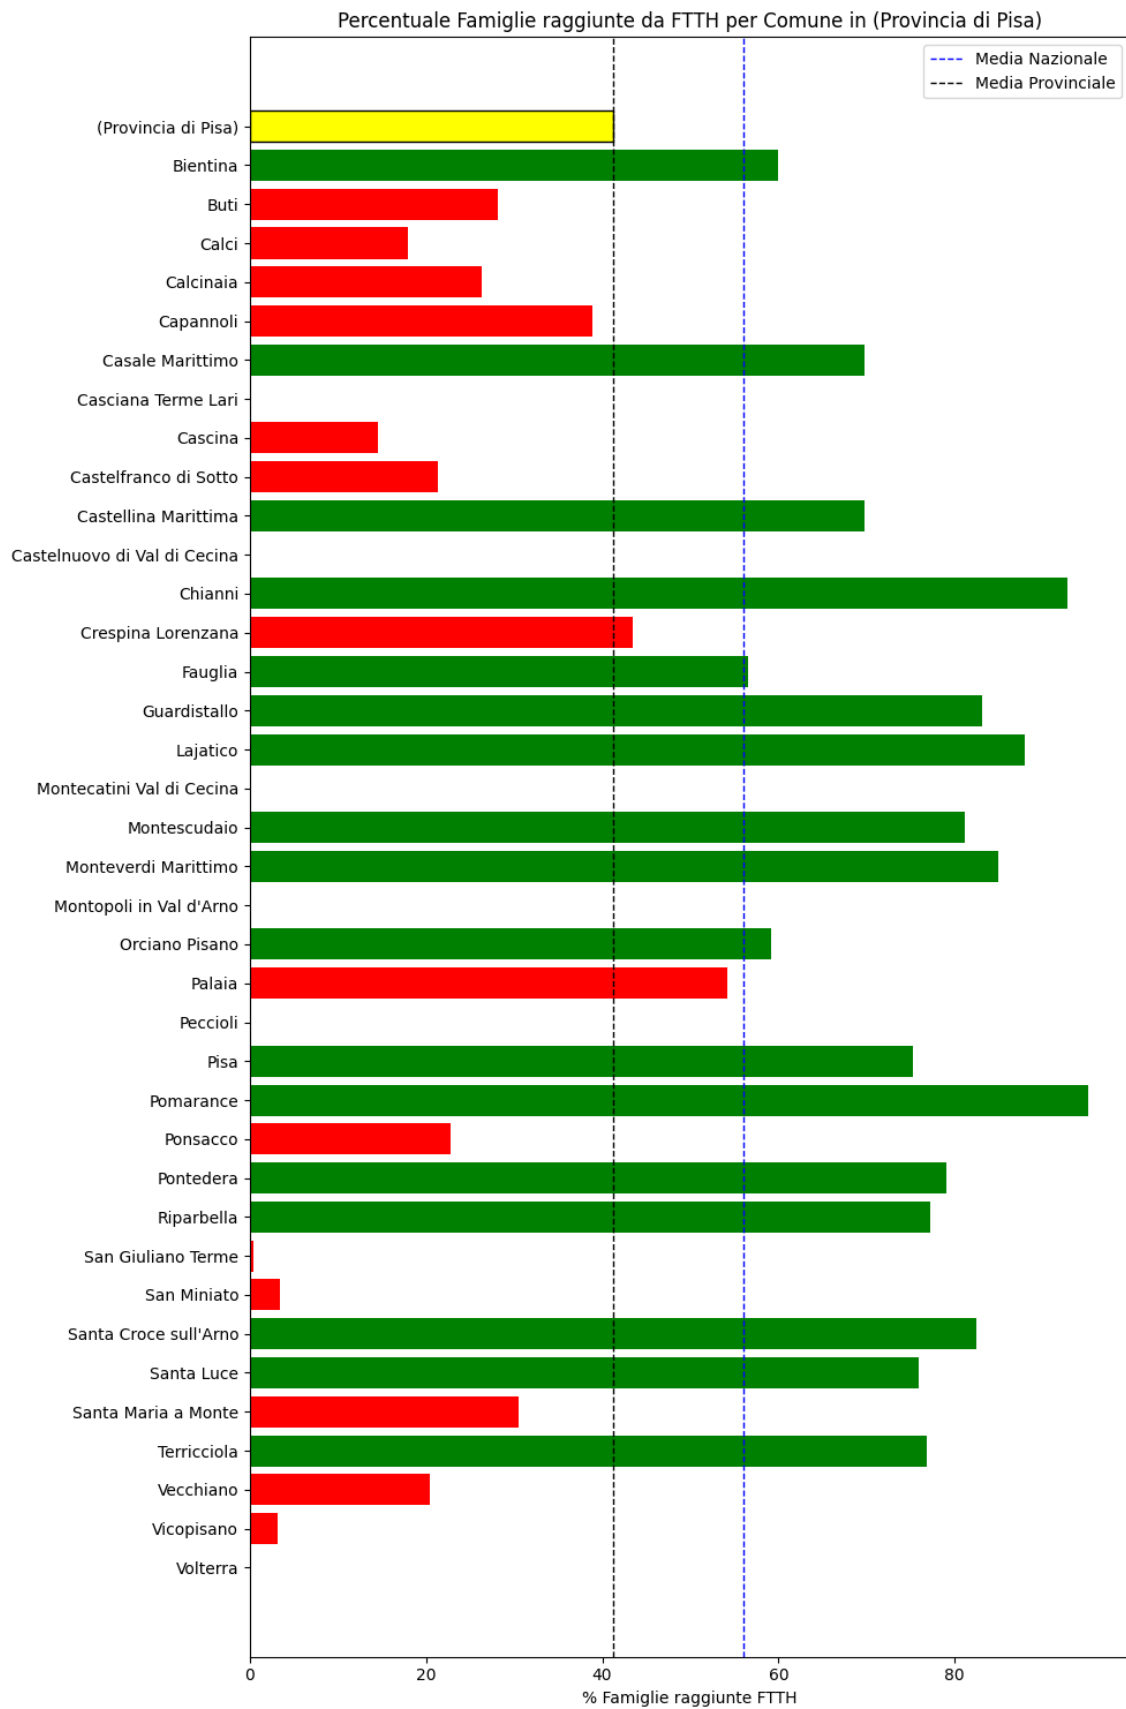

Grafico della copertura FTTH per la provincia di Pisa.