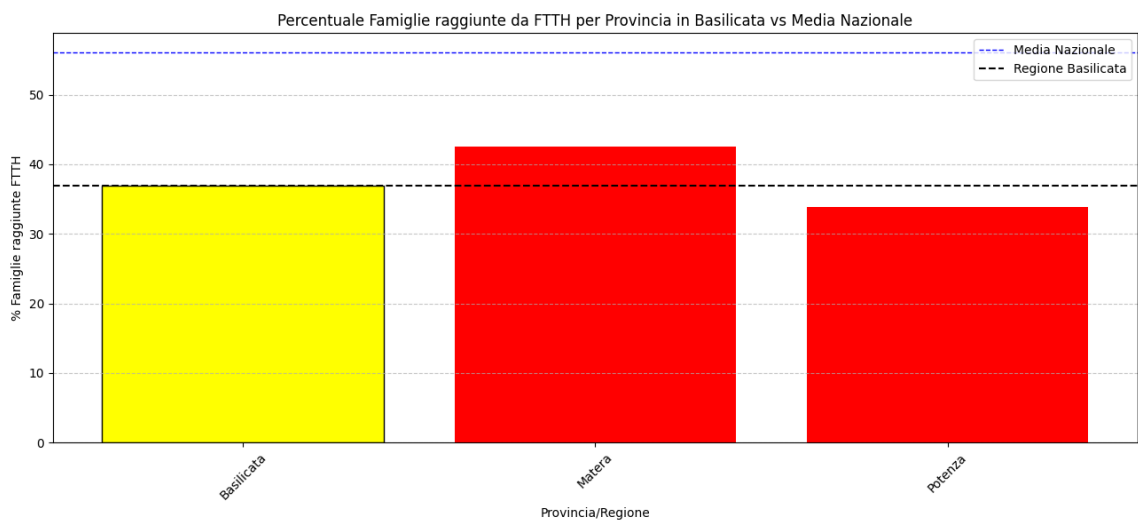

## 5.2. Basilicata

La regione Basilicata ha una copertura FTTH che raggiunge il 37% delle famiglie, mentre la media nazionale è del 56%. Questo colloca Basilicata al 18° posto nel ranking nazionale. Data la sua performance, la regione è categorizzata come 'sotto-performante'.

Nella regione Basilicata, rispetto alla rilevazione del 15/01/2024, nessuna provincia ha avuto un incremento maggiore di 5%.

**Grafico della copertura FTTH per la regione Basilicata.**

Le province nella regione con una copertura superiore alla media regionale sono: Matera.  
Le province con una copertura inferiore alla media regionale sono: Potenza. Le province che mostrano criticità (sotto-performanti) sono: Matera, Potenza.