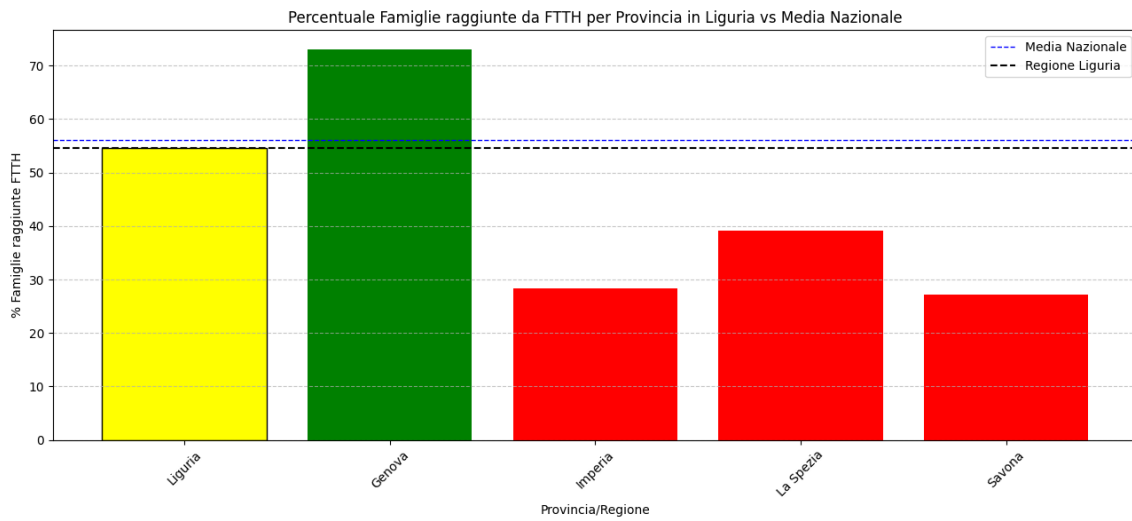

Savona. Le province che mostrano criticità (sotto-performanti) sono: Imperia, La Spezia, Savona.

Grafico della copertura FTTH delle province della regione Liguria.

5.9. Lombardia

La regione Lombardia ha una copertura FTTH che raggiunge il 66% delle famiglie, mentre la media nazionale è del 56%. Questo colloca Lombardia al 2° posto nel ranking nazionale. Data la sua performance, la regione è categorizzata come 'sovra-performante'.

Nella regione Lombardia, rispetto alla rilevazione del 15/01/2024, hanno avuto un incremento maggiore di 5% le seguenti province: Bergamo (15.67%), Brescia (29.73%), Como (15.73%), Lecco (9.89%), Lodi (13.06%), Milano (8.18%), Monza e della Brianza (19.19%), Pavia (9.77%), Varese (11.55%).