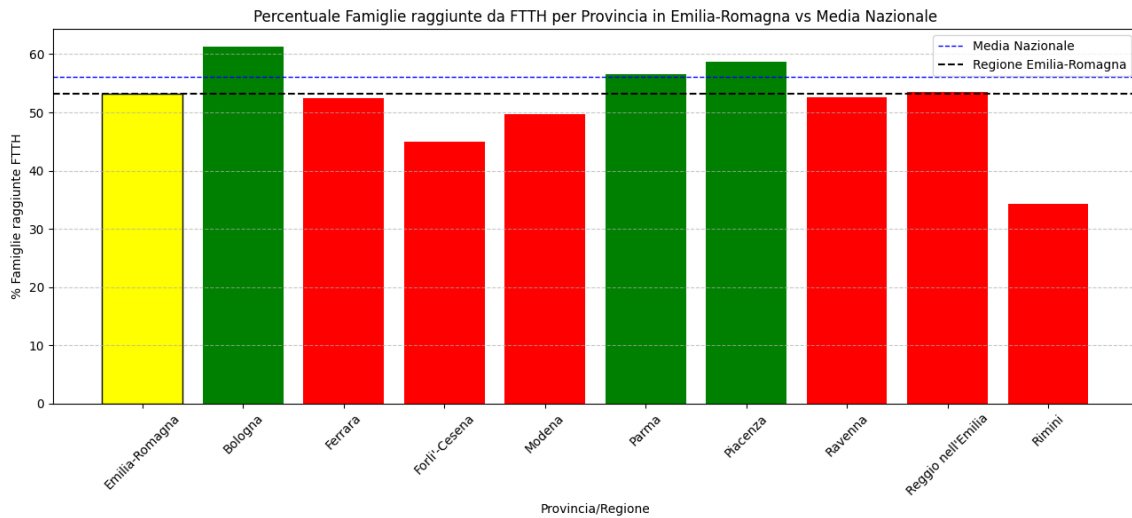

## 5.5. Emilia-Romagna

La regione Emilia-Romagna ha una copertura FTTH che raggiunge il 53% delle famiglie, mentre la media nazionale è del 56%. Questo colloca Emilia-Romagna al 8° posto nel ranking nazionale. Data la sua performance, la regione è categorizzata come 'mediamente-performante'.

Nella regione Emilia-Romagna, rispetto alla rilevazione del 15/01/2024, nessuna provincia ha avuto un incremento maggiore di 5%.

**Grafico della copertura FTTH per la regione Emilia-Romagna.**

Le province nella regione con una copertura superiore alla media regionale sono: Bologna, Parma, Piacenza, Reggio nell'Emilia. Le province con una copertura inferiore alla media regionale sono: Ferrara, Forlì-Cesena, Modena, Ravenna, Rimini. Le province che mostrano criticità (sotto-performanti) sono: Rimini.