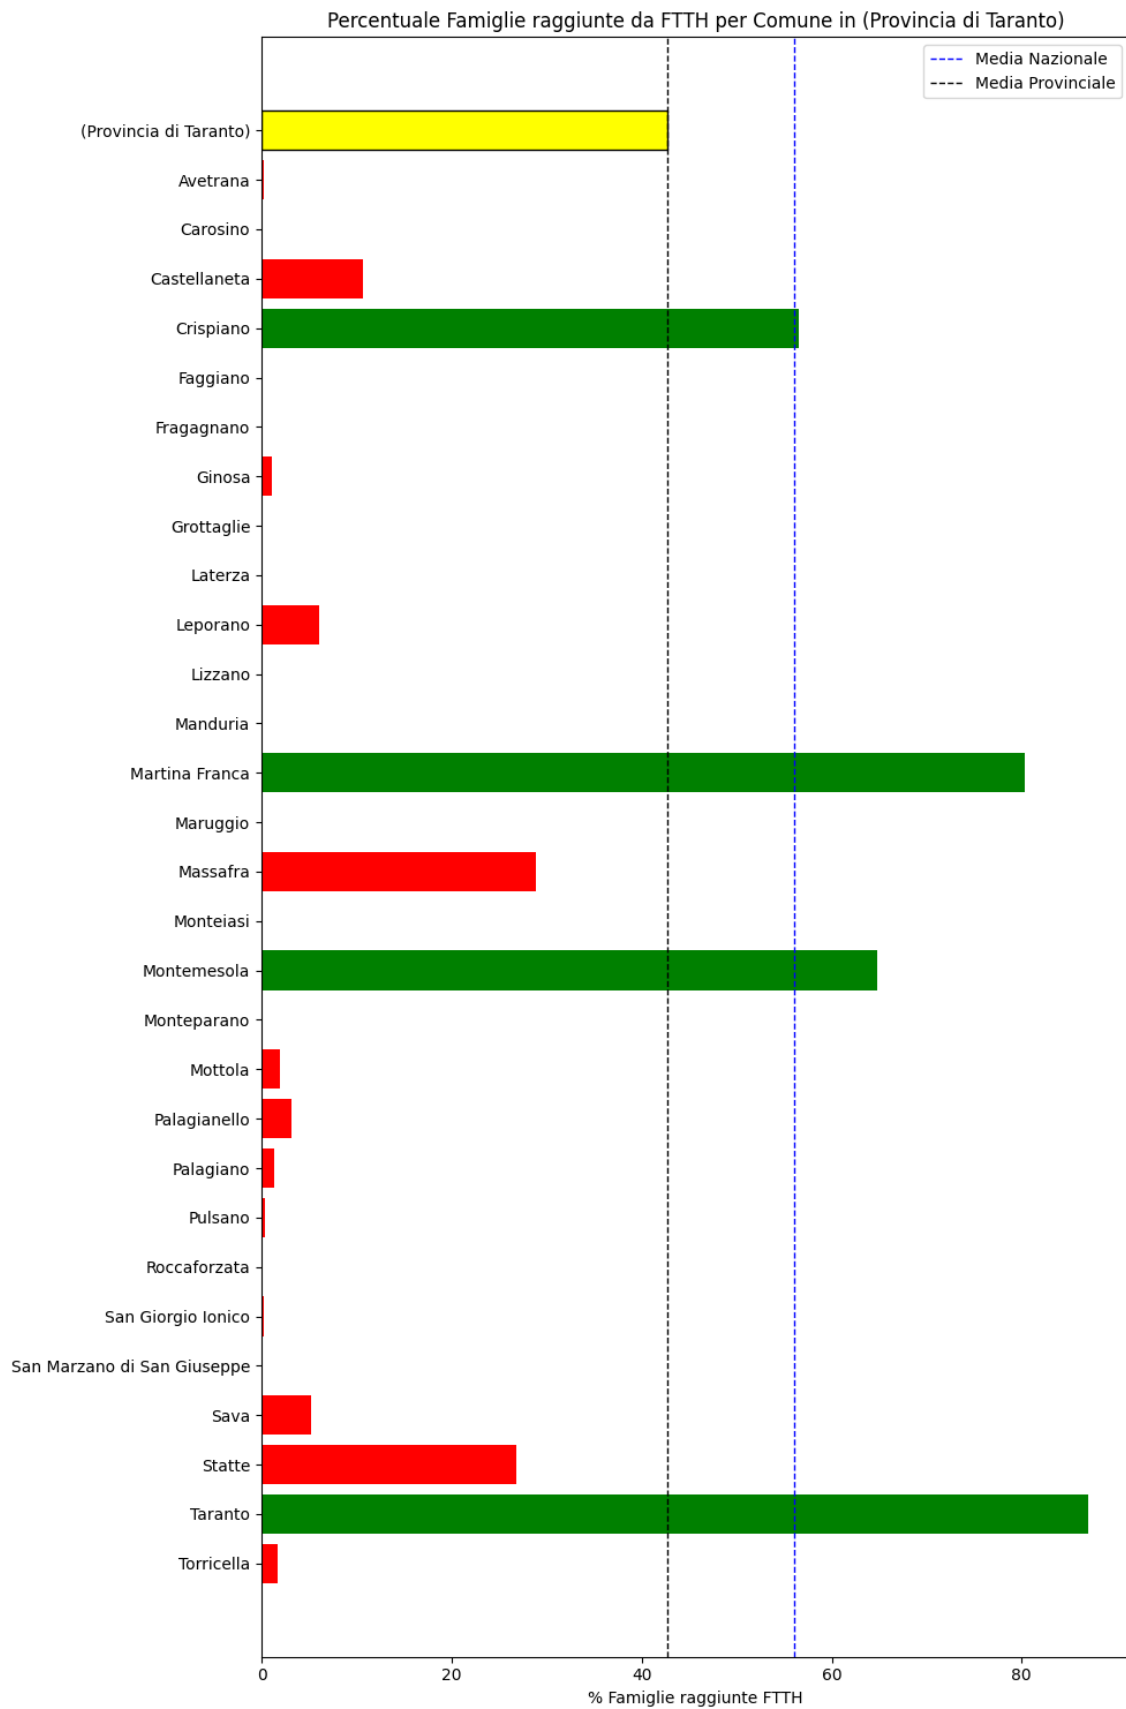

Grafico della copertura FTTH per la provincia di Taranto.