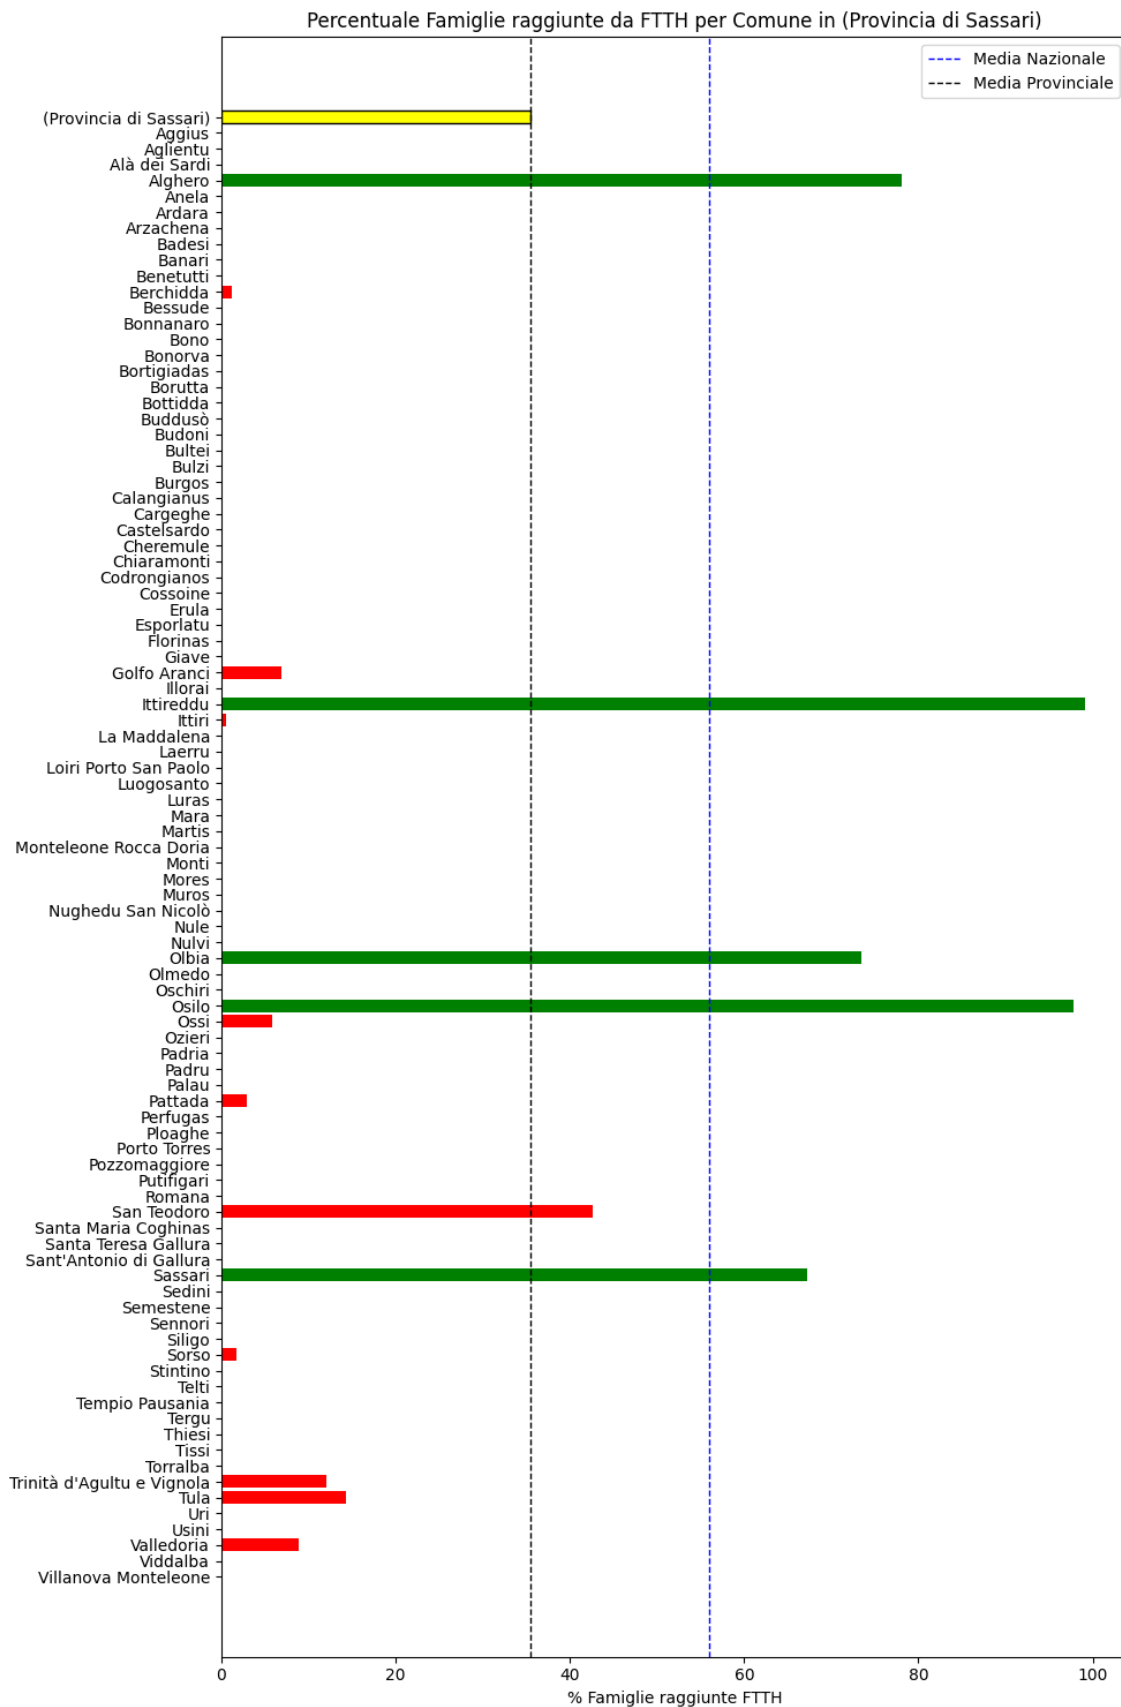

Grafico della copertura FTTH per la provincia di Sassari.