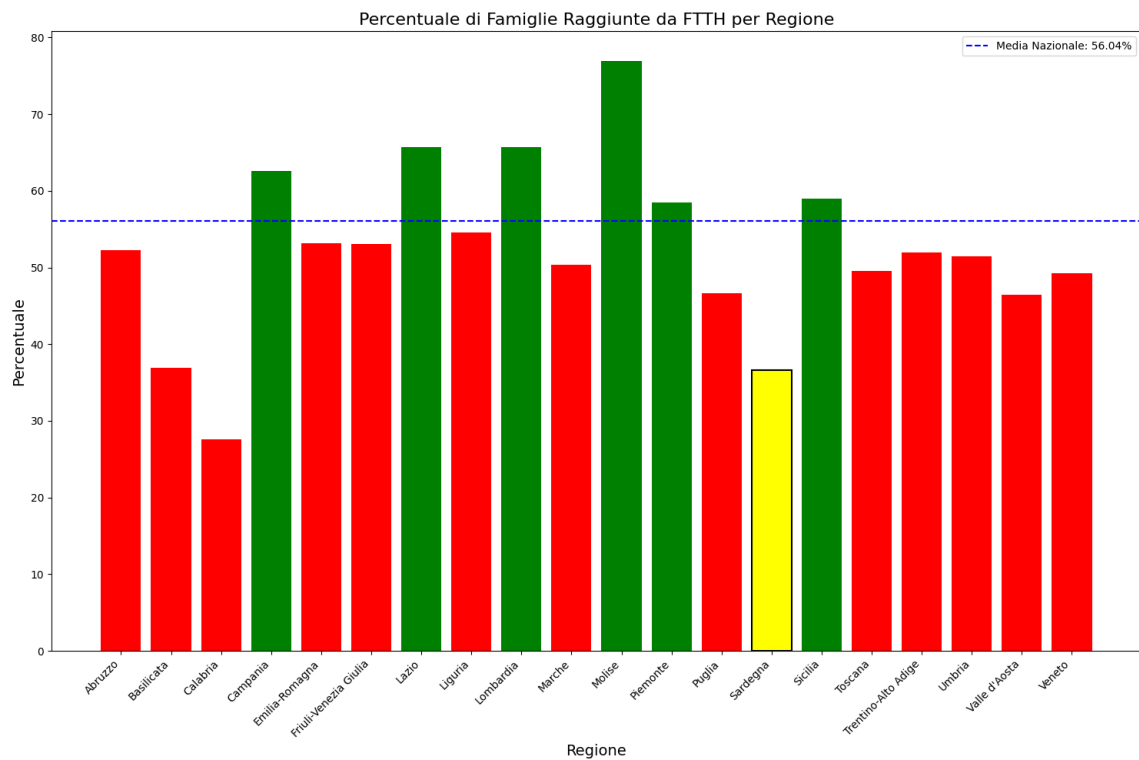

Nella regione Sardegna, rispetto alla rilevazione del 15/01/2024, nessuna provincia ha avuto un incremento maggiore di 5%.

Grafico della copertura FTTH per la regione Sardegna.

Le province nella regione con una copertura superiore alla media regionale sono: Cagliari.
Le province con una copertura inferiore alla media regionale sono: Nuoro, Oristano, Sassari, Sud Sardegna. Le province che mostrano criticità (sotto-performanti) sono: Nuoro, Oristano, Sassari, Sud Sardegna.