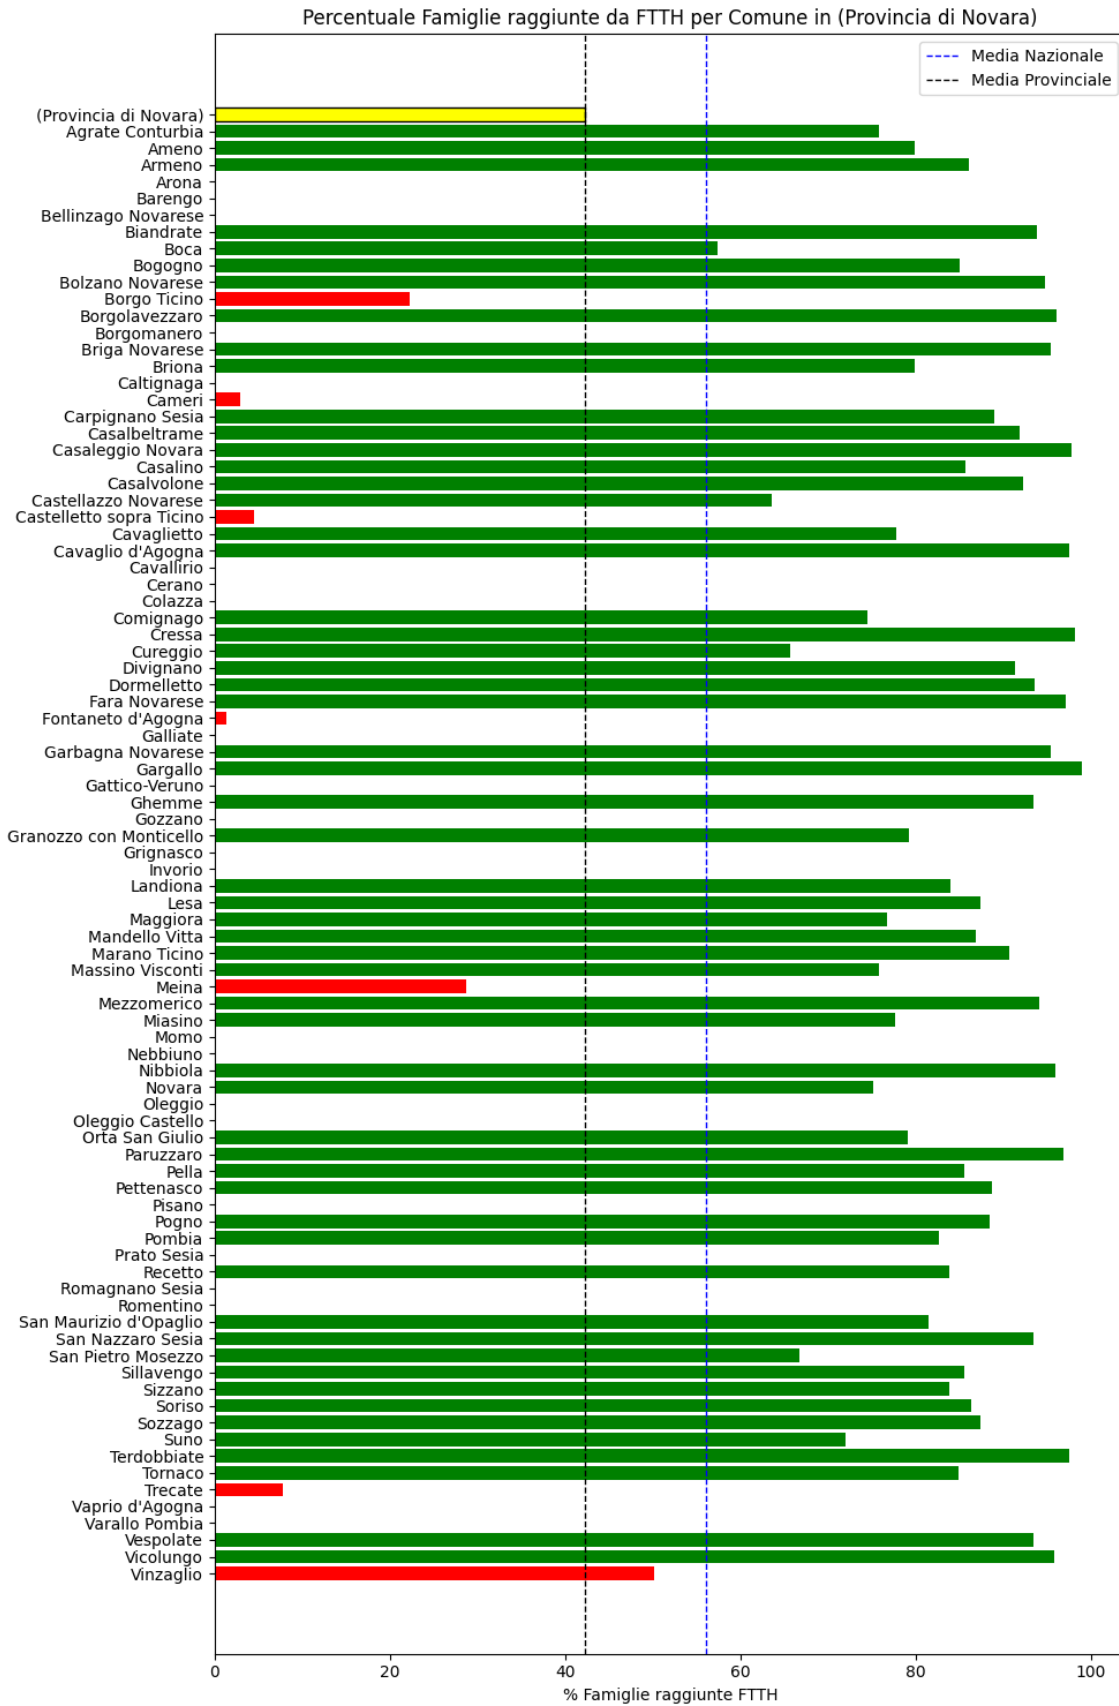

Grafico della copertura FTTH per la provincia di Novara.