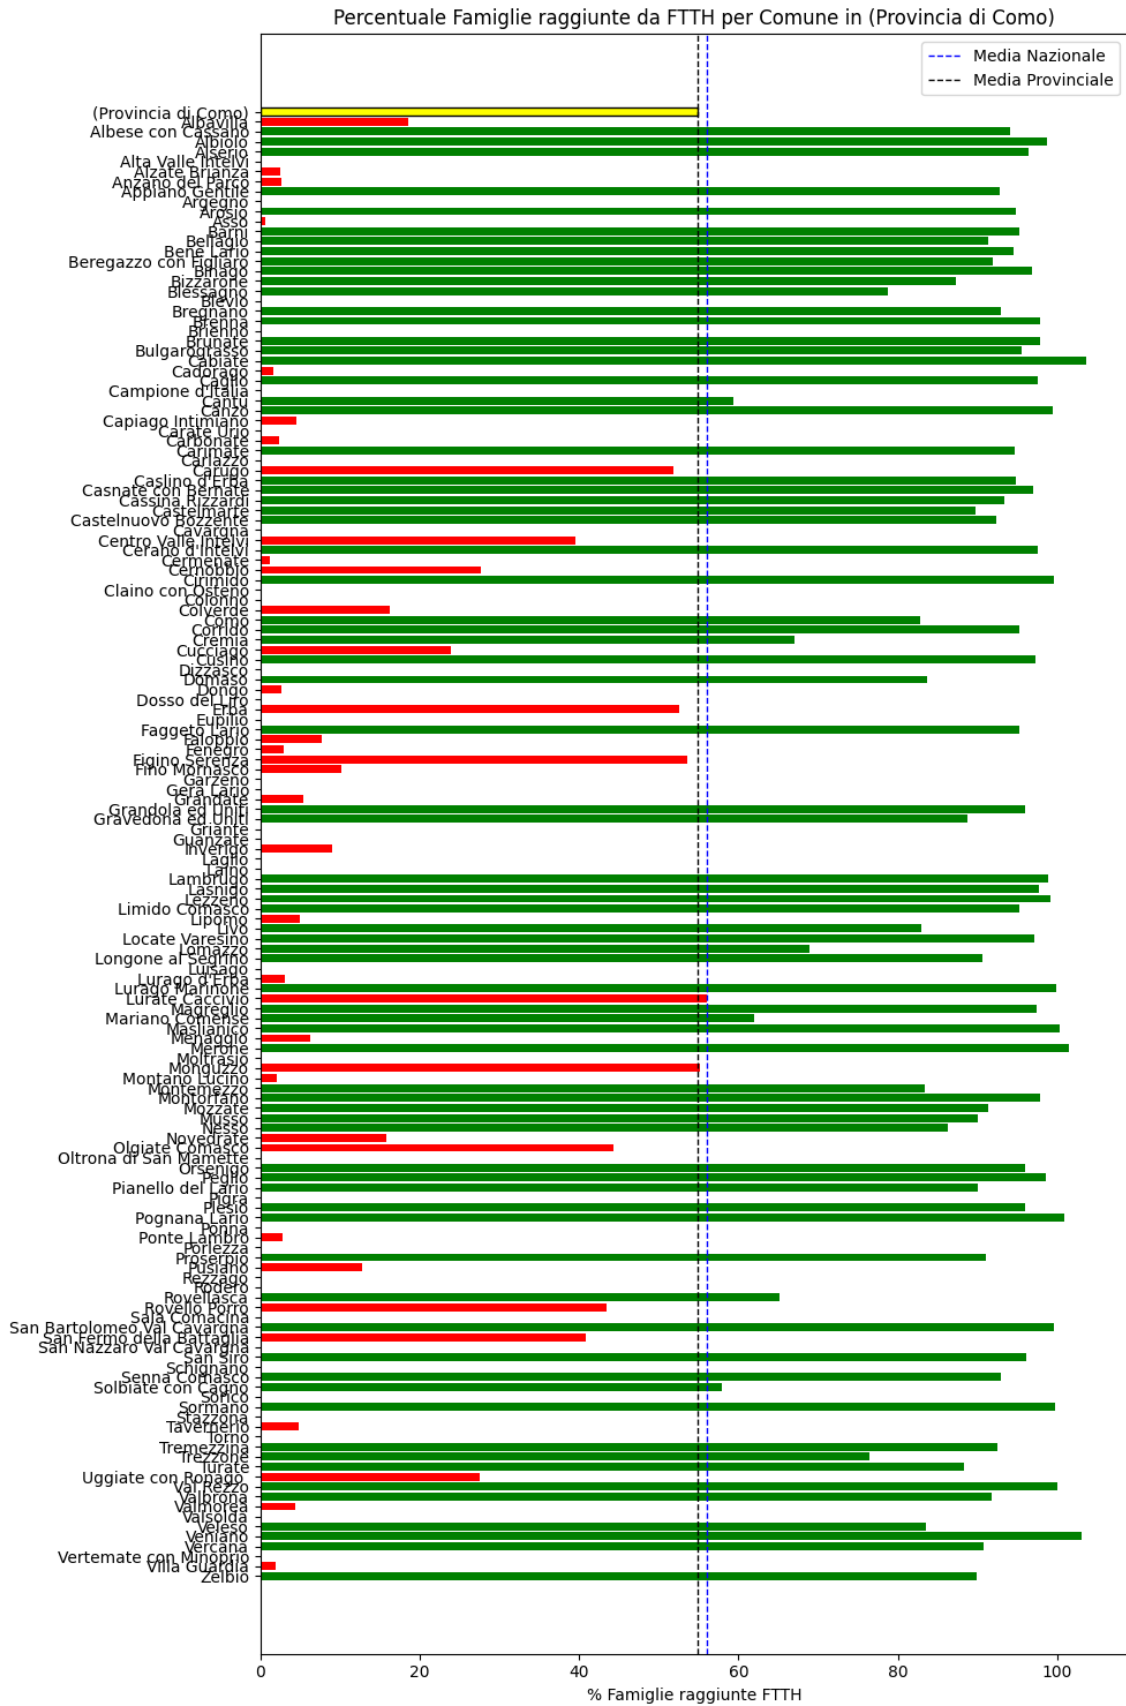

Grafico della copertura FTTH per la provincia di Como.