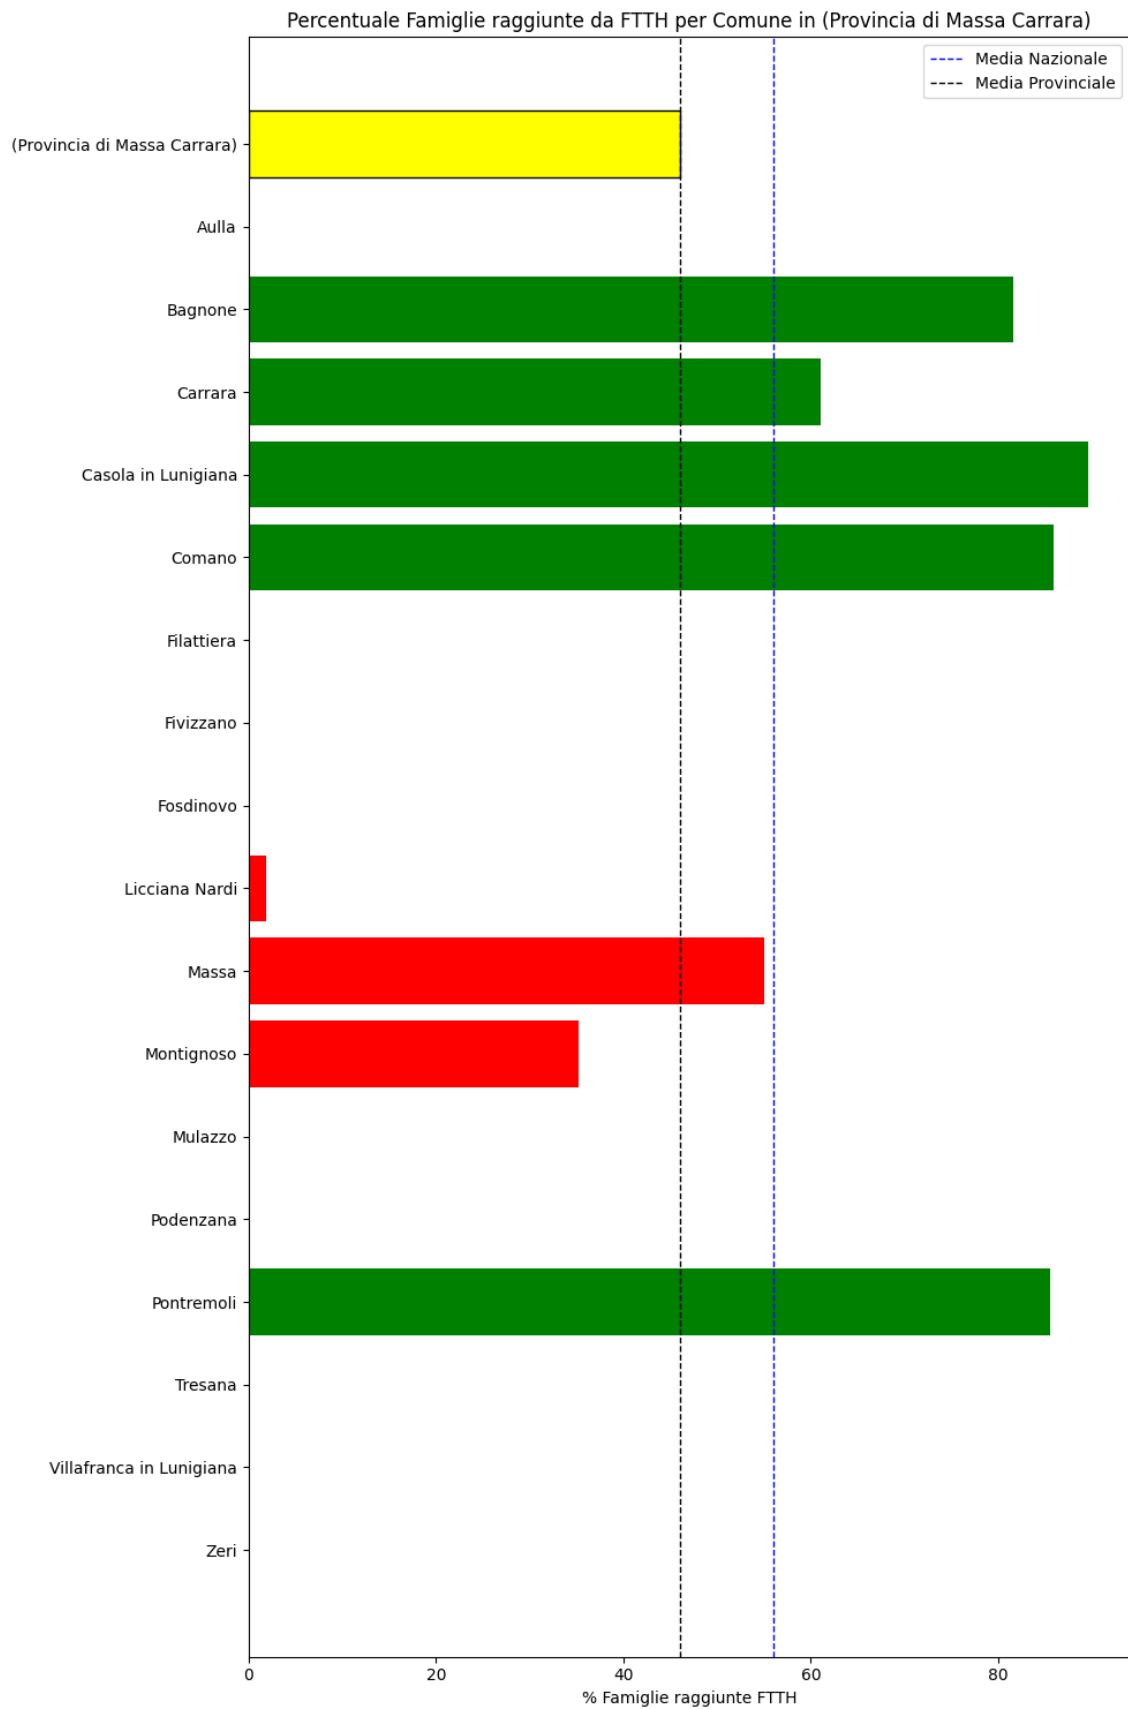

Grafico della copertura FTTH per la provincia di Massa Carrara.