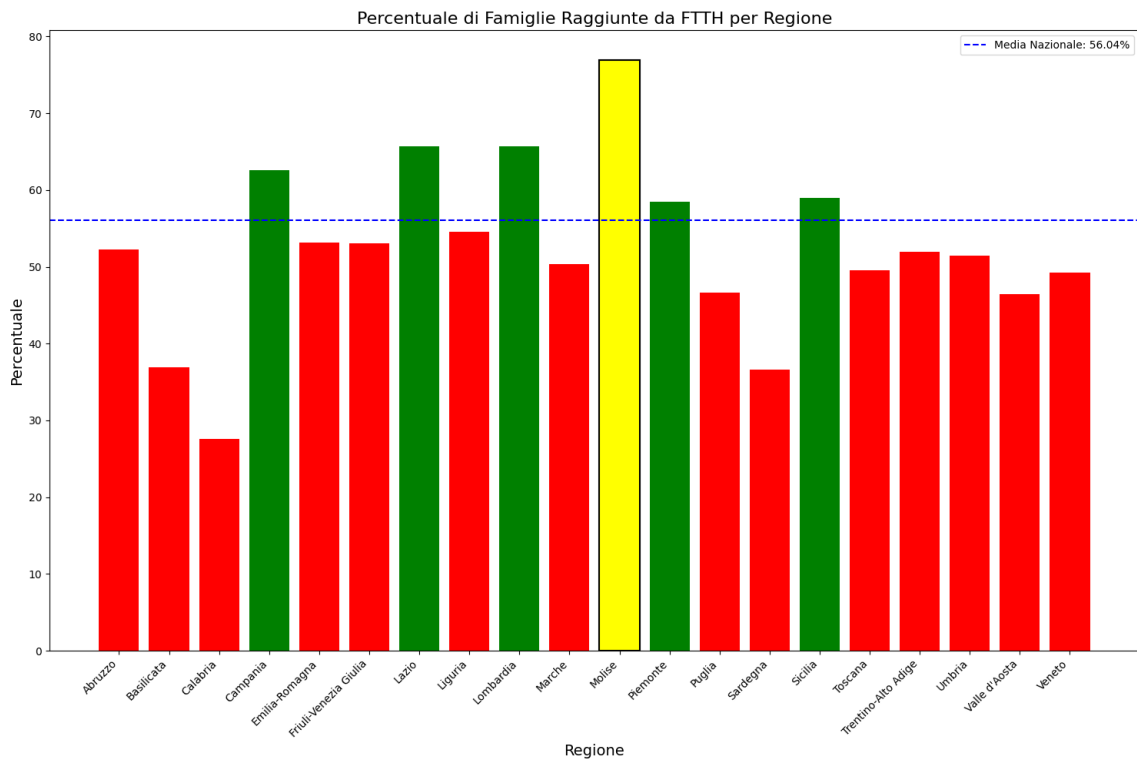

Grafico della copertura FTTH per la regione Molise.

Le province nella regione con una copertura superiore alla media regionale sono: Campobasso. Le province con una copertura inferiore alla media regionale sono: Isernia.