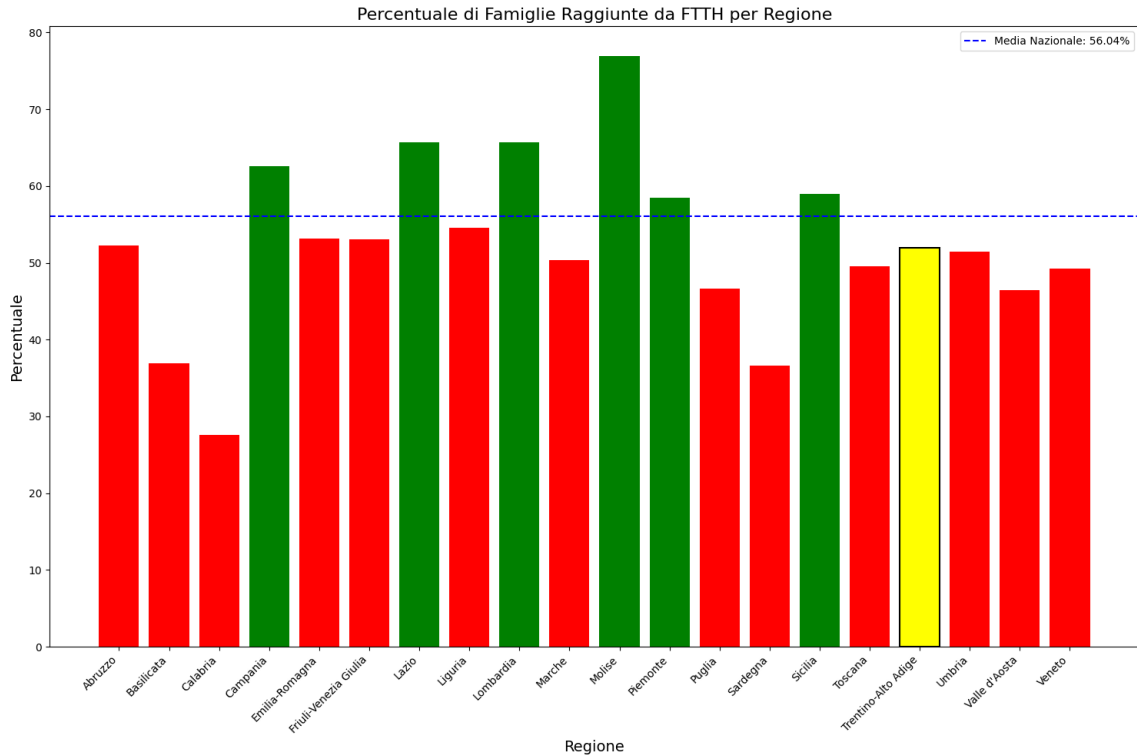

posto nel ranking nazionale. Data la sua performance, la regione è categorizzata come 'mediamente-performante'.

Nella regione Trentino-Alto Adige, rispetto alla rilevazione del 15/01/2024, nessuna provincia ha avuto un incremento maggiore di 5%.

Grafico della copertura FTTH per la regione Trentino-Alto Adige.

Le province nella regione con una copertura superiore alla media regionale sono: Trento.
Le province con una copertura inferiore alla media regionale sono: Bolzano. Le province che mostrano criticità (sotto-performanti) sono: Bolzano.