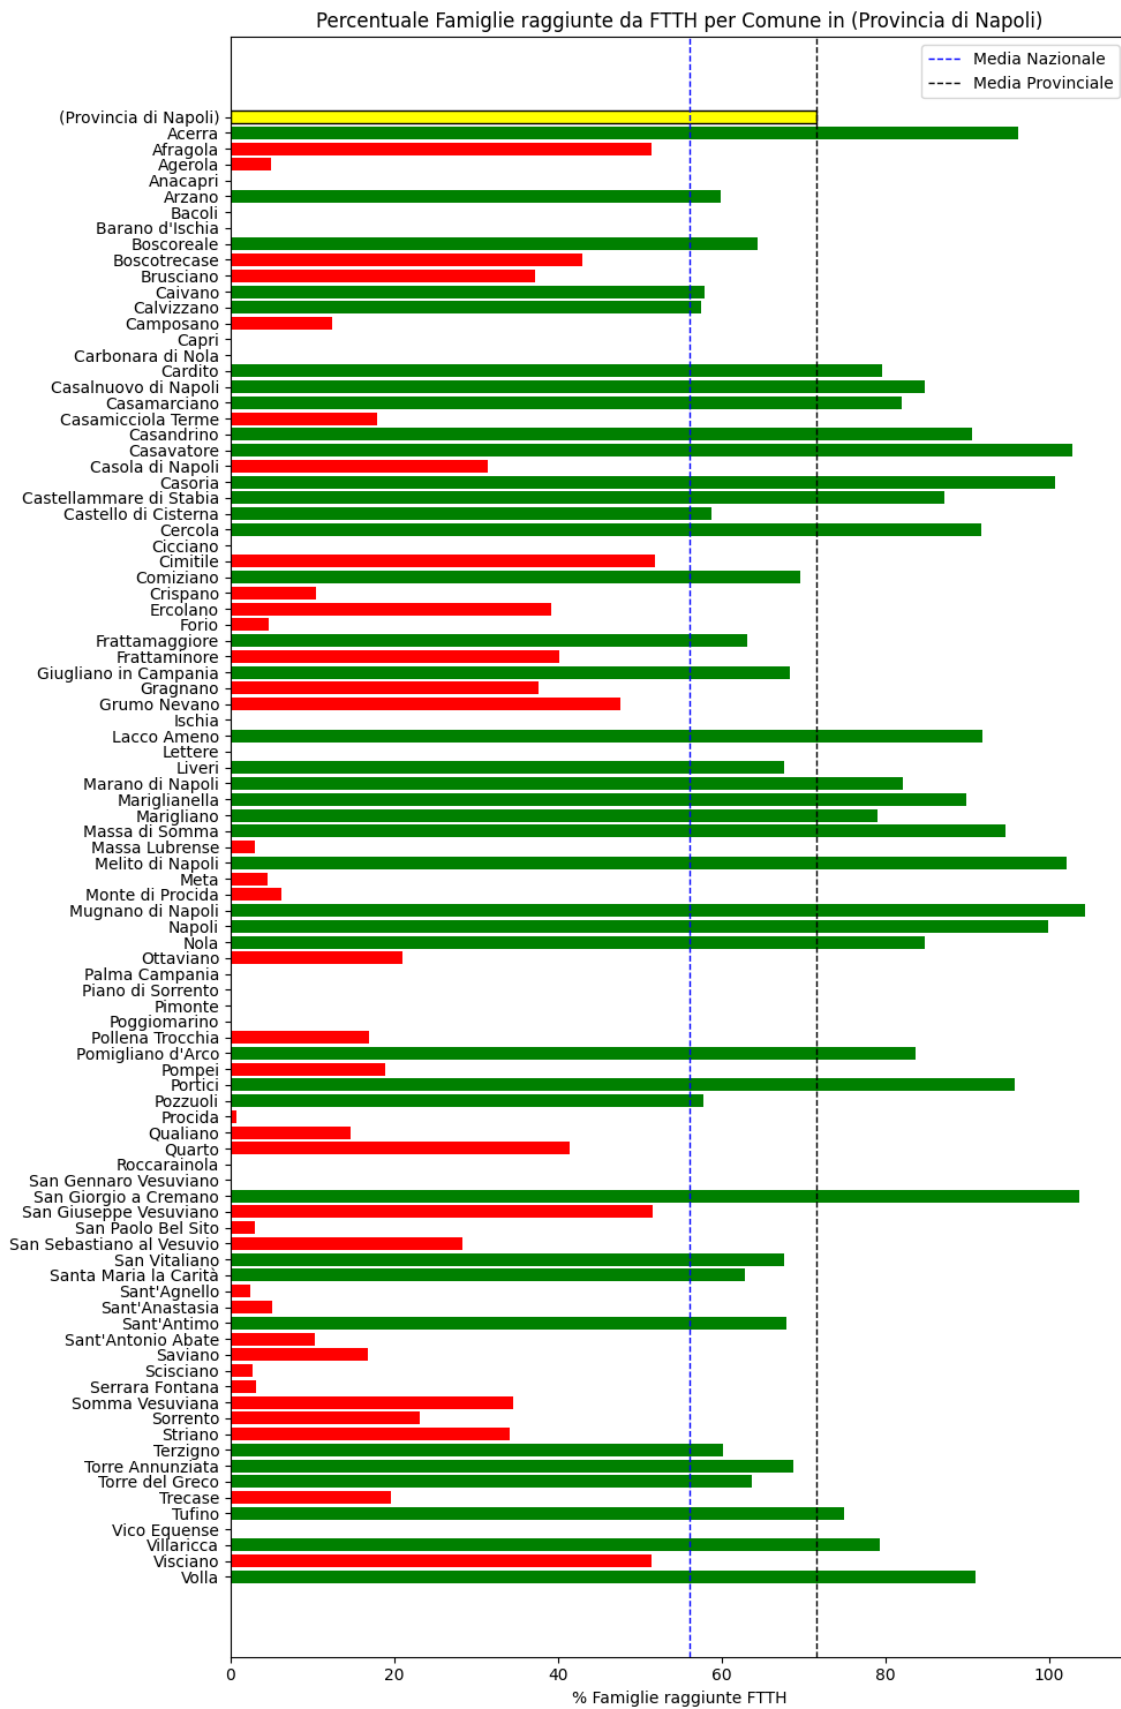

Grafico della copertura FTTH per la provincia di Napoli.