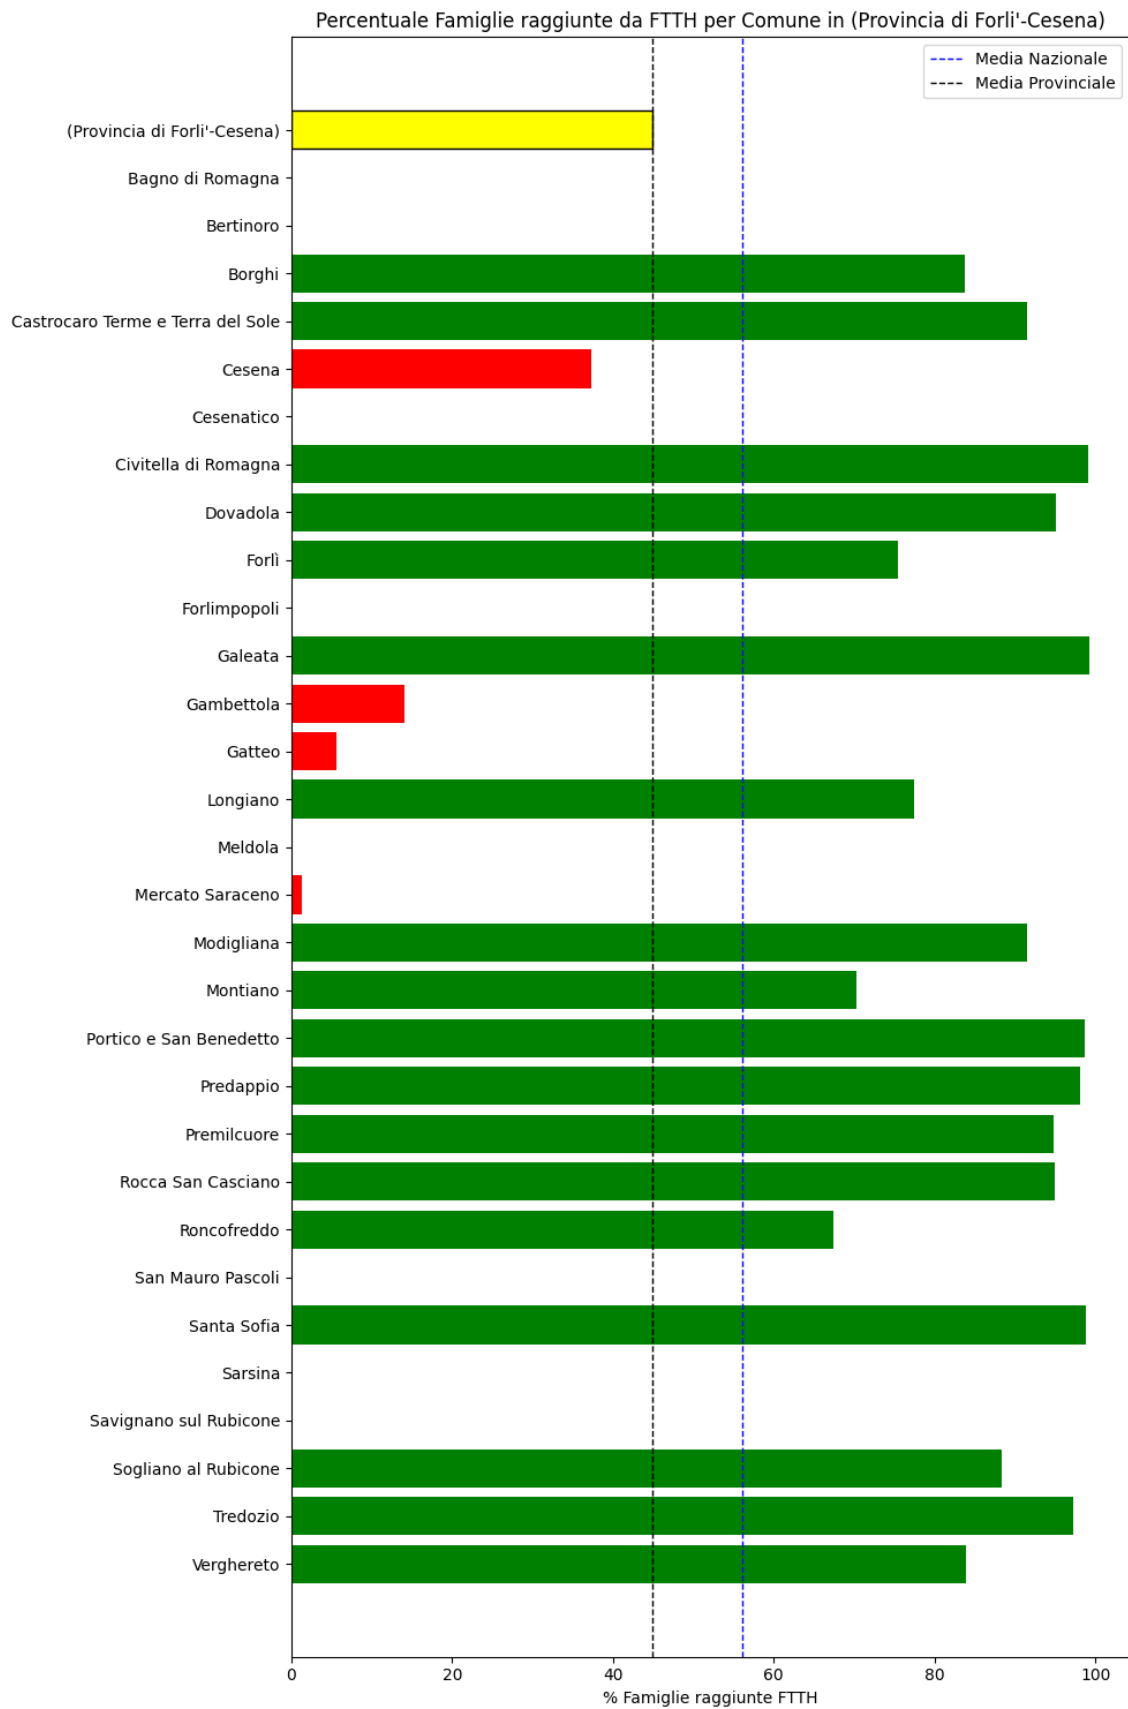

Grafico della copertura FTTH per la provincia di Forlì-Cesena.