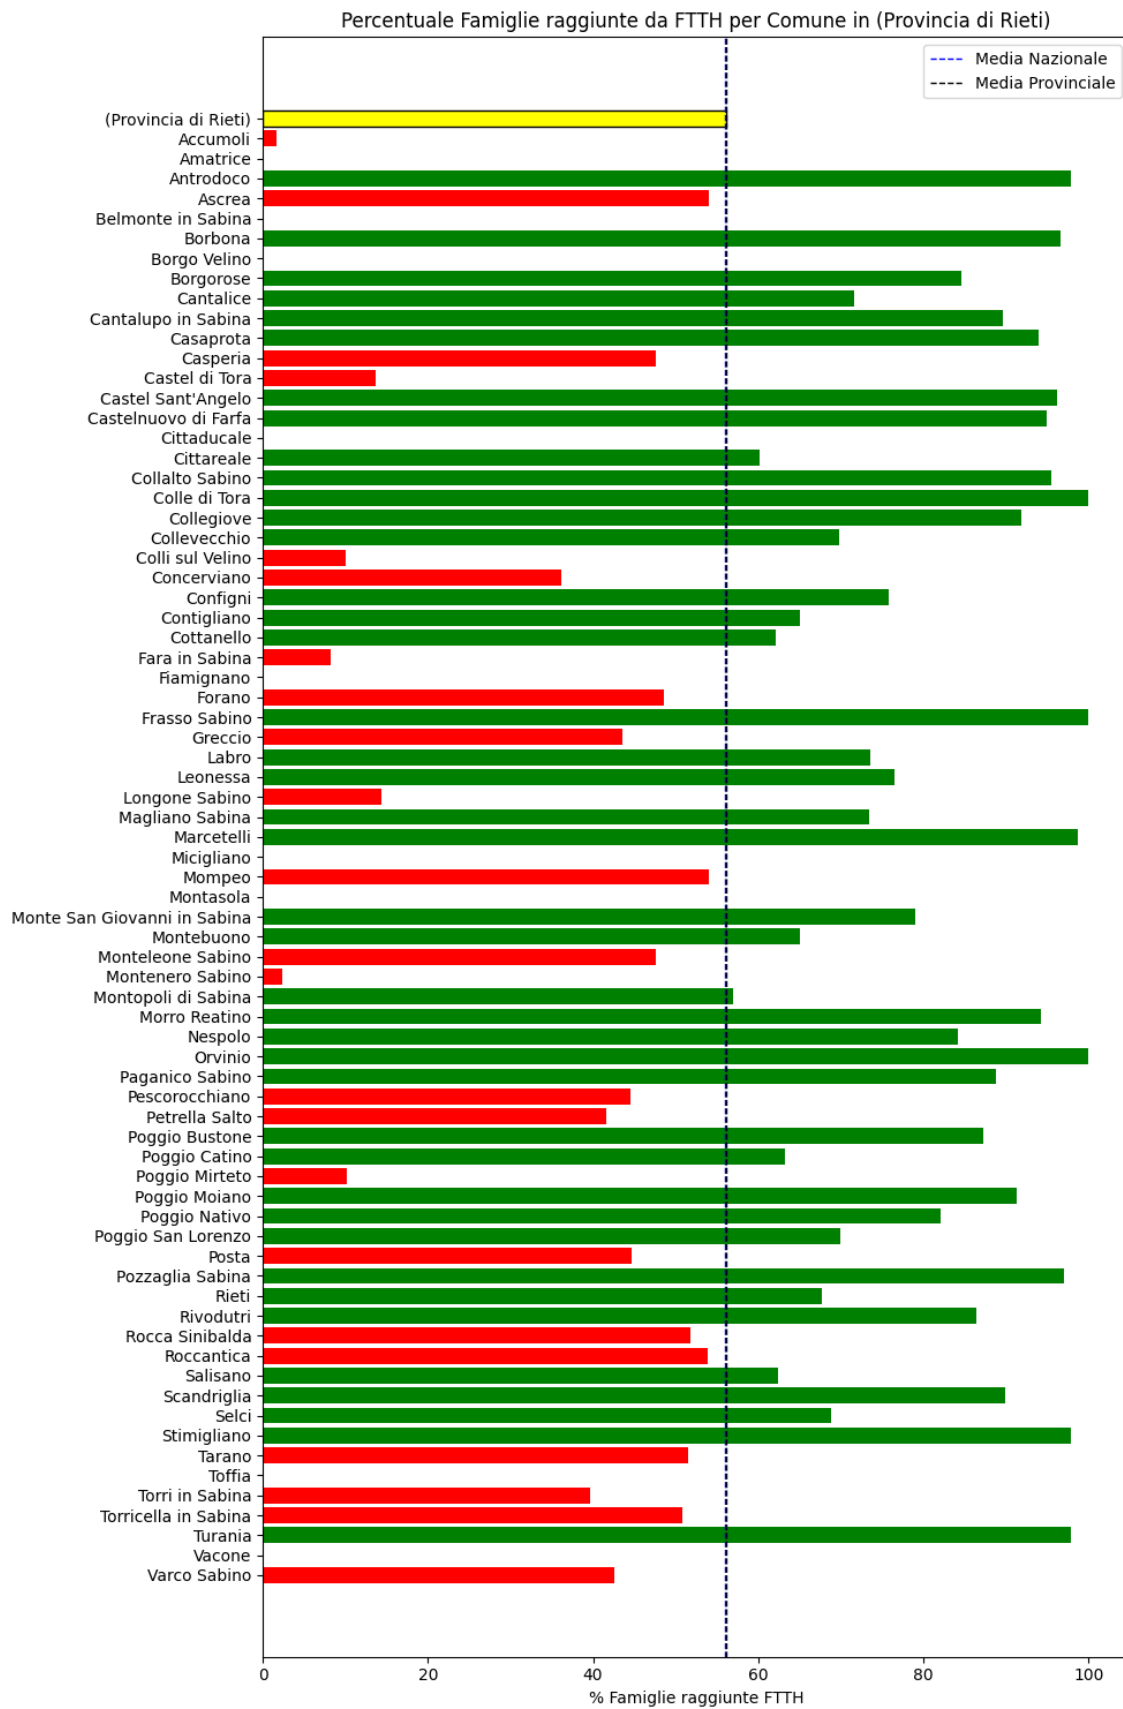

Grafico della copertura FTTH per la provincia di Rieti.