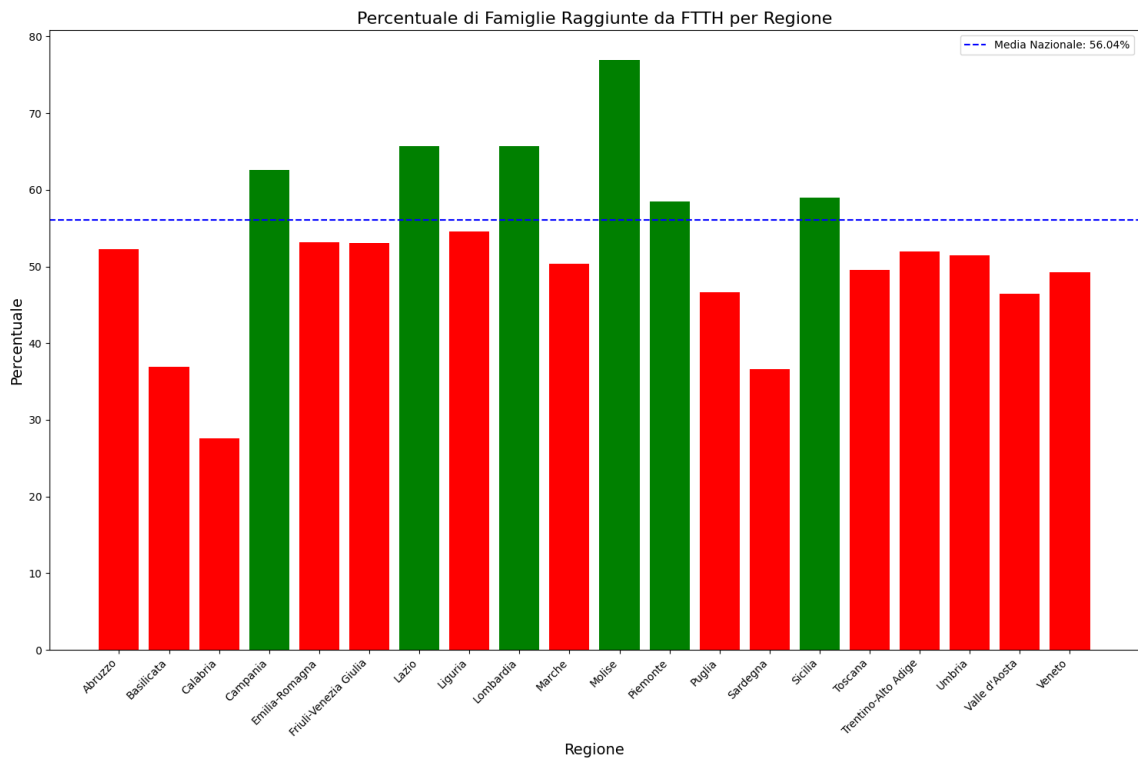

Grafico della copertura FTTH nazionale - Famiglie raggiunte per Regione.

Il grafico seguente mostra i valori di copertura usando come indicatore descrittivo il numero di comuni raggiunti dalla rete FTTH (indipendentemente da quante famiglie siano localmente raggiunte).