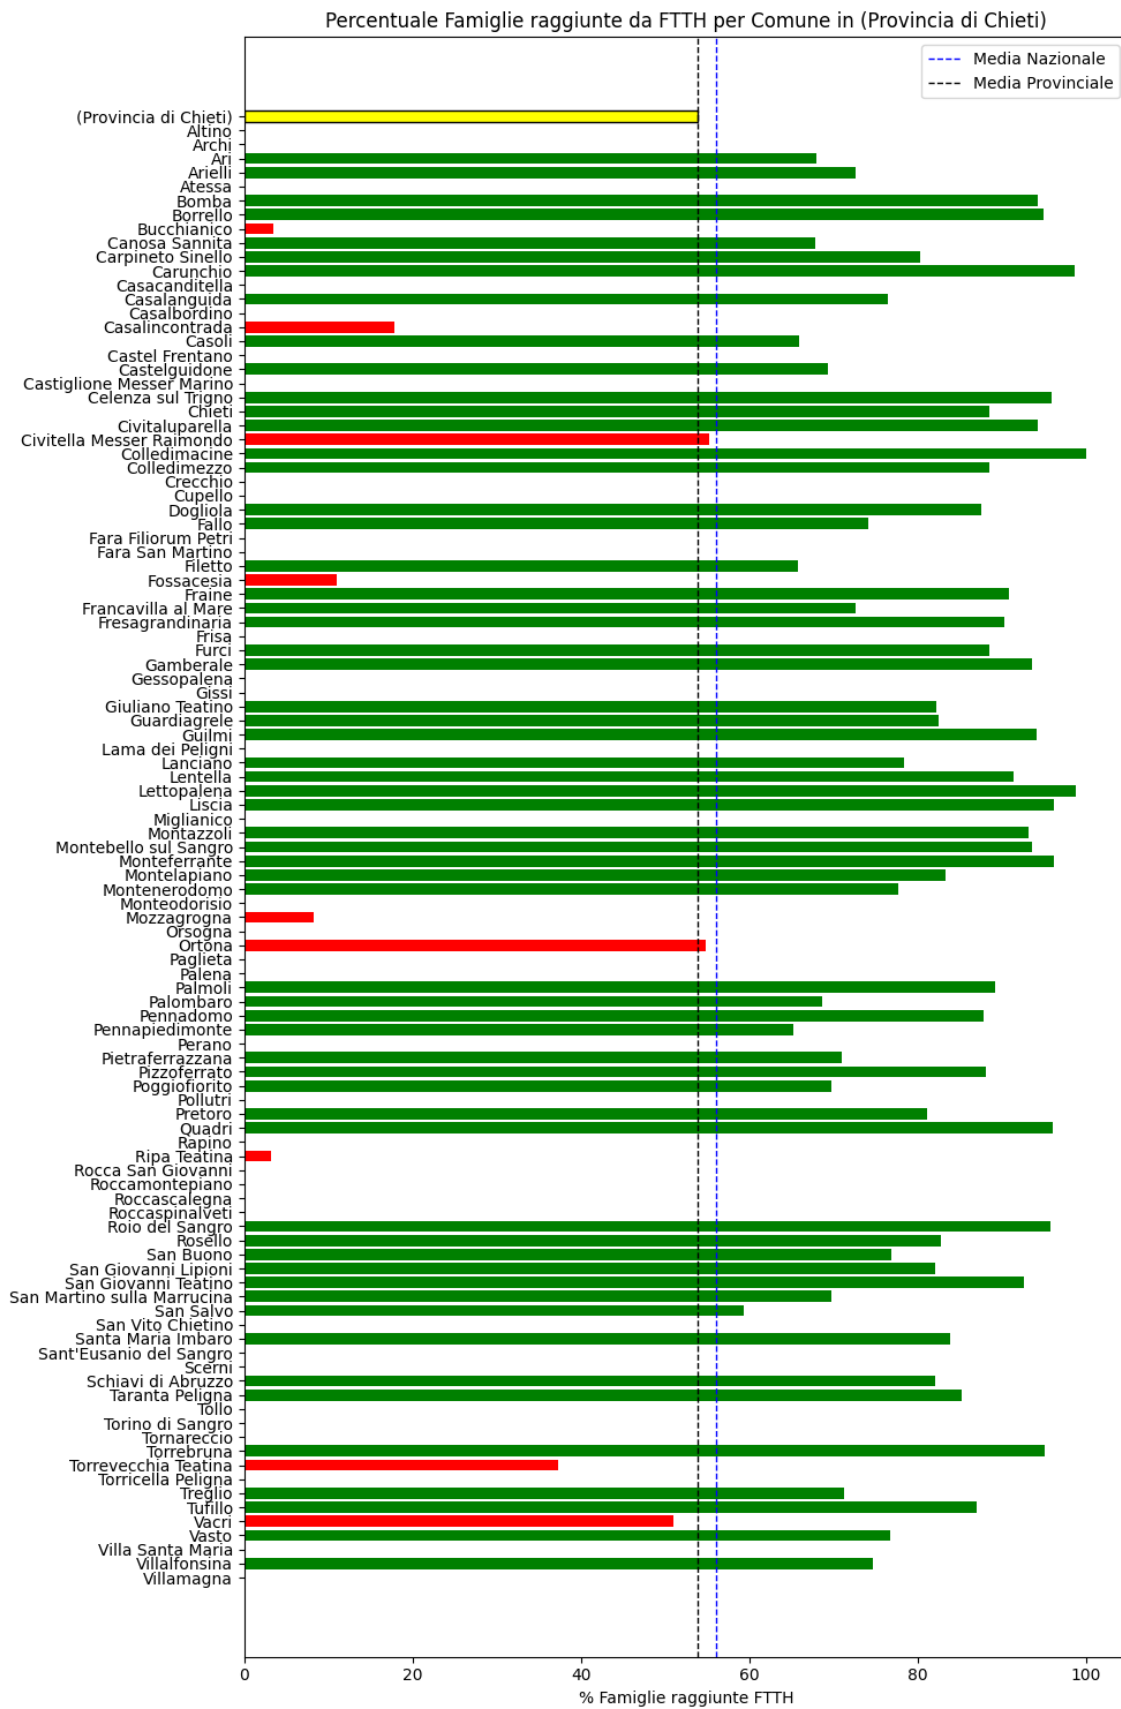

Grafico della copertura FTTH per la provincia di Chieti.