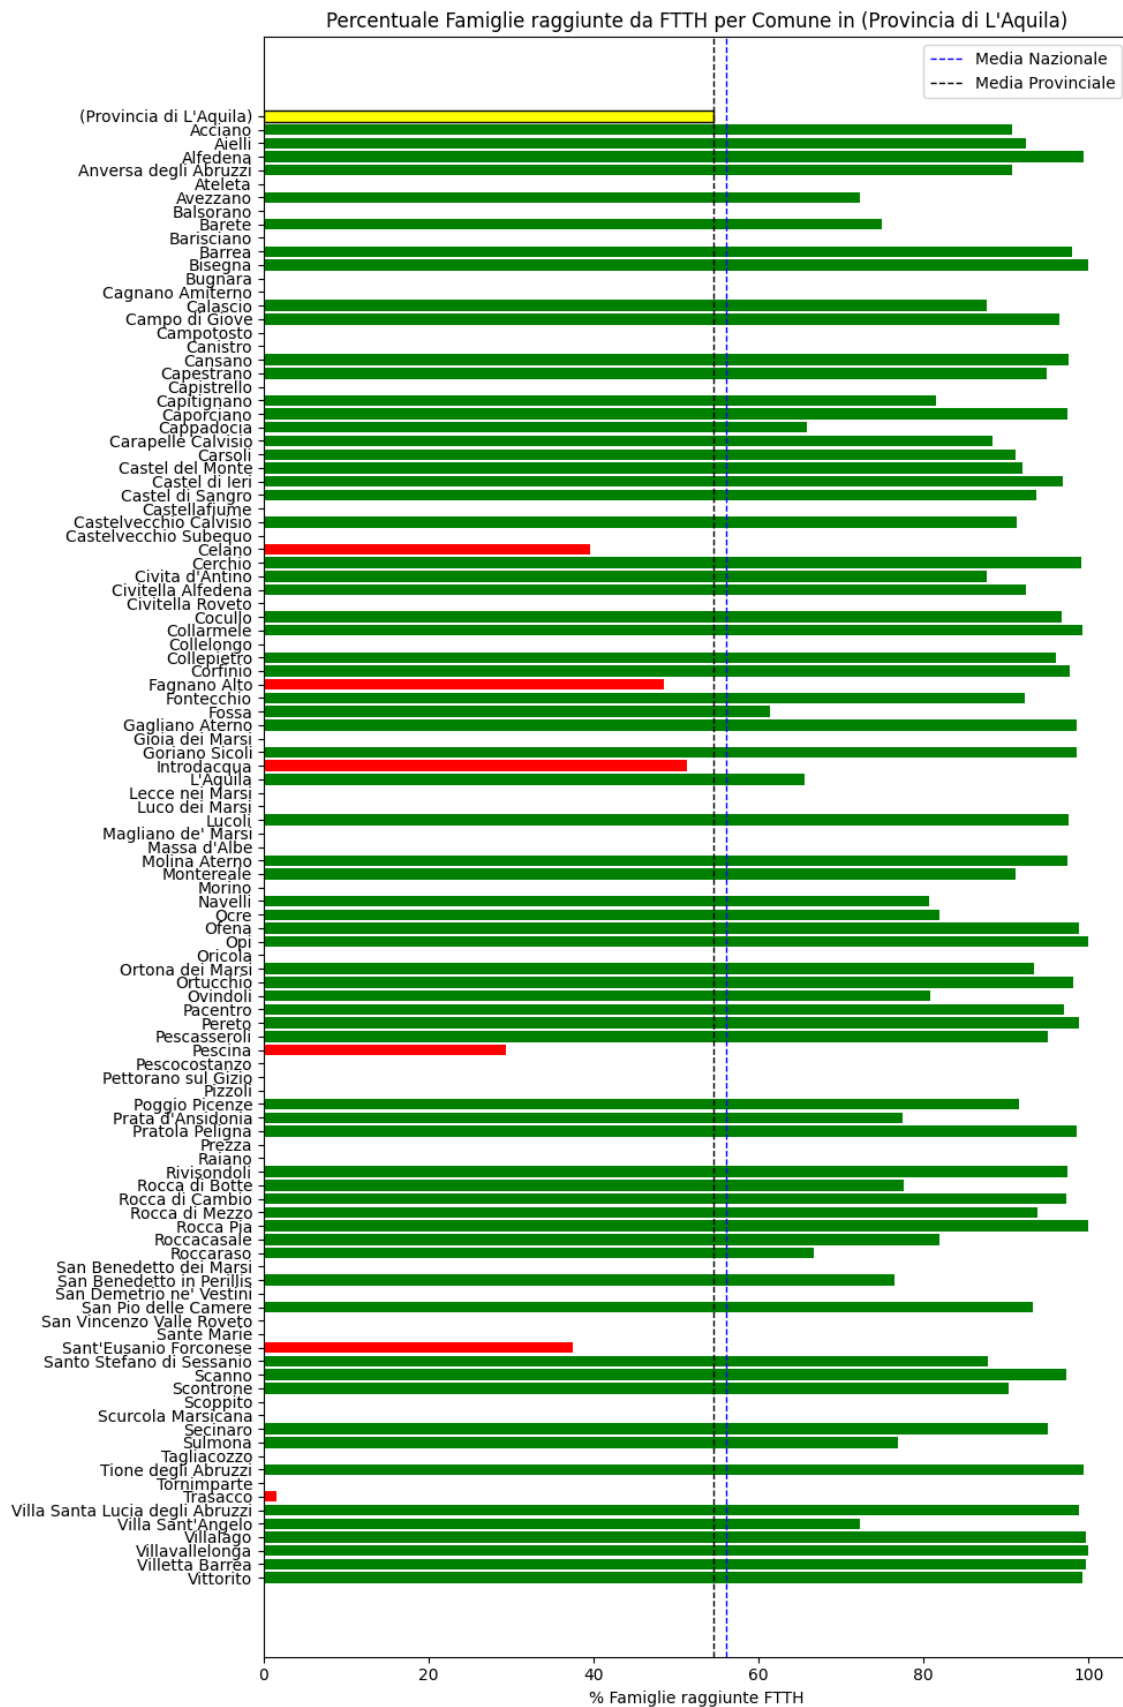

Grafico della copertura FTTH per la provincia di L'Aquila.