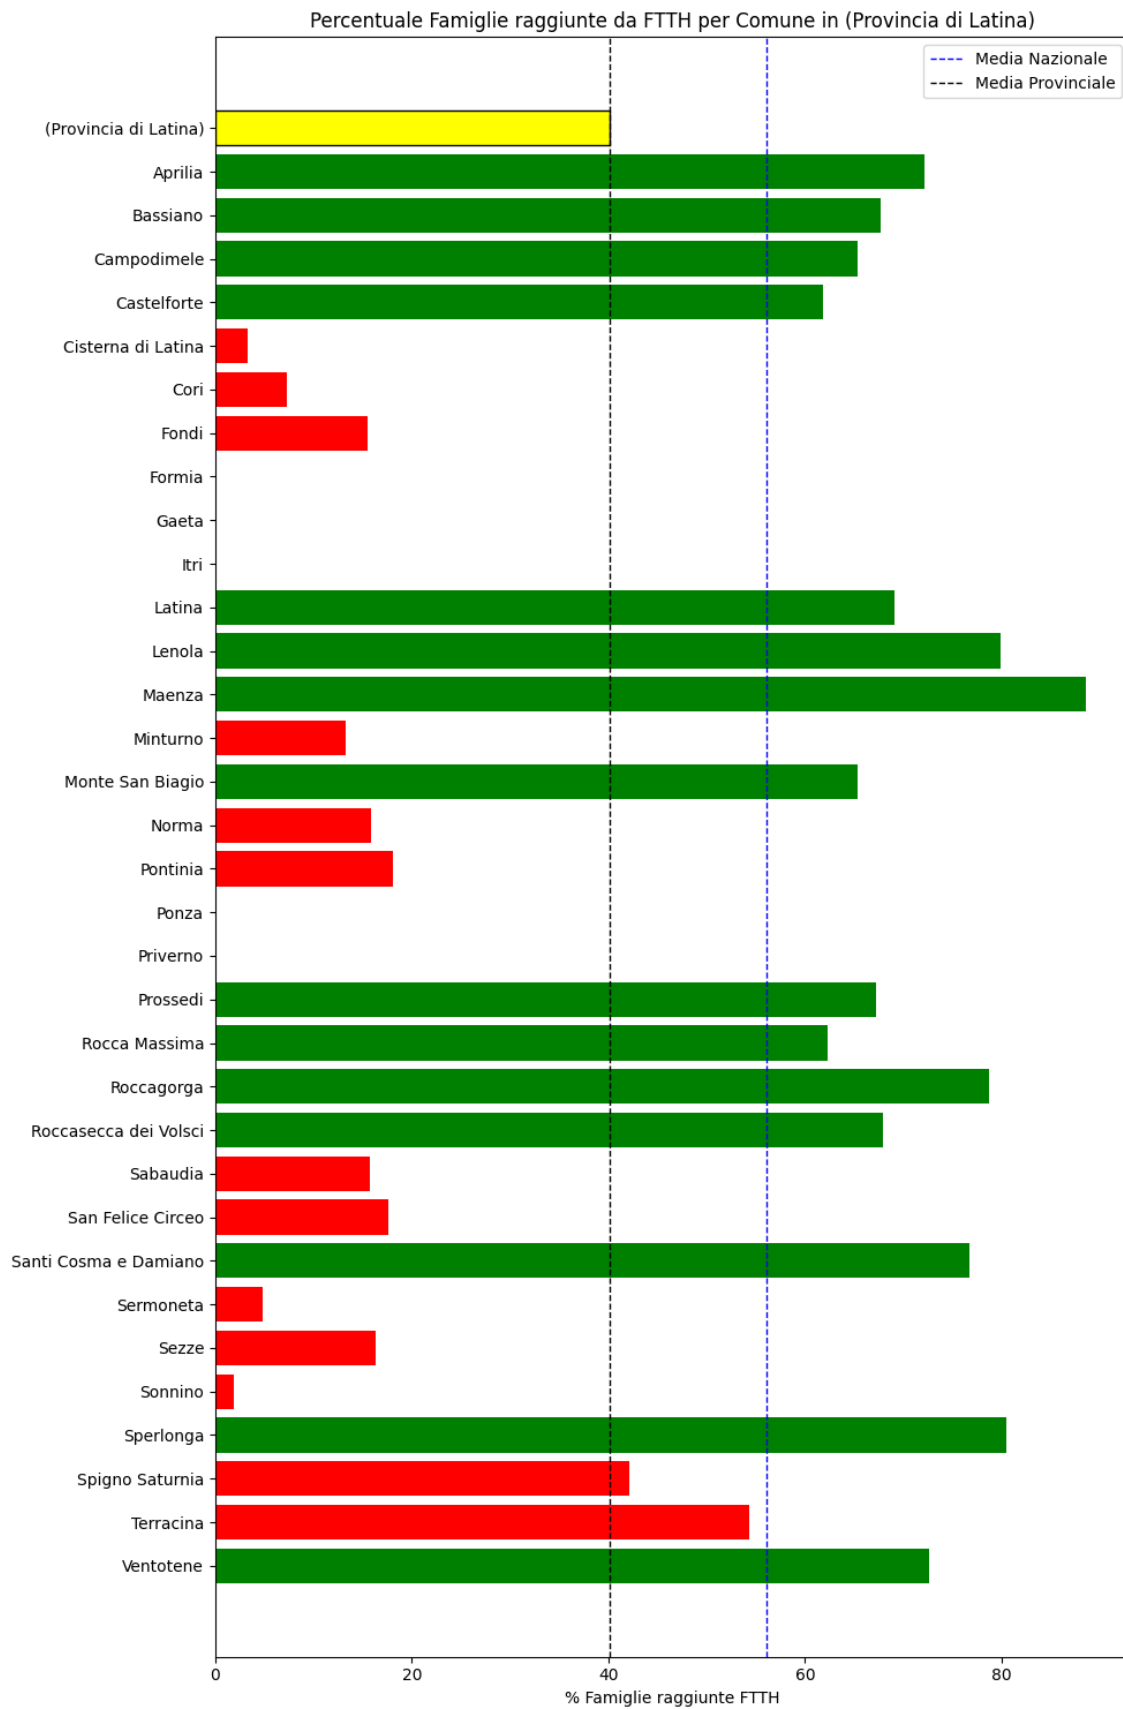

Grafico della copertura FTTH per la provincia di Latina.