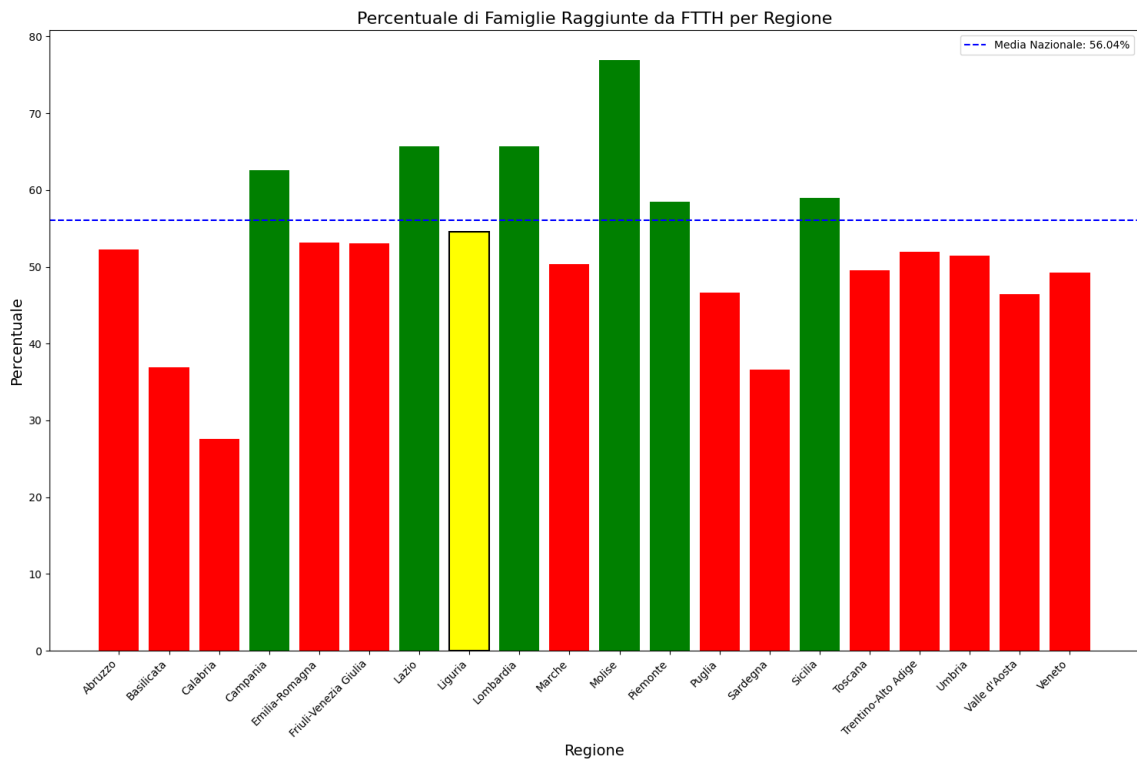

Grafico della copertura FTTH per la regione Liguria.

Le province nella regione con una copertura superiore alla media regionale sono: Genova.
Le province con una copertura inferiore alla media regionale sono: Imperia, La Spezia,