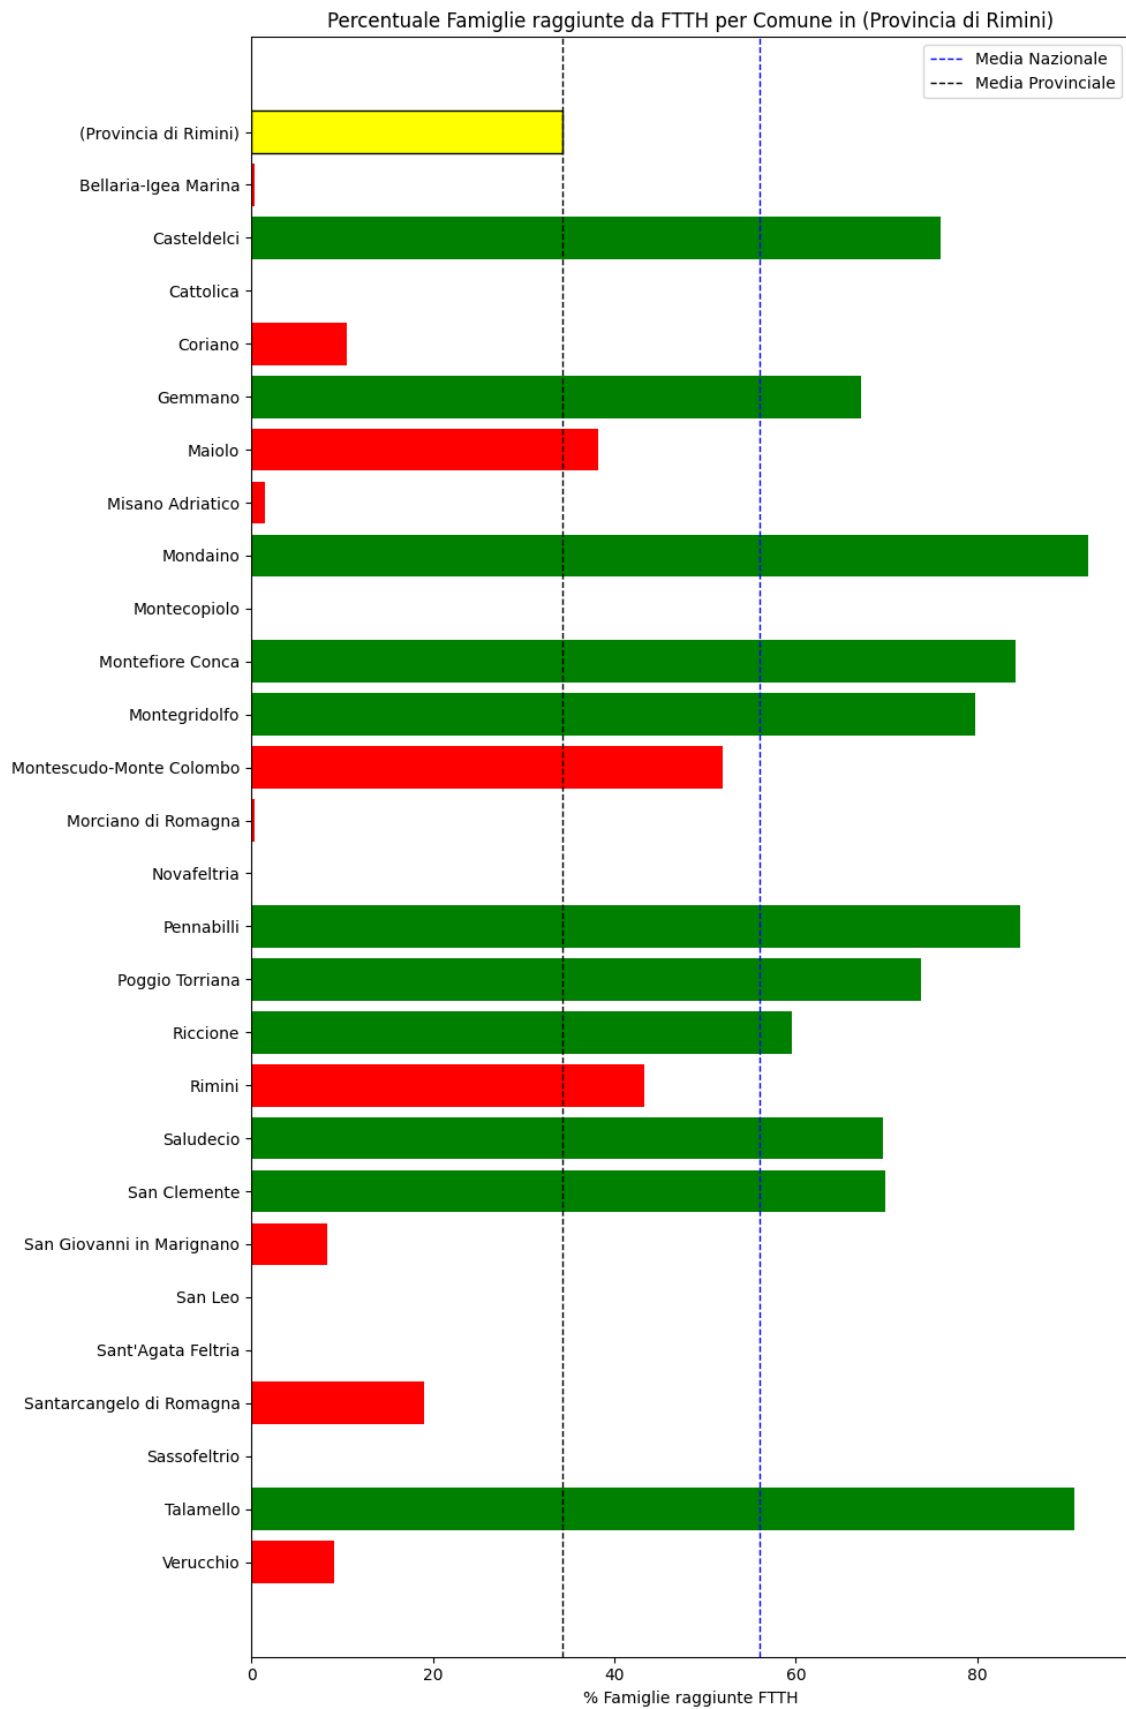

Grafico della copertura FTTH per la provincia di Rimini.