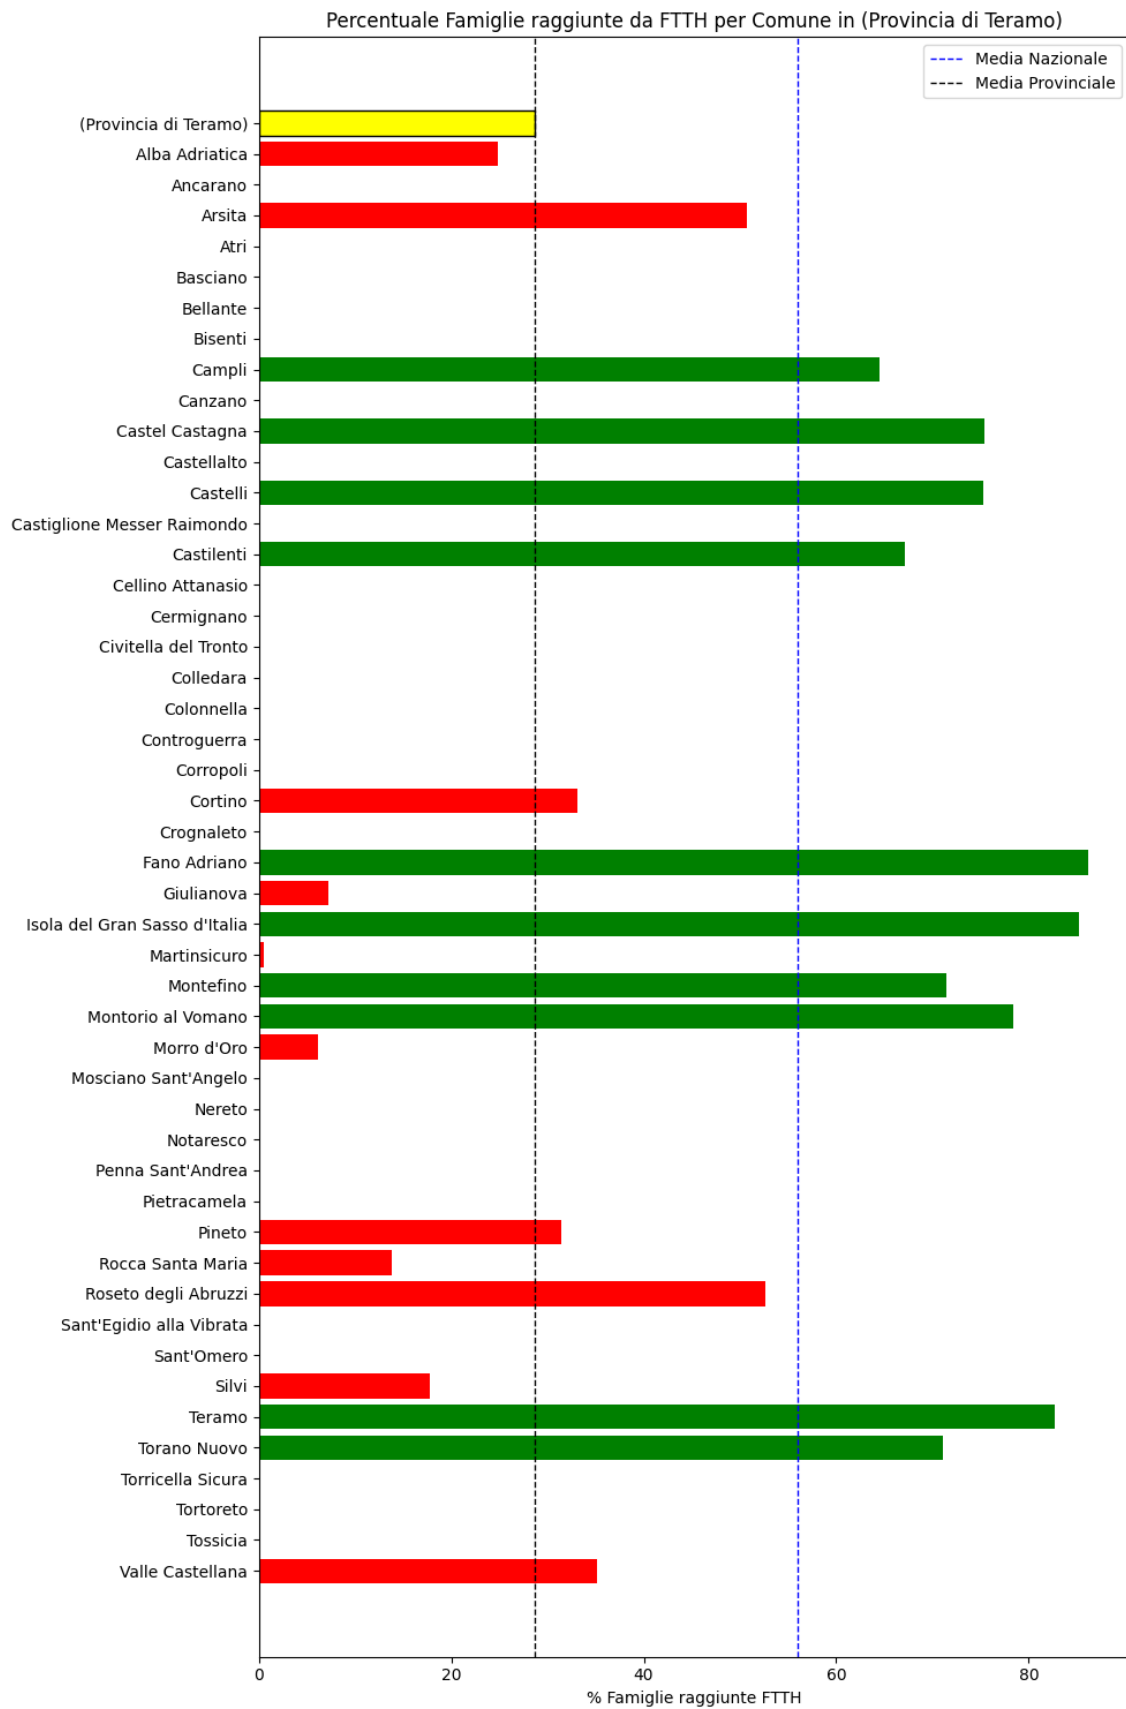

Grafico della copertura FTTH per la provincia di Teramo.