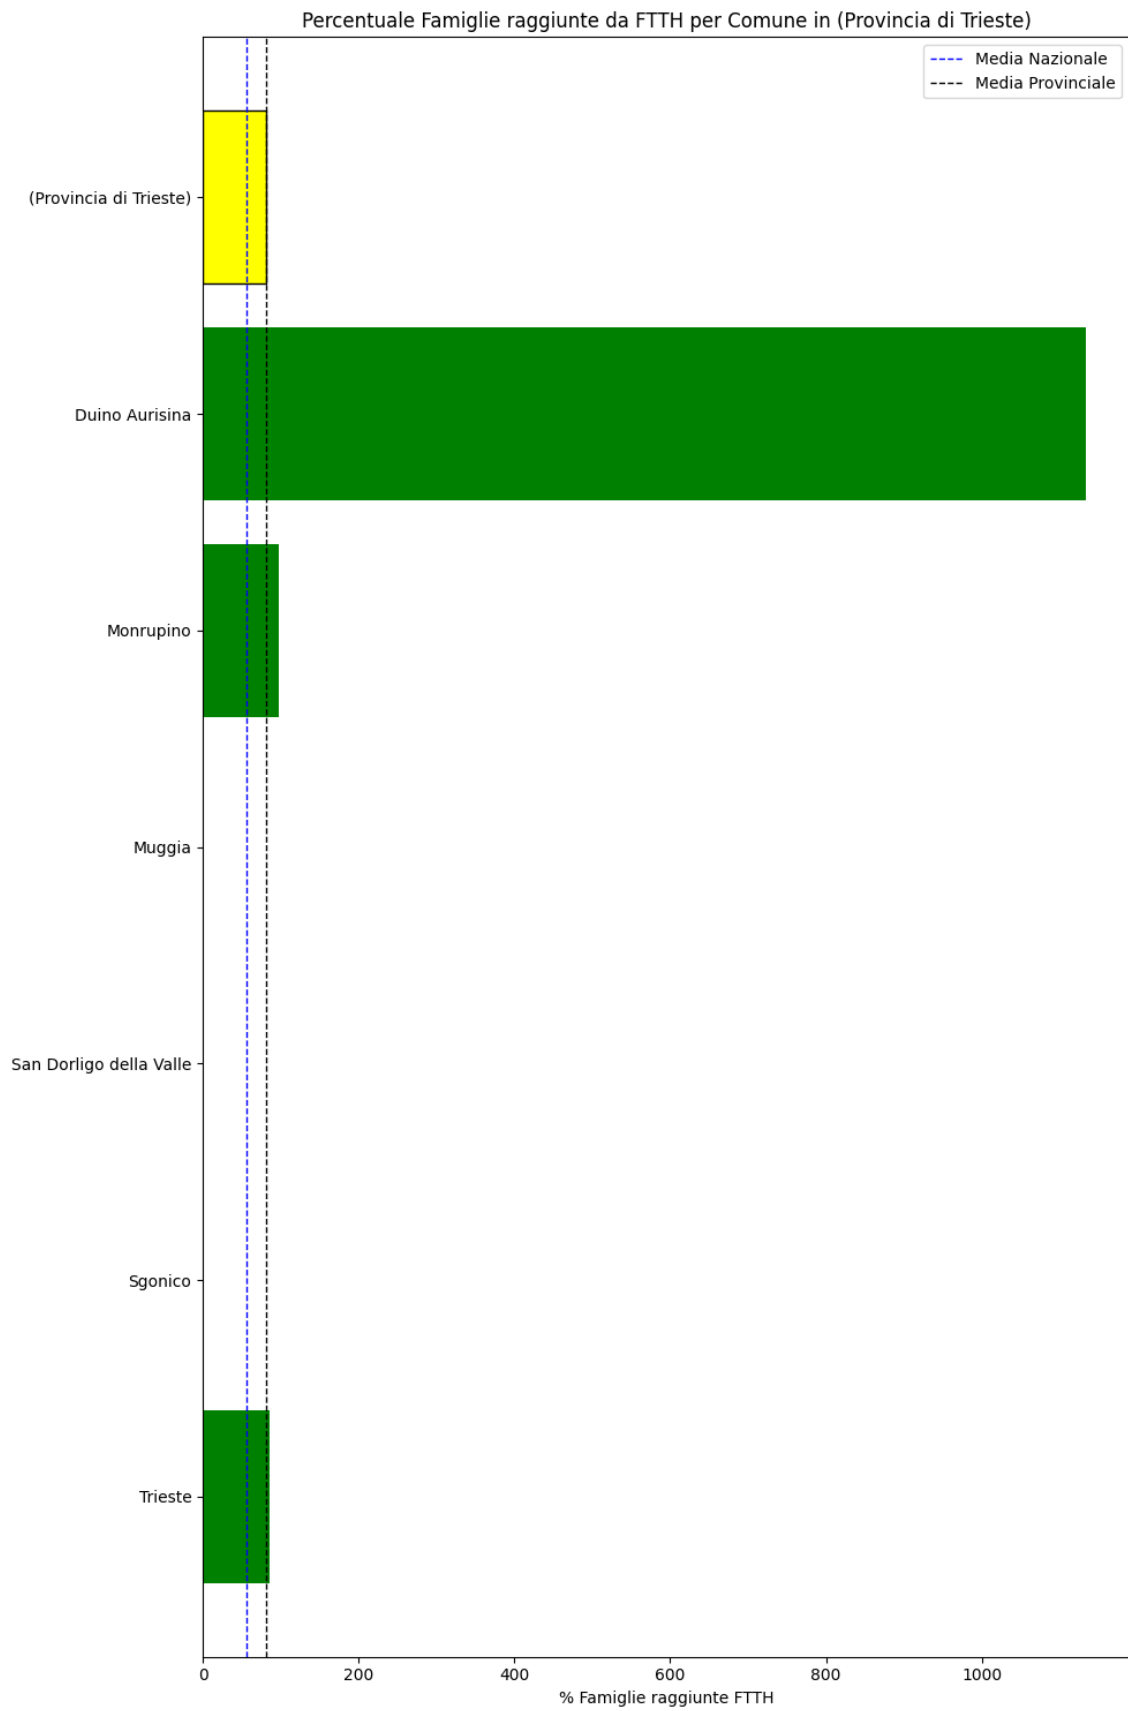

Grafico della copertura FTTH per la provincia di Trieste.