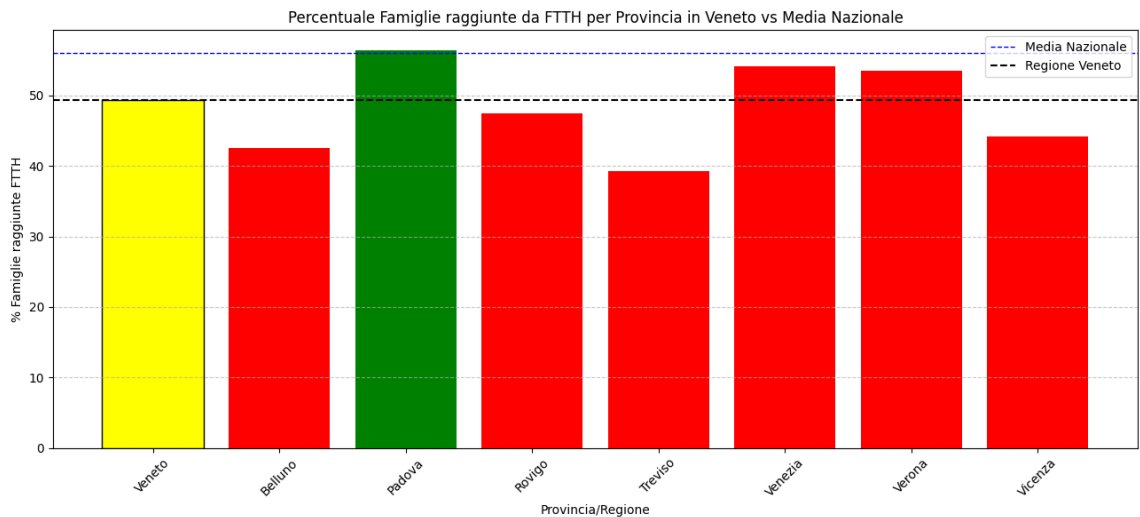

Grafico della copertura FTTH delle province della regione Veneto.