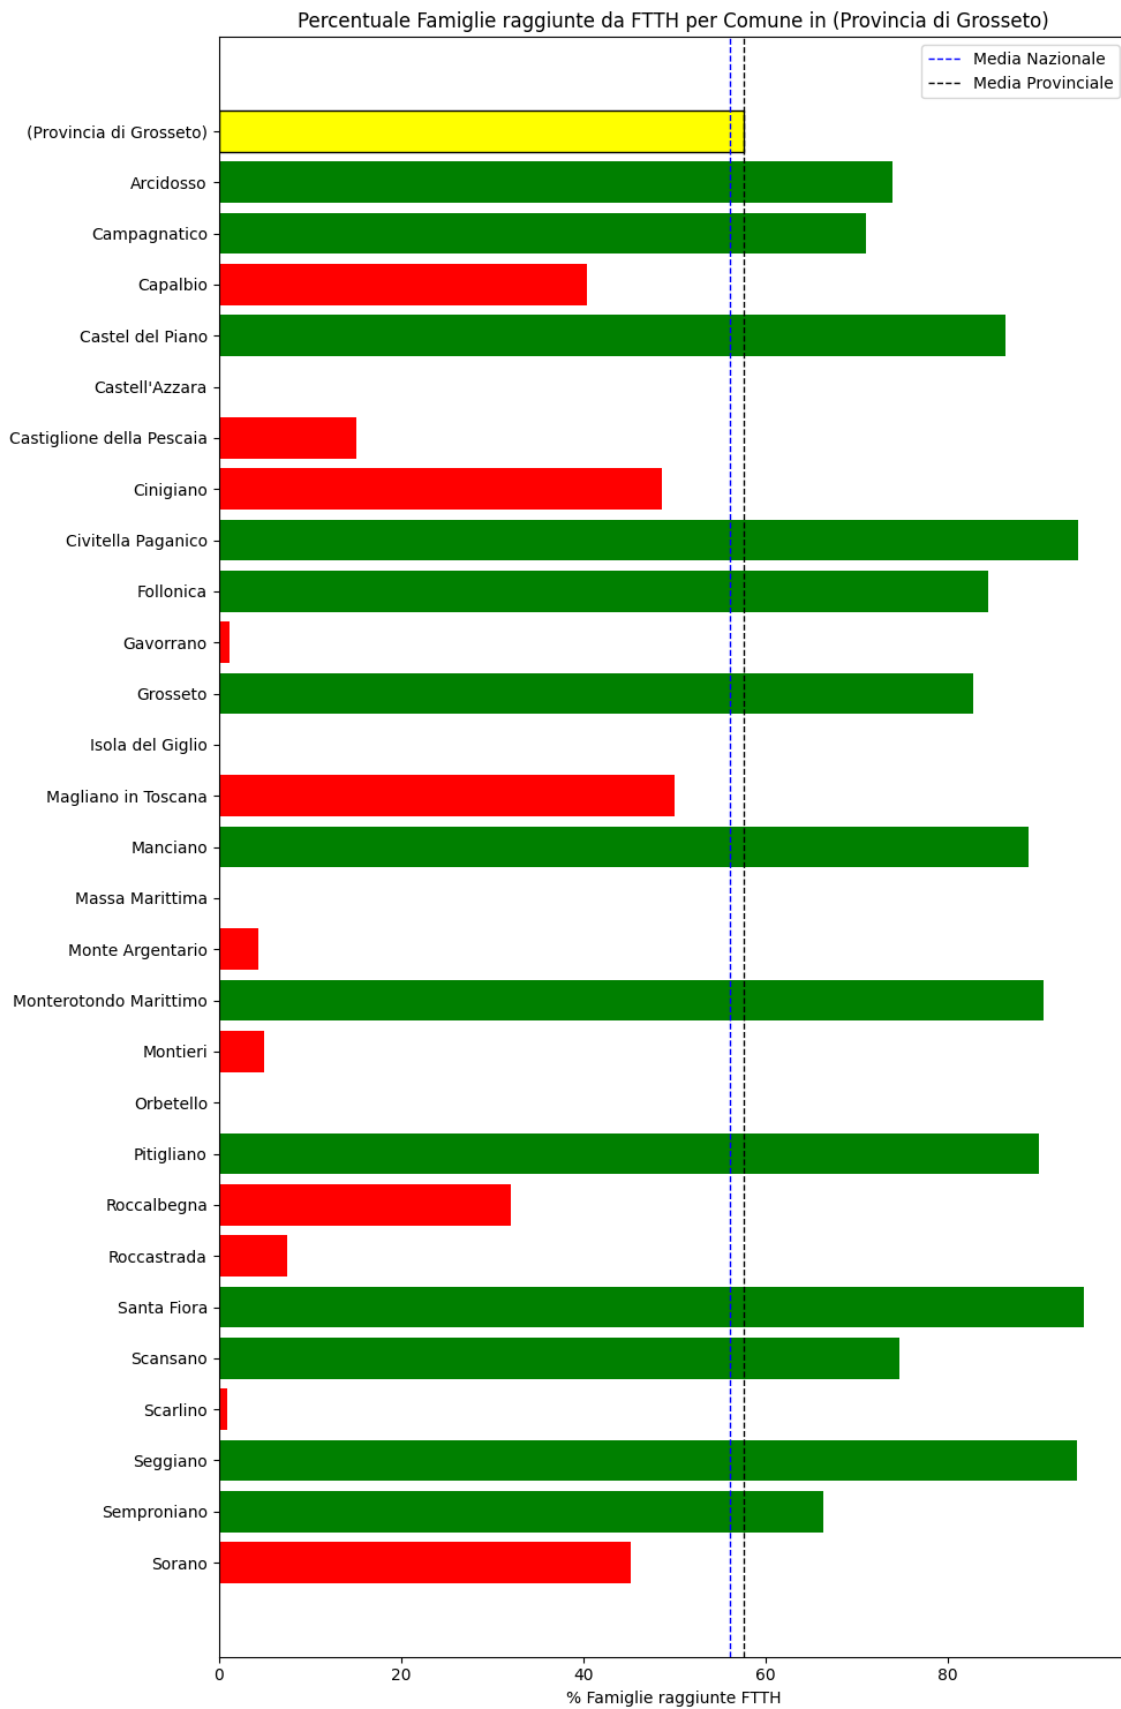

Grafico della copertura FTTH per la provincia di Grosseto.