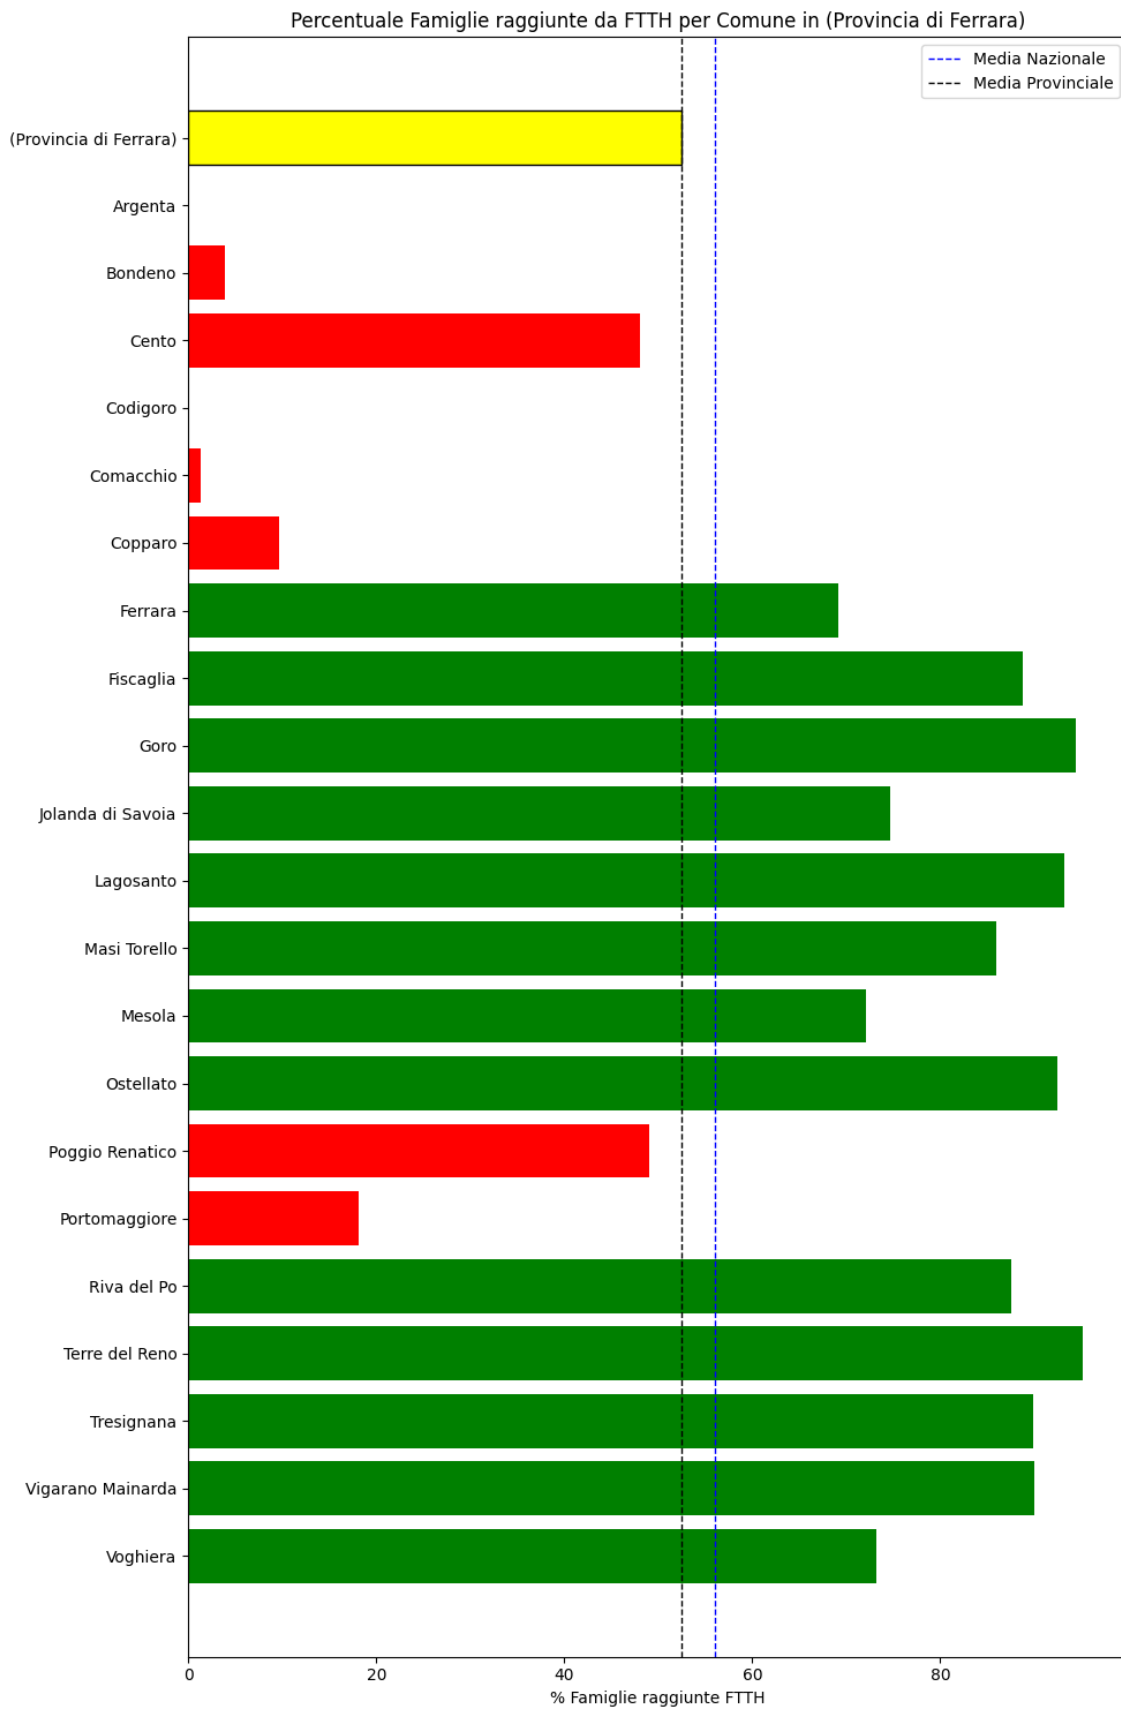

Grafico della copertura FTTH per la provincia di Ferrara.