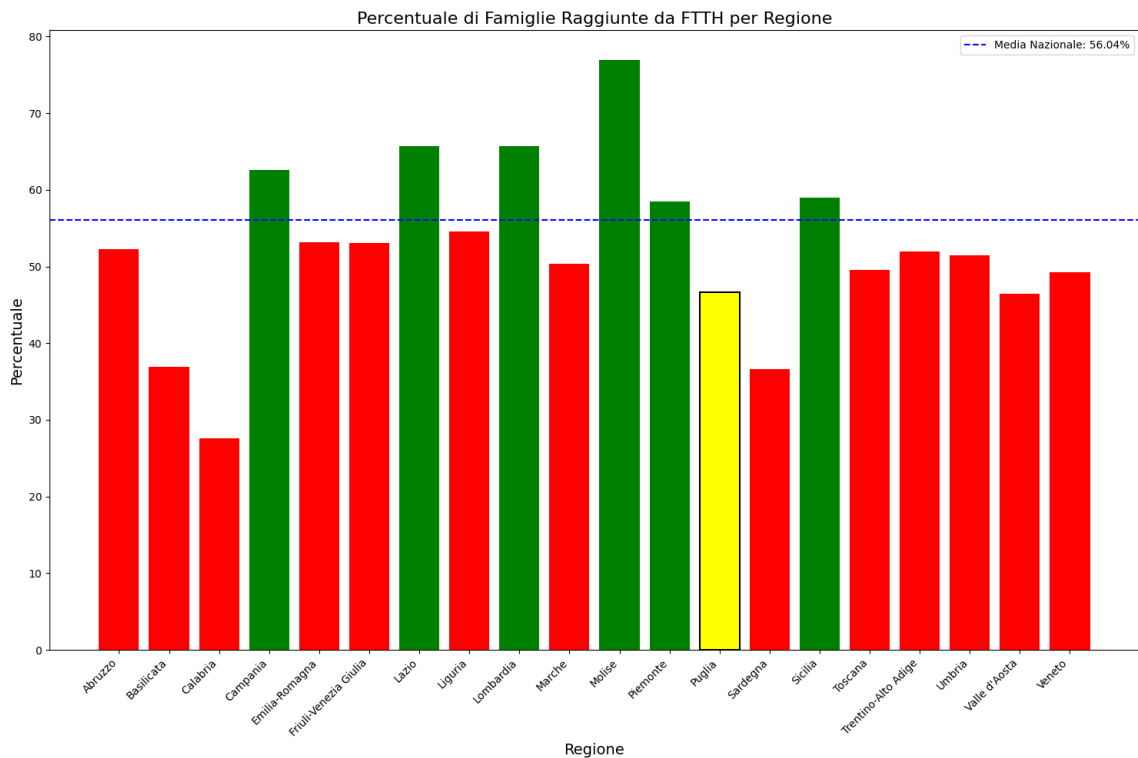

Grafico della copertura FTTH per la regione Puglia.

Le province nella regione con una copertura superiore alla media regionale sono: Bari, Barletta-Andria-Trani. Le province con una copertura inferiore alla media regionale sono: Brindisi, Foggia, Lecce, Taranto. Le province che mostrano criticità (sotto-performanti) sono: Brindisi, Foggia, Lecce, Taranto.