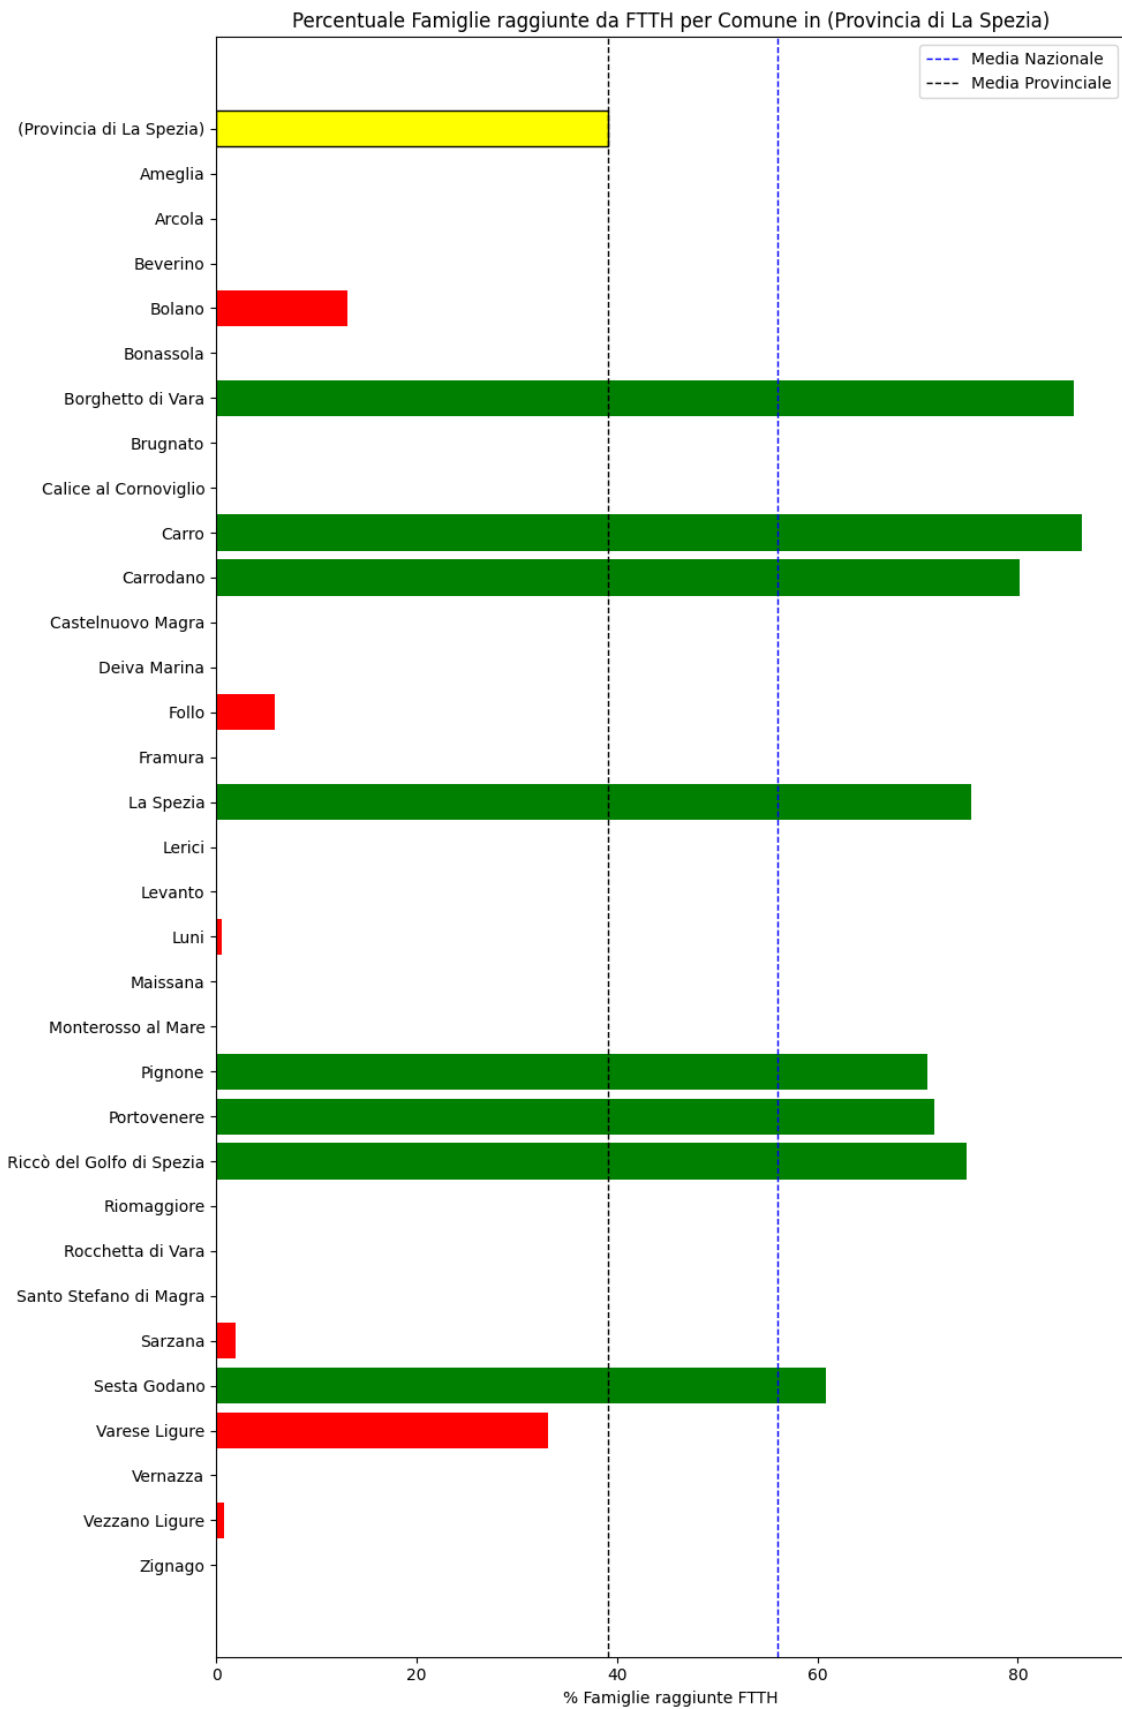

Grafico della copertura FTTH per la provincia di La Spezia.