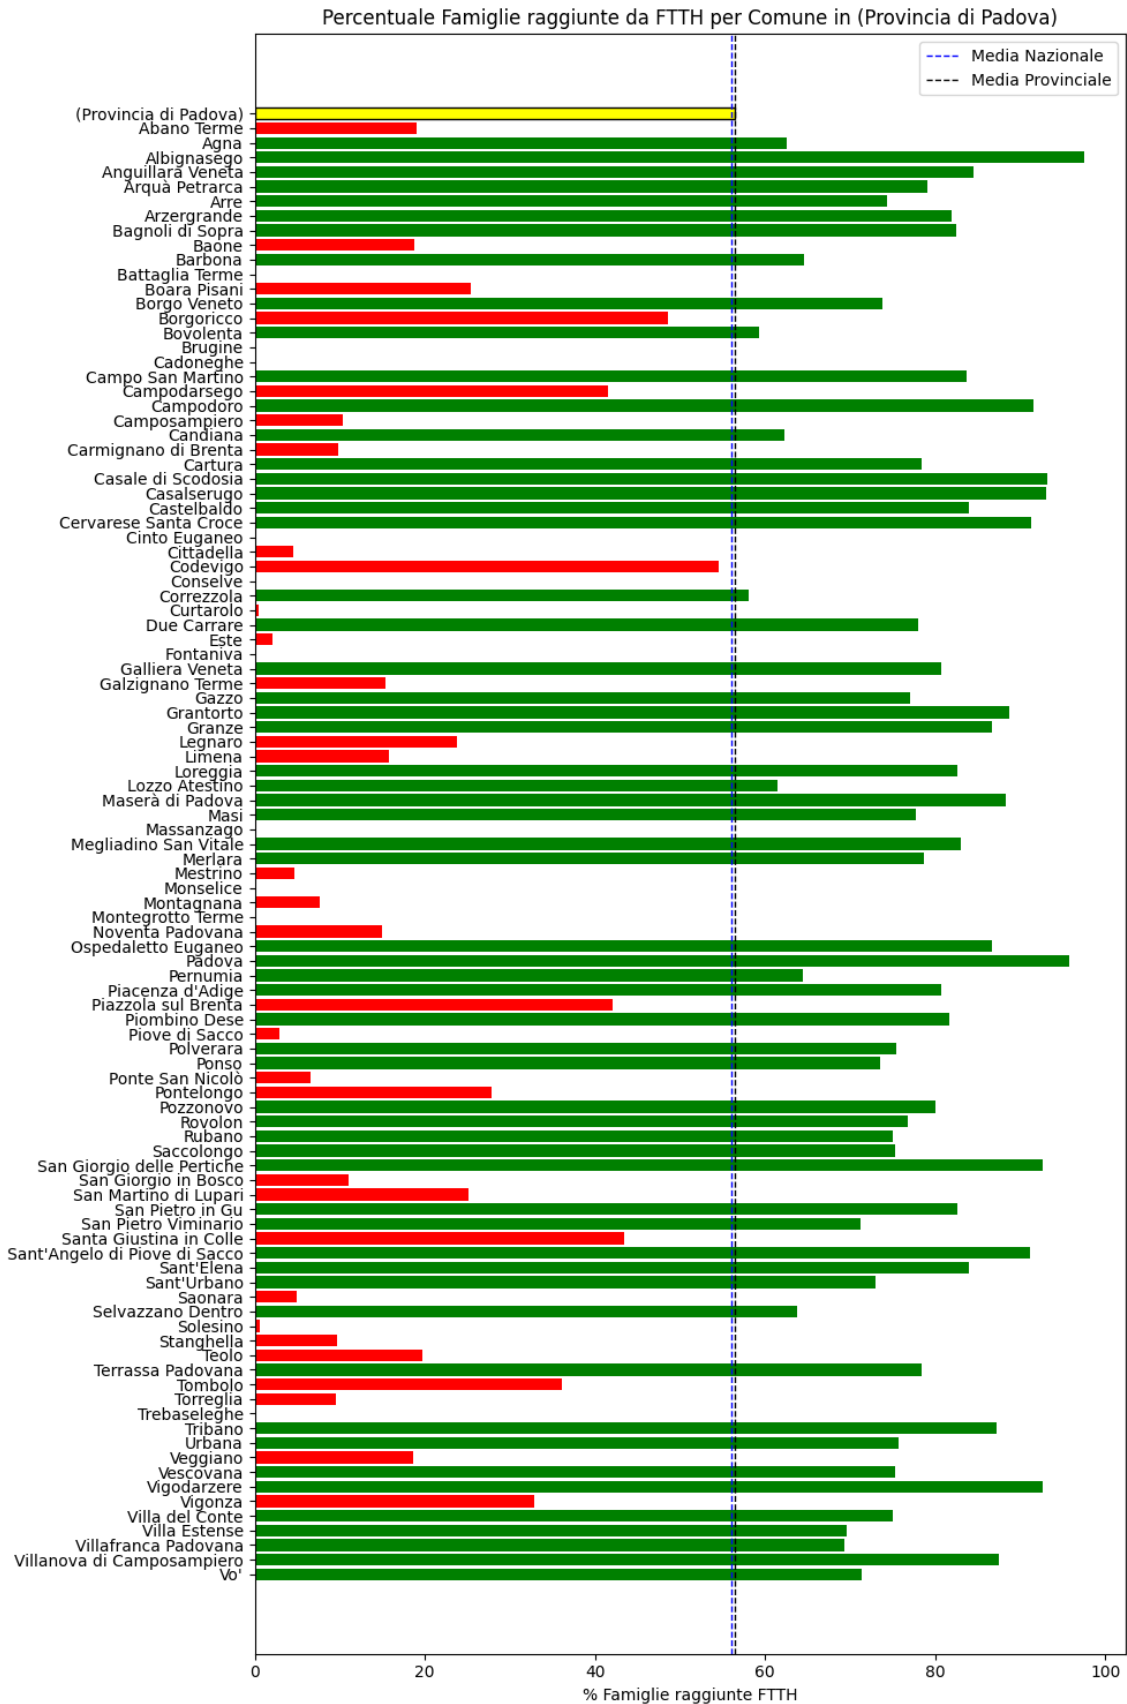

Grafico della copertura FTTH per la provincia di Padova.