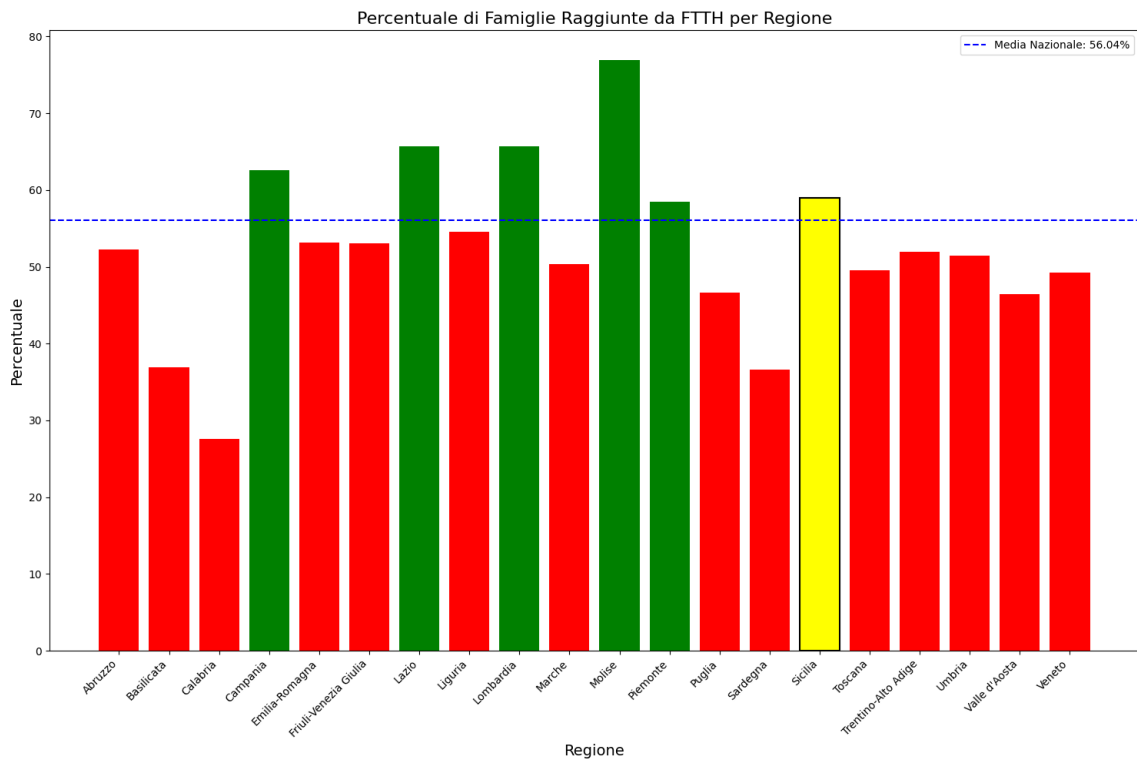

Grafico della copertura FTTH per la regione Sicilia.

Le province nella regione con una copertura superiore alla media regionale sono: Messina, Palermo, Trapani. Le province con una copertura inferiore alla media regionale