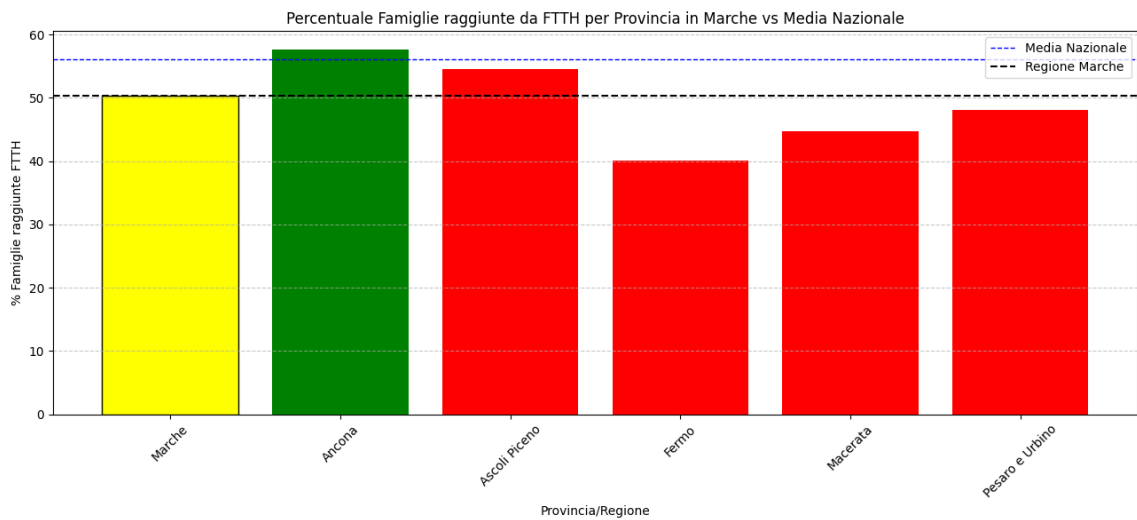

Grafico della copertura FTTH delle province della regione Marche.

5.11. Molise

La regione Molise ha una copertura FTTH che raggiunge il 77% delle famiglie, mentre la media nazionale è del 56%. Questo colloca Molise al 1° posto nel ranking nazionale. Data la sua performance, la regione è categorizzata come 'sovra-performante'.

Nella regione Molise, rispetto alla rilevazione del 15/01/2024, nessuna provincia ha avuto un incremento maggiore di 5%.