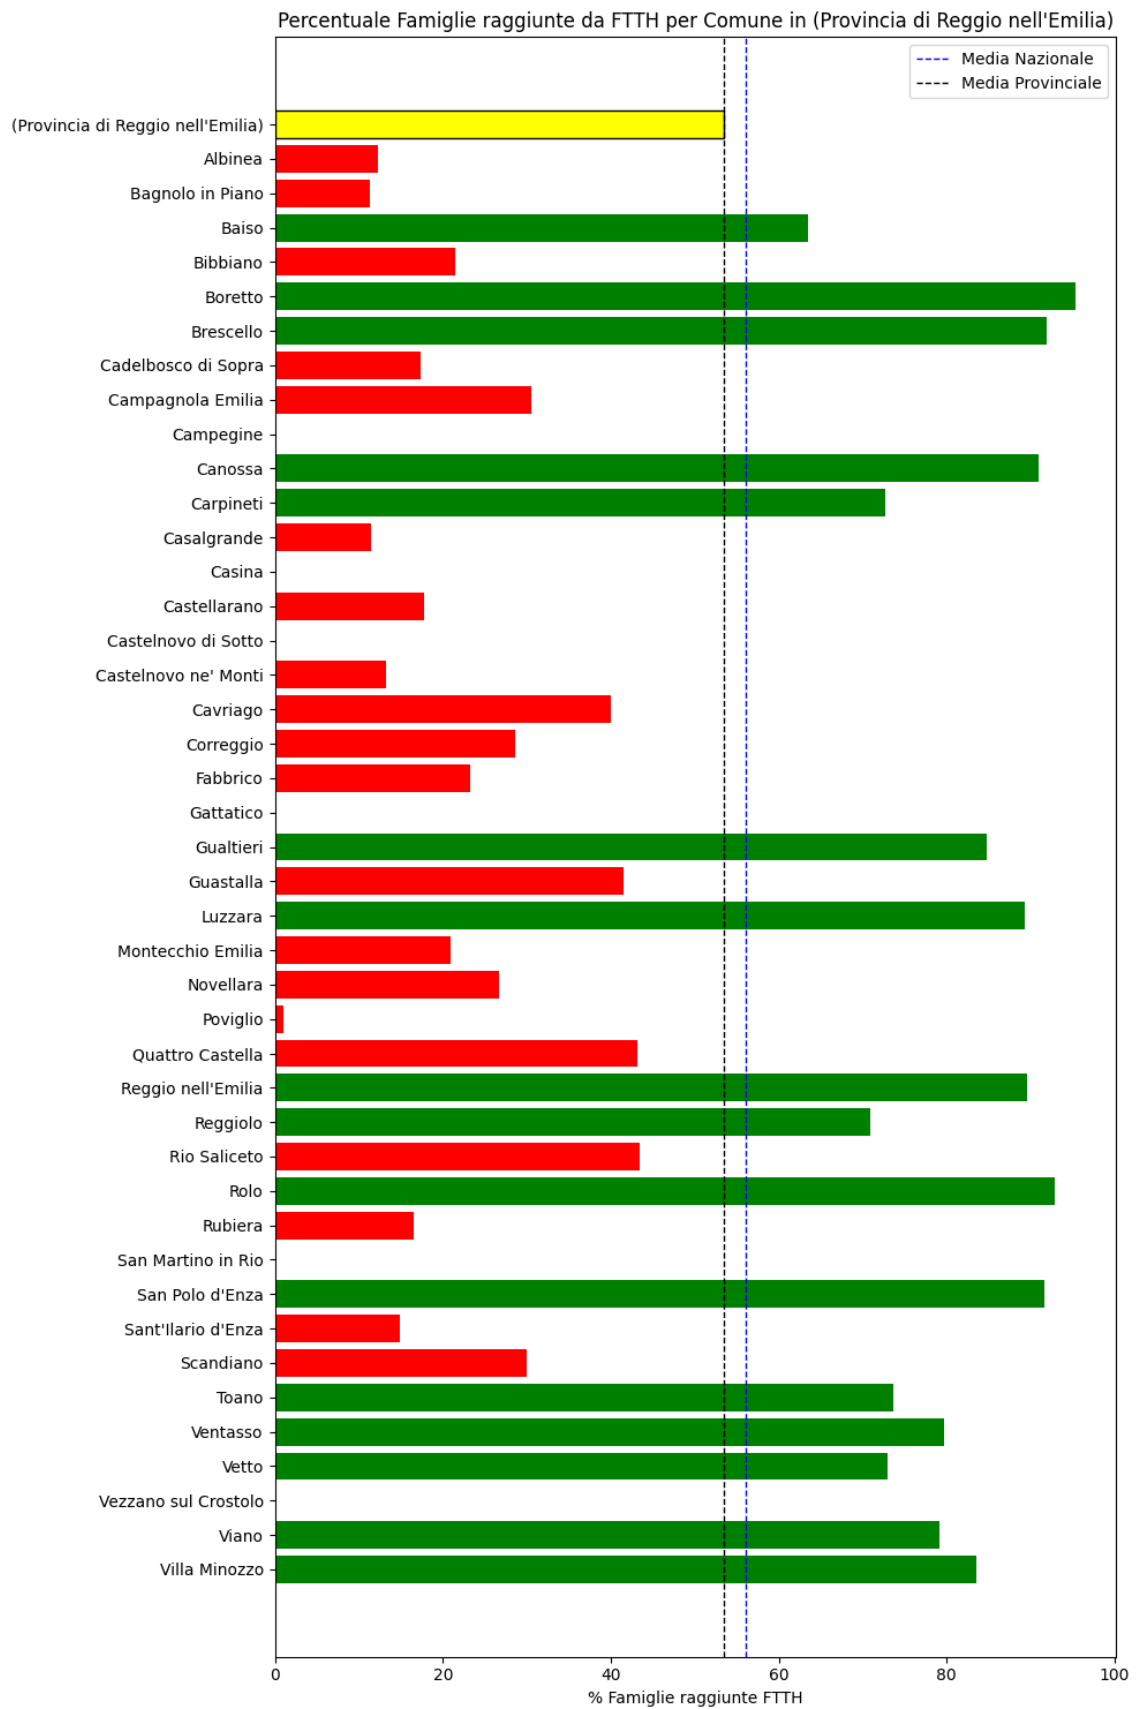

Grafico della copertura FTTH per la provincia di Reggio nell'Emilia.