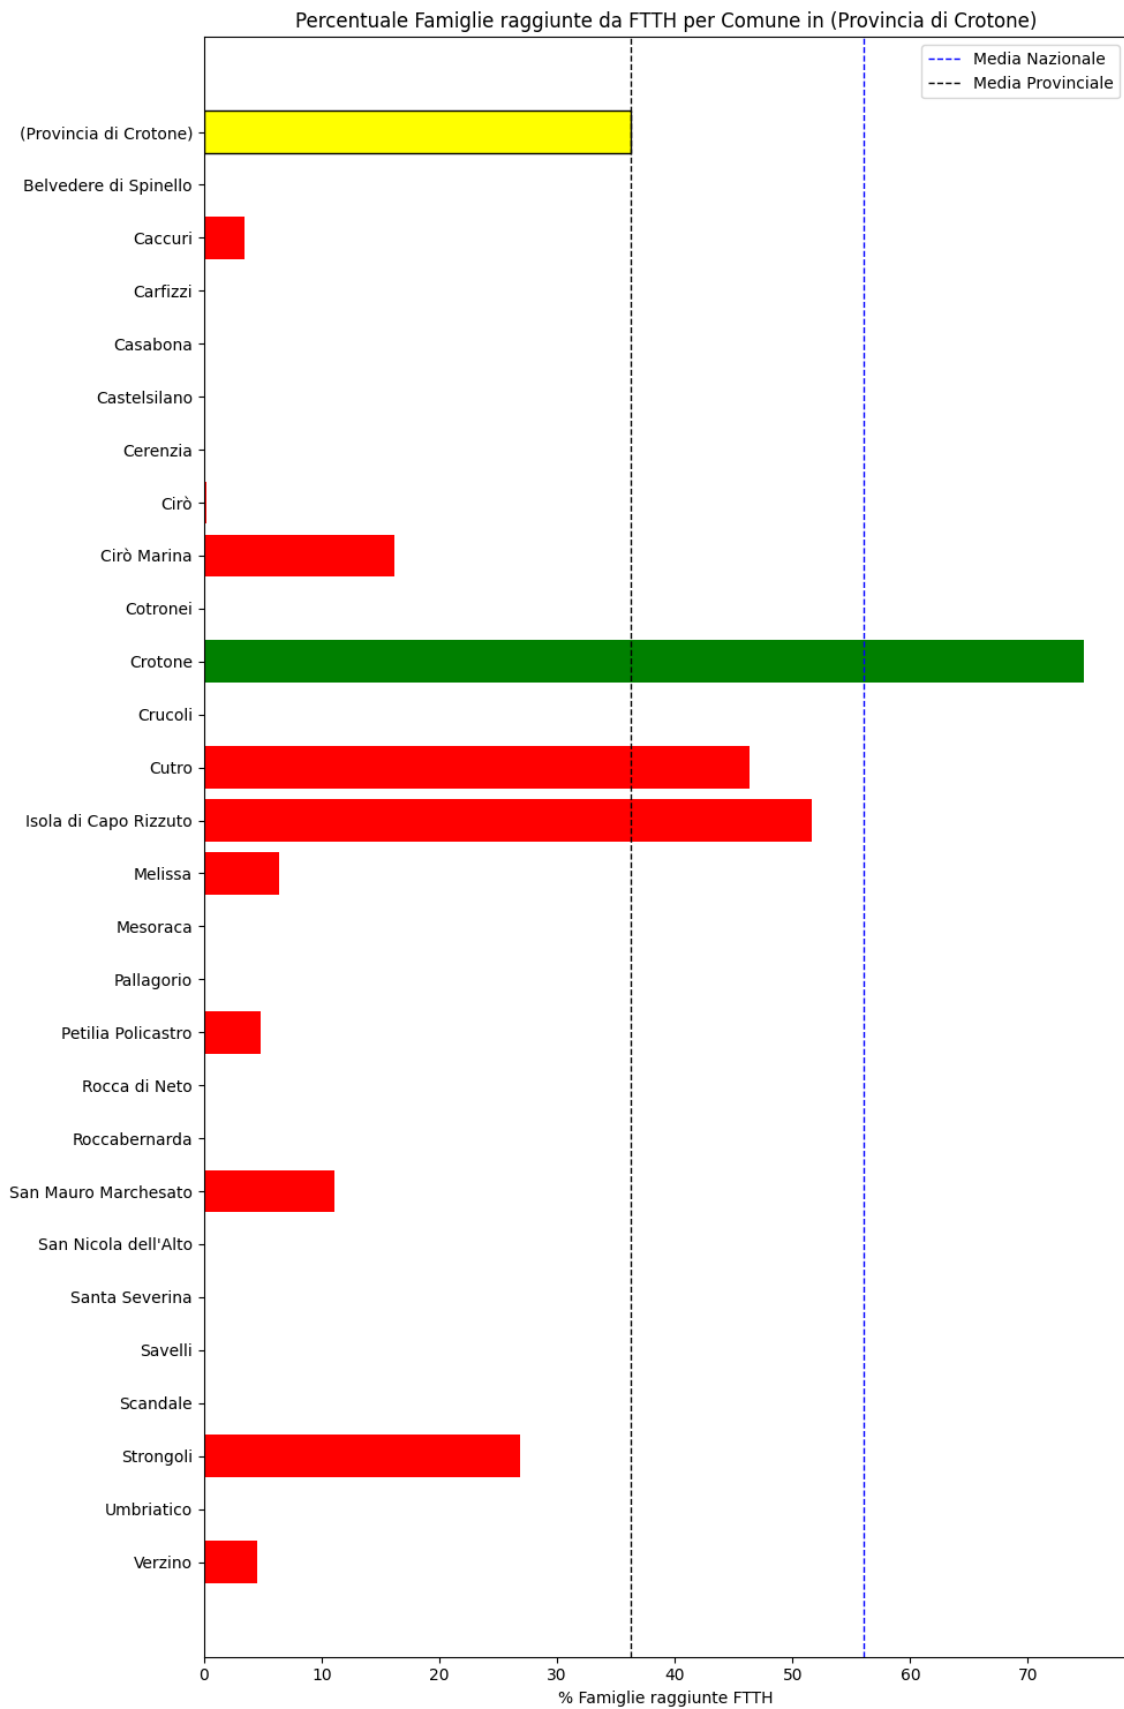

Grafico della copertura FTTH per la provincia di Crotona.