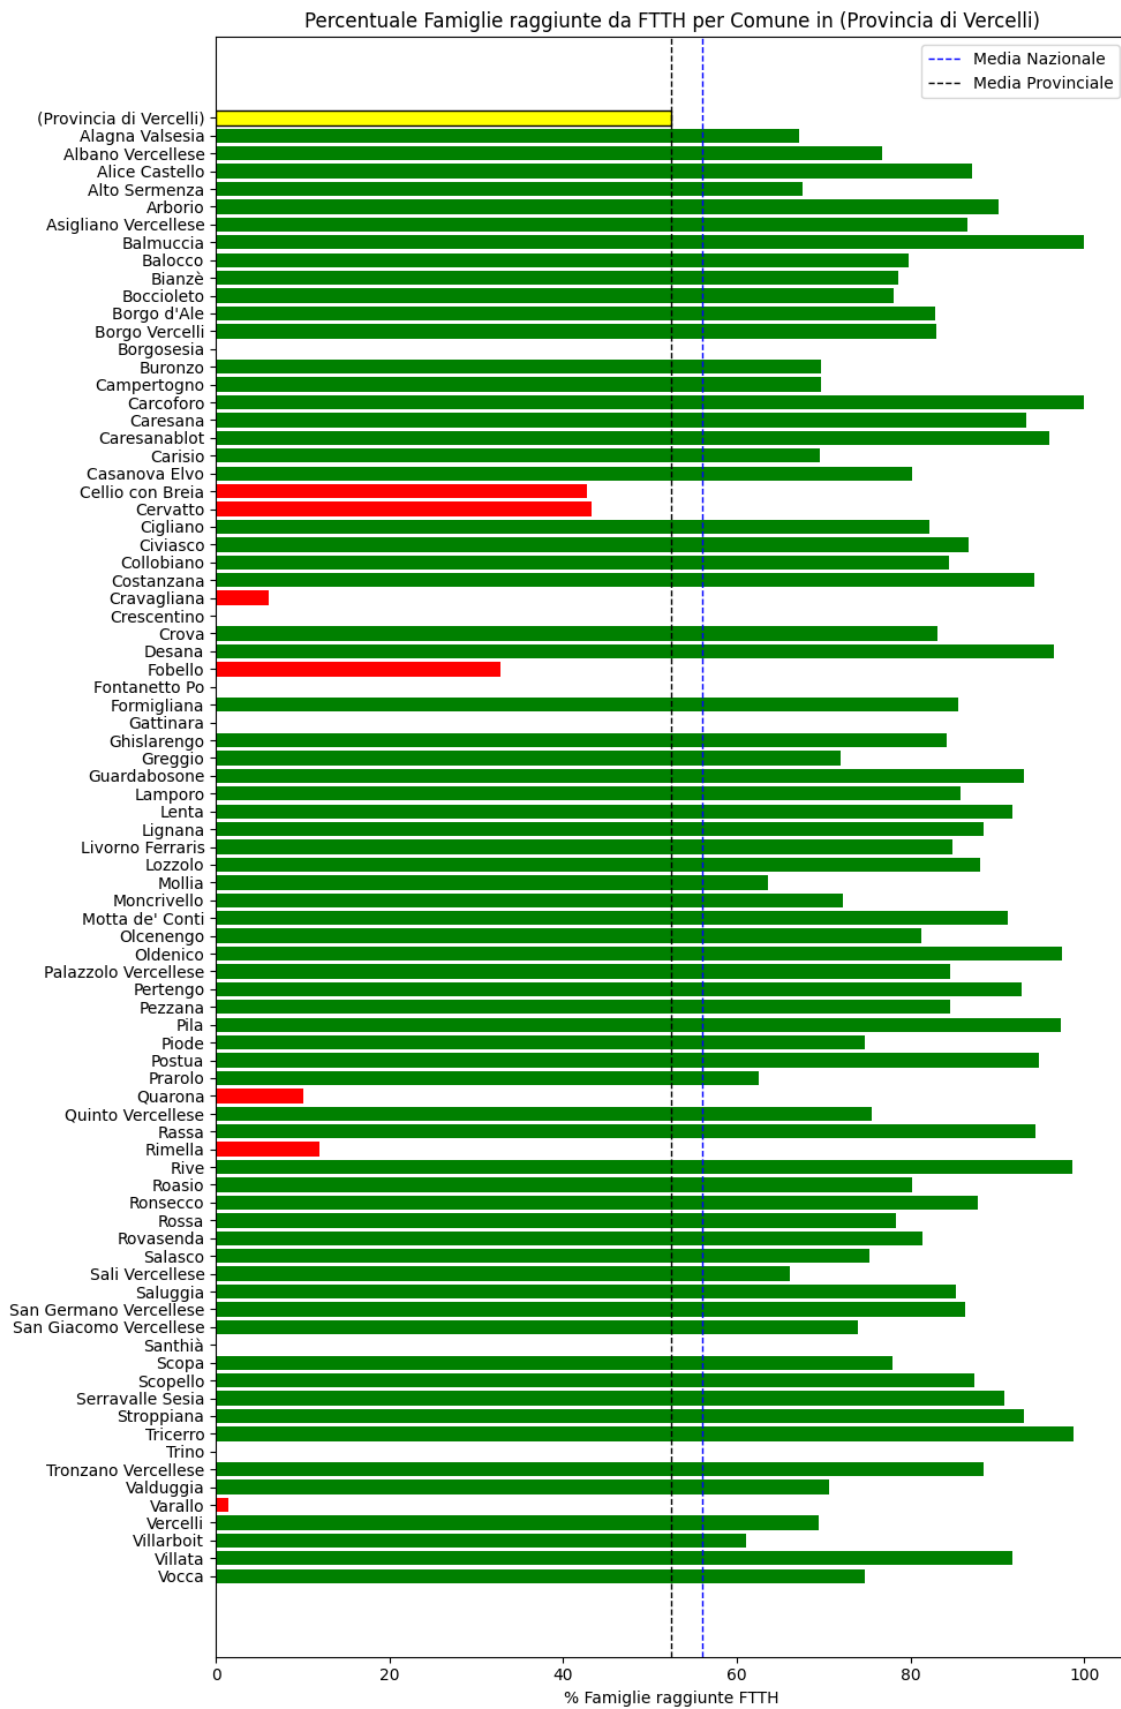

Grafico della copertura FTTH per la provincia di Vercelli.