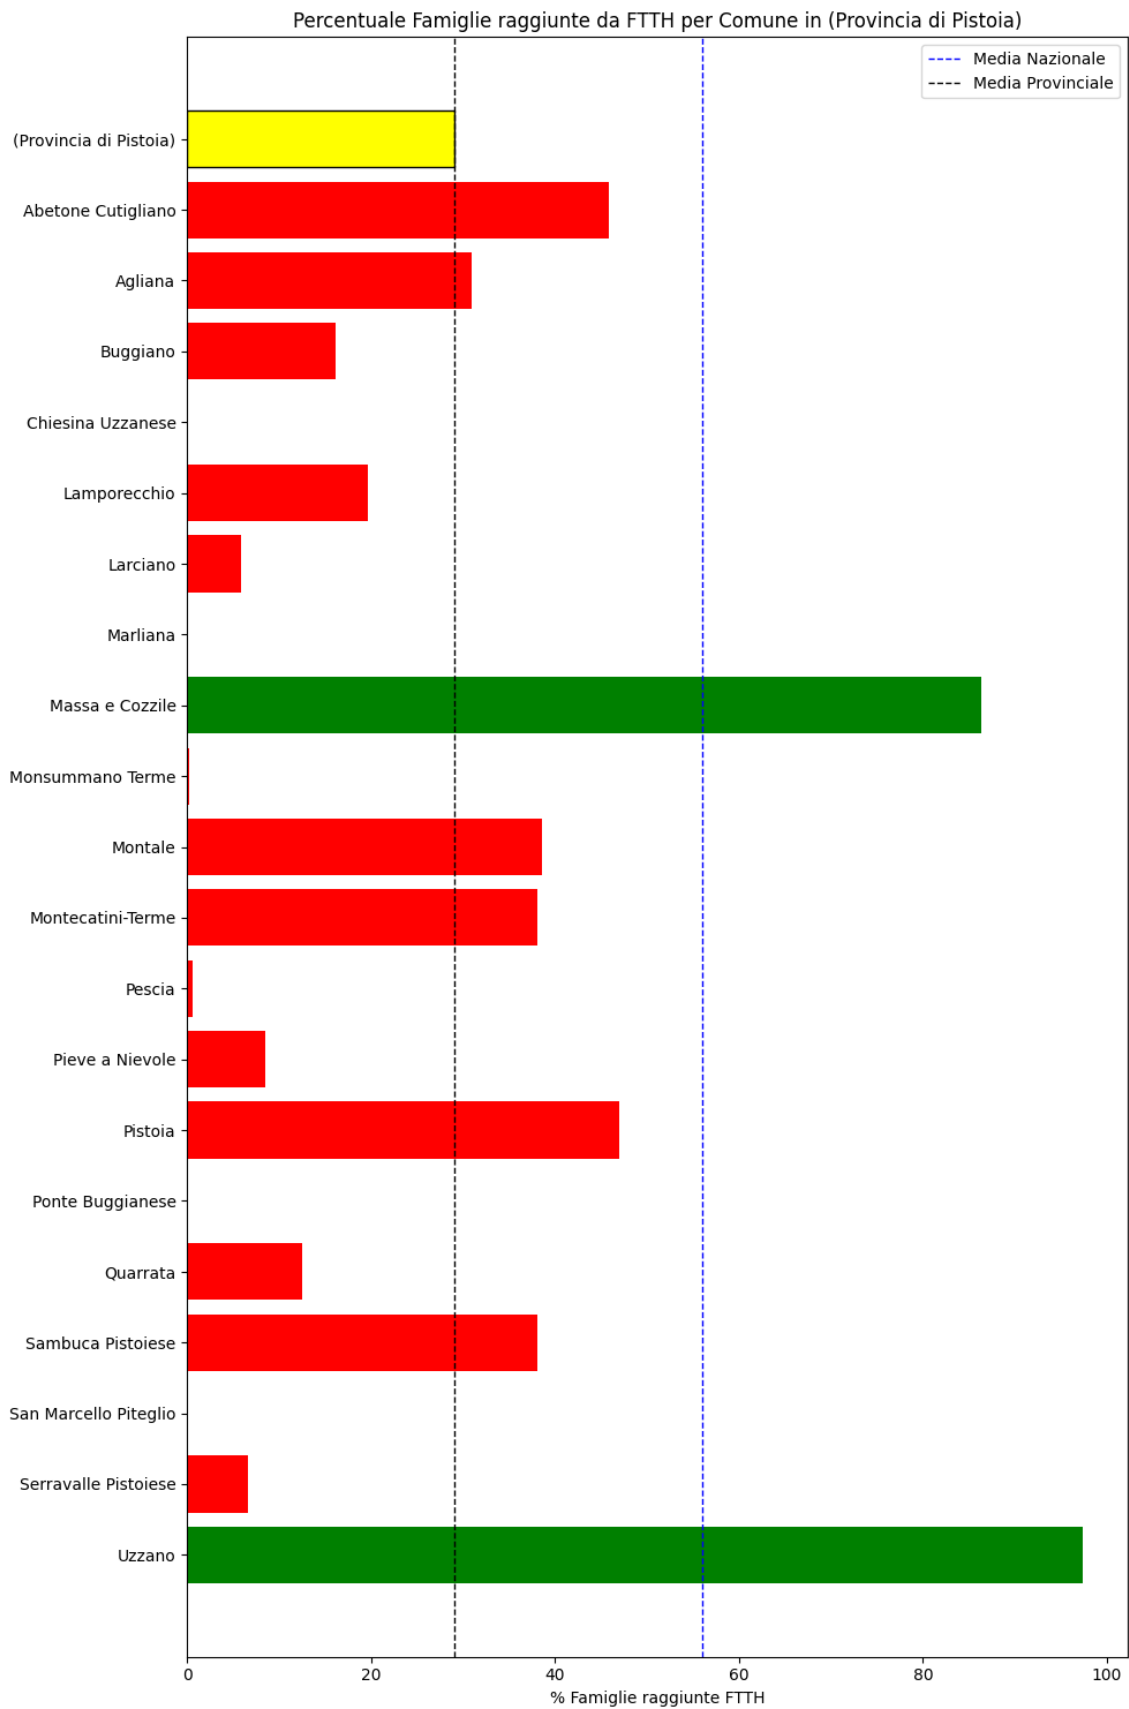

Grafico della copertura FTTH per la provincia di Pistoia.