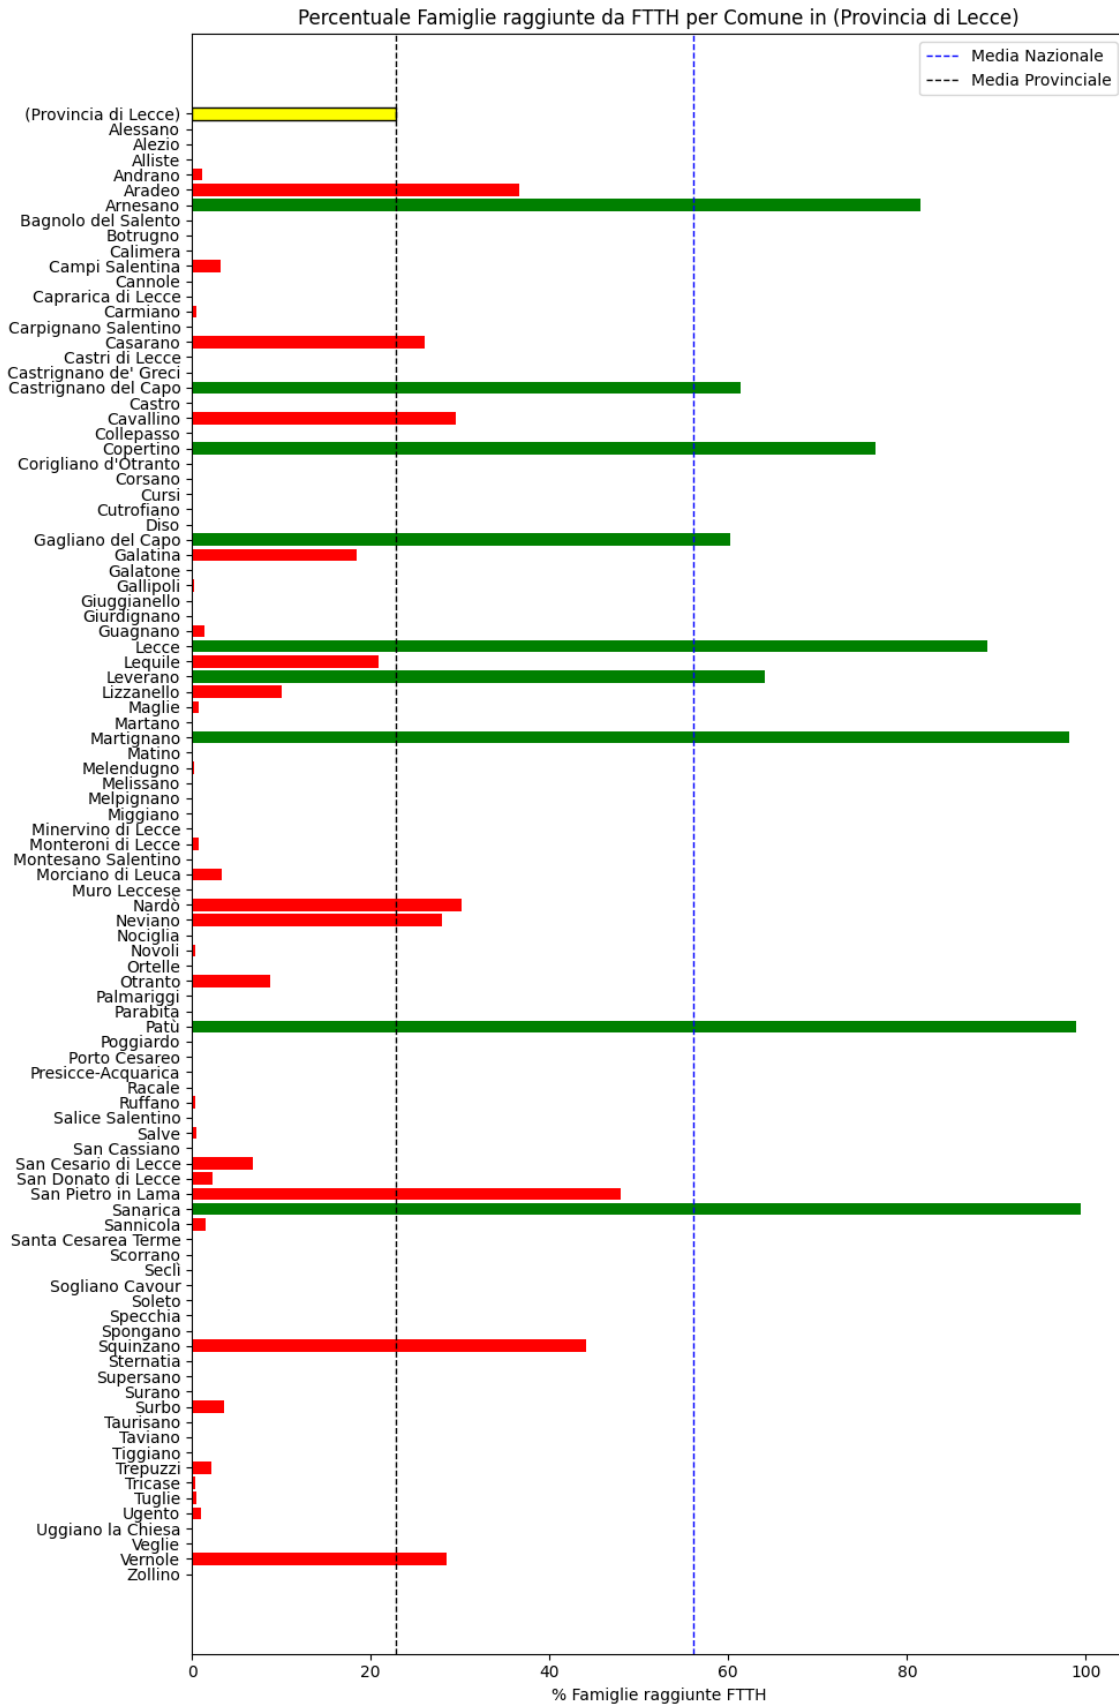

Grafico della copertura FTTH per la provincia di Lecce.