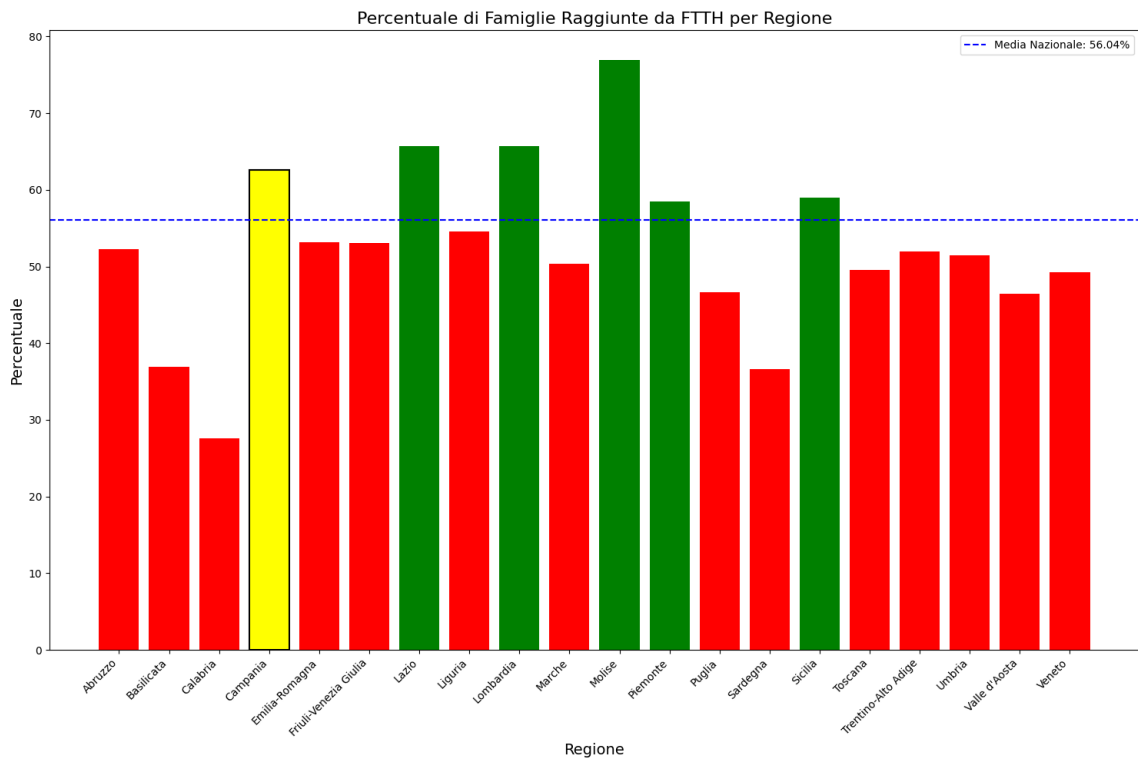

Grafico della copertura FTTH per la regione Campania.

Le province nella regione con una copertura superiore alla media regionale sono: Napoli.
Le province con una copertura inferiore alla media regionale sono: Avellino, Benevento, Caserta, Salerno.