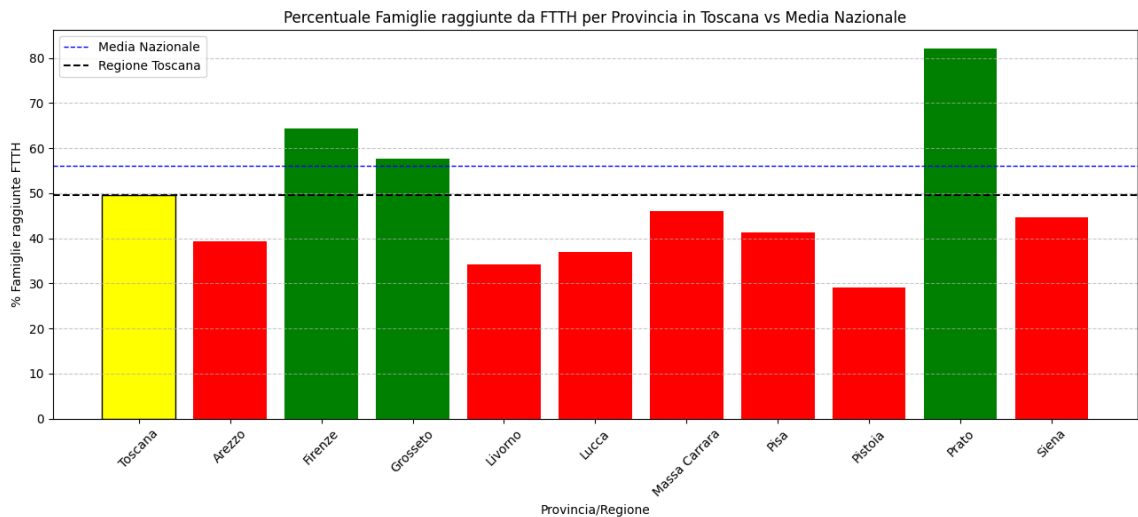

Grafico della copertura FTTH delle province della regione Toscana.

5.17. Trentino-Alto Adige

La regione Trentino-Alto Adige ha una copertura FTTH che raggiunge il 52% delle famiglie, mentre la media nazionale è del 56%. Questo colloca Trentino-Alto Adige al 11°