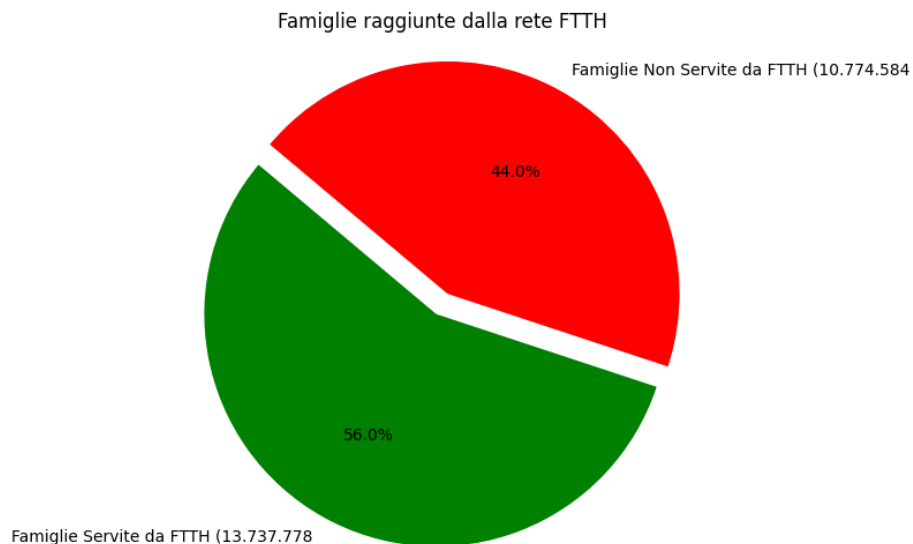

#### 4. Sintesi nazionale

Nella rilevazione del 04/04/2024, è stata osservata in Italia una significativa copertura FTTH. È stato constatato che il 56.04% delle famiglie è stato raggiunto dalla rete. Analogamente, il 73.40% dei comuni ha almeno una famiglia servita dalla rete FTTH.