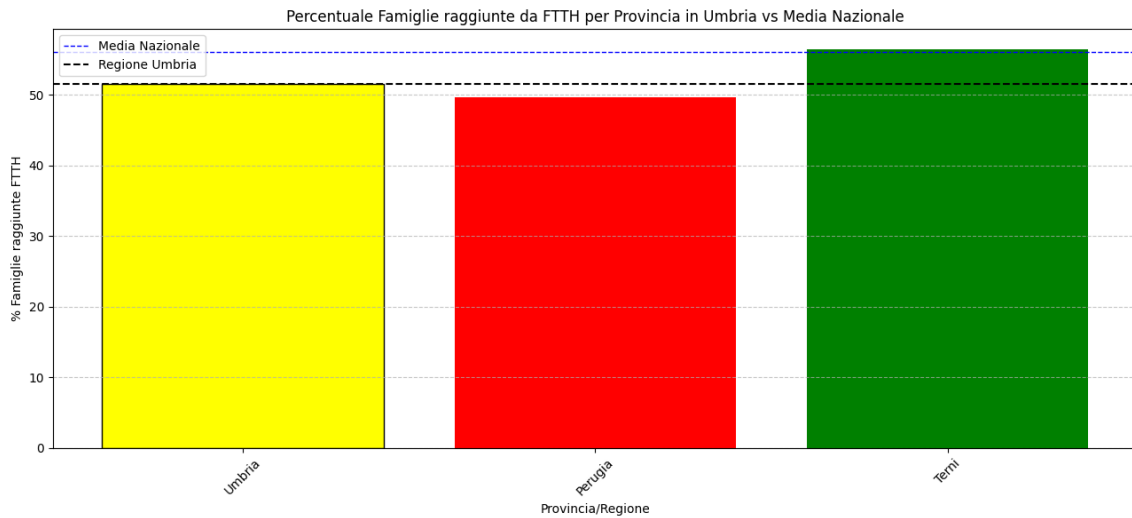

Grafico della copertura FTTH delle province della regione Umbria.

5.19. Valle d'Aosta

La regione Valle d'Aosta ha una copertura FTTH che raggiunge il 46% delle famiglie, mentre la media nazionale è del 56%. Questo colloca Valle d'Aosta al 17° posto nel ranking nazionale. Data la sua performance, la regione è categorizzata come 'mediamente-performante'.

Nella regione Valle d'Aosta, rispetto alla rilevazione del 15/01/2024, nessuna provincia ha avuto un incremento maggiore di 5%.