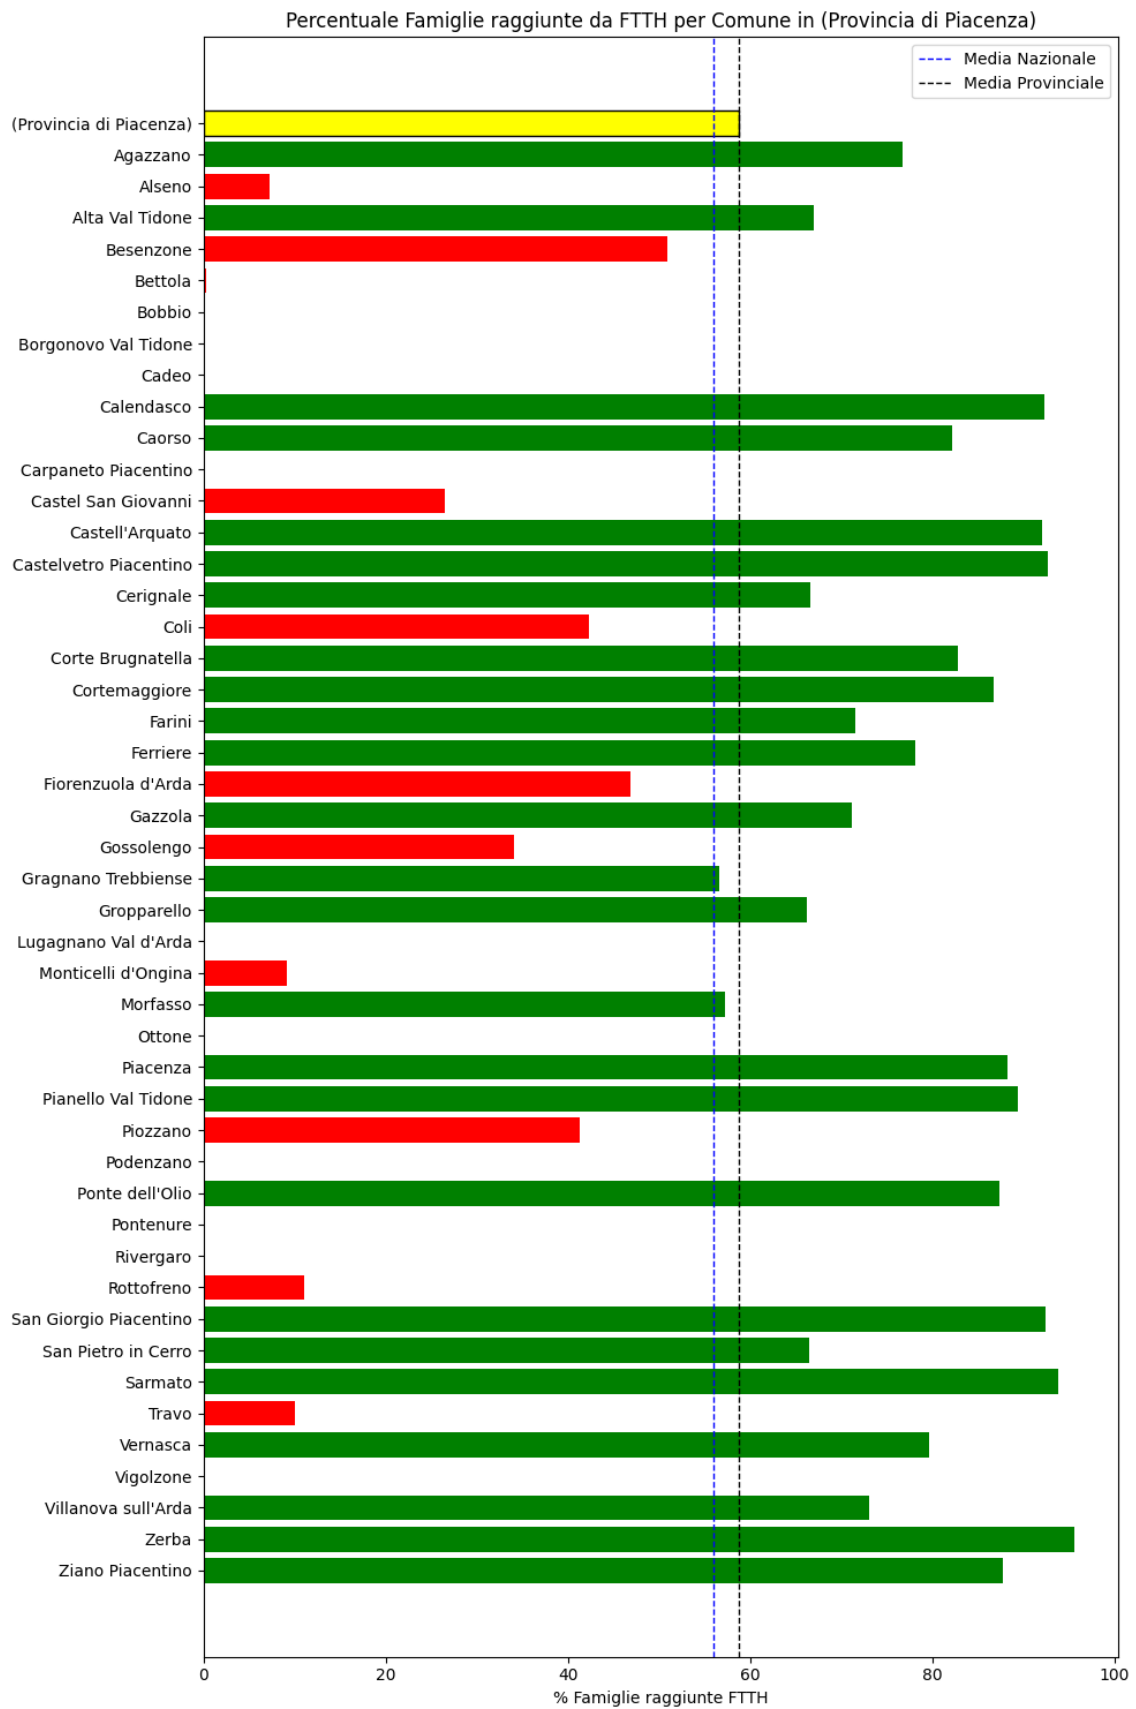

Grafico della copertura FTTH per la provincia di Piacenza.