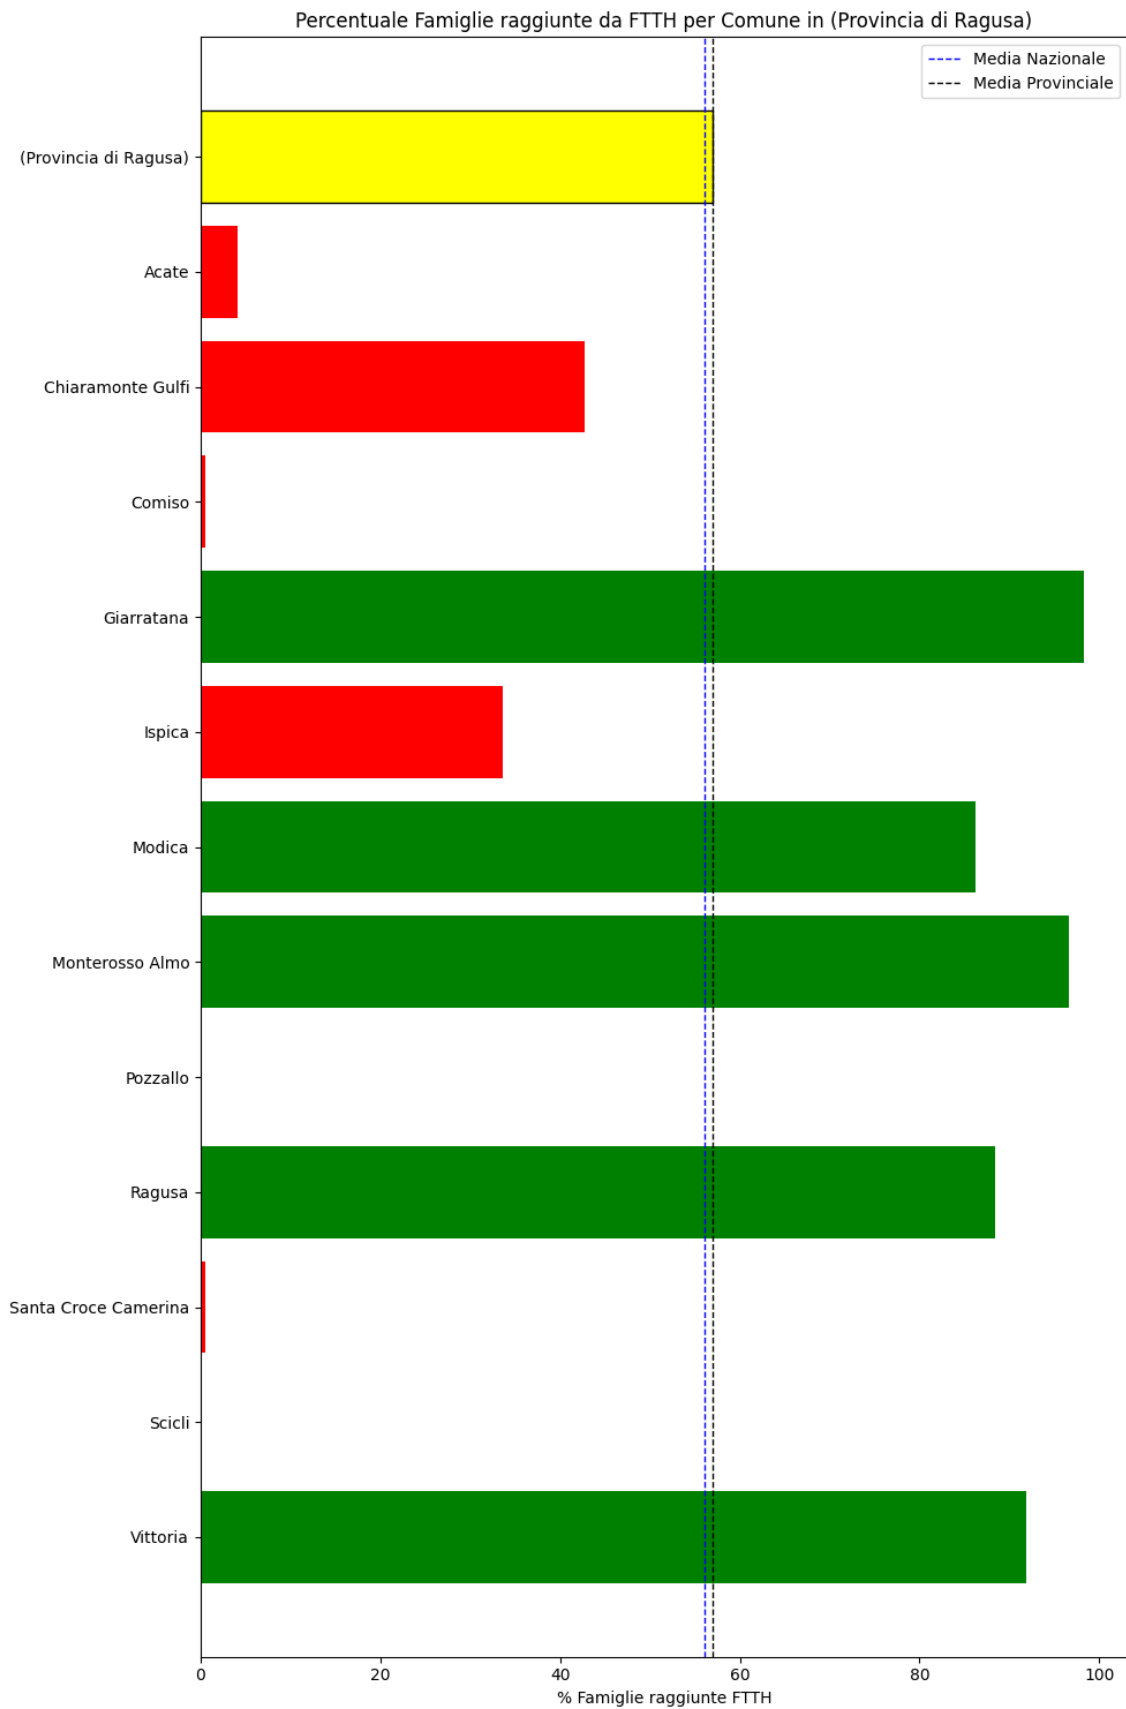

Grafico della copertura FTTH per la provincia di Ragusa.