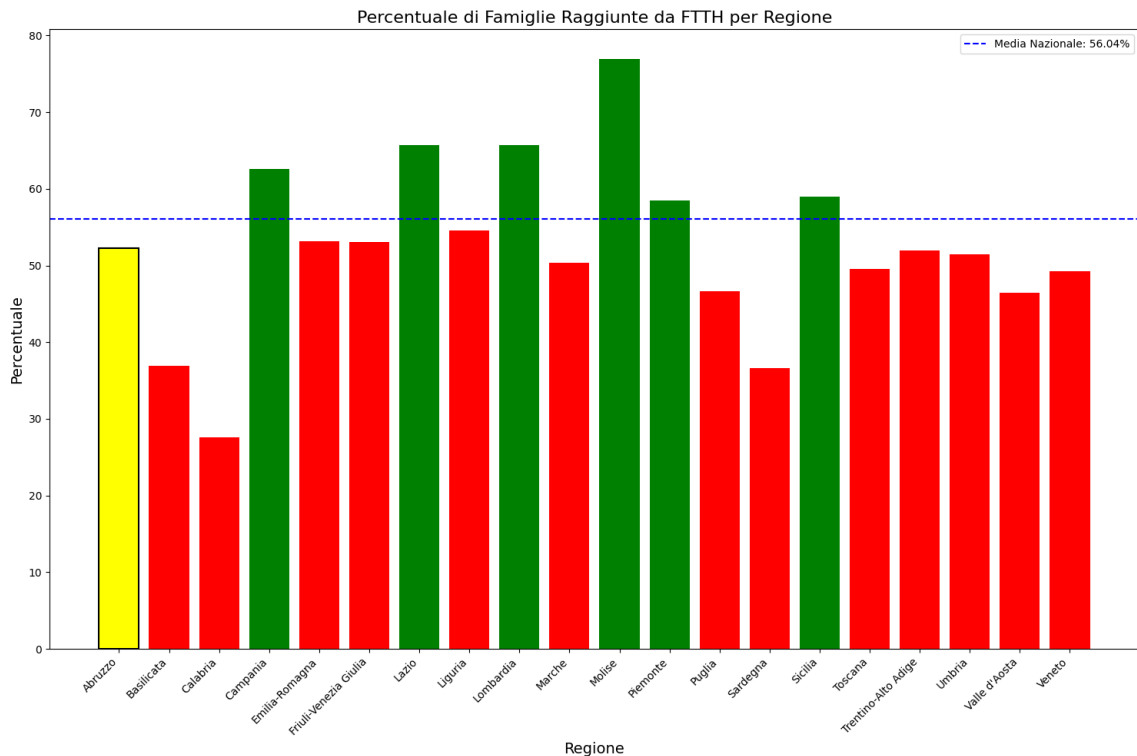

5. Analisi per regione

5.1. Abruzzo

La regione Abruzzo ha una copertura FTTH che raggiunge il 52% delle famiglie, mentre la media nazionale è del 56%. Questo colloca Abruzzo al 10° posto nel ranking nazionale. Data la sua performance, la regione è categorizzata come 'mediamente-performante'. Nella regione Abruzzo, rispetto alla rilevazione del 15/01/2024, nessuna provincia ha avuto un incremento maggiore di 5%.

Grafico della copertura FTTH per la regione Abruzzo.

Le province nella regione con una copertura superiore alla media regionale sono: Chieti, L'Aquila, Pescara. Le province con una copertura inferiore alla media regionale sono: Teramo. Le province che mostrano criticità (sotto-performanti) sono: Teramo.