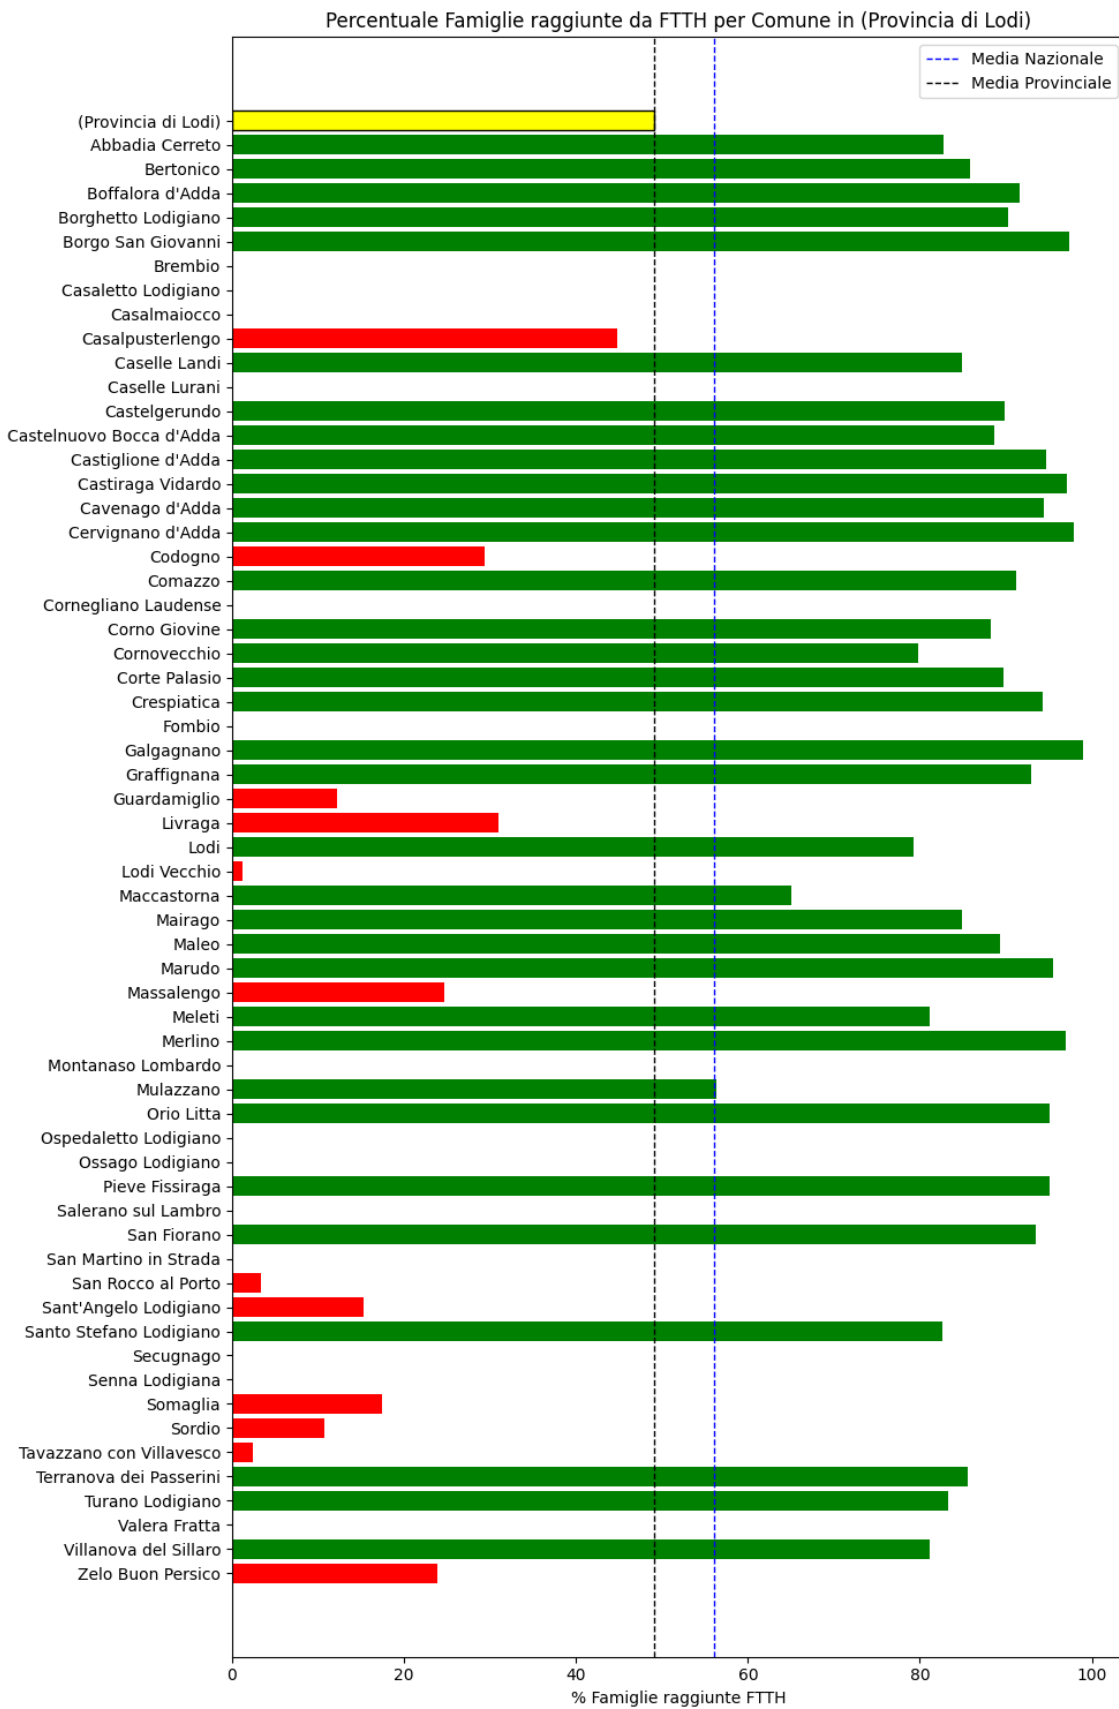

Grafico della copertura FTTH per la provincia di Lodi.