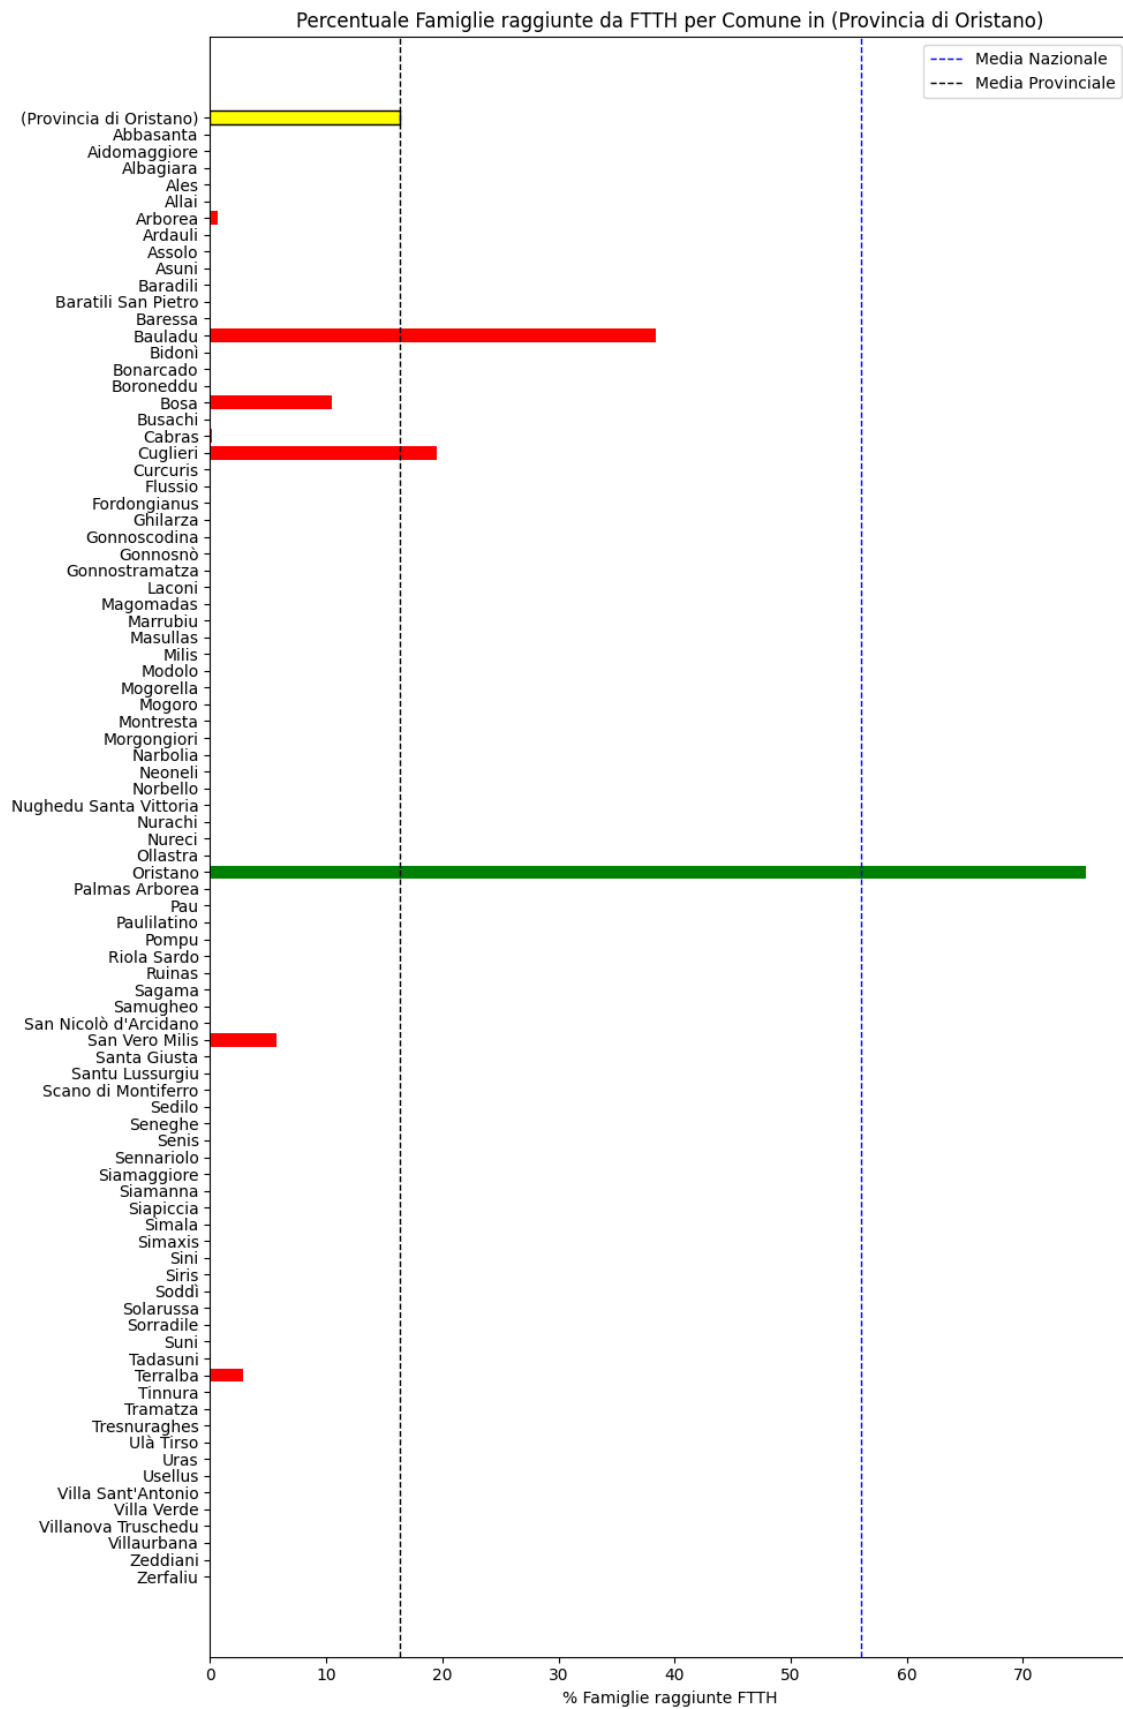

Grafico della copertura FTTH per la provincia di Oristano.